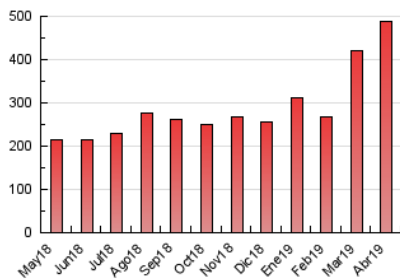

Páginas (x 1000)