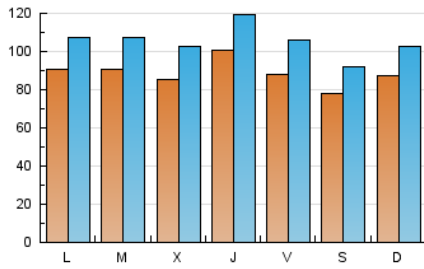

Las Noticias
 DE CUENCA

1. Cifras totales y promedios (Nacional e Internacional)

MES - AÑO	NAVEGADORES UNICOS	VISITAS	PAGINAS
Abril - 2019	153.624	316.047	501.970
PROMEDIO DIARIO	8.878	10.535	16.732
PROMEDIO LUNES-VIERNES	9.097	10.825	17.385
PROMEDIO SABADO-DOMINGO	8.274	9.738	14.937
PAGINAS / VISITAS	1,59		
DURACION MEDIA VISITAS	0:01:12		
DURACION MEDIA PAGINAS	0:02:03		

2. Secciones (Nacional e Internacional)

	PAGINAS	%
HOME	127.761	25.45 %
RESTO	374.209	74.55 %

3. Por día del mes (Nacional e Internacional)

Día	N. únicos	Visitas	Páginas	Día	N. únicos	Visitas	Páginas	Día	N. únicos	Visitas	Páginas
1	12.136	14.176	23.811	11	11.490	12.900	17.528	21	11.800	13.433	19.766
2	10.115	11.968	19.363	12	6.971	8.210	12.560	22	7.960	9.357	15.231
3	7.351	8.806	14.450	13	5.508	6.522	10.115	23	8.814	10.626	17.529
4	5.785	7.125	11.868	14	6.243	7.553	12.065	24	10.711	13.416	23.134
5	7.330	8.722	15.061	15	9.217	10.785	16.502	25	9.741	11.779	19.596
6	9.239	10.699	16.854	16	11.095	12.671	18.985	26	7.685	9.168	15.073
7	8.581	9.910	15.152	17	9.252	10.746	16.522	27	5.348	6.378	10.211
8	7.024	8.321	13.564	18	13.322	15.806	23.936	28	8.408	10.234	15.684
9	6.043	7.455	13.279	19	13.126	16.284	26.765	29	8.983	10.866	17.926
10	6.830	8.137	12.784	20	11.061	13.174	19.652	30	9.159	10.820	17.004

4. Gráficas (Nacional e Internacional)

4.1 Por día de la semana (promedio)

N. únicos / Visitas (x 100)

Páginas (x 100)

4.2 Por franja horaria (promedio)

Visitas (x 1000)

Páginas (x 1000)

4.3 Por meses