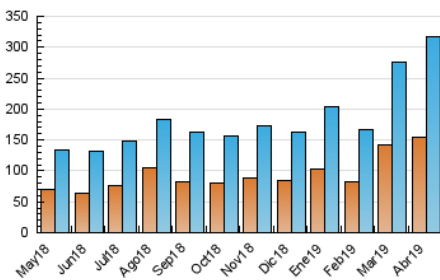

4.3 Por meses

N. únicos / Visitas (x 1000)