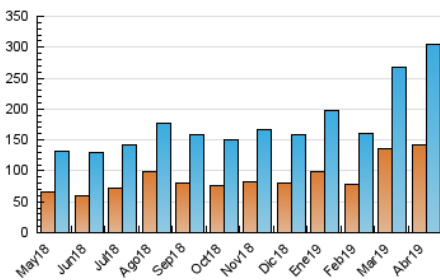

4.3 Por meses

N. únicos / Visitas (x 1000)