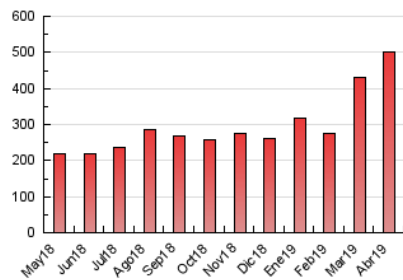

Páginas (x 1000)