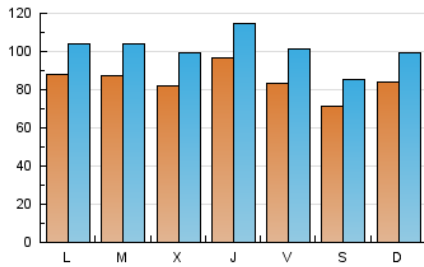

1. Cifras totales y promedios (Nacional)

MES - AÑO	NAVEGADORES UNICOS	VISITAS	PAGINAS
Abril - 2019	141.527	303.820	487.631
PROMEDIO DIARIO	8.483	10.127	16.254
PROMEDIO LUNES-VIERNES	8.737	10.452	16.941
PROMEDIO SABADO-DOMINGO	7.784	9.236	14.367
PAGINAS / VISITAS	1,60		
DURACION MEDIA VISITAS	0:01:14		
DURACION MEDIA PAGINAS	0:02:03		

2. Secciones (Nacional)

	PAGINAS	%
HOME	126.723	25.99 %
RESTO	360.908	74.01 %

3. Por día del mes (Nacional)

Día	N. únicos	Visitas	Páginas	Día	N. únicos	Visitas	Páginas	Día	N. únicos	Visitas	Páginas
1	11.825	13.845	23.378	11	11.241	12.570	17.145	21	10.979	12.604	18.873
2	9.841	11.692	19.043	12	6.734	7.949	12.260	22	7.560	8.958	14.772
3	7.131	8.590	14.187	13	5.346	6.354	9.887	23	8.437	10.260	17.112
4	5.597	6.932	11.631	14	6.097	7.388	11.860	24	10.425	13.133	22.787
5	7.105	8.499	14.743	15	8.942	10.507	16.173	25	9.434	11.456	19.211
6	8.978	10.450	16.554	16	10.635	12.139	18.368	26	7.382	8.860	14.701
7	8.392	9.723	14.914	17	8.714	10.201	15.896	27	5.159	6.182	9.986
8	6.824	8.112	13.300	18	12.368	14.862	22.799	28	8.184	10.005	15.413
9	5.814	7.217	12.998	19	12.022	15.172	25.485	29	8.719	10.592	17.589
10	6.499	7.789	12.367	20	9.140	11.181	17.450	30	8.974	10.598	16.749

4. Gráficas (Nacional)

4.1 Por día de la semana (promedio)

N. únicos / Visitas (x 100)

Páginas (x 100)

4.2 Por franja horaria (promedio)

Visitas (x 1000)

Páginas (x 1000)

4.3 Por meses