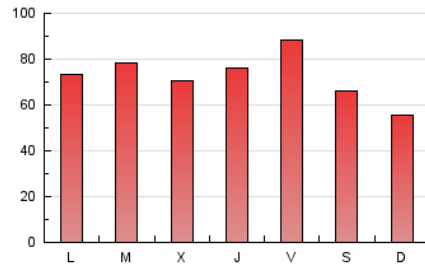

1. Cifras totales y promedios (Nacional)

MES - AÑO	NAVEGADORES UNICOS	VISITAS	PAGINAS
Marzo - 2018	64.018	135.461	226.815
PROMEDIO DIARIO	3.630	4.370	7.317
PROMEDIO LUNES-VIERNES	3.885	4.661	7.790
PROMEDIO SABADO-DOMINGO	3.006	3.658	6.158
PAGINAS / VISITAS	1,67		
DURACION MEDIA VISITAS	0:01:25		
DURACION MEDIA PAGINAS	0:02:05		

2. Secciones (Nacional)

	PAGINAS	%
HOME	78.534	34.62 %
RESTO	148.281	65.38 %

3. Por día del mes (Nacional)

Día	N. únicos	Visitas	Páginas	Día	N. únicos	Visitas	Páginas	Día	N. únicos	Visitas	Páginas
1	4.201	5.069	8.460	11	2.389	2.967	4.703	21	3.635	4.336	7.329
2	4.446	5.343	8.896	12	3.462	4.204	6.947	22	3.647	4.368	7.629
3	2.799	3.397	5.683	13	3.750	4.480	7.250	23	4.339	5.037	7.942
4	2.725	3.331	5.668	14	3.948	4.706	7.497	24	2.972	3.625	5.799
5	4.098	4.930	8.543	15	5.151	5.959	9.432	25	3.333	4.012	6.576
6	3.123	3.801	6.696	16	3.781	4.580	7.721	26	3.432	4.182	6.981
7	2.718	3.358	5.980	17	2.964	3.553	6.244	27	5.466	6.229	9.143
8	3.029	3.819	6.866	18	2.513	3.091	5.379	28	4.170	4.877	7.493
9	3.440	4.114	6.854	19	3.127	3.895	6.959	29	3.009	3.570	5.767
10	2.690	3.237	5.374	20	3.757	4.636	8.188	30	5.745	7.045	12.817
								31	4.666	5.710	9.999

4. Gráficas (Nacional)

4.1 Por día de la semana (promedio)

N. únicos / Visitas (x 100)

Páginas (x 100)

4.2 Por franja horaria (promedio)

Visitas (x 1000)

Páginas (x 1000)

4.3 Por meses