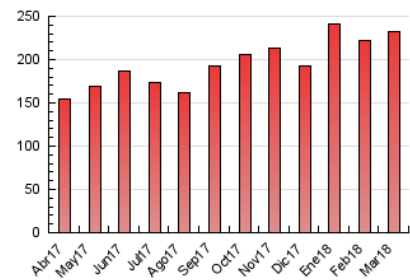

Páginas (x 1000)