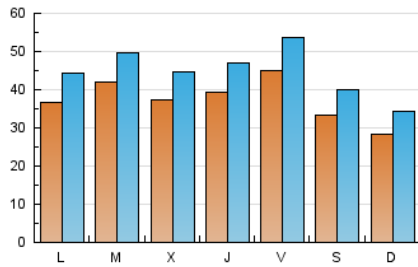

Las Noticias
 DE CUENCA

1. Cifras totales y promedios (Nacional e Internacional)

MES - AÑO	NAVEGADORES UNICOS	VISITAS	PAGINAS
Marzo - 2018	67.695	139.551	231.851
PROMEDIO DIARIO	3.757	4.502	7.479
PROMEDIO LUNES-VIERNES	4.023	4.803	7.966
PROMEDIO SABADO-DOMINGO	3.106	3.764	6.288
PAGINAS / VISITAS	1,66		
DURACION MEDIA VISITAS	0:01:23		
DURACION MEDIA PAGINAS	0:02:05		

2. Secciones (Nacional e Internacional)

	PAGINAS	%
HOME	79.219	34.17 %
RESTO	152.632	65.83 %

3. Por día del mes (Nacional e Internacional)

Día	N. únicos	Visitas	Páginas	Día	N. únicos	Visitas	Páginas	Día	N. únicos	Visitas	Páginas
1	4.347	5.221	8.656	11	2.460	3.045	4.811	21	3.771	4.474	7.487
2	4.605	5.506	9.085	12	3.593	4.339	7.108	22	3.748	4.477	7.762
3	2.903	3.506	5.813	13	3.884	4.617	7.416	23	4.453	5.157	8.091
4	2.822	3.432	5.792	14	4.056	4.819	7.639	24	3.084	3.742	5.948
5	4.228	5.064	8.706	15	5.284	6.096	9.630	25	3.443	4.127	6.722
6	3.243	3.924	6.844	16	3.891	4.696	7.864	26	3.586	4.340	7.189
7	2.837	3.482	6.133	17	3.047	3.640	6.345	27	5.760	6.533	9.473
8	3.171	3.963	7.033	18	2.613	3.195	5.495	28	4.325	5.035	7.686
9	3.563	4.237	7.006	19	3.213	3.983	7.063	29	3.119	3.683	5.906
10	2.770	3.321	5.466	20	3.870	4.753	8.350	30	5.965	7.276	13.131
								31	4.812	5.868	10.201

4. Gráficas (Nacional e Internacional)

4.1 Por día de la semana (promedio)

N. únicos / Visitas (x 100)

Páginas (x 100)

4.2 Por franja horaria (promedio)

Visitas (x 1000)

Páginas (x 1000)

4.3 Por meses