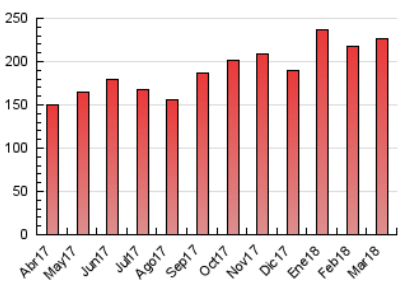

Páginas (x 1000)