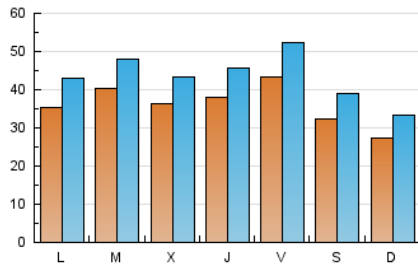

1. Cifras totales y promedios (Nacional)

MES - AÑO	NAVEGADORES UNICOS	VISITAS	PAGINAS
Marzo - 2018	64.018	135.461	226.815
PROMEDIO DIARIO	3.630	4.370	7.317
PROMEDIO LUNES-VIERNES	3.885	4.661	7.790
PROMEDIO SABADO-DOMINGO	3.006	3.658	6.158
PAGINAS / VISITAS	1,67		
DURACION MEDIA VISITAS	0:01:25		
DURACION MEDIA PAGINAS	0:02:05		

2. Secciones (Nacional)

	PAGINAS	%
HOME	78.534	34.62 %
RESTO	148.281	65.38 %

3. Por día del mes (Nacional)

Día	N. únicos	Visitas	Páginas	Día	N. únicos	Visitas	Páginas	Día	N. únicos	Visitas	Páginas
1	4.201	5.069	8.460	11	2.389	2.967	4.703	21	3.635	4.336	7.329
2	4.446	5.343	8.896	12	3.462	4.204	6.947	22	3.647	4.368	7.629
3	2.799	3.397	5.683	13	3.750	4.480	7.250	23	4.339	5.037	7.942
4	2.725	3.331	5.668	14	3.948	4.706	7.497	24	2.972	3.625	5.799
5	4.098	4.930	8.543	15	5.151	5.959	9.432	25	3.333	4.012	6.576
6	3.123	3.801	6.696	16	3.781	4.580	7.721	26	3.432	4.182	6.981
7	2.718	3.358	5.980	17	2.964	3.553	6.244	27	5.466	6.229	9.143
8	3.029	3.819	6.866	18	2.513	3.091	5.379	28	4.170	4.877	7.493
9	3.440	4.114	6.854	19	3.127	3.895	6.959	29	3.009	3.570	5.767
10	2.690	3.237	5.374	20	3.757	4.636	8.188	30	5.745	7.045	12.817
								31	4.666	5.710	9.999

4. Gráficas (Nacional)

4.1 Por día de la semana (promedio)

N. únicos / Visitas (x 100)

Páginas (x 100)

4.2 Por franja horaria (promedio)

Visitas (x 1000)

Páginas (x 1000)

4.3 Por meses