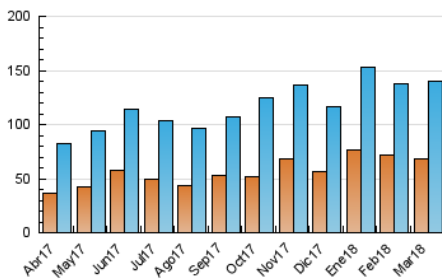

4.3 Por meses

N. únicos / Visitas (x 1000)