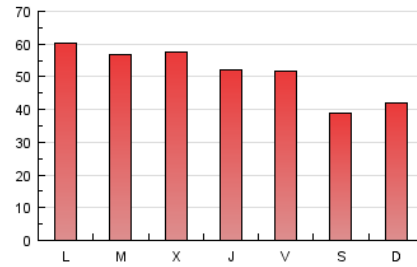

1. Cifras totales y promedios (Nacional)

MES - AÑO	NAVEGADORES UNICOS	VISITAS	PAGINAS
Marzo - 2017	34.953	81.973	159.907
PROMEDIO DIARIO	2.145	2.644	5.158
PROMEDIO LUNES-VIERNES	2.233	2.771	5.547
PROMEDIO SABADO-DOMINGO	1.892	2.279	4.041
PAGINAS / VISITAS	1,95		
DURACION MEDIA VISITAS		0:01:48	
DURACION MEDIA PAGINAS		0:01:54	

2. Secciones (Nacional)

	PAGINAS	%
HOME	69.070	43.19 %
RESTO	90.837	56.81 %

3. Por día del mes (Nacional)

Día	N. únicos	Visitas	Páginas	Día	N. únicos	Visitas	Páginas	Día	N. únicos	Visitas	Páginas
1	1.806	2.254	4.662	11	1.230	1.522	2.808	21	2.305	2.881	5.867
2	1.703	2.182	4.342	12	1.935	2.309	3.815	22	2.163	2.773	5.905
3	2.722	3.355	6.211	13	2.983	3.643	7.050	23	2.044	2.597	5.585
4	1.864	2.223	3.788	14	2.626	3.213	5.947	24	2.225	2.748	5.279
5	1.814	2.191	3.995	15	2.614	3.195	6.104	25	1.729	2.169	3.894
6	2.015	2.514	5.401	16	2.059	2.565	5.215	26	1.937	2.412	4.578
7	2.518	3.087	5.970	17	2.126	2.610	5.099	27	2.106	2.668	5.607
8	2.251	2.745	5.746	18	2.584	3.016	5.064	28	1.929	2.463	4.936
9	2.416	2.942	5.793	19	2.039	2.388	4.387	29	2.648	3.287	6.434
10	1.732	2.148	4.753	20	2.326	2.865	6.037	30	2.176	2.699	5.109
								31	1.858	2.309	4.526

4. Gráficas (Nacional)

4.1 Por día de la semana (promedio)

N. únicos / Visitas (x 100)

Páginas (x 100)

4.2 Por franja horaria (promedio)

Visitas (x 1000)

Páginas (x 1000)

4.3 Por meses