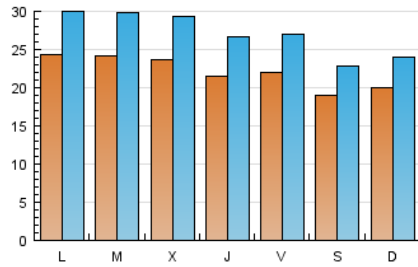

Las Noticias
DE CUENCA

1. Cifras totales y promedios (Nacional e Internacional)

MES - AÑO	NAVEGADORES UNICOS	VISITAS	PAGINAS
Marzo - 2017	36.814	84.185	163.075
PROMEDIO DIARIO	2.212	2.716	5.260
PROMEDIO LUNES-VIERNES	2.303	2.845	5.657
PROMEDIO SABADO-DOMINGO	1.952	2.342	4.122
PAGINAS / VISITAS	1,94		
DURACION MEDIA VISITAS	0:01:46		
DURACION MEDIA PAGINAS	0:01:53		

2. Secciones (Nacional e Internacional)

	PAGINAS	%
HOME	70.074	42.97 %
RESTO	93.001	57.03 %

3. Por día del mes (Nacional e Internacional)

Día	N. únicos	Visitas	Páginas	Día	N. únicos	Visitas	Páginas	Día	N. únicos	Visitas	Páginas
1	1.866	2.318	4.777	11	1.285	1.578	2.882	21	2.376	2.954	5.982
2	1.754	2.239	4.433	12	1.985	2.364	3.883	22	2.230	2.843	6.007
3	2.784	3.423	6.324	13	3.071	3.737	7.215	23	2.127	2.683	5.709
4	1.909	2.271	3.875	14	2.687	3.279	6.052	24	2.300	2.826	5.389
5	1.907	2.294	4.117	15	2.680	3.262	6.197	25	1.781	2.222	3.952
6	2.069	2.573	5.490	16	2.098	2.606	5.282	26	1.994	2.470	4.645
7	2.603	3.173	6.091	17	2.174	2.661	5.164	27	2.177	2.744	5.723
8	2.354	2.852	5.876	18	2.658	3.090	5.147	28	1.986	2.524	5.027
9	2.498	3.026	5.895	19	2.100	2.450	4.473	29	2.729	3.368	6.542
10	1.802	2.224	4.853	20	2.388	2.930	6.143	30	2.266	2.793	5.235
								31	1.946	2.408	4.695

4. Gráficas (Nacional e Internacional)

4.1 Por día de la semana (promedio)

N. únicos / Visitas (x 100)

Páginas (x 100)

4.2 Por franja horaria (promedio)

Visitas (x 1000)

Páginas (x 1000)

4.3 Por meses