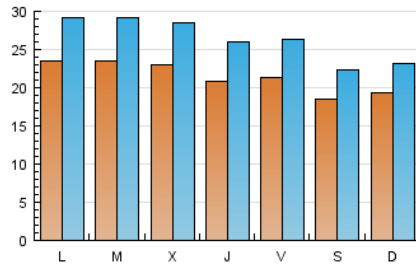

1. Cifras totales y promedios (Nacional)

MES - AÑO	NAVEGADORES UNICOS	VISITAS	PAGINAS
Marzo - 2017	34.953	81.973	159.907
PROMEDIO DIARIO	2.145	2.644	5.158
PROMEDIO LUNES-VIERNES	2.233	2.771	5.547
PROMEDIO SABADO-DOMINGO	1.892	2.279	4.041
PAGINAS / VISITAS	1,95		
DURACION MEDIA VISITAS		0:01:48	
DURACION MEDIA PAGINAS		0:01:54	

2. Secciones (Nacional)

	PAGINAS	%
HOME	69.070	43.19 %
RESTO	90.837	56.81 %

3. Por día del mes (Nacional)

Día	N. únicos	Visitas	Páginas	Día	N. únicos	Visitas	Páginas	Día	N. únicos	Visitas	Páginas
1	1.806	2.254	4.662	11	1.230	1.522	2.808	21	2.305	2.881	5.867
2	1.703	2.182	4.342	12	1.935	2.309	3.815	22	2.163	2.773	5.905
3	2.722	3.355	6.211	13	2.983	3.643	7.050	23	2.044	2.597	5.585
4	1.864	2.223	3.788	14	2.626	3.213	5.947	24	2.225	2.748	5.279
5	1.814	2.191	3.995	15	2.614	3.195	6.104	25	1.729	2.169	3.894
6	2.015	2.514	5.401	16	2.059	2.565	5.215	26	1.937	2.412	4.578
7	2.518	3.087	5.970	17	2.126	2.610	5.099	27	2.106	2.668	5.607
8	2.251	2.745	5.746	18	2.584	3.016	5.064	28	1.929	2.463	4.936
9	2.416	2.942	5.793	19	2.039	2.388	4.387	29	2.648	3.287	6.434
10	1.732	2.148	4.753	20	2.326	2.865	6.037	30	2.176	2.699	5.109
								31	1.858	2.309	4.526

4. Gráficas (Nacional)

4.1 Por día de la semana (promedio)

N. únicos / Visitas (x 100)

Páginas (x 100)

4.2 Por franja horaria (promedio)

Visitas (x 1000)

Páginas (x 1000)

4.3 Por meses