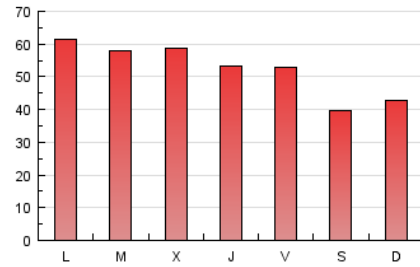

Las Noticias
DE CUENCA

1. Cifras totales y promedios (Nacional e Internacional)

MES - AÑO	NAVEGADORES UNICOS	VISITAS	PAGINAS
Marzo - 2017	36.814	84.185	163.075
PROMEDIO DIARIO	2.212	2.716	5.260
PROMEDIO LUNES-VIERNES	2.303	2.845	5.657
PROMEDIO SABADO-DOMINGO	1.952	2.342	4.122
PAGINAS / VISITAS	1,94		
DURACION MEDIA VISITAS	0:01:46		
DURACION MEDIA PAGINAS	0:01:53		

2. Secciones (Nacional e Internacional)

	PAGINAS	%
HOME	70.074	42.97 %
RESTO	93.001	57.03 %

3. Por día del mes (Nacional e Internacional)

Día	N. únicos	Visitas	Páginas	Día	N. únicos	Visitas	Páginas	Día	N. únicos	Visitas	Páginas
1	1.866	2.318	4.777	11	1.285	1.578	2.882	21	2.376	2.954	5.982
2	1.754	2.239	4.433	12	1.985	2.364	3.883	22	2.230	2.843	6.007
3	2.784	3.423	6.324	13	3.071	3.737	7.215	23	2.127	2.683	5.709
4	1.909	2.271	3.875	14	2.687	3.279	6.052	24	2.300	2.826	5.389
5	1.907	2.294	4.117	15	2.680	3.262	6.197	25	1.781	2.222	3.952
6	2.069	2.573	5.490	16	2.098	2.606	5.282	26	1.994	2.470	4.645
7	2.603	3.173	6.091	17	2.174	2.661	5.164	27	2.177	2.744	5.723
8	2.354	2.852	5.876	18	2.658	3.090	5.147	28	1.986	2.524	5.027
9	2.498	3.026	5.895	19	2.100	2.450	4.473	29	2.729	3.368	6.542
10	1.802	2.224	4.853	20	2.388	2.930	6.143	30	2.266	2.793	5.235
								31	1.946	2.408	4.695

4. Gráficas (Nacional e Internacional)

4.1 Por día de la semana (promedio)

N. únicos / Visitas (x 100)

Páginas (x 100)

4.2 Por franja horaria (promedio)

Visitas (x 1000)

Páginas (x 1000)

4.3 Por meses