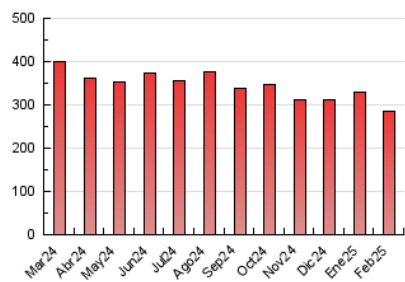

Páginas (x 1000)