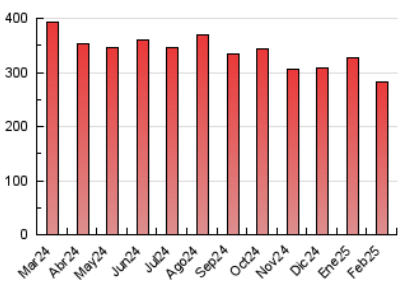

2. Secciones (Nacional)

	PAGINAS	%
HOME	124.064	43.91 %
RESTO	158.477	56.09 %

3. Por día del mes (Nacional)

Día	N. únicos	Visitas	Páginas	Día	N. únicos	Visitas	Páginas	Día	N. únicos	Visitas	Páginas
1	4.458	6.045	9.659	11	4.722	6.514	10.151	21	4.353	5.986	9.920
2	4.516	6.174	10.204	12	4.798	6.782	10.485	22	3.580	4.960	7.652
3	4.339	6.300	9.939	13	5.017	7.090	11.440	23	3.582	5.082	7.961
4	4.455	6.145	9.941	14	4.696	6.654	10.244	24	4.480	6.449	10.735
5	3.985	5.597	8.929	15	3.978	5.343	8.356	25	4.580	6.614	11.410
6	4.251	5.885	9.325	16	4.407	5.918	9.605	26	4.510	6.429	10.850
7	4.103	5.808	8.986	17	4.302	6.139	10.583	27	5.409	7.815	13.349
8	3.472	4.923	7.315	18	5.105	6.995	11.839	28	5.082	7.102	12.325
9	3.883	5.427	8.548	19	5.034	6.895	10.991				
10	5.582	7.581	12.060	20	4.382	6.067	9.739				

4. Gráficas (Nacional)

4.1 Por día de la semana (promedio)

N. únicos / Visitas (x 100)

Páginas (x 100)

4.2 Por franja horaria (promedio)

Visitas_ (x 1000)

Páginas (x 1000)

4.3 Por meses

N. únicos / Visitas (x 1000)

Páginas (x 1000)

5. Observaciones

Este Medio Electrónico de Comunicación ha sido medido por la herramienta Google Analytics de Google (GA4).

6. Definiciones básicas (Para más información ver Normas Técnicas para el Control de los Medios Electrónicos de Comunicación)

Visita:

Una secuencia ininterrumpida de páginas servidas a un usuario válido. Si dicho usuario no realiza peticiones de páginas en un periodo de tiempo (30 min) la siguiente petición constituirá el inicio de una nueva visita.