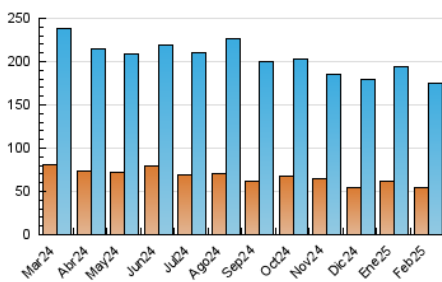

2. Secciones (Nacional)

	PAGINAS	%
HOME	124.064	43.91 %
RESTO	158.477	56.09 %

3. Por día del mes (Nacional)

Día	N. únicos	Visitas	Páginas	Día	N. únicos	Visitas	Páginas	Día	N. únicos	Visitas	Páginas
1	4.458	6.045	9.659	11	4.722	6.514	10.151	21	4.353	5.986	9.920
2	4.516	6.174	10.204	12	4.798	6.782	10.485	22	3.580	4.960	7.652
3	4.339	6.300	9.939	13	5.017	7.090	11.440	23	3.582	5.082	7.961
4	4.455	6.145	9.941	14	4.696	6.654	10.244	24	4.480	6.449	10.735
5	3.985	5.597	8.929	15	3.978	5.343	8.356	25	4.580	6.614	11.410
6	4.251	5.885	9.325	16	4.407	5.918	9.605	26	4.510	6.429	10.850
7	4.103	5.808	8.986	17	4.302	6.139	10.583	27	5.409	7.815	13.349
8	3.472	4.923	7.315	18	5.105	6.995	11.839	28	5.082	7.102	12.325
9	3.883	5.427	8.548	19	5.034	6.895	10.991				
10	5.582	7.581	12.060	20	4.382	6.067	9.739				

4. Gráficas (Nacional)

4.1 Por día de la semana (promedio)

N. únicos / Visitas (x 100)

Páginas (x 100)

4.2 Por franja horaria (promedio)

Visitas_ (x 1000)

Páginas (x 1000)

4.3 Por meses

N. únicos / Visitas (x 1000)

Páginas (x 1000)

5. Observaciones

Este Medio Electrónico de Comunicación ha sido medido por la herramienta Google Analytics de Google (GA4).

6. Definiciones básicas (Para más información ver Normas Técnicas para el Control de los Medios Electrónicos de Comunicación)

Visita:

Una secuencia ininterrumpida de páginas servidas a un usuario válido. Si dicho usuario no realiza peticiones de páginas en un periodo de tiempo (30 min) la siguiente petición constituirá el inicio de una nueva visita.