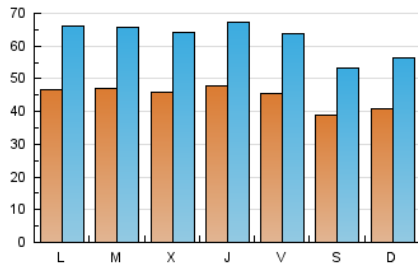

Las Noticias
DE CUENCA

1. Cifras totales y promedios (Nacional)

MES - AÑO	NAVEGADORES UNICOS	VISITAS	PAGINAS
Febrero - 2025	54.059	175.727	282.541
PROMEDIO DIARIO	4.466	6.240	10.091
PROMEDIO LUNES-VIERNES	4.659	6.542	10.662
PROMEDIO SABADO-DOMINGO	3.985	5.484	8.663
PAGINAS / VISITAS	1,62		
DURACION MEDIA VISITAS	0:02:20		
TIEMPO INTERACCIÓN MEDIO	0:03:12		

2. Secciones (Nacional)

	PAGINAS	%
HOME	124.064	43.91 %
RESTO	158.477	56.09 %

3. Por día del mes (Nacional)

Día	N. únicos	Visitas	Páginas	Día	N. únicos	Visitas	Páginas	Día	N. únicos	Visitas	Páginas
1	4.458	6.045	9.659	11	4.722	6.514	10.151	21	4.353	5.986	9.920
2	4.516	6.174	10.204	12	4.798	6.782	10.485	22	3.580	4.960	7.652
3	4.339	6.300	9.939	13	5.017	7.090	11.440	23	3.582	5.082	7.961
4	4.455	6.145	9.941	14	4.696	6.654	10.244	24	4.480	6.449	10.735
5	3.985	5.597	8.929	15	3.978	5.343	8.356	25	4.580	6.614	11.410
6	4.251	5.885	9.325	16	4.407	5.918	9.605	26	4.510	6.429	10.850
7	4.103	5.808	8.986	17	4.302	6.139	10.583	27	5.409	7.815	13.349
8	3.472	4.923	7.315	18	5.105	6.995	11.839	28	5.082	7.102	12.325
9	3.883	5.427	8.548	19	5.034	6.895	10.991				
10	5.582	7.581	12.060	20	4.382	6.067	9.739				

4. Gráficas (Nacional)

4.1 Por día de la semana (promedio)

N. únicos / Visitas (x 100)

Páginas (x 100)

4.2 Por franja horaria (promedio)

Visitas_ (x 1000)

Páginas (x 1000)

4.3 Por meses