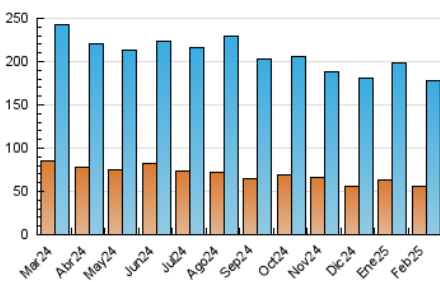

4.3 Por meses

N. únicos / Visitas (x 1000)