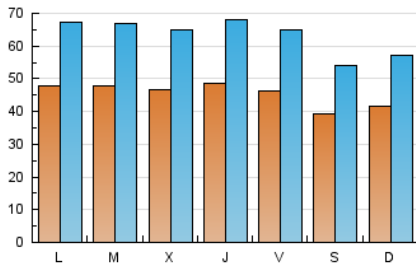

1. Cifras totales y promedios (Nacional e Internacional)

MES - AÑO	NAVEGADORES UNICOS	VISITAS	PAGINAS
Febrero - 2025	55.653	178.456	285.635
PROMEDIO DIARIO	4.544	6.328	10.201
PROMEDIO LUNES-VIERNES	4.740	6.636	10.776
PROMEDIO SABADO-DOMINGO	4.055	5.557	8.764
PAGINAS / VISITAS	1,61		
DURACION MEDIA VISITAS	0:02:19		
TIEMPO INTERACCIÓN MEDIO	0:03:07		

2. Secciones (Nacional e Internacional)

	PAGINAS	%
HOME	124.825	43.70 %
RESTO	160.810	56.30 %

3. Por día del mes (Nacional e Internacional)

Día	N. únicos	Visitas	Páginas	Día	N. únicos	Visitas	Páginas	Día	N. únicos	Visitas	Páginas
1	4.517	6.113	9.752	11	4.792	6.619	10.247	21	4.439	6.059	10.026
2	4.582	6.239	10.313	12	4.874	6.872	10.586	22	3.661	5.059	7.773
3	4.417	6.376	10.050	13	5.093	7.166	11.555	23	3.663	5.170	8.064
4	4.526	6.240	10.037	14	4.771	6.759	10.349	24	4.582	6.573	10.853
5	4.051	5.656	9.028	15	4.046	5.418	8.456	25	4.668	6.710	11.538
6	4.316	5.964	9.413	16	4.475	5.971	9.693	26	4.581	6.497	10.951
7	4.170	5.870	9.079	17	4.392	6.228	10.735	27	5.504	7.920	13.495
8	3.550	5.008	7.412	18	5.198	7.133	11.971	28	5.177	7.217	12.467
9	3.942	5.480	8.646	19	5.133	7.026	11.132				
10	5.663	7.682	12.173	20	4.456	6.154	9.841				

4. Gráficas (Nacional e Internacional)

4.1 Por día de la semana (promedio)

N. únicos / Visitas (x 100)

Páginas (x 100)

4.2 Por franja horaria (promedio)

Visitas_ (x 1000)

Páginas (x 1000)

4.3 Por meses