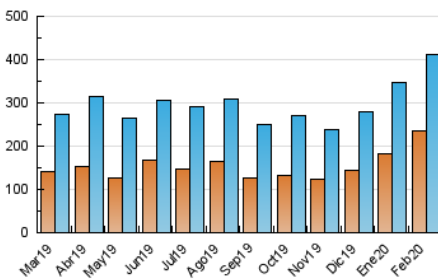

4.3 Por meses

N. únicos / Visitas (x 1000)