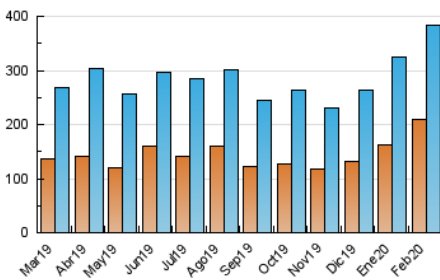

4.3 Por meses

N. únicos / Visitas (x 1000)