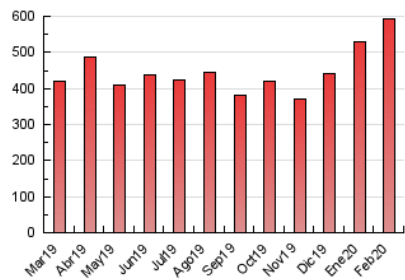

Páginas (x 1000)