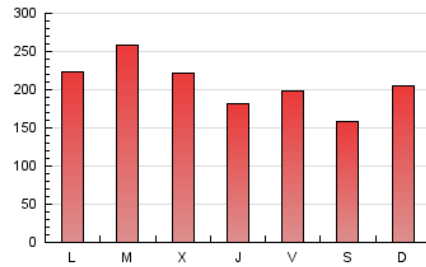

1. Cifras totales y promedios (Nacional)

MES - AÑO	NAVEGADORES UNICOS	VISITAS	PAGINAS
Febrero - 2020	208.252	383.624	594.658
PROMEDIO DIARIO	11.698	13.228	20.505
PROMEDIO LUNES-VIERNES	12.437	14.065	21.670
PROMEDIO SABADO-DOMINGO	10.055	11.368	17.919
PAGINAS / VISITAS	1,55		
DURACION MEDIA VISITAS	0:00:53		
DURACION MEDIA PAGINAS	0:01:36		

2. Secciones (Nacional)

	PAGINAS	%
HOME	112.486	18.92 %
RESTO	482.172	81.08 %

3. Por día del mes (Nacional)

Día	N. únicos	Visitas	Páginas	Día	N. únicos	Visitas	Páginas	Día	N. únicos	Visitas	Páginas
1	11.134	12.336	18.044	11	11.255	12.737	19.628	21	10.392	11.912	19.426
2	14.877	16.396	24.374	12	6.763	8.001	12.797	22	10.475	12.088	20.834
3	14.314	15.888	24.651	13	7.148	8.475	13.899	23	11.770	13.961	25.350
4	12.234	13.564	21.579	14	8.940	10.156	15.421	24	15.369	17.535	27.351
5	15.444	17.387	27.368	15	6.650	7.631	11.225	25	22.395	24.323	33.973
6	11.797	13.048	20.233	16	7.199	8.237	13.196	26	17.329	19.172	28.334
7	14.803	16.780	27.067	17	8.335	9.947	16.458	27	12.580	14.288	21.466
8	7.976	9.032	14.851	18	16.313	18.956	28.083	28	10.658	11.770	17.283
9	11.614	12.931	19.299	19	11.329	12.868	20.342	29	8.802	9.704	14.095
10	12.517	14.070	21.008	20	8.818	10.431	17.023				

4. Gráficas (Nacional)

4.1 Por día de la semana (promedio)

N. únicos / Visitas (x 100)

Páginas (x 100)

4.2 Por franja horaria (promedio)

Visitas (x 1000)

Páginas (x 1000)

4.3 Por meses