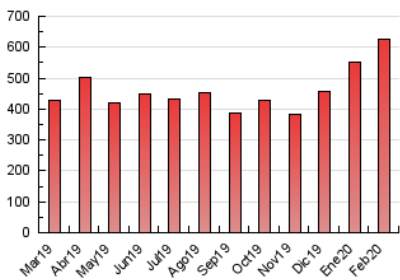

Páginas (x 1000)