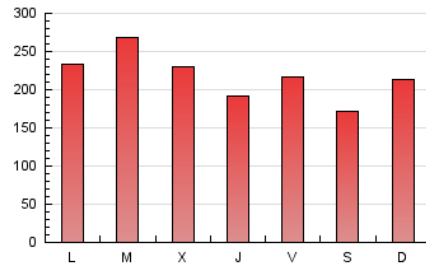

Las Noticias
 DE CUENCA

1. Cifras totales y promedios (Nacional e Internacional)

MES - AÑO	NAVEGADORES UNICOS	VISITAS	PAGINAS
Febrero - 2020	233.874	411.337	626.276
PROMEDIO DIARIO	12.636	14.184	21.596
PROMEDIO LUNES-VIERNES	13.364	15.015	22.761
PROMEDIO SABADO-DOMINGO	11.018	12.337	19.006
PAGINAS / VISITAS	1,52		
DURACION MEDIA VISITAS	0:00:50		
DURACION MEDIA PAGINAS	0:01:37		

2. Secciones (Nacional e Internacional)

	PAGINAS	%
HOME	113.543	18.13 %
RESTO	512.733	81.87 %

3. Por día del mes (Nacional e Internacional)

Día	N. únicos	Visitas	Páginas	Día	N. únicos	Visitas	Páginas	Día	N. únicos	Visitas	Páginas
1	11.742	12.885	18.658	11	11.959	13.410	20.401	21	10.872	12.386	19.963
2	15.622	17.207	25.334	12	7.559	8.812	13.756	22	11.024	12.648	21.516
3	15.594	17.095	26.070	13	8.568	9.937	15.514	23	12.231	14.420	25.902
4	13.660	15.028	23.257	14	9.494	10.737	16.075	24	15.956	18.125	28.080
5	16.016	18.048	28.164	15	7.252	8.267	11.944	25	23.246	25.169	35.016
6	12.548	13.811	21.152	16	7.795	8.837	13.865	26	17.952	19.794	29.066
7	15.665	17.612	28.083	17	8.859	10.519	17.095	27	13.210	14.959	22.246
8	8.698	9.743	15.684	18	16.830	19.529	28.763	28	15.188	16.357	22.286
9	12.241	13.518	19.964	19	11.725	13.334	20.870	29	12.560	13.507	18.189
10	13.094	14.708	21.767	20	9.282	10.935	17.596				

4. Gráficas (Nacional e Internacional)

4.1 Por día de la semana (promedio)

N. únicos / Visitas (x 100)

Páginas (x 100)

4.2 Por franja horaria (promedio)

Visitas (x 1000)

Páginas (x 1000)

4.3 Por meses