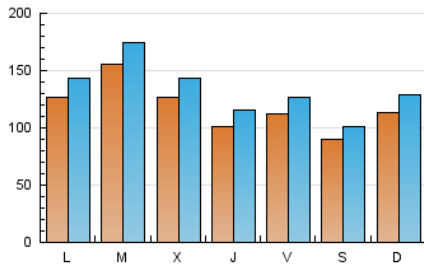

1. Cifras totales y promedios (Nacional)

MES - AÑO	NAVEGADORES UNICOS	VISITAS	PAGINAS
Febrero - 2020	208.252	383.624	594.658
PROMEDIO DIARIO	11.698	13.228	20.505
PROMEDIO LUNES-VIERNES	12.437	14.065	21.670
PROMEDIO SABADO-DOMINGO	10.055	11.368	17.919
PAGINAS / VISITAS	1,55		
DURACION MEDIA VISITAS	0:00:53		
DURACION MEDIA PAGINAS	0:01:36		

2. Secciones (Nacional)

	PAGINAS	%
HOME	112.486	18.92 %
RESTO	482.172	81.08 %

3. Por día del mes (Nacional)

Día	N. únicos	Visitas	Páginas	Día	N. únicos	Visitas	Páginas	Día	N. únicos	Visitas	Páginas
1	11.134	12.336	18.044	11	11.255	12.737	19.628	21	10.392	11.912	19.426
2	14.877	16.396	24.374	12	6.763	8.001	12.797	22	10.475	12.088	20.834
3	14.314	15.888	24.651	13	7.148	8.475	13.899	23	11.770	13.961	25.350
4	12.234	13.564	21.579	14	8.940	10.156	15.421	24	15.369	17.535	27.351
5	15.444	17.387	27.368	15	6.650	7.631	11.225	25	22.395	24.323	33.973
6	11.797	13.048	20.233	16	7.199	8.237	13.196	26	17.329	19.172	28.334
7	14.803	16.780	27.067	17	8.335	9.947	16.458	27	12.580	14.288	21.466
8	7.976	9.032	14.851	18	16.313	18.956	28.083	28	10.658	11.770	17.283
9	11.614	12.931	19.299	19	11.329	12.868	20.342	29	8.802	9.704	14.095
10	12.517	14.070	21.008	20	8.818	10.431	17.023				

4. Gráficas (Nacional)

4.1 Por día de la semana (promedio)

N. únicos / Visitas (x 100)

Páginas (x 100)

4.2 Por franja horaria (promedio)

Visitas (x 1000)

Páginas (x 1000)

4.3 Por meses