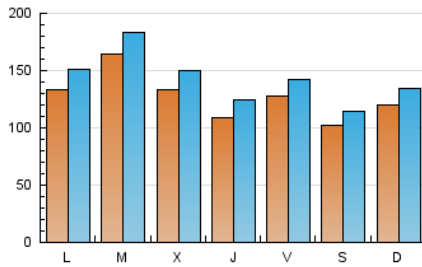

Las Noticias
 DE CUENCA

1. Cifras totales y promedios (Nacional e Internacional)

MES - AÑO	NAVEGADORES UNICOS	VISITAS	PAGINAS
Febrero - 2020	233.874	411.337	626.276
PROMEDIO DIARIO	12.636	14.184	21.596
PROMEDIO LUNES-VIERNES	13.364	15.015	22.761
PROMEDIO SABADO-DOMINGO	11.018	12.337	19.006
PAGINAS / VISITAS	1,52		
DURACION MEDIA VISITAS	0:00:50		
DURACION MEDIA PAGINAS	0:01:37		

2. Secciones (Nacional e Internacional)

	PAGINAS	%
HOME	113.543	18.13 %
RESTO	512.733	81.87 %

3. Por día del mes (Nacional e Internacional)

Día	N. únicos	Visitas	Páginas	Día	N. únicos	Visitas	Páginas	Día	N. únicos	Visitas	Páginas
1	11.742	12.885	18.658	11	11.959	13.410	20.401	21	10.872	12.386	19.963
2	15.622	17.207	25.334	12	7.559	8.812	13.756	22	11.024	12.648	21.516
3	15.594	17.095	26.070	13	8.568	9.937	15.514	23	12.231	14.420	25.902
4	13.660	15.028	23.257	14	9.494	10.737	16.075	24	15.956	18.125	28.080
5	16.016	18.048	28.164	15	7.252	8.267	11.944	25	23.246	25.169	35.016
6	12.548	13.811	21.152	16	7.795	8.837	13.865	26	17.952	19.794	29.066
7	15.665	17.612	28.083	17	8.859	10.519	17.095	27	13.210	14.959	22.246
8	8.698	9.743	15.684	18	16.830	19.529	28.763	28	15.188	16.357	22.286
9	12.241	13.518	19.964	19	11.725	13.334	20.870	29	12.560	13.507	18.189
10	13.094	14.708	21.767	20	9.282	10.935	17.596				

4. Gráficas (Nacional e Internacional)

4.1 Por día de la semana (promedio)

N. únicos / Visitas (x 100)

Páginas (x 100)

4.2 Por franja horaria (promedio)

Visitas (x 1000)

Páginas (x 1000)

4.3 Por meses