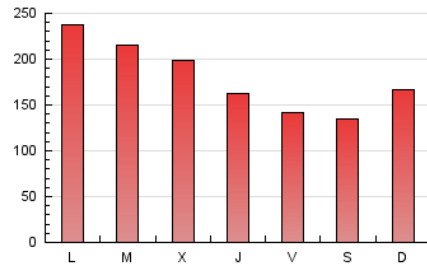

Las Noticias
 DE CUENCA

1. Cifras totales y promedios (Nacional e Internacional)

MES - AÑO	NAVEGADORES UNICOS	VISITAS	PAGINAS
Enero - 2020	181.866	347.022	552.852
PROMEDIO DIARIO	9.771	11.194	17.834
PROMEDIO LUNES-VIERNES	10.133	11.662	18.804
PROMEDIO SABADO-DOMINGO	8.728	9.850	15.044
PAGINAS / VISITAS	1,59		
DURACION MEDIA VISITAS	0:00:57		
DURACION MEDIA PAGINAS	0:01:36		

2. Secciones (Nacional e Internacional)

	PAGINAS	%
HOME	111.882	20.24 %
RESTO	440.970	79.76 %

3. Por día del mes (Nacional e Internacional)

Día	N. únicos	Visitas	Páginas	Día	N. únicos	Visitas	Páginas	Día	N. únicos	Visitas	Páginas
1	9.618	11.000	17.935	11	8.019	8.973	13.769	21	19.350	22.269	34.748
2	10.530	11.979	18.284	12	13.226	14.305	19.278	22	18.057	20.627	32.761
3	6.568	7.721	13.903	13	10.013	11.280	18.073	23	11.079	12.589	21.136
4	5.474	6.362	11.055	14	10.343	11.960	21.081	24	8.548	9.821	15.809
5	5.215	6.206	10.297	15	9.336	10.856	19.721	25	7.082	8.108	13.283
6	8.224	9.404	15.116	16	8.370	9.755	16.380	26	12.108	13.345	18.626
7	6.724	7.705	12.179	17	9.863	11.167	18.426	27	15.015	16.463	22.918
8	7.173	8.310	12.930	18	8.897	10.010	15.716	28	9.475	10.940	18.274
9	6.124	7.129	11.653	19	9.806	11.491	18.330	29	7.973	9.337	15.982
10	6.171	7.230	12.044	20	21.600	25.542	38.743	30	7.235	8.406	13.491
								31	5.670	6.732	10.911

4. Gráficas (Nacional e Internacional)

4.1 Por día de la semana (promedio)

N. únicos / Visitas (x 100)

Páginas (x 100)

4.2 Por franja horaria (promedio)

Visitas (x 1000)

Páginas (x 1000)

4.3 Por meses