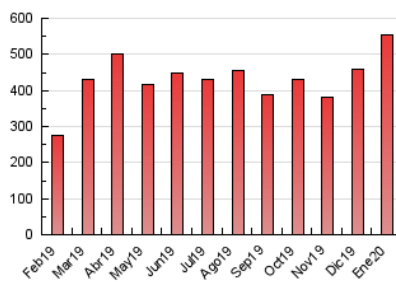

Páginas (x 1000)