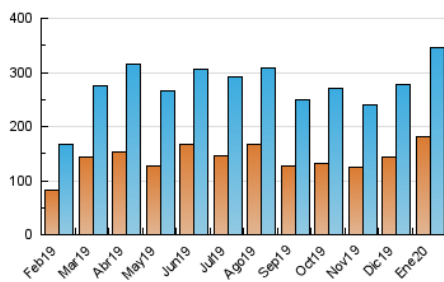

4.3 Por meses

N. únicos / Visitas (x 1000)