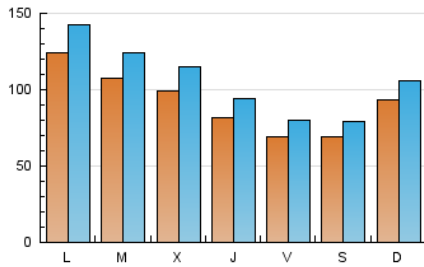

Las Noticias
 DE CUENCA

1. Cifras totales y promedios (Nacional)

MES - AÑO	NAVEGADORES UNICOS	VISITAS	PAGINAS
Enero - 2020	161.237	325.846	528.253
PROMEDIO DIARIO	9.106	10.511	17.040
PROMEDIO LUNES-VIERNES	9.450	10.952	17.979
PROMEDIO SABADO-DOMINGO	8.117	9.243	14.343
PAGINAS / VISITAS	1,62		
DURACION MEDIA VISITAS	0:00:59		
DURACION MEDIA PAGINAS	0:01:35		

2. Secciones (Nacional)

	PAGINAS	%
HOME	110.922	21.00 %
RESTO	417.331	79.00 %

3. Por día del mes (Nacional)

Día	N. únicos	Visitas	Páginas	Día	N. únicos	Visitas	Páginas	Día	N. únicos	Visitas	Páginas
1	9.245	10.637	17.527	11	7.618	8.558	13.308	21	18.619	21.521	33.863
2	10.083	11.526	17.794	12	12.739	13.792	18.698	22	17.422	19.925	31.865
3	6.224	7.371	13.509	13	9.536	10.791	17.519	23	10.410	11.925	20.353
4	5.210	6.092	10.725	14	9.824	11.429	20.479	24	7.941	9.195	15.104
5	4.872	5.854	9.907	15	8.868	10.382	19.163	25	6.583	7.597	12.708
6	7.844	9.015	14.676	16	7.863	9.237	15.793	26	10.821	12.138	17.219
7	6.354	7.334	11.750	17	9.171	10.425	17.557	27	11.431	12.692	18.669
8	6.775	7.907	12.461	18	8.153	9.296	14.899	28	8.079	9.490	16.547
9	5.743	6.778	11.216	19	8.942	10.615	17.280	29	7.456	8.800	15.337
10	5.917	6.870	11.629	20	20.721	24.637	37.592	30	6.637	7.791	12.771
								31	5.178	6.226	10.335

4. Gráficas (Nacional)

4.1 Por día de la semana (promedio)

N. únicos / Visitas (x 100)

Páginas (x 100)

4.2 Por franja horaria (promedio)

Visitas (x 1000)

Páginas (x 1000)

4.3 Por meses