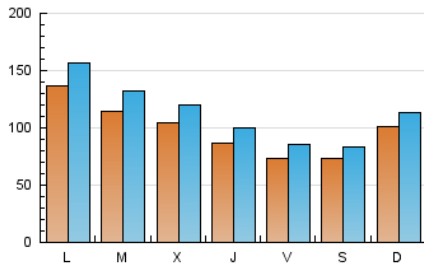

Las Noticias
 DE CUENCA

1. Cifras totales y promedios (Nacional e Internacional)

MES - AÑO	NAVEGADORES UNICOS	VISITAS	PAGINAS
Enero - 2020	181.866	347.022	552.852
PROMEDIO DIARIO	9.771	11.194	17.834
PROMEDIO LUNES-VIERNES	10.133	11.662	18.804
PROMEDIO SABADO-DOMINGO	8.728	9.850	15.044
PAGINAS / VISITAS	1,59		
DURACION MEDIA VISITAS	0:00:57		
DURACION MEDIA PAGINAS	0:01:36		

2. Secciones (Nacional e Internacional)

	PAGINAS	%
HOME	111.882	20.24 %
RESTO	440.970	79.76 %

3. Por día del mes (Nacional e Internacional)

Día	N. únicos	Visitas	Páginas	Día	N. únicos	Visitas	Páginas	Día	N. únicos	Visitas	Páginas
1	9.618	11.000	17.935	11	8.019	8.973	13.769	21	19.350	22.269	34.748
2	10.530	11.979	18.284	12	13.226	14.305	19.278	22	18.057	20.627	32.761
3	6.568	7.721	13.903	13	10.013	11.280	18.073	23	11.079	12.589	21.136
4	5.474	6.362	11.055	14	10.343	11.960	21.081	24	8.548	9.821	15.809
5	5.215	6.206	10.297	15	9.336	10.856	19.721	25	7.082	8.108	13.283
6	8.224	9.404	15.116	16	8.370	9.755	16.380	26	12.108	13.345	18.626
7	6.724	7.705	12.179	17	9.863	11.167	18.426	27	15.015	16.463	22.918
8	7.173	8.310	12.930	18	8.897	10.010	15.716	28	9.475	10.940	18.274
9	6.124	7.129	11.653	19	9.806	11.491	18.330	29	7.973	9.337	15.982
10	6.171	7.230	12.044	20	21.600	25.542	38.743	30	7.235	8.406	13.491
								31	5.670	6.732	10.911

4. Gráficas (Nacional e Internacional)

4.1 Por día de la semana (promedio)

N. únicos / Visitas (x 100)

Páginas (x 100)

4.2 Por franja horaria (promedio)

Visitas (x 1000)

Páginas (x 1000)

4.3 Por meses