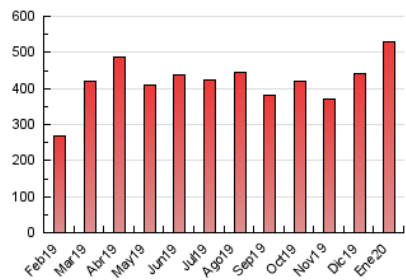

Páginas (x 1000)