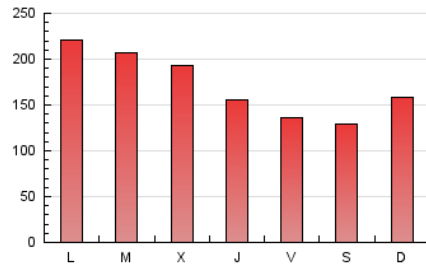

Las Noticias
 DE CUENCA

1. Cifras totales y promedios (Nacional)

MES - AÑO	NAVEGADORES UNICOS	VISITAS	PAGINAS
Enero - 2020	161.237	325.846	528.253
PROMEDIO DIARIO	9.106	10.511	17.040
PROMEDIO LUNES-VIERNES	9.450	10.952	17.979
PROMEDIO SABADO-DOMINGO	8.117	9.243	14.343
PAGINAS / VISITAS	1,62		
DURACION MEDIA VISITAS	0:00:59		
DURACION MEDIA PAGINAS	0:01:35		

2. Secciones (Nacional)

	PAGINAS	%
HOME	110.922	21.00 %
RESTO	417.331	79.00 %

3. Por día del mes (Nacional)

Día	N. únicos	Visitas	Páginas	Día	N. únicos	Visitas	Páginas	Día	N. únicos	Visitas	Páginas
1	9.245	10.637	17.527	11	7.618	8.558	13.308	21	18.619	21.521	33.863
2	10.083	11.526	17.794	12	12.739	13.792	18.698	22	17.422	19.925	31.865
3	6.224	7.371	13.509	13	9.536	10.791	17.519	23	10.410	11.925	20.353
4	5.210	6.092	10.725	14	9.824	11.429	20.479	24	7.941	9.195	15.104
5	4.872	5.854	9.907	15	8.868	10.382	19.163	25	6.583	7.597	12.708
6	7.844	9.015	14.676	16	7.863	9.237	15.793	26	10.821	12.138	17.219
7	6.354	7.334	11.750	17	9.171	10.425	17.557	27	11.431	12.692	18.669
8	6.775	7.907	12.461	18	8.153	9.296	14.899	28	8.079	9.490	16.547
9	5.743	6.778	11.216	19	8.942	10.615	17.280	29	7.456	8.800	15.337
10	5.917	6.870	11.629	20	20.721	24.637	37.592	30	6.637	7.791	12.771
								31	5.178	6.226	10.335

4. Gráficas (Nacional)

4.1 Por día de la semana (promedio)

N. únicos / Visitas (x 100)

Páginas (x 100)

4.2 Por franja horaria (promedio)

Visitas (x 1000)

Páginas (x 1000)

4.3 Por meses