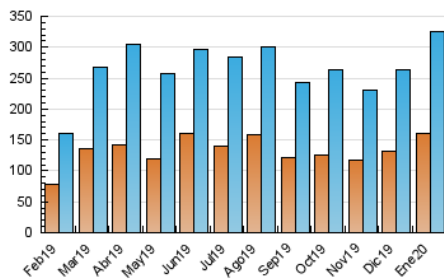

4.3 Por meses

N. únicos / Visitas (x 1000)