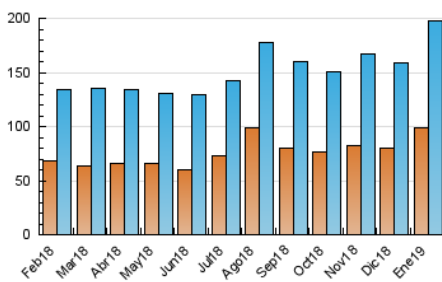

4.3 Por meses

N. únicos / Visitas (x 1000)