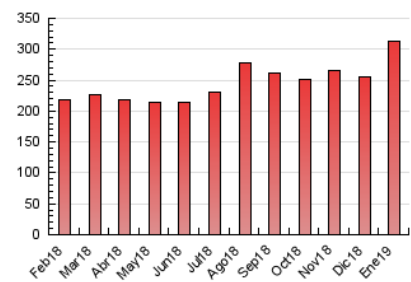

Páginas (x 1000)