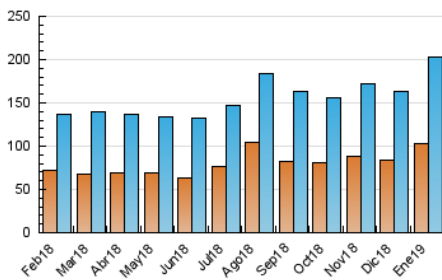

4.3 Por meses

N. únicos / Visitas (x 1000)