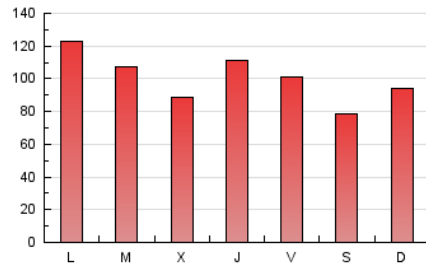

Las Noticias
 DE CUENCA

1. Cifras totales y promedios (Nacional)

MES - AÑO	NAVEGADORES UNICOS	VISITAS	PAGINAS
Enero - 2019	98.527	197.987	312.480
PROMEDIO DIARIO	5.427	6.387	10.080
PROMEDIO LUNES-VIERNES	5.542	6.577	10.577
PROMEDIO SABADO-DOMINGO	5.098	5.839	8.652
PAGINAS / VISITAS	1,58		
DURACION MEDIA VISITAS		0:01:11	
DURACION MEDIA PAGINAS		0:02:03	

2. Secciones (Nacional)

	PAGINAS	%
HOME	92.254	29.52 %
RESTO	220.226	70.48 %

3. Por día del mes (Nacional)

Día	N. únicos	Visitas	Páginas	Día	N. únicos	Visitas	Páginas	Día	N. únicos	Visitas	Páginas
1	5.291	6.252	9.304	11	5.208	6.124	9.133	21	8.191	9.385	14.042
2	3.381	4.127	6.318	12	3.206	3.795	5.878	22	4.227	5.195	8.741
3	9.772	10.899	15.524	13	3.986	4.697	7.261	23	4.202	5.235	9.249
4	6.786	7.700	11.514	14	5.395	6.497	10.255	24	3.654	4.562	8.017
5	5.241	6.105	9.370	15	5.294	6.326	10.820	25	3.992	4.915	8.024
6	3.954	4.702	7.552	16	4.910	5.833	9.350	26	2.834	3.461	5.430
7	5.465	6.384	9.461	17	4.217	5.220	9.090	27	2.902	3.590	6.096
8	6.009	7.119	11.401	18	6.062	7.161	11.843	28	7.661	9.168	15.430
9	4.995	5.952	9.932	19	6.595	7.356	10.862	29	6.171	7.496	13.350
10	7.379	8.563	12.871	20	12.066	13.005	16.764	30	4.200	5.189	9.532
								31	4.999	5.974	10.066

4. Gráficas (Nacional)

4.1 Por día de la semana (promedio)

N. únicos / Visitas (x 100)

Páginas (x 100)

4.2 Por franja horaria (promedio)

Visitas (x 1000)

Páginas (x 1000)

4.3 Por meses