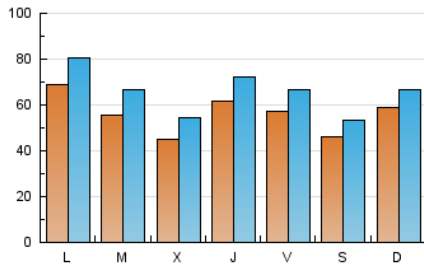

Las Noticias
 DE CUENCA

1. Cifras totales y promedios (Nacional e Internacional)

MES - AÑO	NAVEGADORES UNICOS	VISITAS	PAGINAS
Enero - 2019	103.085	203.486	319.290
PROMEDIO DIARIO	5.597	6.564	10.300
PROMEDIO LUNES-VIERNES	5.721	6.764	10.810
PROMEDIO SABADO-DOMINGO	5.242	5.990	8.833
PAGINAS / VISITAS	1,57		
DURACION MEDIA VISITAS	0:01:10		
DURACION MEDIA PAGINAS	0:02:03		

2. Secciones (Nacional e Internacional)

	PAGINAS	%
HOME	93.146	29.17 %
RESTO	226.144	70.83 %

3. Por día del mes (Nacional e Internacional)

Día	N. únicos	Visitas	Páginas	Día	N. únicos	Visitas	Páginas	Día	N. únicos	Visitas	Páginas
1	5.393	6.365	9.452	11	5.384	6.304	9.366	21	8.435	9.634	14.344
2	3.477	4.228	6.441	12	3.325	3.915	6.021	22	4.398	5.373	8.954
3	9.980	11.124	15.820	13	4.116	4.831	7.418	23	4.365	5.400	9.456
4	7.019	7.934	11.788	14	5.533	6.638	10.430	24	3.777	4.686	8.171
5	5.392	6.266	9.553	15	5.468	6.507	11.037	25	4.137	5.067	8.200
6	4.099	4.851	7.735	16	5.067	5.998	9.576	26	2.944	3.580	5.574
7	5.701	6.626	9.748	17	4.388	5.399	9.310	27	2.990	3.682	6.215
8	6.272	7.384	11.709	18	6.259	7.372	12.124	28	7.886	9.384	15.710
9	5.166	6.126	10.142	19	6.765	7.538	11.105	29	6.376	7.717	13.640
10	7.537	8.749	13.099	20	12.302	13.254	17.040	30	4.385	5.385	9.782
								31	5.186	6.169	10.330

4. Gráficas (Nacional e Internacional)

4.1 Por día de la semana (promedio)

N. únicos / Visitas (x 100)

Páginas (x 100)

4.2 Por franja horaria (promedio)

Visitas (x 1000)

Páginas (x 1000)

4.3 Por meses