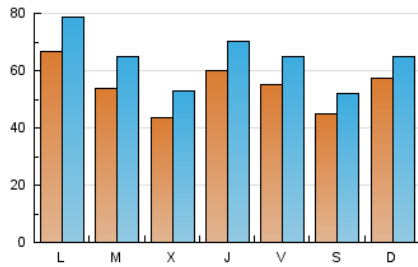

Las Noticias
 DE CUENCA

1. Cifras totales y promedios (Nacional)

MES - AÑO	NAVEGADORES UNICOS	VISITAS	PAGINAS
Enero - 2019	98.527	197.987	312.480
PROMEDIO DIARIO	5.427	6.387	10.080
PROMEDIO LUNES-VIERNES	5.542	6.577	10.577
PROMEDIO SABADO-DOMINGO	5.098	5.839	8.652
PAGINAS / VISITAS	1,58		
DURACION MEDIA VISITAS		0:01:11	
DURACION MEDIA PAGINAS		0:02:03	

2. Secciones (Nacional)

	PAGINAS	%
HOME	92.254	29.52 %
RESTO	220.226	70.48 %

3. Por día del mes (Nacional)

Día	N. únicos	Visitas	Páginas	Día	N. únicos	Visitas	Páginas	Día	N. únicos	Visitas	Páginas
1	5.291	6.252	9.304	11	5.208	6.124	9.133	21	8.191	9.385	14.042
2	3.381	4.127	6.318	12	3.206	3.795	5.878	22	4.227	5.195	8.741
3	9.772	10.899	15.524	13	3.986	4.697	7.261	23	4.202	5.235	9.249
4	6.786	7.700	11.514	14	5.395	6.497	10.255	24	3.654	4.562	8.017
5	5.241	6.105	9.370	15	5.294	6.326	10.820	25	3.992	4.915	8.024
6	3.954	4.702	7.552	16	4.910	5.833	9.350	26	2.834	3.461	5.430
7	5.465	6.384	9.461	17	4.217	5.220	9.090	27	2.902	3.590	6.096
8	6.009	7.119	11.401	18	6.062	7.161	11.843	28	7.661	9.168	15.430
9	4.995	5.952	9.932	19	6.595	7.356	10.862	29	6.171	7.496	13.350
10	7.379	8.563	12.871	20	12.066	13.005	16.764	30	4.200	5.189	9.532
								31	4.999	5.974	10.066

4. Gráficas (Nacional)

4.1 Por día de la semana (promedio)

N. únicos / Visitas (x 100)

Páginas (x 100)

4.2 Por franja horaria (promedio)

Visitas (x 1000)

Páginas (x 1000)

4.3 Por meses