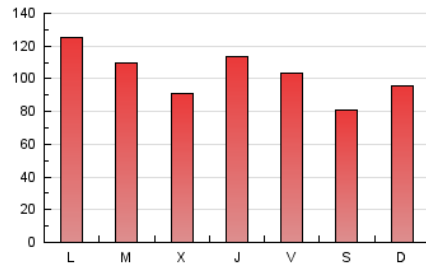

Las Noticias
 DE CUENCA

1. Cifras totales y promedios (Nacional e Internacional)

MES - AÑO	NAVEGADORES UNICOS	VISITAS	PAGINAS
Enero - 2019	103.085	203.486	319.290
PROMEDIO DIARIO	5.597	6.564	10.300
PROMEDIO LUNES-VIERNES	5.721	6.764	10.810
PROMEDIO SABADO-DOMINGO	5.242	5.990	8.833
PAGINAS / VISITAS	1,57		
DURACION MEDIA VISITAS	0:01:10		
DURACION MEDIA PAGINAS	0:02:03		

2. Secciones (Nacional e Internacional)

	PAGINAS	%
HOME	93.146	29.17 %
RESTO	226.144	70.83 %

3. Por día del mes (Nacional e Internacional)

Día	N. únicos	Visitas	Páginas	Día	N. únicos	Visitas	Páginas	Día	N. únicos	Visitas	Páginas
1	5.393	6.365	9.452	11	5.384	6.304	9.366	21	8.435	9.634	14.344
2	3.477	4.228	6.441	12	3.325	3.915	6.021	22	4.398	5.373	8.954
3	9.980	11.124	15.820	13	4.116	4.831	7.418	23	4.365	5.400	9.456
4	7.019	7.934	11.788	14	5.533	6.638	10.430	24	3.777	4.686	8.171
5	5.392	6.266	9.553	15	5.468	6.507	11.037	25	4.137	5.067	8.200
6	4.099	4.851	7.735	16	5.067	5.998	9.576	26	2.944	3.580	5.574
7	5.701	6.626	9.748	17	4.388	5.399	9.310	27	2.990	3.682	6.215
8	6.272	7.384	11.709	18	6.259	7.372	12.124	28	7.886	9.384	15.710
9	5.166	6.126	10.142	19	6.765	7.538	11.105	29	6.376	7.717	13.640
10	7.537	8.749	13.099	20	12.302	13.254	17.040	30	4.385	5.385	9.782
								31	5.186	6.169	10.330

4. Gráficas (Nacional e Internacional)

4.1 Por día de la semana (promedio)

N. únicos / Visitas (x 100)

Páginas (x 100)

4.2 Por franja horaria (promedio)

Visitas (x 1000)

Páginas (x 1000)

4.3 Por meses