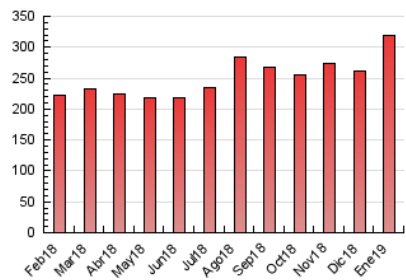

Páginas (x 1000)