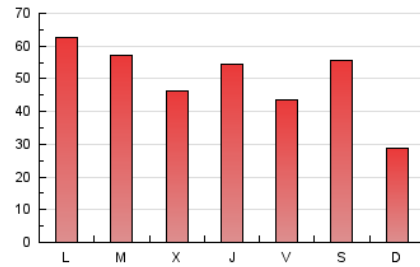

Henares
al día

1. Cifras totales y promedios (Nacional)

MES - AÑO	NAVEGADORES UNICOS	VISITAS	PAGINAS
Agosto - 2020	88.388	132.174	154.071
PROMEDIO DIARIO	4.038	4.264	4.970
PROMEDIO LUNES-VIERNES	4.329	4.586	5.326
PROMEDIO SABADO-DOMINGO	3.426	3.586	4.223
PAGINAS / VISITAS	1,17		
DURACION MEDIA VISITAS	0:00:27		
DURACION MEDIA PAGINAS	0:02:44		

2. Secciones (Nacional)

	PAGINAS	%
HOME	3.054	1.98 %
RESTO	151.017	98.02 %

3. Por día del mes (Nacional)

Día	N. únicos	Visitas	Páginas	Día	N. únicos	Visitas	Páginas	Día	N. únicos	Visitas	Páginas
1	5.448	5.713	7.077	11	4.548	4.771	5.383	21	3.934	4.143	4.826
2	1.722	1.831	2.240	12	4.234	4.475	5.086	22	3.407	3.604	4.146
3	2.377	2.490	2.831	13	6.880	7.634	9.013	23	3.623	3.842	4.607
4	2.603	2.748	3.210	14	5.108	5.416	6.177	24	10.843	11.629	13.529
5	2.513	2.637	3.025	15	8.193	8.500	9.295	25	4.144	4.451	5.271
6	2.658	2.798	3.245	16	2.050	2.109	2.413	26	2.960	3.124	3.825
7	2.327	2.458	3.413	17	6.724	6.929	7.815	27	3.677	3.829	4.357
8	4.364	4.545	5.581	18	7.594	7.994	8.976	28	2.434	2.557	3.039
9	3.273	3.432	4.113	19	5.427	5.759	6.574	29	1.330	1.396	1.677
10	3.880	4.071	4.666	20	4.187	4.438	5.161	30	845	892	1.078
								31	1.862	1.959	2.422

4. Gráficas (Nacional)

4.1 Por día de la semana (promedio)

N. únicos / Visitas (x 100)

Páginas (x 100)

4.2 Por franja horaria (promedio)

Visitas (x 1000)

Páginas (x 1000)

4.3 Por meses