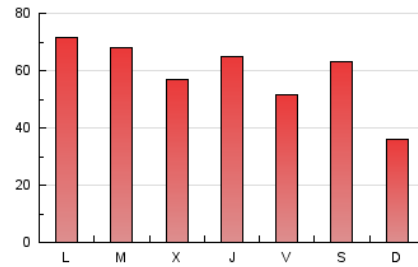

Henares
al día

1. Cifras totales y promedios (Nacional e Internacional)

MES - AÑO	NAVEGADORES UNICOS	VISITAS	PAGINAS
Agosto - 2020	110.326	155.671	181.718
PROMEDIO DIARIO	4.772	5.022	5.862
PROMEDIO LUNES-VIERNES	5.133	5.416	6.301
PROMEDIO SABADO-DOMINGO	4.015	4.194	4.940
PAGINAS / VISITAS	1,17		
DURACION MEDIA VISITAS	0:00:26		
DURACION MEDIA PAGINAS	0:02:38		

2. Secciones (Nacional e Internacional)

	PAGINAS	%
HOME	3.213	1.77 %
RESTO	178.505	98.23 %

3. Por día del mes (Nacional e Internacional)

Día	N. únicos	Visitas	Páginas	Día	N. únicos	Visitas	Páginas	Día	N. únicos	Visitas	Páginas
1	6.301	6.575	8.123	11	5.319	5.562	6.344	21	4.529	4.753	5.561
2	2.413	2.538	3.083	12	4.939	5.217	5.951	22	3.915	4.125	4.729
3	3.673	3.825	4.376	13	7.916	8.722	10.301	23	4.194	4.425	5.310
4	4.048	4.244	4.899	14	5.711	6.035	6.917	24	11.521	12.316	14.372
5	3.942	4.119	4.764	15	8.697	9.027	9.902	25	4.782	5.117	6.038
6	3.677	3.860	4.476	16	2.510	2.578	2.974	26	3.544	3.736	4.552
7	3.190	3.342	4.463	17	7.343	7.557	8.547	27	4.267	4.432	5.052
8	5.100	5.305	6.460	18	8.357	8.811	9.921	28	2.992	3.128	3.717
9	4.019	4.210	5.015	19	6.149	6.465	7.423	29	1.791	1.879	2.262
10	4.590	4.801	5.504	20	4.896	5.174	6.062	30	1.210	1.273	1.545
								31	2.410	2.520	3.075

4. Gráficas (Nacional e Internacional)

4.1 Por día de la semana (promedio)

N. únicos / Visitas (x 100)

Páginas (x 100)

4.2 Por franja horaria (promedio)

Visitas (x 1000)

Páginas (x 1000)

4.3 Por meses