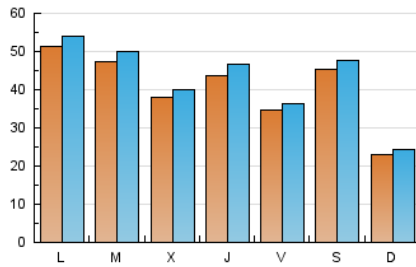

Henares
al día

1. Cifras totales y promedios (Nacional)

MES - AÑO	NAVEGADORES UNICOS	VISITAS	PAGINAS
Agosto - 2020	88.388	132.174	154.071
PROMEDIO DIARIO	4.038	4.264	4.970
PROMEDIO LUNES-VIERNES	4.329	4.586	5.326
PROMEDIO SABADO-DOMINGO	3.426	3.586	4.223
PAGINAS / VISITAS	1,17		
DURACION MEDIA VISITAS	0:00:27		
DURACION MEDIA PAGINAS	0:02:44		

2. Secciones (Nacional)

	PAGINAS	%
HOME	3.054	1.98 %
RESTO	151.017	98.02 %

3. Por día del mes (Nacional)

Día	N. únicos	Visitas	Páginas	Día	N. únicos	Visitas	Páginas	Día	N. únicos	Visitas	Páginas
1	5.448	5.713	7.077	11	4.548	4.771	5.383	21	3.934	4.143	4.826
2	1.722	1.831	2.240	12	4.234	4.475	5.086	22	3.407	3.604	4.146
3	2.377	2.490	2.831	13	6.880	7.634	9.013	23	3.623	3.842	4.607
4	2.603	2.748	3.210	14	5.108	5.416	6.177	24	10.843	11.629	13.529
5	2.513	2.637	3.025	15	8.193	8.500	9.295	25	4.144	4.451	5.271
6	2.658	2.798	3.245	16	2.050	2.109	2.413	26	2.960	3.124	3.825
7	2.327	2.458	3.413	17	6.724	6.929	7.815	27	3.677	3.829	4.357
8	4.364	4.545	5.581	18	7.594	7.994	8.976	28	2.434	2.557	3.039
9	3.273	3.432	4.113	19	5.427	5.759	6.574	29	1.330	1.396	1.677
10	3.880	4.071	4.666	20	4.187	4.438	5.161	30	845	892	1.078
								31	1.862	1.959	2.422

4. Gráficas (Nacional)

4.1 Por día de la semana (promedio)

N. únicos / Visitas (x 100)

Páginas (x 100)

4.2 Por franja horaria (promedio)

Visitas (x 1000)

Páginas (x 1000)

4.3 Por meses