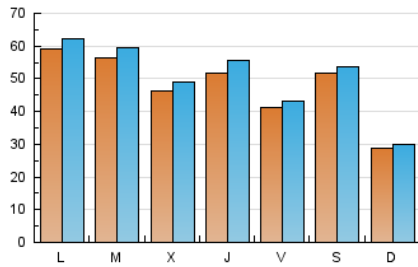

Henares
al día

1. Cifras totales y promedios (Nacional e Internacional)

MES - AÑO	NAVEGADORES UNICOS	VISITAS	PAGINAS
Agosto - 2020	110.326	155.671	181.718
PROMEDIO DIARIO	4.772	5.022	5.862
PROMEDIO LUNES-VIERNES	5.133	5.416	6.301
PROMEDIO SABADO-DOMINGO	4.015	4.194	4.940
PAGINAS / VISITAS	1,17		
DURACION MEDIA VISITAS	0:00:26		
DURACION MEDIA PAGINAS	0:02:38		

2. Secciones (Nacional e Internacional)

	PAGINAS	%
HOME	3.213	1.77 %
RESTO	178.505	98.23 %

3. Por día del mes (Nacional e Internacional)

Día	N. únicos	Visitas	Páginas	Día	N. únicos	Visitas	Páginas	Día	N. únicos	Visitas	Páginas
1	6.301	6.575	8.123	11	5.319	5.562	6.344	21	4.529	4.753	5.561
2	2.413	2.538	3.083	12	4.939	5.217	5.951	22	3.915	4.125	4.729
3	3.673	3.825	4.376	13	7.916	8.722	10.301	23	4.194	4.425	5.310
4	4.048	4.244	4.899	14	5.711	6.035	6.917	24	11.521	12.316	14.372
5	3.942	4.119	4.764	15	8.697	9.027	9.902	25	4.782	5.117	6.038
6	3.677	3.860	4.476	16	2.510	2.578	2.974	26	3.544	3.736	4.552
7	3.190	3.342	4.463	17	7.343	7.557	8.547	27	4.267	4.432	5.052
8	5.100	5.305	6.460	18	8.357	8.811	9.921	28	2.992	3.128	3.717
9	4.019	4.210	5.015	19	6.149	6.465	7.423	29	1.791	1.879	2.262
10	4.590	4.801	5.504	20	4.896	5.174	6.062	30	1.210	1.273	1.545
								31	2.410	2.520	3.075

4. Gráficas (Nacional e Internacional)

4.1 Por día de la semana (promedio)

N. únicos / Visitas (x 100)

Páginas (x 100)

4.2 Por franja horaria (promedio)

Visitas (x 1000)

Páginas (x 1000)

4.3 Por meses