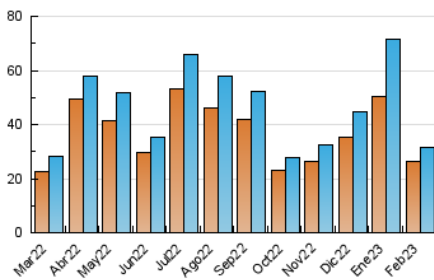

### 3. Por día del mes (Nacional e Internacional)

Día	N. únicos	Visitas	Páginas	Día	N. únicos	Visitas	Páginas	Día	N. únicos	Visitas	Páginas
1	1.356	1.430	1.774	11	716	772	955	21	946	1.005	1.207
2	1.359	1.440	1.807	12	785	830	1.016	22	652	688	864
3	1.600	1.696	2.103	13	763	794	978	23	1.049	1.104	1.449
4	1.345	1.402	1.802	14	785	827	1.058	24	1.918	2.039	2.510
5	1.541	1.617	1.918	15	774	823	979	25	1.351	1.435	1.884
6	1.344	1.420	1.731	16	689	743	916	26	1.036	1.111	1.390
7	898	950	1.116	17	855	901	1.121	27	603	637	813
8	798	850	995	18	1.197	1.271	1.570	28	1.524	1.575	1.878
9	751	807	960	19	711	751	971				
10	920	988	1.229	20	1.332	1.398	1.712				

##### 4.1 Por día de la semana (promedio)

N. únicos / Visitas (x 100)

Páginas (x 100)

##### 4.2 Por franja horaria (promedio)

Visitas\_ (x 1000)

Páginas (x 1000)

##### 4.3 Por meses

N. únicos / Visitas (x 1000)

Páginas (x 1000)