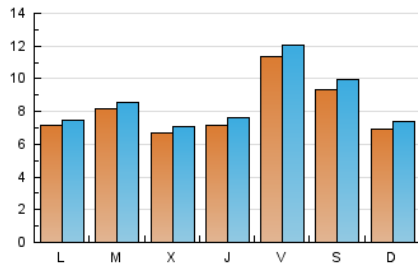

4. Gráficas (Nacional)

4.1 Por día de la semana (promedio)

N. únicos / Visitas (x 100)