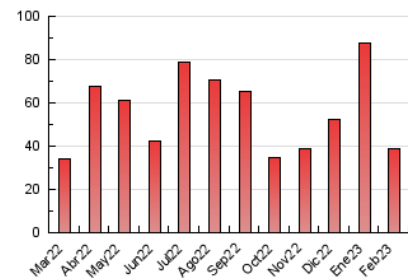

### 3. Por día del mes (Nacional e Internacional)

Día	N. únicos	Visitas	Páginas	Día	N. únicos	Visitas	Páginas	Día	N. únicos	Visitas	Páginas
1	1.356	1.430	1.774	11	716	772	955	21	946	1.005	1.207
2	1.359	1.440	1.807	12	785	830	1.016	22	652	688	864
3	1.600	1.696	2.103	13	763	794	978	23	1.049	1.104	1.449
4	1.345	1.402	1.802	14	785	827	1.058	24	1.918	2.039	2.510
5	1.541	1.617	1.918	15	774	823	979	25	1.351	1.435	1.884
6	1.344	1.420	1.731	16	689	743	916	26	1.036	1.111	1.390
7	898	950	1.116	17	855	901	1.121	27	603	637	813
8	798	850	995	18	1.197	1.271	1.570	28	1.524	1.575	1.878
9	751	807	960	19	711	751	971				
10	920	988	1.229	20	1.332	1.398	1.712				

##### 4.1 Por día de la semana (promedio)

N. únicos / Visitas (x 100)

Páginas (x 100)

##### 4.2 Por franja horaria (promedio)

Visitas\_ (x 1000)

Páginas (x 1000)

##### 4.3 Por meses

N. únicos / Visitas (x 1000)

Páginas (x 1000)