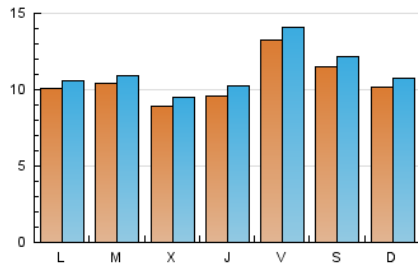

4. Gráficas (Nacional e Internacional)

4.1 Por día de la semana (promedio)

N. únicos / Visitas (x 100)