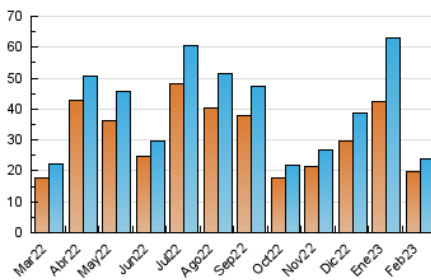

### 4.1 Por día de la semana (promedio)

N. únicos / Visitas (x 100)

Páginas (x 100)

### 4.2 Por franja horaria (promedio)

Visitas\_ (x 1000)

Páginas (x 1000)

### 4.3 Por meses

N. únicos / Visitas (x 1000)

Páginas (x 1000)