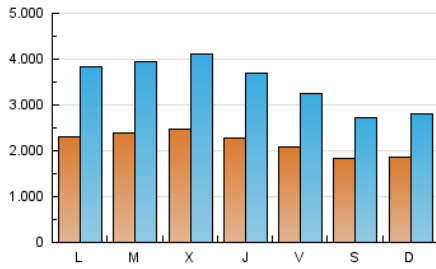

1. Cifras totales y promedios (Nacional e Internacional)

MES - AÑO	NAVEGADORES UNICOS	VISITAS	PAGINAS
Diciembre - 2024	1.753.874	10.792.635	25.423.975
PROMEDIO DIARIO	217.346	348.150	820.128
PROMEDIO LUNES-VIERNES	230.701	377.480	924.461
PROMEDIO SABADO-DOMINGO	184.699	276.453	565.092
PAGINAS / VISITAS	2,36		
DURACION MEDIA VISITAS	1:06:15		
TIEMPO INTERACCIÓN MEDIO	0:04:37		

2. Secciones (Nacional e Internacional)

	PAGINAS	%
HOME	2.464.449	9.69 %
RESTO	22.959.526	90.31 %

3. Por día del mes (Nacional e Internacional)

Día	N. únicos	Visitas	Páginas	Día	N. únicos	Visitas	Páginas	Día	N. únicos	Visitas	Páginas
1	169.431	266.122	514.355	11	302.679	521.903	1.279.456	21	178.829	269.943	593.896
2	234.366	417.950	1.070.874	12	265.588	447.617	1.158.810	22	200.109	306.956	635.717
3	267.716	477.757	1.230.261	13	223.765	370.906	956.770	23	219.574	347.712	830.427
4	292.691	496.982	1.226.338	14	186.589	282.333	582.671	24	176.452	270.181	654.666
5	255.489	416.315	1.019.777	15	226.274	345.167	704.140	25	138.523	191.199	412.721
6	200.685	293.981	598.359	16	251.519	426.759	1.108.637	26	155.613	216.392	437.145
7	219.818	330.328	664.694	17	259.042	438.196	1.129.471	27	185.645	277.542	634.641
8	171.898	247.437	499.777	18	258.376	435.208	1.087.823	28	142.815	203.289	429.615
9	241.926	417.897	1.072.292	19	235.699	396.659	1.002.603	29	166.529	236.500	460.966
10	280.201	483.163	1.195.514	20	219.604	358.359	878.622	30	199.564	302.963	711.063
								31	210.714	298.919	641.874

4. Gráficas (Nacional e Internacional)

4.1 Por día de la semana (promedio)

N. únicos / Visitas (x 100)

Páginas (x 100)

4.2 Por franja horaria (promedio)

Visitas_ (x 1000)

Páginas (x 1000)

4.3 Por meses