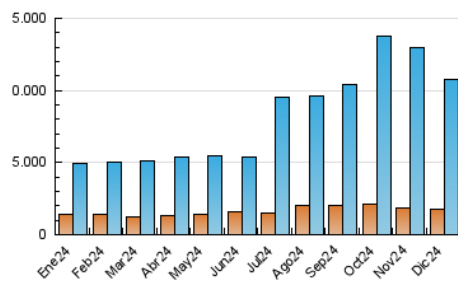

4.3 Por meses

N. únicos / Visitas (x 1000)