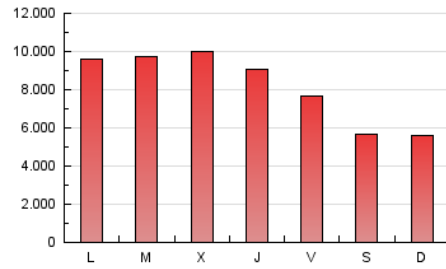

1. Cifras totales y promedios (Nacional e Internacional)

MES - AÑO	NAVEGADORES UNICOS	VISITAS	PAGINAS
Diciembre - 2024	1.753.874	10.792.635	25.423.975
PROMEDIO DIARIO	217.346	348.150	820.128
PROMEDIO LUNES-VIERNES	230.701	377.480	924.461
PROMEDIO SABADO-DOMINGO	184.699	276.453	565.092
PAGINAS / VISITAS	2,36		
DURACION MEDIA VISITAS	1:06:15		
TIEMPO INTERACCIÓN MEDIO	0:04:37		

2. Secciones (Nacional e Internacional)

	PAGINAS	%
HOME	2.464.449	9.69 %
RESTO	22.959.526	90.31 %

3. Por día del mes (Nacional e Internacional)

Día	N. únicos	Visitas	Páginas	Día	N. únicos	Visitas	Páginas	Día	N. únicos	Visitas	Páginas
1	169.431	266.122	514.355	11	302.679	521.903	1.279.456	21	178.829	269.943	593.896
2	234.366	417.950	1.070.874	12	265.588	447.617	1.158.810	22	200.109	306.956	635.717
3	267.716	477.757	1.230.261	13	223.765	370.906	956.770	23	219.574	347.712	830.427
4	292.691	496.982	1.226.338	14	186.589	282.333	582.671	24	176.452	270.181	654.666
5	255.489	416.315	1.019.777	15	226.274	345.167	704.140	25	138.523	191.199	412.721
6	200.685	293.981	598.359	16	251.519	426.759	1.108.637	26	155.613	216.392	437.145
7	219.818	330.328	664.694	17	259.042	438.196	1.129.471	27	185.645	277.542	634.641
8	171.898	247.437	499.777	18	258.376	435.208	1.087.823	28	142.815	203.289	429.615
9	241.926	417.897	1.072.292	19	235.699	396.659	1.002.603	29	166.529	236.500	460.966
10	280.201	483.163	1.195.514	20	219.604	358.359	878.622	30	199.564	302.963	711.063
								31	210.714	298.919	641.874

4. Gráficas (Nacional e Internacional)

4.1 Por día de la semana (promedio)

N. únicos / Visitas (x 100)

Páginas (x 100)

4.2 Por franja horaria (promedio)

Visitas_ (x 1000)

Páginas (x 1000)

4.3 Por meses