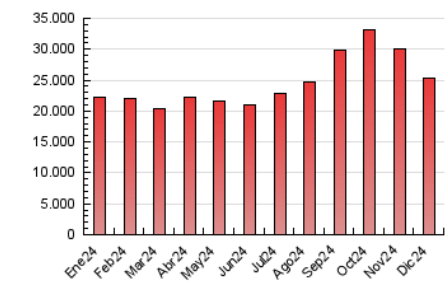

Páginas (x 1000)