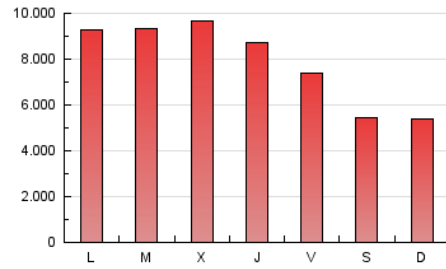

1. Cifras totales y promedios (Nacional)

MES - AÑO	NAVEGADORES UNICOS	VISITAS	PAGINAS
Diciembre - 2024	1.689.029	10.407.589	24.479.570
PROMEDIO DIARIO	210.154	335.729	789.664
PROMEDIO LUNES-VIERNES	223.252	364.329	891.357
PROMEDIO SABADO-DOMINGO	178.135	265.817	541.080
PAGINAS / VISITAS	2,35		
DURACION MEDIA VISITAS	1:05:58		
TIEMPO INTERACCIÓN MEDIO	0:04:35		

2. Secciones (Nacional)

	PAGINAS	%
HOME	2.341.625	9.57 %
RESTO	22.137.945	90.43 %

3. Por día del mes (Nacional)

Día	N. únicos	Visitas	Páginas	Día	N. únicos	Visitas	Páginas	Día	N. únicos	Visitas	Páginas
1	163.631	256.602	493.239	11	291.961	501.998	1.228.751	21	172.102	258.520	568.152
2	226.517	403.723	1.033.138	12	257.836	431.047	1.116.410	22	194.650	298.059	614.952
3	257.144	458.812	1.180.891	13	216.156	357.650	921.181	23	214.131	338.798	807.437
4	282.555	479.137	1.182.542	14	179.969	271.442	559.333	24	171.708	262.875	636.895
5	246.165	400.100	979.121	15	218.604	332.278	673.951	25	134.938	185.650	400.778
6	192.050	279.210	565.403	16	243.478	412.219	1.070.811	26	151.074	209.436	422.660
7	210.517	315.026	628.286	17	250.862	423.930	1.090.630	27	180.270	269.179	615.089
8	165.606	237.375	477.340	18	250.350	420.584	1.050.846	28	137.334	195.045	412.543
9	233.999	403.564	1.033.456	19	228.752	384.272	968.783	29	160.800	228.006	441.928
10	271.534	466.155	1.152.274	20	213.361	346.666	848.758	30	192.841	291.867	685.563
								31	203.864	288.364	618.429

4. Gráficas (Nacional)

4.1 Por día de la semana (promedio)

N. únicos / Visitas (x 100)

Páginas (x 100)

4.2 Por franja horaria (promedio)

Visitas_ (x 1000)

Páginas (x 1000)

4.3 Por meses