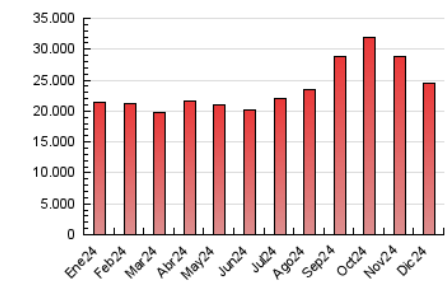

Páginas (x 1000)