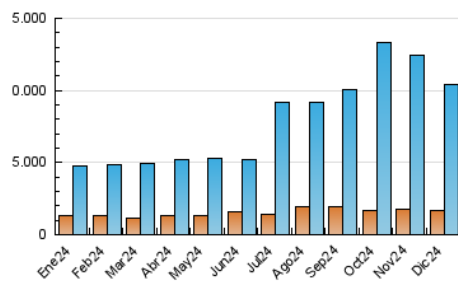

4.3 Por meses

N. únicos / Visitas (x 1000)