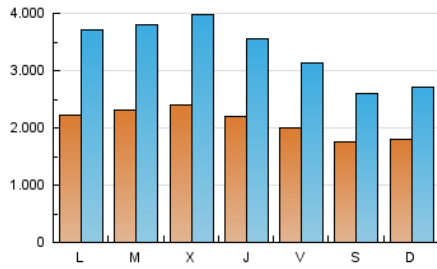

1. Cifras totales y promedios (Nacional)

MES - AÑO	NAVEGADORES UNICOS	VISITAS	PAGINAS
Diciembre - 2024	1.689.029	10.407.589	24.479.570
PROMEDIO DIARIO	210.154	335.729	789.664
PROMEDIO LUNES-VIERNES	223.252	364.329	891.357
PROMEDIO SABADO-DOMINGO	178.135	265.817	541.080
PAGINAS / VISITAS	2,35		
DURACION MEDIA VISITAS	1:05:58		
TIEMPO INTERACCIÓN MEDIO	0:04:35		

2. Secciones (Nacional)

	PAGINAS	%
HOME	2.341.625	9.57 %
RESTO	22.137.945	90.43 %

3. Por día del mes (Nacional)

Día	N. únicos	Visitas	Páginas	Día	N. únicos	Visitas	Páginas	Día	N. únicos	Visitas	Páginas
1	163.631	256.602	493.239	11	291.961	501.998	1.228.751	21	172.102	258.520	568.152
2	226.517	403.723	1.033.138	12	257.836	431.047	1.116.410	22	194.650	298.059	614.952
3	257.144	458.812	1.180.891	13	216.156	357.650	921.181	23	214.131	338.798	807.437
4	282.555	479.137	1.182.542	14	179.969	271.442	559.333	24	171.708	262.875	636.895
5	246.165	400.100	979.121	15	218.604	332.278	673.951	25	134.938	185.650	400.778
6	192.050	279.210	565.403	16	243.478	412.219	1.070.811	26	151.074	209.436	422.660
7	210.517	315.026	628.286	17	250.862	423.930	1.090.630	27	180.270	269.179	615.089
8	165.606	237.375	477.340	18	250.350	420.584	1.050.846	28	137.334	195.045	412.543
9	233.999	403.564	1.033.456	19	228.752	384.272	968.783	29	160.800	228.006	441.928
10	271.534	466.155	1.152.274	20	213.361	346.666	848.758	30	192.841	291.867	685.563
								31	203.864	288.364	618.429

4. Gráficas (Nacional)

4.1 Por día de la semana (promedio)

N. únicos / Visitas (x 100)

Páginas (x 100)

4.2 Por franja horaria (promedio)

Visitas_ (x 1000)

Páginas (x 1000)

4.3 Por meses