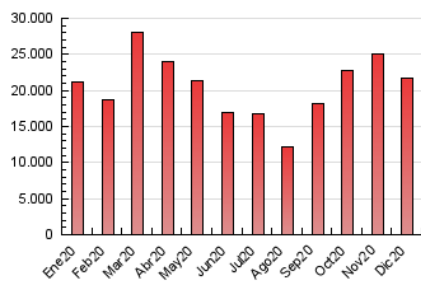

### 3. Por día del mes (Nacional e Internacional)

Día	N. únicos	Visitas	Páginas	Día	N. únicos	Visitas	Páginas	Día	N. únicos	Visitas	Páginas
1	114.260	157.039	940.752	11	182.928	237.905	965.172	21	111.224	149.871	917.959
2	137.182	185.141	1.031.911	12	125.668	156.648	390.515	22	182.586	242.262	1.226.891
3	127.829	175.823	970.699	13	86.468	111.115	362.959	23	132.555	174.732	877.091
4	117.271	157.802	873.457	14	103.486	141.639	938.781	24	95.625	126.064	536.513
5	120.988	156.748	436.372	15	108.017	148.061	919.200	25	65.556	84.680	207.531
6	123.927	148.984	366.170	16	140.719	189.682	1.029.084	26	54.452	69.944	203.670
7	123.797	157.483	640.400	17	137.030	185.400	991.244	27	57.434	74.213	234.907
8	128.614	165.072	494.192	18	132.361	184.280	1.033.324	28	89.944	124.556	688.708
9	136.971	177.497	955.197	19	102.330	135.144	438.811	29	105.223	142.448	714.673
10	126.153	168.023	928.622	20	91.890	121.154	342.375	30	94.216	126.522	627.532
								31	80.122	105.366	459.251

4. Gráficas (Nacional e Internacional)

4.1 Por día de la semana (promedio)

N. únicos / Visitas (x 100)

Páginas (x 100)

4.2 Por franja horaria (promedio)

Visitas (x 1000)

Páginas (x 1000)

4.3 Por meses

N. únicos / Visitas (x 1000)

Páginas (x 1000)