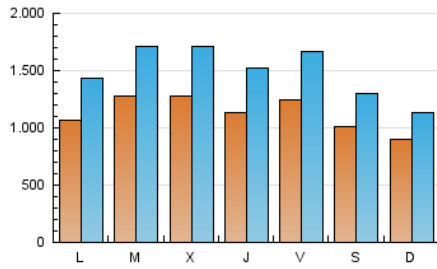

4. Gráficas (Nacional e Internacional)

4.1 Por día de la semana (promedio)

N. únicos / Visitas (x 100)