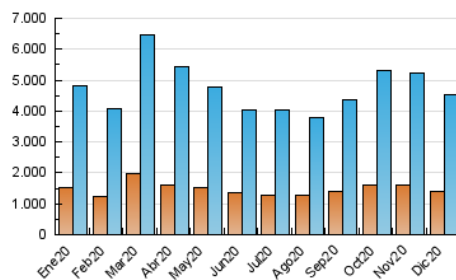

#### 3. Por día del mes (Nacional)

Día	N. únicos	Visitas	Páginas	Día	N. únicos	Visitas	Páginas	Día	N. únicos	Visitas	Páginas
1	110.076	150.987	899.687	11	177.310	230.919	928.363	21	107.260	144.304	884.118
2	131.502	177.544	983.443	12	121.920	151.515	375.724	22	177.675	234.927	1.184.219
3	122.441	168.587	928.121	13	83.191	106.536	342.562	23	128.425	168.897	847.146
4	113.641	151.811	836.417	14	99.346	135.746	897.648	24	92.994	121.950	519.674
5	116.727	151.284	414.262	15	104.055	141.814	879.883	25	63.640	82.029	200.906
6	120.031	144.015	349.689	16	135.234	182.181	982.379	26	52.866	67.663	196.739
7	119.733	151.607	608.288	17	132.259	178.570	950.810	27	55.667	71.870	226.091
8	123.733	157.898	460.662	18	127.958	177.928	995.968	28	87.063	120.681	668.219
9	131.952	170.454	913.253	19	98.805	130.315	418.279	29	102.159	137.926	690.094
10	121.706	161.633	889.752	20	89.262	117.236	329.406	30	91.663	122.387	607.489
								31	77.772	101.938	444.551

##### 4.1 Por día de la semana (promedio)

N. únicos / Visitas (x 100)

Páginas (x 100)

##### 4.2 Por franja horaria (promedio)

Visitas (x 1000)

Páginas (x 1000)

##### 4.3 Por meses

N. únicos / Visitas (x 1000)

Páginas (x 1000)