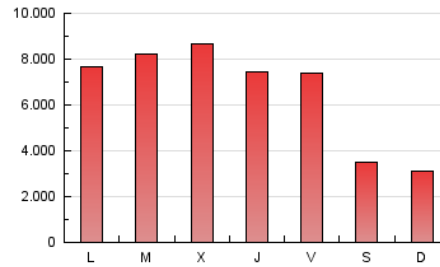

Páginas (x 100)