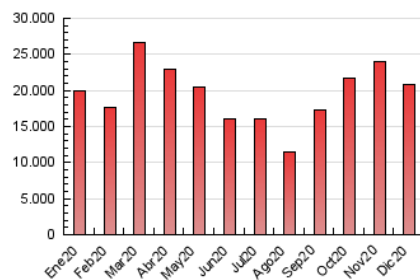

#### 3. Por día del mes (Nacional)

Día	N. únicos	Visitas	Páginas	Día	N. únicos	Visitas	Páginas	Día	N. únicos	Visitas	Páginas
1	110.076	150.987	899.687	11	177.310	230.919	928.363	21	107.260	144.304	884.118
2	131.502	177.544	983.443	12	121.920	151.515	375.724	22	177.675	234.927	1.184.219
3	122.441	168.587	928.121	13	83.191	106.536	342.562	23	128.425	168.897	847.146
4	113.641	151.811	836.417	14	99.346	135.746	897.648	24	92.994	121.950	519.674
5	116.727	151.284	414.262	15	104.055	141.814	879.883	25	63.640	82.029	200.906
6	120.031	144.015	349.689	16	135.234	182.181	982.379	26	52.866	67.663	196.739
7	119.733	151.607	608.288	17	132.259	178.570	950.810	27	55.667	71.870	226.091
8	123.733	157.898	460.662	18	127.958	177.928	995.968	28	87.063	120.681	668.219
9	131.952	170.454	913.253	19	98.805	130.315	418.279	29	102.159	137.926	690.094
10	121.706	161.633	889.752	20	89.262	117.236	329.406	30	91.663	122.387	607.489
								31	77.772	101.938	444.551

##### 4.1 Por día de la semana (promedio)

N. únicos / Visitas (x 100)

Páginas (x 100)

##### 4.2 Por franja horaria (promedio)

Visitas (x 1000)

Páginas (x 1000)

##### 4.3 Por meses

N. únicos / Visitas (x 1000)

Páginas (x 1000)