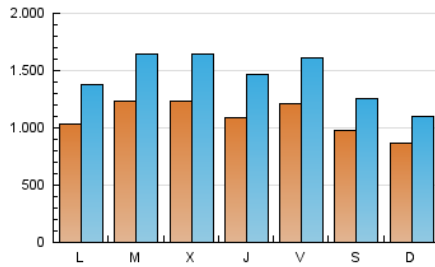

4. Gráficas (Nacional)

4.1 Por día de la semana (promedio)

N. únicos / Visitas (x 100)