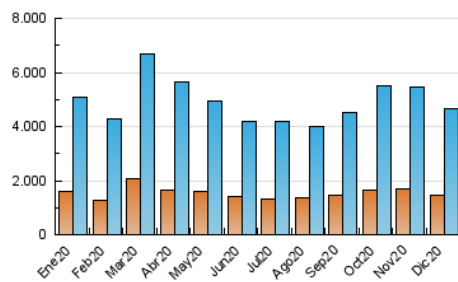

### 3. Por día del mes (Nacional e Internacional)

Día	N. únicos	Visitas	Páginas	Día	N. únicos	Visitas	Páginas	Día	N. únicos	Visitas	Páginas
1	114.260	157.039	940.752	11	182.928	237.905	965.172	21	111.224	149.871	917.959
2	137.182	185.141	1.031.911	12	125.668	156.648	390.515	22	182.586	242.262	1.226.891
3	127.829	175.823	970.699	13	86.468	111.115	362.959	23	132.555	174.732	877.091
4	117.271	157.802	873.457	14	103.486	141.639	938.781	24	95.625	126.064	536.513
5	120.988	156.748	436.372	15	108.017	148.061	919.200	25	65.556	84.680	207.531
6	123.927	148.984	366.170	16	140.719	189.682	1.029.084	26	54.452	69.944	203.670
7	123.797	157.483	640.400	17	137.030	185.400	991.244	27	57.434	74.213	234.907
8	128.614	165.072	494.192	18	132.361	184.280	1.033.324	28	89.944	124.556	688.708
9	136.971	177.497	955.197	19	102.330	135.144	438.811	29	105.223	142.448	714.673
10	126.153	168.023	928.622	20	91.890	121.154	342.375	30	94.216	126.522	627.532
								31	80.122	105.366	459.251

4. Gráficas (Nacional e Internacional)

4.1 Por día de la semana (promedio)

N. únicos / Visitas (x 100)

Páginas (x 100)

4.2 Por franja horaria (promedio)

Visitas (x 1000)

Páginas (x 1000)

4.3 Por meses

N. únicos / Visitas (x 1000)

Páginas (x 1000)