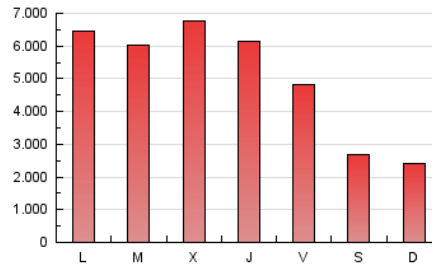

1. Cifras totales y promedios (Nacional e Internacional)

MES - AÑO	NAVEGADORES UNICOS	VISITAS	PAGINAS
Diciembre - 2019	1.239.691	3.539.500	15.632.932
PROMEDIO DIARIO	87.460	114.177	504.288
PROMEDIO LUNES-VIERNES	91.563	120.801	606.551
PROMEDIO SABADO-DOMINGO	77.432	97.987	254.313
PAGINAS / VISITAS	4,42		
DURACION MEDIA VISITAS	0:33:18		
DURACION MEDIA PAGINAS	0:08:55		

2. Secciones (Nacional e Internacional)

	PAGINAS	%
HOME	2.561.982	16.39 %
RESTO	13.070.950	83.61 %

3. Por día del mes (Nacional e Internacional)

Día	N. únicos	Visitas	Páginas	Día	N. únicos	Visitas	Páginas	Día	N. únicos	Visitas	Páginas
1	91.986	118.097	328.243	11	106.158	142.732	783.466	21	60.712	77.498	258.175
2	95.466	129.625	797.182	12	103.264	137.130	735.432	22	73.117	95.135	256.290
3	96.803	128.758	779.319	13	96.230	125.777	635.533	23	90.742	119.615	561.175
4	105.813	139.920	770.395	14	99.370	123.871	304.576	24	88.925	117.256	408.492
5	102.651	133.133	678.414	15	68.954	86.842	219.635	25	65.264	82.451	161.421
6	73.133	93.856	253.693	16	94.086	125.386	721.237	26	53.883	68.148	150.134
7	103.540	128.548	304.339	17	103.052	136.734	711.459	27	87.366	112.732	372.026
8	67.398	86.148	219.015	18	121.418	159.956	995.535	28	70.150	88.676	209.947
9	94.804	126.191	728.380	19	109.174	147.707	893.401	29	61.658	77.067	188.597
10	114.529	149.935	799.667	20	95.061	126.224	675.381	30	62.686	83.264	415.761
								31	53.881	71.088	316.612

4. Gráficas (Nacional e Internacional)

4.1 Por día de la semana (promedio)

N. únicos / Visitas (x 100)

Páginas (x 100)

4.2 Por franja horaria (promedio)

Visitas (x 1000)

Páginas (x 1000)

4.3 Por meses