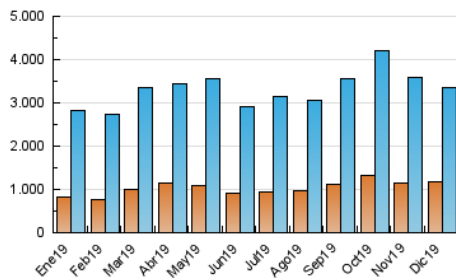

2. Secciones (Nacional)

	PAGINAS	%
HOME	2.378.517	16.12 %
RESTO	12.379.364	83.88 %

3. Por día del mes (Nacional)

Día	N. únicos	Visitas	Páginas	Día	N. únicos	Visitas	Páginas	Día	N. únicos	Visitas	Páginas
1	88.071	112.646	304.040	11	101.242	135.367	739.683	21	57.802	73.780	242.594
2	90.858	122.430	751.736	12	98.110	130.279	695.840	22	70.459	91.467	244.329
3	91.471	121.729	737.047	13	91.620	119.436	602.317	23	87.319	114.869	540.092
4	100.390	132.603	729.329	14	95.332	118.461	285.051	24	85.641	112.900	392.753
5	92.240	120.704	635.149	15	65.908	82.718	207.046	25	63.005	79.320	154.180
6	63.653	82.281	223.179	16	89.548	119.033	683.650	26	51.849	65.399	143.179
7	98.700	121.811	281.969	17	98.015	129.915	675.239	27	83.963	108.474	357.517
8	64.162	81.618	204.799	18	111.818	147.627	923.560	28	67.369	84.772	198.949
9	90.165	119.551	689.378	19	104.082	140.064	844.186	29	59.044	73.598	178.331
10	108.364	141.579	752.827	20	90.560	120.226	641.366	30	59.752	79.352	397.146
								31	51.270	67.557	301.420

4. Gráficas (Nacional)

4.1 Por día de la semana (promedio)

N. únicos / Visitas (x 100)

Páginas (x 100)

4.2 Por franja horaria (promedio)

Visitas (x 1000)

Páginas (x 1000)

4.3 Por meses

N. únicos / Visitas (x 1000)

Páginas (x 1000)

5. Observaciones

Este Medio Electrónico de Comunicación ha sido medido por la herramienta Google Analytics de Google

6. Definiciones básicas (Para más información ver Normas Técnicas para el Control de los Medios Electrónicos de Comunicación)

Visita:

Una secuencia ininterrumpida de páginas servidas a un usuario válido. Si dicho usuario no realiza peticiones de páginas en un periodo de tiempo (30 min) la siguiente petición constituirá el inicio de una nueva visita.