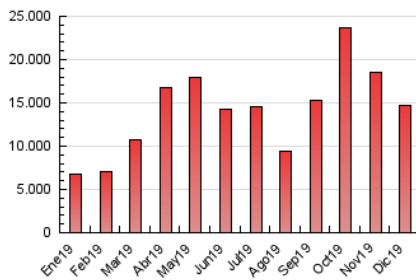

Páginas (x 1000)