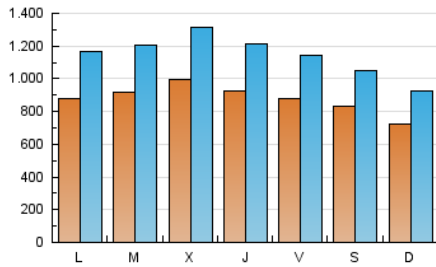

1. Cifras totales y promedios (Nacional e Internacional)

MES - AÑO	NAVEGADORES UNICOS	VISITAS	PAGINAS
Diciembre - 2019	1.239.691	3.539.500	15.632.932
PROMEDIO DIARIO	87.460	114.177	504.288
PROMEDIO LUNES-VIERNES	91.563	120.801	606.551
PROMEDIO SABADO-DOMINGO	77.432	97.987	254.313
PAGINAS / VISITAS	4,42		
DURACION MEDIA VISITAS	0:33:18		
DURACION MEDIA PAGINAS	0:08:55		

2. Secciones (Nacional e Internacional)

	PAGINAS	%
HOME	2.561.982	16.39 %
RESTO	13.070.950	83.61 %

3. Por día del mes (Nacional e Internacional)

Día	N. únicos	Visitas	Páginas	Día	N. únicos	Visitas	Páginas	Día	N. únicos	Visitas	Páginas
1	91.986	118.097	328.243	11	106.158	142.732	783.466	21	60.712	77.498	258.175
2	95.466	129.625	797.182	12	103.264	137.130	735.432	22	73.117	95.135	256.290
3	96.803	128.758	779.319	13	96.230	125.777	635.533	23	90.742	119.615	561.175
4	105.813	139.920	770.395	14	99.370	123.871	304.576	24	88.925	117.256	408.492
5	102.651	133.133	678.414	15	68.954	86.842	219.635	25	65.264	82.451	161.421
6	73.133	93.856	253.693	16	94.086	125.386	721.237	26	53.883	68.148	150.134
7	103.540	128.548	304.339	17	103.052	136.734	711.459	27	87.366	112.732	372.026
8	67.398	86.148	219.015	18	121.418	159.956	995.535	28	70.150	88.676	209.947
9	94.804	126.191	728.380	19	109.174	147.707	893.401	29	61.658	77.067	188.597
10	114.529	149.935	799.667	20	95.061	126.224	675.381	30	62.686	83.264	415.761
								31	53.881	71.088	316.612

4. Gráficas (Nacional e Internacional)

4.1 Por día de la semana (promedio)

N. únicos / Visitas (x 100)

Páginas (x 100)

4.2 Por franja horaria (promedio)

Visitas (x 1000)

Páginas (x 1000)

4.3 Por meses