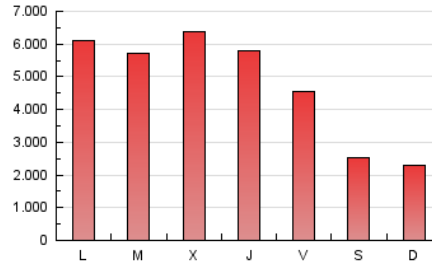

1. Cifras totales y promedios (Nacional)

MES - AÑO	NAVEGADORES UNICOS	VISITAS	PAGINAS
Diciembre - 2019	1.165.452	3.351.566	14.757.881
PROMEDIO DIARIO	82.961	108.115	476.061
PROMEDIO LUNES-VIERNES	86.588	114.123	573.217
PROMEDIO SABADO-DOMINGO	74.094	93.430	238.568
PAGINAS / VISITAS	4,40		
DURACION MEDIA VISITAS	0:32:50		
DURACION MEDIA PAGINAS	0:08:53		

2. Secciones (Nacional)

	PAGINAS	%
HOME	2.378.517	16.12 %
RESTO	12.379.364	83.88 %

3. Por día del mes (Nacional)

Día	N. únicos	Visitas	Páginas	Día	N. únicos	Visitas	Páginas	Día	N. únicos	Visitas	Páginas
1	88.071	112.646	304.040	11	101.242	135.367	739.683	21	57.802	73.780	242.594
2	90.858	122.430	751.736	12	98.110	130.279	695.840	22	70.459	91.467	244.329
3	91.471	121.729	737.047	13	91.620	119.436	602.317	23	87.319	114.869	540.092
4	100.390	132.603	729.329	14	95.332	118.461	285.051	24	85.641	112.900	392.753
5	92.240	120.704	635.149	15	65.908	82.718	207.046	25	63.005	79.320	154.180
6	63.653	82.281	223.179	16	89.548	119.033	683.650	26	51.849	65.399	143.179
7	98.700	121.811	281.969	17	98.015	129.915	675.239	27	83.963	108.474	357.517
8	64.162	81.618	204.799	18	111.818	147.627	923.560	28	67.369	84.772	198.949
9	90.165	119.551	689.378	19	104.082	140.064	844.186	29	59.044	73.598	178.331
10	108.364	141.579	752.827	20	90.560	120.226	641.366	30	59.752	79.352	397.146
								31	51.270	67.557	301.420

4. Gráficas (Nacional)

4.1 Por día de la semana (promedio)

N. únicos / Visitas (x 100)

Páginas (x 100)

4.2 Por franja horaria (promedio)

Visitas (x 1000)

Páginas (x 1000)

4.3 Por meses