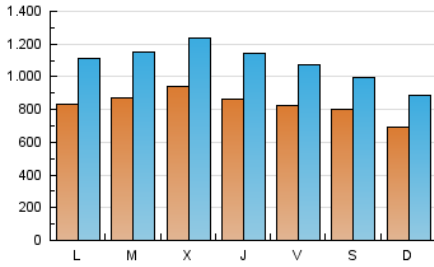

1. Cifras totales y promedios (Nacional)

MES - AÑO	NAVEGADORES UNICOS	VISITAS	PAGINAS
Diciembre - 2019	1.165.452	3.351.566	14.757.881
PROMEDIO DIARIO	82.961	108.115	476.061
PROMEDIO LUNES-VIERNES	86.588	114.123	573.217
PROMEDIO SABADO-DOMINGO	74.094	93.430	238.568
PAGINAS / VISITAS	4,40		
DURACION MEDIA VISITAS	0:32:50		
DURACION MEDIA PAGINAS	0:08:53		

2. Secciones (Nacional)

	PAGINAS	%
HOME	2.378.517	16.12 %
RESTO	12.379.364	83.88 %

3. Por día del mes (Nacional)

Día	N. únicos	Visitas	Páginas	Día	N. únicos	Visitas	Páginas	Día	N. únicos	Visitas	Páginas
1	88.071	112.646	304.040	11	101.242	135.367	739.683	21	57.802	73.780	242.594
2	90.858	122.430	751.736	12	98.110	130.279	695.840	22	70.459	91.467	244.329
3	91.471	121.729	737.047	13	91.620	119.436	602.317	23	87.319	114.869	540.092
4	100.390	132.603	729.329	14	95.332	118.461	285.051	24	85.641	112.900	392.753
5	92.240	120.704	635.149	15	65.908	82.718	207.046	25	63.005	79.320	154.180
6	63.653	82.281	223.179	16	89.548	119.033	683.650	26	51.849	65.399	143.179
7	98.700	121.811	281.969	17	98.015	129.915	675.239	27	83.963	108.474	357.517
8	64.162	81.618	204.799	18	111.818	147.627	923.560	28	67.369	84.772	198.949
9	90.165	119.551	689.378	19	104.082	140.064	844.186	29	59.044	73.598	178.331
10	108.364	141.579	752.827	20	90.560	120.226	641.366	30	59.752	79.352	397.146
								31	51.270	67.557	301.420

4. Gráficas (Nacional)

4.1 Por día de la semana (promedio)

N. únicos / Visitas (x 100)

Páginas (x 100)

4.2 Por franja horaria (promedio)

Visitas (x 1000)

Páginas (x 1000)

4.3 Por meses