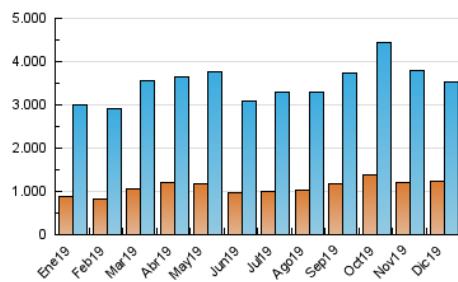

4.3 Por meses

N. únicos / Visitas (x 1000)