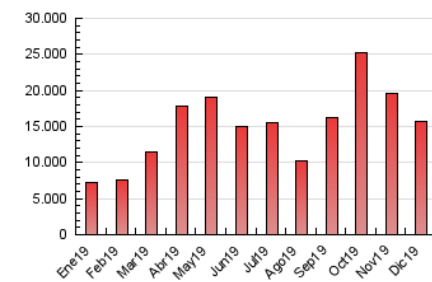

Páginas (x 1000)