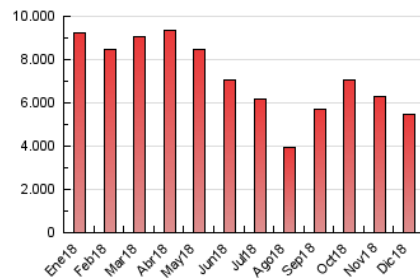

Páginas (x 1000)