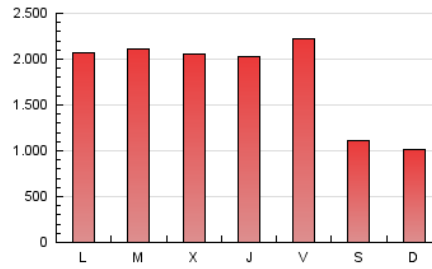

1. Cifras totales y promedios (Nacional)

MES - AÑO	NAVEGADORES UNICOS	VISITAS	PAGINAS
Diciembre - 2018	766.176	2.392.865	5.459.803
PROMEDIO DIARIO	58.566	77.189	176.123
PROMEDIO LUNES-VIERNES	64.584	85.693	209.488
PROMEDIO SABADO-DOMINGO	45.927	59.331	106.055
PAGINAS / VISITAS	2,28		
DURACION MEDIA VISITAS	0:40:59		
DURACION MEDIA PAGINAS	0:24:55		

2. Secciones (Nacional)

	PAGINAS	%
HOME	2.431.768	44.54 %
RESTO	3.028.035	55.46 %

3. Por día del mes (Nacional)

Día	N. únicos	Visitas	Páginas	Día	N. únicos	Visitas	Páginas	Día	N. únicos	Visitas	Páginas
1	47.600	60.848	106.658	11	90.173	116.836	284.166	21	90.284	122.393	334.213
2	46.543	59.374	112.394	12	77.406	102.424	257.808	22	62.153	80.411	157.439
3	81.173	105.597	276.080	13	69.011	92.350	242.235	23	36.348	46.723	86.968
4	74.584	99.154	253.750	14	67.393	88.546	216.072	24	43.930	57.866	133.860
5	82.820	108.594	261.528	15	34.968	46.305	83.482	25	19.919	26.585	49.582
6	60.945	80.417	136.377	16	42.330	56.568	104.412	26	18.141	24.627	48.299
7	65.019	86.205	168.235	17	64.000	87.254	251.523	27	63.605	81.757	179.722
8	52.135	67.735	118.093	18	68.449	94.587	257.910	28	60.248	77.775	168.093
9	55.875	71.098	115.669	19	67.606	91.601	252.881	29	41.537	53.175	90.879
10	82.785	108.865	262.311	20	68.956	92.683	252.738	30	39.784	51.074	84.556
								31	39.825	53.438	111.870

4. Gráficas (Nacional)

4.1 Por día de la semana (promedio)

N. únicos / Visitas (x 100)

Páginas (x 100)

4.2 Por franja horaria (promedio)

Visitas (x 1000)

Páginas (x 1000)

4.3 Por meses