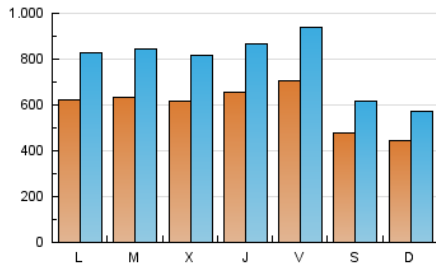

1. Cifras totales y promedios (Nacional)

MES - AÑO	NAVEGADORES UNICOS	VISITAS	PAGINAS
Diciembre - 2018	766.176	2.392.865	5.459.803
PROMEDIO DIARIO	58.566	77.189	176.123
PROMEDIO LUNES-VIERNES	64.584	85.693	209.488
PROMEDIO SABADO-DOMINGO	45.927	59.331	106.055
PAGINAS / VISITAS	2,28		
DURACION MEDIA VISITAS	0:40:59		
DURACION MEDIA PAGINAS	0:24:55		

2. Secciones (Nacional)

	PAGINAS	%
HOME	2.431.768	44.54 %
RESTO	3.028.035	55.46 %

3. Por día del mes (Nacional)

Día	N. únicos	Visitas	Páginas	Día	N. únicos	Visitas	Páginas	Día	N. únicos	Visitas	Páginas
1	47.600	60.848	106.658	11	90.173	116.836	284.166	21	90.284	122.393	334.213
2	46.543	59.374	112.394	12	77.406	102.424	257.808	22	62.153	80.411	157.439
3	81.173	105.597	276.080	13	69.011	92.350	242.235	23	36.348	46.723	86.968
4	74.584	99.154	253.750	14	67.393	88.546	216.072	24	43.930	57.866	133.860
5	82.820	108.594	261.528	15	34.968	46.305	83.482	25	19.919	26.585	49.582
6	60.945	80.417	136.377	16	42.330	56.568	104.412	26	18.141	24.627	48.299
7	65.019	86.205	168.235	17	64.000	87.254	251.523	27	63.605	81.757	179.722
8	52.135	67.735	118.093	18	68.449	94.587	257.910	28	60.248	77.775	168.093
9	55.875	71.098	115.669	19	67.606	91.601	252.881	29	41.537	53.175	90.879
10	82.785	108.865	262.311	20	68.956	92.683	252.738	30	39.784	51.074	84.556
								31	39.825	53.438	111.870

4. Gráficas (Nacional)

4.1 Por día de la semana (promedio)

N. únicos / Visitas (x 100)

Páginas (x 100)

4.2 Por franja horaria (promedio)

Visitas (x 1000)

Páginas (x 1000)

4.3 Por meses