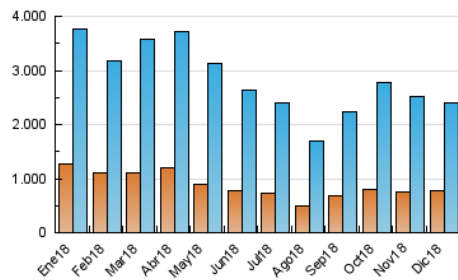

2. Secciones (Nacional)

	PAGINAS	%
HOME	2.431.768	44.54 %
RESTO	3.028.035	55.46 %

3. Por día del mes (Nacional)

Día	N. únicos	Visitas	Páginas	Día	N. únicos	Visitas	Páginas	Día	N. únicos	Visitas	Páginas
1	47.600	60.848	106.658	11	90.173	116.836	284.166	21	90.284	122.393	334.213
2	46.543	59.374	112.394	12	77.406	102.424	257.808	22	62.153	80.411	157.439
3	81.173	105.597	276.080	13	69.011	92.350	242.235	23	36.348	46.723	86.968
4	74.584	99.154	253.750	14	67.393	88.546	216.072	24	43.930	57.866	133.860
5	82.820	108.594	261.528	15	34.968	46.305	83.482	25	19.919	26.585	49.582
6	60.945	80.417	136.377	16	42.330	56.568	104.412	26	18.141	24.627	48.299
7	65.019	86.205	168.235	17	64.000	87.254	251.523	27	63.605	81.757	179.722
8	52.135	67.735	118.093	18	68.449	94.587	257.910	28	60.248	77.775	168.093
9	55.875	71.098	115.669	19	67.606	91.601	252.881	29	41.537	53.175	90.879
10	82.785	108.865	262.311	20	68.956	92.683	252.738	30	39.784	51.074	84.556
								31	39.825	53.438	111.870

4. Gráficas (Nacional)

4.1 Por día de la semana (promedio)

N. únicos / Visitas (x 100)

Páginas (x 100)

4.2 Por franja horaria (promedio)

Visitas (x 1000)

Páginas (x 1000)

4.3 Por meses

N. únicos / Visitas (x 1000)

Páginas (x 1000)

5. Observaciones

Este Medio Electrónico de Comunicación ha sido medido por la herramienta Google Analytics de Google

6. Definiciones básicas (Para más información ver Normas Técnicas para el Control de los Medios Electrónicos de Comunicación)

Visita:

Una secuencia ininterrumpida de páginas servidas a un usuario válido. Si dicho usuario no realiza peticiones de páginas en un periodo de tiempo (30 min) la siguiente petición constituirá el inicio de una nueva visita.