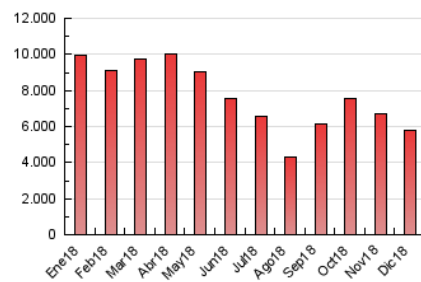

Páginas (x 1000)