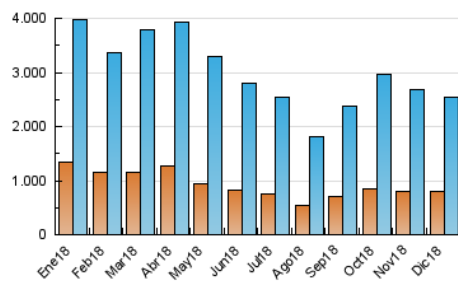

4.3 Por meses

N. únicos / Visitas (x 1000)