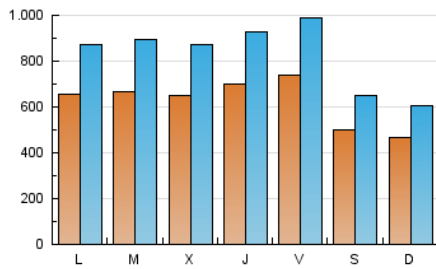

1. Cifras totales y promedios (Nacional e Internacional)

MES - AÑO	NAVEGADORES UNICOS	VISITAS	PAGINAS
Diciembre - 2018	810.199	2.539.067	5.823.139
PROMEDIO DIARIO	61.814	81.905	187.843
PROMEDIO LUNES-VIERNES	68.244	91.008	223.362
PROMEDIO SABADO-DOMINGO	48.310	62.791	113.253
PAGINAS / VISITAS	2,29		
DURACION MEDIA VISITAS	0:41:28		
DURACION MEDIA PAGINAS	0:24:53		

2. Secciones (Nacional e Internacional)

	PAGINAS	%
HOME	2.608.499	44.80 %
RESTO	3.214.640	55.20 %

3. Por día del mes (Nacional e Internacional)

Día	N. únicos	Visitas	Páginas	Día	N. únicos	Visitas	Páginas	Día	N. únicos	Visitas	Páginas
1	50.170	64.426	113.597	11	94.791	123.955	303.623	21	94.163	128.411	352.532
2	49.499	63.503	121.997	12	82.375	109.314	275.650	22	64.296	83.725	165.336
3	85.489	112.395	295.496	13	75.691	100.926	261.261	23	37.812	48.919	91.418
4	78.841	105.556	271.474	14	70.799	93.720	229.401	24	45.758	60.412	139.564
5	87.684	115.729	281.321	15	36.984	49.183	89.126	25	20.903	27.960	52.522
6	65.210	86.762	151.717	16	44.722	60.031	112.544	26	19.097	26.045	51.445
7	68.694	92.189	182.587	17	68.084	92.811	268.883	27	66.337	85.197	187.808
8	55.379	72.607	128.620	18	72.607	100.657	274.658	28	62.828	81.428	176.157
9	58.917	75.597	124.307	19	71.582	97.417	268.482	29	43.746	56.188	96.137
10	87.225	115.350	279.930	20	73.161	98.614	268.418	30	41.579	53.729	89.447
								31	41.802	56.311	117.681

4. Gráficas (Nacional e Internacional)

4.1 Por día de la semana (promedio)

N. únicos / Visitas (x 100)

Páginas (x 100)

4.2 Por franja horaria (promedio)

Visitas (x 1000)

Páginas (x 1000)

4.3 Por meses