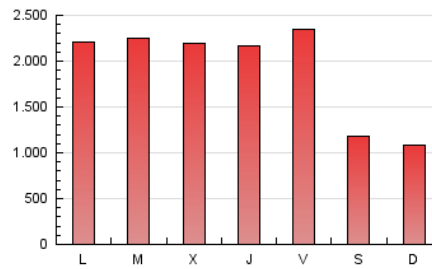

1. Cifras totales y promedios (Nacional e Internacional)

MES - AÑO	NAVEGADORES UNICOS	VISITAS	PAGINAS
Diciembre - 2018	810.199	2.539.067	5.823.139
PROMEDIO DIARIO	61.814	81.905	187.843
PROMEDIO LUNES-VIERNES	68.244	91.008	223.362
PROMEDIO SABADO-DOMINGO	48.310	62.791	113.253
PAGINAS / VISITAS	2,29		
DURACION MEDIA VISITAS	0:41:28		
DURACION MEDIA PAGINAS	0:24:53		

2. Secciones (Nacional e Internacional)

	PAGINAS	%
HOME	2.608.499	44.80 %
RESTO	3.214.640	55.20 %

3. Por día del mes (Nacional e Internacional)

Día	N. únicos	Visitas	Páginas	Día	N. únicos	Visitas	Páginas	Día	N. únicos	Visitas	Páginas
1	50.170	64.426	113.597	11	94.791	123.955	303.623	21	94.163	128.411	352.532
2	49.499	63.503	121.997	12	82.375	109.314	275.650	22	64.296	83.725	165.336
3	85.489	112.395	295.496	13	75.691	100.926	261.261	23	37.812	48.919	91.418
4	78.841	105.556	271.474	14	70.799	93.720	229.401	24	45.758	60.412	139.564
5	87.684	115.729	281.321	15	36.984	49.183	89.126	25	20.903	27.960	52.522
6	65.210	86.762	151.717	16	44.722	60.031	112.544	26	19.097	26.045	51.445
7	68.694	92.189	182.587	17	68.084	92.811	268.883	27	66.337	85.197	187.808
8	55.379	72.607	128.620	18	72.607	100.657	274.658	28	62.828	81.428	176.157
9	58.917	75.597	124.307	19	71.582	97.417	268.482	29	43.746	56.188	96.137
10	87.225	115.350	279.930	20	73.161	98.614	268.418	30	41.579	53.729	89.447
								31	41.802	56.311	117.681

4. Gráficas (Nacional e Internacional)

4.1 Por día de la semana (promedio)

N. únicos / Visitas (x 100)

Páginas (x 100)

4.2 Por franja horaria (promedio)

Visitas (x 1000)

Páginas (x 1000)

4.3 Por meses