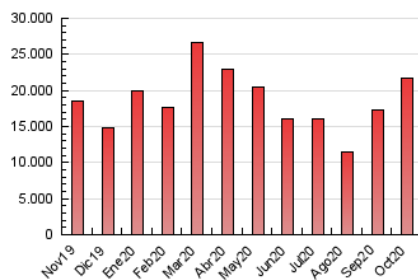

#### 3. Por día del mes (Nacional)

Día	N. únicos	Visitas	Páginas	Día	N. únicos	Visitas	Páginas	Día	N. únicos	Visitas	Páginas
1	156.968	206.313	879.978	11	80.828	99.352	253.826	21	134.257	185.988	906.683
2	183.993	238.898	839.564	12	69.936	90.766	273.532	22	140.270	192.837	864.396
3	121.962	152.633	343.225	13	95.084	132.568	769.315	23	139.966	185.216	808.636
4	108.799	133.723	354.681	14	126.133	174.872	917.163	24	131.664	170.275	467.009
5	112.848	150.573	788.845	15	122.195	165.848	854.430	25	115.382	152.564	367.466
6	135.099	177.785	813.515	16	123.423	165.069	782.732	26	124.482	170.077	906.384
7	126.881	167.246	783.400	17	107.817	135.932	358.927	27	142.424	195.435	978.311
8	134.139	174.850	799.969	18	79.845	100.652	269.405	28	175.091	236.792	1.086.693
9	112.906	149.901	704.654	19	103.575	143.988	805.273	29	221.681	307.336	1.212.276
10	117.372	146.366	332.404	20	139.276	183.348	899.098	30	167.937	218.833	912.735
								31	144.662	185.571	457.075

4. Gráficas (Nacional)

4.1 Por día de la semana (promedio)

N. únicos / Visitas (x 100)

Páginas (x 100)

4.2 Por franja horaria (promedio)

Visitas (x 1000)

Páginas (x 1000)

4.3 Por meses

N. únicos / Visitas (x 1000)

Páginas (x 1000)