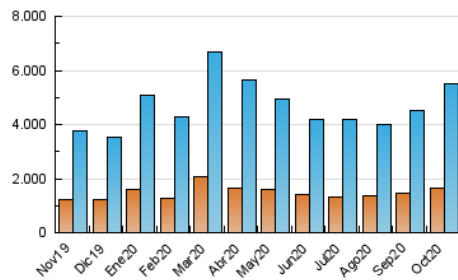

### 1. Cifras totales y promedios (Nacional e Internacional)

MES - AÑO	NAVEGADORES UNICOS	VISITAS	PAGINAS
Octubre - 2020	1.655.829	5.492.087	22.767.191
<b>PROMEDIO DIARIO</b>	<b>133.388</b>	<b>177.164</b>	<b>734.426</b>
<b>PROMEDIO LUNES-VIERNES</b>	140.553	189.467	881.692
<b>PROMEDIO SABADO-DOMINGO</b>	115.874	147.092	374.442
<b>PAGINAS / VISITAS</b>	4,15		
<b>DURACION MEDIA VISITAS</b>	0:34:26		
<b>DURACION MEDIA PAGINAS</b>	0:10:12		

### 3. Por día del mes (Nacional e Internacional)

Día	N. únicos	Visitas	Páginas	Día	N. únicos	Visitas	Páginas	Día	N. únicos	Visitas	Páginas
1	162.980	214.513	922.318	11	84.013	103.514	267.518	21	139.229	193.294	945.074
2	189.450	246.859	874.751	12	73.139	95.463	296.916	22	145.086	199.954	900.165
3	125.657	157.735	357.455	13	98.890	138.216	803.870	23	144.395	191.828	842.019
4	112.809	139.122	375.686	14	130.014	181.164	953.529	24	136.061	176.600	494.312
5	117.449	157.599	826.178	15	126.204	172.054	889.551	25	118.730	157.195	384.685
6	139.740	185.160	851.038	16	127.452	171.262	813.989	26	129.280	176.881	945.490
7	131.883	174.117	817.411	17	111.594	141.118	378.433	27	147.879	203.408	1.020.944
8	139.055	181.933	835.332	18	82.790	104.663	283.642	28	180.931	245.331	1.135.422
9	116.888	156.013	736.082	19	107.196	149.829	839.419	29	227.563	316.456	1.258.691
10	121.243	151.461	348.070	20	144.317	190.729	940.449	30	173.135	226.200	948.575
								31	149.969	192.416	480.177

4. Gráficas (Nacional e Internacional)

4.1 Por día de la semana (promedio)

N. únicos / Visitas (x 100)

Páginas (x 100)

4.2 Por franja horaria (promedio)

Visitas (x 1000)

Páginas (x 1000)

4.3 Por meses

N. únicos / Visitas (x 1000)

Páginas (x 1000)