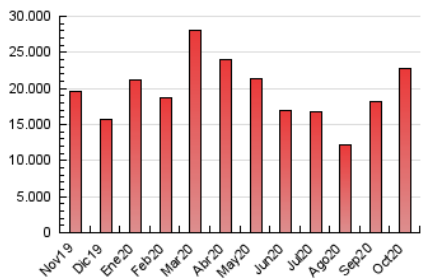

### 1. Cifras totales y promedios (Nacional e Internacional)

MES - AÑO	NAVEGADORES UNICOS	VISITAS	PAGINAS
Octubre - 2020	1.655.829	5.492.087	22.767.191
<b>PROMEDIO DIARIO</b>	<b>133.388</b>	<b>177.164</b>	<b>734.426</b>
<b>PROMEDIO LUNES-VIERNES</b>	140.553	189.467	881.692
<b>PROMEDIO SABADO-DOMINGO</b>	115.874	147.092	374.442
<b>PAGINAS / VISITAS</b>	4,15		
<b>DURACION MEDIA VISITAS</b>	0:34:26		
<b>DURACION MEDIA PAGINAS</b>	0:10:12		

### 3. Por día del mes (Nacional e Internacional)

Día	N. únicos	Visitas	Páginas	Día	N. únicos	Visitas	Páginas	Día	N. únicos	Visitas	Páginas
1	162.980	214.513	922.318	11	84.013	103.514	267.518	21	139.229	193.294	945.074
2	189.450	246.859	874.751	12	73.139	95.463	296.916	22	145.086	199.954	900.165
3	125.657	157.735	357.455	13	98.890	138.216	803.870	23	144.395	191.828	842.019
4	112.809	139.122	375.686	14	130.014	181.164	953.529	24	136.061	176.600	494.312
5	117.449	157.599	826.178	15	126.204	172.054	889.551	25	118.730	157.195	384.685
6	139.740	185.160	851.038	16	127.452	171.262	813.989	26	129.280	176.881	945.490
7	131.883	174.117	817.411	17	111.594	141.118	378.433	27	147.879	203.408	1.020.944
8	139.055	181.933	835.332	18	82.790	104.663	283.642	28	180.931	245.331	1.135.422
9	116.888	156.013	736.082	19	107.196	149.829	839.419	29	227.563	316.456	1.258.691
10	121.243	151.461	348.070	20	144.317	190.729	940.449	30	173.135	226.200	948.575
								31	149.969	192.416	480.177

4. Gráficas (Nacional e Internacional)

4.1 Por día de la semana (promedio)

N. únicos / Visitas (x 100)

Páginas (x 100)

4.2 Por franja horaria (promedio)

Visitas (x 1000)

Páginas (x 1000)

4.3 Por meses

N. únicos / Visitas (x 1000)

Páginas (x 1000)