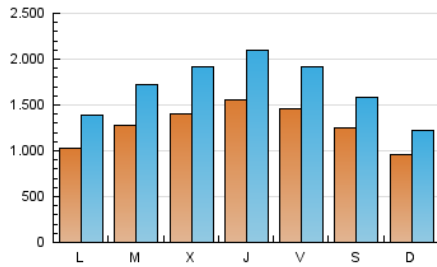

4. Gráficas (Nacional)

4.1 Por día de la semana (promedio)

N. únicos / Visitas (x 100)