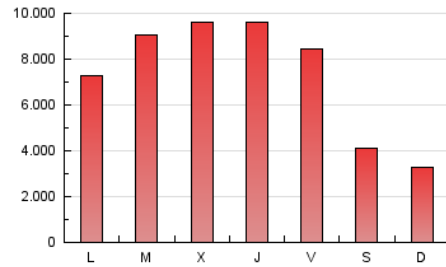

### 1. Cifras totales y promedios (Nacional e Internacional)

MES - AÑO	NAVEGADORES UNICOS	VISITAS	PAGINAS
Octubre - 2020	1.655.829	5.492.087	22.767.191
<b>PROMEDIO DIARIO</b>	<b>133.388</b>	<b>177.164</b>	<b>734.426</b>
<b>PROMEDIO LUNES-VIERNES</b>	140.553	189.467	881.692
<b>PROMEDIO SABADO-DOMINGO</b>	115.874	147.092	374.442
<b>PAGINAS / VISITAS</b>	4,15		
<b>DURACION MEDIA VISITAS</b>	0:34:26		
<b>DURACION MEDIA PAGINAS</b>	0:10:12		

### 3. Por día del mes (Nacional e Internacional)

Día	N. únicos	Visitas	Páginas	Día	N. únicos	Visitas	Páginas	Día	N. únicos	Visitas	Páginas
1	162.980	214.513	922.318	11	84.013	103.514	267.518	21	139.229	193.294	945.074
2	189.450	246.859	874.751	12	73.139	95.463	296.916	22	145.086	199.954	900.165
3	125.657	157.735	357.455	13	98.890	138.216	803.870	23	144.395	191.828	842.019
4	112.809	139.122	375.686	14	130.014	181.164	953.529	24	136.061	176.600	494.312
5	117.449	157.599	826.178	15	126.204	172.054	889.551	25	118.730	157.195	384.685
6	139.740	185.160	851.038	16	127.452	171.262	813.989	26	129.280	176.881	945.490
7	131.883	174.117	817.411	17	111.594	141.118	378.433	27	147.879	203.408	1.020.944
8	139.055	181.933	835.332	18	82.790	104.663	283.642	28	180.931	245.331	1.135.422
9	116.888	156.013	736.082	19	107.196	149.829	839.419	29	227.563	316.456	1.258.691
10	121.243	151.461	348.070	20	144.317	190.729	940.449	30	173.135	226.200	948.575
								31	149.969	192.416	480.177

4. Gráficas (Nacional e Internacional)

4.1 Por día de la semana (promedio)

N. únicos / Visitas (x 100)

Páginas (x 100)

4.2 Por franja horaria (promedio)

Visitas (x 1000)

Páginas (x 1000)

4.3 Por meses