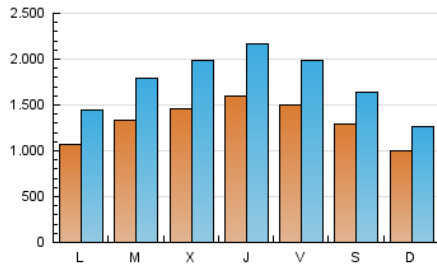

4. Gráficas (Nacional e Internacional)

4.1 Por día de la semana (promedio)

N. únicos / Visitas (x 100)