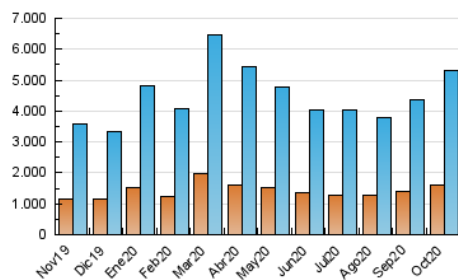

#### 3. Por día del mes (Nacional)

Día	N. únicos	Visitas	Páginas	Día	N. únicos	Visitas	Páginas	Día	N. únicos	Visitas	Páginas
1	156.968	206.313	879.978	11	80.828	99.352	253.826	21	134.257	185.988	906.683
2	183.993	238.898	839.564	12	69.936	90.766	273.532	22	140.270	192.837	864.396
3	121.962	152.633	343.225	13	95.084	132.568	769.315	23	139.966	185.216	808.636
4	108.799	133.723	354.681	14	126.133	174.872	917.163	24	131.664	170.275	467.009
5	112.848	150.573	788.845	15	122.195	165.848	854.430	25	115.382	152.564	367.466
6	135.099	177.785	813.515	16	123.423	165.069	782.732	26	124.482	170.077	906.384
7	126.881	167.246	783.400	17	107.817	135.932	358.927	27	142.424	195.435	978.311
8	134.139	174.850	799.969	18	79.845	100.652	269.405	28	175.091	236.792	1.086.693
9	112.906	149.901	704.654	19	103.575	143.988	805.273	29	221.681	307.336	1.212.276
10	117.372	146.366	332.404	20	139.276	183.348	899.098	30	167.937	218.833	912.735
								31	144.662	185.571	457.075

4. Gráficas (Nacional)

4.1 Por día de la semana (promedio)

N. únicos / Visitas (x 100)

Páginas (x 100)

4.2 Por franja horaria (promedio)

Visitas (x 1000)

Páginas (x 1000)

4.3 Por meses

N. únicos / Visitas (x 1000)

Páginas (x 1000)