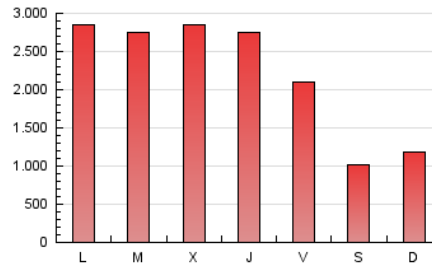

1. Cifras totales y promedios (Nacional)

MES - AÑO	NAVEGADORES UNICOS	VISITAS	PAGINAS
Octubre - 2018	799.536	2.781.059	7.048.103
PROMEDIO DIARIO	66.840	89.712	227.358
PROMEDIO LUNES-VIERNES	74.644	100.826	268.151
PROMEDIO SABADO-DOMINGO	44.401	57.757	110.079
PAGINAS / VISITAS	2,53		
DURACION MEDIA VISITAS	0:45:38		
DURACION MEDIA PAGINAS	0:24:11		

2. Secciones (Nacional)

	PAGINAS	%
HOME	3.310.923	46.98 %
RESTO	3.737.180	53.02 %

3. Por día del mes (Nacional)

Día	N. únicos	Visitas	Páginas	Día	N. únicos	Visitas	Páginas	Día	N. únicos	Visitas	Páginas
1	72.297	99.883	304.815	11	71.394	96.242	245.834	21	47.546	62.011	108.091
2	75.777	104.271	289.187	12	43.124	57.984	109.750	22	79.699	107.852	285.406
3	89.547	121.140	313.547	13	31.880	42.478	79.146	23	72.168	97.444	268.261
4	85.185	111.581	284.927	14	33.815	44.539	82.330	24	78.690	106.307	290.105
5	67.282	88.570	232.768	15	77.533	103.446	277.044	25	80.532	108.884	294.161
6	43.923	55.527	105.612	16	69.658	95.184	258.179	26	85.383	111.593	261.721
7	44.759	57.800	118.241	17	83.554	115.655	295.806	27	46.017	58.258	105.418
8	62.133	84.939	254.775	18	78.490	102.478	273.422	28	59.565	79.442	164.772
9	65.596	91.410	265.245	19	66.307	88.517	234.135	29	80.940	111.739	301.463
10	71.920	98.581	266.593	20	47.705	62.002	117.023	30	86.976	118.666	297.996
								31	72.632	96.636	262.330

4. Gráficas (Nacional)

4.1 Por día de la semana (promedio)

N. únicos / Visitas (x 100)

Páginas (x 100)

4.2 Por franja horaria (promedio)

Visitas (x 1000)

Páginas (x 1000)

4.3 Por meses