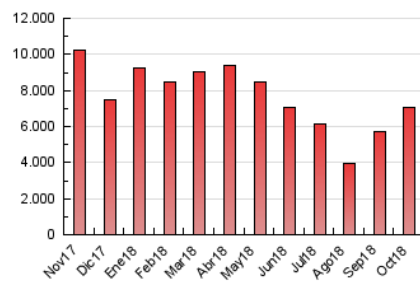

Páginas (x 1000)