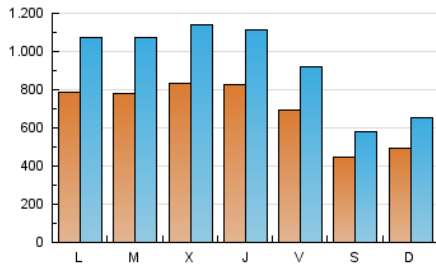

1. Cifras totales y promedios (Nacional e Internacional)

MES - AÑO	NAVEGADORES UNICOS	VISITAS	PAGINAS
Octubre - 2018	841.894	2.952.988	7.536.528
PROMEDIO DIARIO	70.587	95.258	243.114
PROMEDIO LUNES-VIERNES	78.733	106.966	286.254
PROMEDIO SABADO-DOMINGO	47.168	61.597	119.085
PAGINAS / VISITAS	2,55		
DURACION MEDIA VISITAS	0:46:21		
DURACION MEDIA PAGINAS	0:24:08		

2. Secciones (Nacional e Internacional)

	PAGINAS	%
HOME	3.564.266	47.29 %
RESTO	3.972.262	52.71 %

3. Por día del mes (Nacional e Internacional)

Día	N. únicos	Visitas	Páginas	Día	N. únicos	Visitas	Páginas	Día	N. únicos	Visitas	Páginas
1	76.612	106.129	325.135	11	75.179	102.287	263.215	21	49.998	65.462	115.147
2	79.981	110.717	309.405	12	46.237	62.697	122.446	22	83.955	113.798	302.948
3	94.006	128.361	335.239	13	33.881	45.451	85.421	23	76.096	103.372	285.732
4	89.205	118.339	303.946	14	35.715	47.322	88.408	24	83.495	113.436	312.419
5	70.958	93.793	247.873	15	81.754	109.227	294.882	25	85.126	115.651	313.517
6	46.387	58.842	112.596	16	73.642	101.290	276.214	26	89.791	117.862	279.030
7	47.615	61.812	128.634	17	87.711	121.991	314.494	27	48.208	61.463	112.993
8	65.670	90.327	271.815	18	82.475	108.653	291.898	28	64.559	85.887	182.312
9	69.581	97.201	282.735	19	69.790	93.711	248.686	29	85.409	118.715	321.339
10	75.646	104.361	284.396	20	50.979	66.540	127.171	30	91.285	125.444	316.103
								31	77.248	102.847	280.379

4. Gráficas (Nacional e Internacional)

4.1 Por día de la semana (promedio)

N. únicos / Visitas (x 100)

Páginas (x 100)

4.2 Por franja horaria (promedio)

Visitas (x 1000)

Páginas (x 1000)

4.3 Por meses