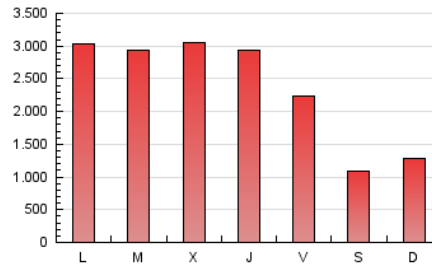

1. Cifras totales y promedios (Nacional e Internacional)

MES - AÑO	NAVEGADORES UNICOS	VISITAS	PAGINAS
Octubre - 2018	841.894	2.952.988	7.536.528
PROMEDIO DIARIO	70.587	95.258	243.114
PROMEDIO LUNES-VIERNES	78.733	106.966	286.254
PROMEDIO SABADO-DOMINGO	47.168	61.597	119.085
PAGINAS / VISITAS	2,55		
DURACION MEDIA VISITAS	0:46:21		
DURACION MEDIA PAGINAS	0:24:08		

2. Secciones (Nacional e Internacional)

	PAGINAS	%
HOME	3.564.266	47.29 %
RESTO	3.972.262	52.71 %

3. Por día del mes (Nacional e Internacional)

Día	N. únicos	Visitas	Páginas	Día	N. únicos	Visitas	Páginas	Día	N. únicos	Visitas	Páginas
1	76.612	106.129	325.135	11	75.179	102.287	263.215	21	49.998	65.462	115.147
2	79.981	110.717	309.405	12	46.237	62.697	122.446	22	83.955	113.798	302.948
3	94.006	128.361	335.239	13	33.881	45.451	85.421	23	76.096	103.372	285.732
4	89.205	118.339	303.946	14	35.715	47.322	88.408	24	83.495	113.436	312.419
5	70.958	93.793	247.873	15	81.754	109.227	294.882	25	85.126	115.651	313.517
6	46.387	58.842	112.596	16	73.642	101.290	276.214	26	89.791	117.862	279.030
7	47.615	61.812	128.634	17	87.711	121.991	314.494	27	48.208	61.463	112.993
8	65.670	90.327	271.815	18	82.475	108.653	291.898	28	64.559	85.887	182.312
9	69.581	97.201	282.735	19	69.790	93.711	248.686	29	85.409	118.715	321.339
10	75.646	104.361	284.396	20	50.979	66.540	127.171	30	91.285	125.444	316.103
								31	77.248	102.847	280.379

4. Gráficas (Nacional e Internacional)

4.1 Por día de la semana (promedio)

N. únicos / Visitas (x 100)

Páginas (x 100)

4.2 Por franja horaria (promedio)

Visitas (x 1000)

Páginas (x 1000)

4.3 Por meses