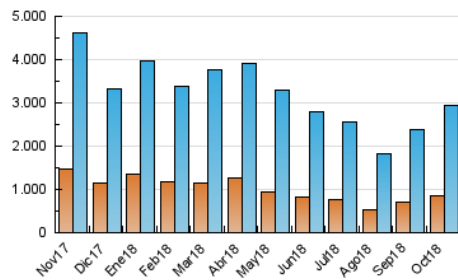

4.3 Por meses

N. únicos / Visitas (x 1000)