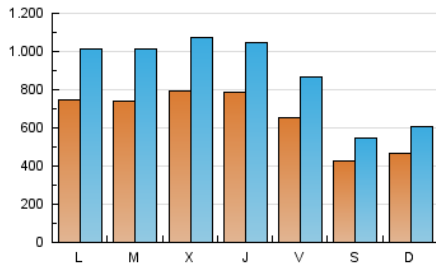

1. Cifras totales y promedios (Nacional)

MES - AÑO	NAVEGADORES UNICOS	VISITAS	PAGINAS
Octubre - 2018	799.536	2.781.059	7.048.103
PROMEDIO DIARIO	66.840	89.712	227.358
PROMEDIO LUNES-VIERNES	74.644	100.826	268.151
PROMEDIO SABADO-DOMINGO	44.401	57.757	110.079
PAGINAS / VISITAS	2,53		
DURACION MEDIA VISITAS	0:45:38		
DURACION MEDIA PAGINAS	0:24:11		

2. Secciones (Nacional)

	PAGINAS	%
HOME	3.310.923	46.98 %
RESTO	3.737.180	53.02 %

3. Por día del mes (Nacional)

Día	N. únicos	Visitas	Páginas	Día	N. únicos	Visitas	Páginas	Día	N. únicos	Visitas	Páginas
1	72.297	99.883	304.815	11	71.394	96.242	245.834	21	47.546	62.011	108.091
2	75.777	104.271	289.187	12	43.124	57.984	109.750	22	79.699	107.852	285.406
3	89.547	121.140	313.547	13	31.880	42.478	79.146	23	72.168	97.444	268.261
4	85.185	111.581	284.927	14	33.815	44.539	82.330	24	78.690	106.307	290.105
5	67.282	88.570	232.768	15	77.533	103.446	277.044	25	80.532	108.884	294.161
6	43.923	55.527	105.612	16	69.658	95.184	258.179	26	85.383	111.593	261.721
7	44.759	57.800	118.241	17	83.554	115.655	295.806	27	46.017	58.258	105.418
8	62.133	84.939	254.775	18	78.490	102.478	273.422	28	59.565	79.442	164.772
9	65.596	91.410	265.245	19	66.307	88.517	234.135	29	80.940	111.739	301.463
10	71.920	98.581	266.593	20	47.705	62.002	117.023	30	86.976	118.666	297.996
								31	72.632	96.636	262.330

4. Gráficas (Nacional)

4.1 Por día de la semana (promedio)

N. únicos / Visitas (x 100)

Páginas (x 100)

4.2 Por franja horaria (promedio)

Visitas (x 1000)

Páginas (x 1000)

4.3 Por meses