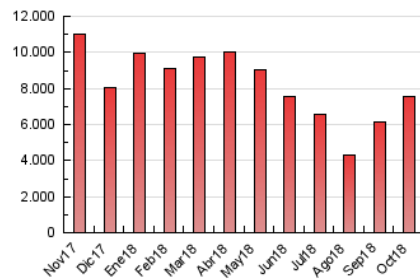

Páginas (x 1000)