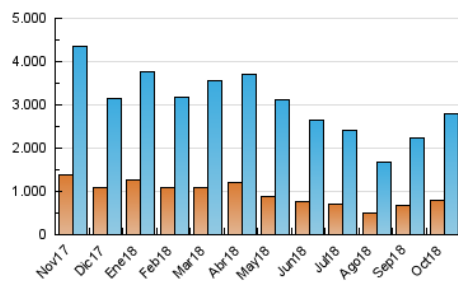

4.3 Por meses

N. únicos / Visitas (x 1000)