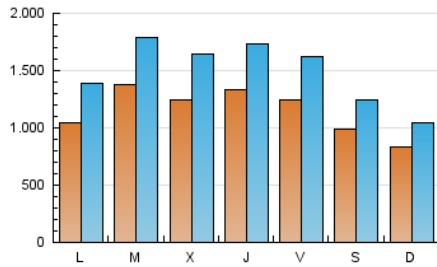

1. Cifras totales y promedios (Nacional e Internacional)

MES - AÑO	NAVEGADORES UNICOS	VISITAS	PAGINAS
Septiembre - 2020	1.475.356	4.531.464	18.175.875
PROMEDIO DIARIO	116.172	151.049	605.863
PROMEDIO LUNES-VIERNES	125.296	164.236	719.306
PROMEDIO SABADO-DOMINGO	91.081	114.783	293.894
PAGINAS / VISITAS	4,01		
DURACION MEDIA VISITAS	0:33:34		
DURACION MEDIA PAGINAS	0:10:19		

2. Secciones (Nacional e Internacional)

	PAGINAS	%
HOME	741.423	4.08 %
RESTO	17.434.452	95.92 %

3. Por día del mes (Nacional e Internacional)

Día	N. únicos	Visitas	Páginas	Día	N. únicos	Visitas	Páginas	Día	N. únicos	Visitas	Páginas
1	182.293	235.445	776.832	11	105.818	133.152	334.597	21	109.977	145.101	755.287
2	145.798	186.151	745.441	12	79.021	97.173	256.727	22	120.619	157.195	775.853
3	157.075	201.046	761.341	13	56.952	72.804	213.146	23	113.603	150.163	748.260
4	149.577	194.268	723.268	14	106.838	141.860	711.502	24	107.163	143.477	596.139
5	93.803	120.383	314.718	15	121.245	158.197	731.654	25	123.002	164.478	674.866
6	79.399	101.344	257.182	16	114.080	152.803	731.864	26	114.189	143.043	330.762
7	97.766	131.092	672.522	17	127.622	170.015	775.691	27	102.816	126.865	349.695
8	152.110	193.685	771.528	18	120.765	156.889	705.534	28	101.265	137.310	805.627
9	134.730	177.277	745.119	19	109.017	138.446	343.521	29	110.782	149.924	794.818
10	140.312	178.954	689.870	20	93.450	118.208	285.403	30	114.077	154.716	797.108

4. Gráficas (Nacional e Internacional)

4.1 Por día de la semana (promedio)

N. únicos / Visitas (x 100)

Páginas (x 100)

4.2 Por franja horaria (promedio)

Visitas (x 1000)

Páginas (x 1000)

4.3 Por meses