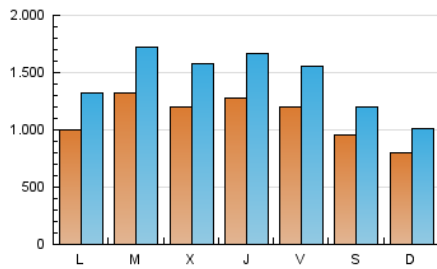

1. Cifras totales y promedios (Nacional)

MES - AÑO	NAVEGADORES UNICOS	VISITAS	PAGINAS
Septiembre - 2020	1.413.277	4.348.712	17.332.302
PROMEDIO DIARIO	111.872	144.957	577.743
PROMEDIO LUNES-VIERNES	120.632	157.594	686.527
PROMEDIO SABADO-DOMINGO	87.782	110.204	278.589
PAGINAS / VISITAS	3,99		
DURACION MEDIA VISITAS	0:33:00		
DURACION MEDIA PAGINAS	0:10:16		

2. Secciones (Nacional)

	PAGINAS	%
HOME	690.595	3.98 %
RESTO	16.641.707	96.02 %

3. Por día del mes (Nacional)

Día	N. únicos	Visitas	Páginas	Día	N. únicos	Visitas	Páginas	Día	N. únicos	Visitas	Páginas
1	176.844	227.703	743.951	11	101.780	127.712	311.255	21	105.392	138.890	721.019
2	140.136	178.599	711.806	12	75.920	92.879	242.032	22	115.768	150.826	739.825
3	152.026	193.645	727.581	13	54.618	69.584	202.072	23	108.773	143.701	714.066
4	144.203	186.346	688.198	14	103.335	136.225	679.157	24	103.081	137.387	567.741
5	90.564	115.345	297.771	15	116.798	151.604	698.063	25	118.957	158.312	645.868
6	76.485	97.326	243.444	16	109.738	146.256	698.644	26	110.634	137.985	316.665
7	92.751	124.345	641.057	17	122.217	163.020	740.931	27	99.167	121.601	329.875
8	147.781	187.288	741.860	18	116.496	150.651	674.665	28	96.771	130.682	767.567
9	130.352	170.547	713.363	19	104.440	132.821	324.748	29	106.075	143.328	758.472
10	135.395	172.034	657.564	20	90.430	114.093	272.107	30	109.236	147.977	760.935

4. Gráficas (Nacional)

4.1 Por día de la semana (promedio)

N. únicos / Visitas (x 100)

Páginas (x 100)

4.2 Por franja horaria (promedio)

Visitas (x 1000)

Páginas (x 1000)

4.3 Por meses