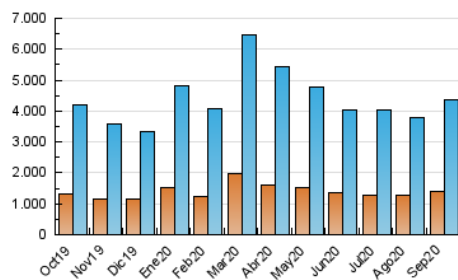

4.3 Por meses

N. únicos / Visitas (x 1000)