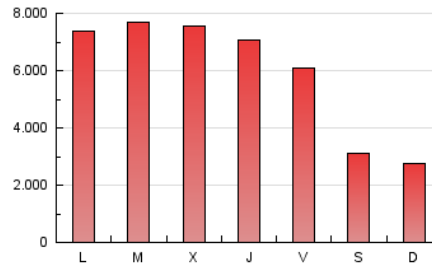

1. Cifras totales y promedios (Nacional e Internacional)

MES - AÑO	NAVEGADORES UNICOS	VISITAS	PAGINAS
Septiembre - 2020	1.475.356	4.531.464	18.175.875
PROMEDIO DIARIO	116.172	151.049	605.863
PROMEDIO LUNES-VIERNES	125.296	164.236	719.306
PROMEDIO SABADO-DOMINGO	91.081	114.783	293.894
PAGINAS / VISITAS	4,01		
DURACION MEDIA VISITAS	0:33:34		
DURACION MEDIA PAGINAS	0:10:19		

2. Secciones (Nacional e Internacional)

	PAGINAS	%
HOME	741.423	4.08 %
RESTO	17.434.452	95.92 %

3. Por día del mes (Nacional e Internacional)

Día	N. únicos	Visitas	Páginas	Día	N. únicos	Visitas	Páginas	Día	N. únicos	Visitas	Páginas
1	182.293	235.445	776.832	11	105.818	133.152	334.597	21	109.977	145.101	755.287
2	145.798	186.151	745.441	12	79.021	97.173	256.727	22	120.619	157.195	775.853
3	157.075	201.046	761.341	13	56.952	72.804	213.146	23	113.603	150.163	748.260
4	149.577	194.268	723.268	14	106.838	141.860	711.502	24	107.163	143.477	596.139
5	93.803	120.383	314.718	15	121.245	158.197	731.654	25	123.002	164.478	674.866
6	79.399	101.344	257.182	16	114.080	152.803	731.864	26	114.189	143.043	330.762
7	97.766	131.092	672.522	17	127.622	170.015	775.691	27	102.816	126.865	349.695
8	152.110	193.685	771.528	18	120.765	156.889	705.534	28	101.265	137.310	805.627
9	134.730	177.277	745.119	19	109.017	138.446	343.521	29	110.782	149.924	794.818
10	140.312	178.954	689.870	20	93.450	118.208	285.403	30	114.077	154.716	797.108

4. Gráficas (Nacional e Internacional)

4.1 Por día de la semana (promedio)

N. únicos / Visitas (x 100)

Páginas (x 100)

4.2 Por franja horaria (promedio)

Visitas (x 1000)

Páginas (x 1000)

4.3 Por meses