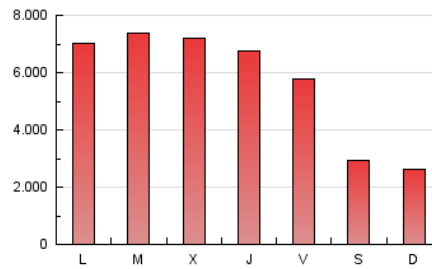

1. Cifras totales y promedios (Nacional)

MES - AÑO	NAVEGADORES UNICOS	VISITAS	PAGINAS
Septiembre - 2020	1.413.277	4.348.712	17.332.302
PROMEDIO DIARIO	111.872	144.957	577.743
PROMEDIO LUNES-VIERNES	120.632	157.594	686.527
PROMEDIO SABADO-DOMINGO	87.782	110.204	278.589
PAGINAS / VISITAS	3,99		
DURACION MEDIA VISITAS	0:33:00		
DURACION MEDIA PAGINAS	0:10:16		

2. Secciones (Nacional)

	PAGINAS	%
HOME	690.595	3.98 %
RESTO	16.641.707	96.02 %

3. Por día del mes (Nacional)

Día	N. únicos	Visitas	Páginas	Día	N. únicos	Visitas	Páginas	Día	N. únicos	Visitas	Páginas
1	176.844	227.703	743.951	11	101.780	127.712	311.255	21	105.392	138.890	721.019
2	140.136	178.599	711.806	12	75.920	92.879	242.032	22	115.768	150.826	739.825
3	152.026	193.645	727.581	13	54.618	69.584	202.072	23	108.773	143.701	714.066
4	144.203	186.346	688.198	14	103.335	136.225	679.157	24	103.081	137.387	567.741
5	90.564	115.345	297.771	15	116.798	151.604	698.063	25	118.957	158.312	645.868
6	76.485	97.326	243.444	16	109.738	146.256	698.644	26	110.634	137.985	316.665
7	92.751	124.345	641.057	17	122.217	163.020	740.931	27	99.167	121.601	329.875
8	147.781	187.288	741.860	18	116.496	150.651	674.665	28	96.771	130.682	767.567
9	130.352	170.547	713.363	19	104.440	132.821	324.748	29	106.075	143.328	758.472
10	135.395	172.034	657.564	20	90.430	114.093	272.107	30	109.236	147.977	760.935

4. Gráficas (Nacional)

4.1 Por día de la semana (promedio)

N. únicos / Visitas (x 100)

Páginas (x 100)

4.2 Por franja horaria (promedio)

Visitas (x 1000)

Páginas (x 1000)

4.3 Por meses