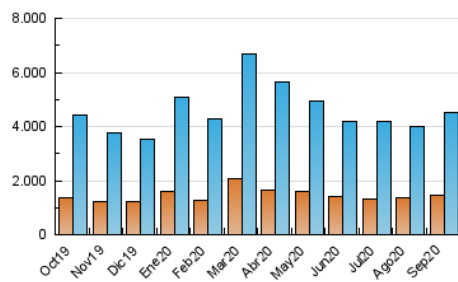

4.3 Por meses

N. únicos / Visitas (x 1000)