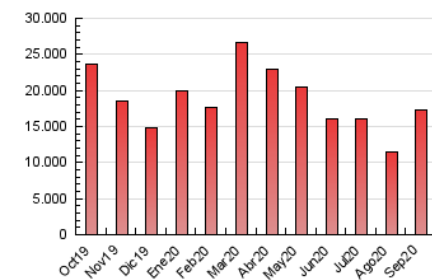

Páginas (x 1000)