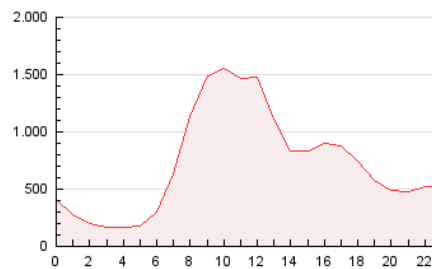

2. Secciones (Nacional)

	PAGINAS	%
HOME	690.595	3.98 %
RESTO	16.641.707	96.02 %

3. Por día del mes (Nacional)

Día	N. únicos	Visitas	Páginas	Día	N. únicos	Visitas	Páginas	Día	N. únicos	Visitas	Páginas
1	176.844	227.703	743.951	11	101.780	127.712	311.255	21	105.392	138.890	721.019
2	140.136	178.599	711.806	12	75.920	92.879	242.032	22	115.768	150.826	739.825
3	152.026	193.645	727.581	13	54.618	69.584	202.072	23	108.773	143.701	714.066
4	144.203	186.346	688.198	14	103.335	136.225	679.157	24	103.081	137.387	567.741
5	90.564	115.345	297.771	15	116.798	151.604	698.063	25	118.957	158.312	645.868
6	76.485	97.326	243.444	16	109.738	146.256	698.644	26	110.634	137.985	316.665
7	92.751	124.345	641.057	17	122.217	163.020	740.931	27	99.167	121.601	329.875
8	147.781	187.288	741.860	18	116.496	150.651	674.665	28	96.771	130.682	767.567
9	130.352	170.547	713.363	19	104.440	132.821	324.748	29	106.075	143.328	758.472
10	135.395	172.034	657.564	20	90.430	114.093	272.107	30	109.236	147.977	760.935

4. Gráficas (Nacional)

4.1 Por día de la semana (promedio)

N. únicos / Visitas (x 100)

Páginas (x 100)

4.2 Por franja horaria (promedio)

Visitas (x 1000)

Páginas (x 1000)

4.3 Por meses