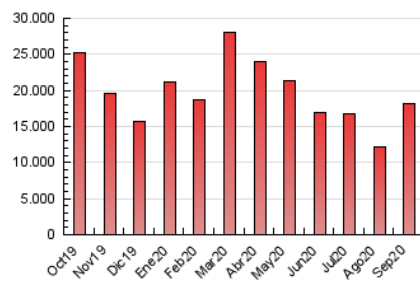

Páginas (x 1000)