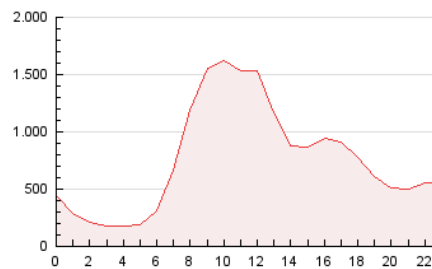

2. Secciones (Nacional e Internacional)

	PAGINAS	%
HOME	741.423	4.08 %
RESTO	17.434.452	95.92 %

3. Por día del mes (Nacional e Internacional)

Día	N. únicos	Visitas	Páginas	Día	N. únicos	Visitas	Páginas	Día	N. únicos	Visitas	Páginas
1	182.293	235.445	776.832	11	105.818	133.152	334.597	21	109.977	145.101	755.287
2	145.798	186.151	745.441	12	79.021	97.173	256.727	22	120.619	157.195	775.853
3	157.075	201.046	761.341	13	56.952	72.804	213.146	23	113.603	150.163	748.260
4	149.577	194.268	723.268	14	106.838	141.860	711.502	24	107.163	143.477	596.139
5	93.803	120.383	314.718	15	121.245	158.197	731.654	25	123.002	164.478	674.866
6	79.399	101.344	257.182	16	114.080	152.803	731.864	26	114.189	143.043	330.762
7	97.766	131.092	672.522	17	127.622	170.015	775.691	27	102.816	126.865	349.695
8	152.110	193.685	771.528	18	120.765	156.889	705.534	28	101.265	137.310	805.627
9	134.730	177.277	745.119	19	109.017	138.446	343.521	29	110.782	149.924	794.818
10	140.312	178.954	689.870	20	93.450	118.208	285.403	30	114.077	154.716	797.108

4. Gráficas (Nacional e Internacional)

4.1 Por día de la semana (promedio)

N. únicos / Visitas (x 100)

Páginas (x 100)

4.2 Por franja horaria (promedio)

Visitas (x 1000)

Páginas (x 1000)

4.3 Por meses