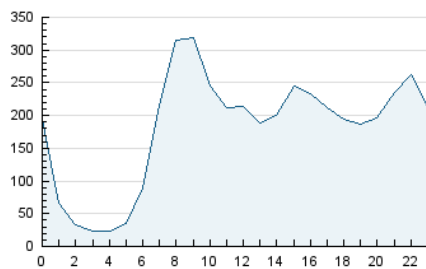

2. Secciones (Nacional)

	PAGINAS	%
HOME	690.595	3.98 %
RESTO	16.641.707	96.02 %

3. Por día del mes (Nacional)

Día	N. únicos	Visitas	Páginas	Día	N. únicos	Visitas	Páginas	Día	N. únicos	Visitas	Páginas
1	176.844	227.703	743.951	11	101.780	127.712	311.255	21	105.392	138.890	721.019
2	140.136	178.599	711.806	12	75.920	92.879	242.032	22	115.768	150.826	739.825
3	152.026	193.645	727.581	13	54.618	69.584	202.072	23	108.773	143.701	714.066
4	144.203	186.346	688.198	14	103.335	136.225	679.157	24	103.081	137.387	567.741
5	90.564	115.345	297.771	15	116.798	151.604	698.063	25	118.957	158.312	645.868
6	76.485	97.326	243.444	16	109.738	146.256	698.644	26	110.634	137.985	316.665
7	92.751	124.345	641.057	17	122.217	163.020	740.931	27	99.167	121.601	329.875
8	147.781	187.288	741.860	18	116.496	150.651	674.665	28	96.771	130.682	767.567
9	130.352	170.547	713.363	19	104.440	132.821	324.748	29	106.075	143.328	758.472
10	135.395	172.034	657.564	20	90.430	114.093	272.107	30	109.236	147.977	760.935

4. Gráficas (Nacional)

4.1 Por día de la semana (promedio)

N. únicos / Visitas (x 100)

Páginas (x 100)

4.2 Por franja horaria (promedio)

Visitas (x 1000)

Páginas (x 1000)

4.3 Por meses