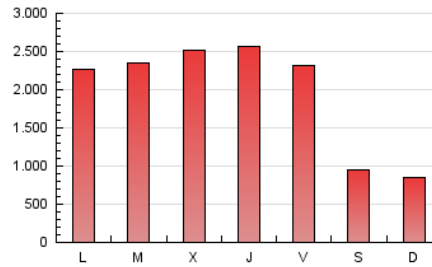

1. Cifras totales y promedios (Nacional)

MES - AÑO	NAVEGADORES UNICOS	VISITAS	PAGINAS
Septiembre - 2018	673.598	2.227.457	5.711.878
PROMEDIO DIARIO	55.563	74.249	190.396
PROMEDIO LUNES-VIERNES	65.899	88.951	240.583
PROMEDIO SABADO-DOMINGO	34.891	44.844	90.022
PAGINAS / VISITAS	2,56		
DURACION MEDIA VISITAS	0:24:23		
DURACION MEDIA PAGINAS	0:13:30		

2. Secciones (Nacional)

	PAGINAS	%
HOME	2.699.893	47.27 %
RESTO	3.011.985	52.73 %

3. Por día del mes (Nacional)

Día	N. únicos	Visitas	Páginas	Día	N. únicos	Visitas	Páginas	Día	N. únicos	Visitas	Páginas
1	26.653	34.921	74.580	11	45.597	64.196	138.393	21	85.562	111.648	262.181
2	28.659	37.516	85.304	12	61.997	85.239	260.711	22	48.369	59.696	107.230
3	54.324	75.740	232.207	13	57.161	78.910	236.049	23	46.582	59.256	111.060
4	55.957	76.703	236.422	14	75.571	98.680	244.353	24	78.596	101.260	217.541
5	54.526	75.075	220.364	15	38.337	48.937	101.581	25	67.201	90.706	251.987
6	51.287	71.484	223.922	16	29.790	38.486	76.661	26	69.528	94.624	267.185
7	45.236	61.418	183.166	17	72.534	99.111	270.338	27	70.377	96.067	265.202
8	27.537	35.557	74.343	18	89.316	120.767	314.745	28	70.694	94.283	238.574
9	26.222	33.399	68.859	19	69.636	94.562	261.136	29	44.633	58.387	119.360
10	47.114	65.278	183.649	20	95.759	123.270	303.538	30	32.132	42.281	81.237

4. Gráficas (Nacional)

4.1 Por día de la semana (promedio)

N. únicos / Visitas (x 100)

Páginas (x 100)

4.2 Por franja horaria (promedio)

Visitas (x 1000)

Páginas (x 1000)

4.3 Por meses