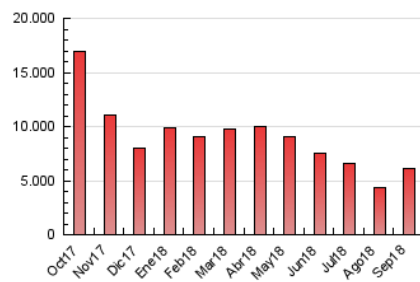

Páginas (x 1000)