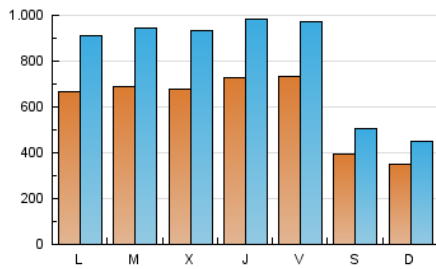

1. Cifras totales y promedios (Nacional e Internacional)

MES - AÑO	NAVEGADORES UNICOS	VISITAS	PAGINAS
Septiembre - 2018	711.292	2.374.977	6.149.535
PROMEDIO DIARIO	58.898	79.166	204.985
PROMEDIO LUNES-VIERNES	69.816	94.780	258.536
PROMEDIO SABADO-DOMINGO	37.063	47.937	97.883
PAGINAS / VISITAS	2,59		
DURACION MEDIA VISITAS	0:24:49		
DURACION MEDIA PAGINAS	0:13:30		

2. Secciones (Nacional e Internacional)

	PAGINAS	%
HOME	2.932.884	47.69 %
RESTO	3.216.651	52.31 %

3. Por día del mes (Nacional e Internacional)

Día	N. únicos	Visitas	Páginas	Día	N. únicos	Visitas	Páginas	Día	N. únicos	Visitas	Páginas
1	28.391	37.258	80.403	11	49.482	69.976	157.568	21	89.924	118.119	279.551
2	30.694	40.401	93.731	12	65.776	90.782	279.141	22	50.779	63.231	114.786
3	57.812	80.898	248.782	13	60.616	84.186	253.968	23	49.292	63.245	121.289
4	60.009	82.364	254.971	14	79.638	104.538	261.014	24	83.002	107.249	233.533
5	58.324	80.388	237.237	15	41.021	52.577	111.110	25	70.932	96.487	269.667
6	54.895	76.482	239.710	16	31.632	41.048	83.255	26	73.341	101.163	287.449
7	48.418	65.927	197.076	17	76.390	105.106	289.068	27	74.545	102.407	284.363
8	29.264	38.122	81.249	18	94.310	128.297	338.369	28	74.518	100.035	255.564
9	28.060	35.815	75.552	19	73.715	100.601	279.938	29	47.434	62.516	129.432
10	50.220	70.100	199.972	20	100.448	130.499	323.769	30	34.067	45.160	88.018

4. Gráficas (Nacional e Internacional)

4.1 Por día de la semana (promedio)

N. únicos / Visitas (x 100)

Páginas (x 100)

4.2 Por franja horaria (promedio)

Visitas (x 1000)

Páginas (x 1000)

4.3 Por meses