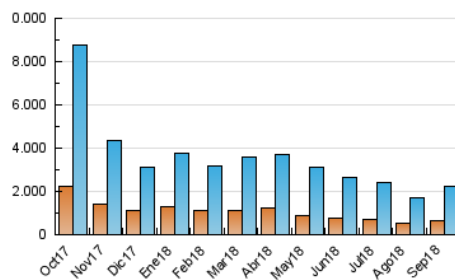

4.3 Por meses

N. únicos / Visitas (x 1000)