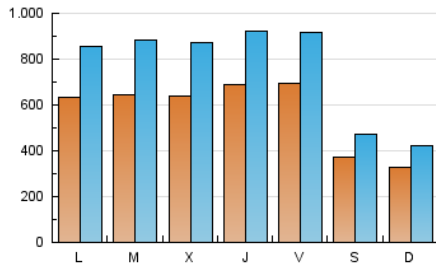

1. Cifras totales y promedios (Nacional)

MES - AÑO	NAVEGADORES UNICOS	VISITAS	PAGINAS
Septiembre - 2018	673.598	2.227.457	5.711.878
PROMEDIO DIARIO	55.563	74.249	190.396
PROMEDIO LUNES-VIERNES	65.899	88.951	240.583
PROMEDIO SABADO-DOMINGO	34.891	44.844	90.022
PAGINAS / VISITAS	2,56		
DURACION MEDIA VISITAS	0:24:23		
DURACION MEDIA PAGINAS	0:13:30		

2. Secciones (Nacional)

	PAGINAS	%
HOME	2.699.893	47.27 %
RESTO	3.011.985	52.73 %

3. Por día del mes (Nacional)

Día	N. únicos	Visitas	Páginas	Día	N. únicos	Visitas	Páginas	Día	N. únicos	Visitas	Páginas
1	26.653	34.921	74.580	11	45.597	64.196	138.393	21	85.562	111.648	262.181
2	28.659	37.516	85.304	12	61.997	85.239	260.711	22	48.369	59.696	107.230
3	54.324	75.740	232.207	13	57.161	78.910	236.049	23	46.582	59.256	111.060
4	55.957	76.703	236.422	14	75.571	98.680	244.353	24	78.596	101.260	217.541
5	54.526	75.075	220.364	15	38.337	48.937	101.581	25	67.201	90.706	251.987
6	51.287	71.484	223.922	16	29.790	38.486	76.661	26	69.528	94.624	267.185
7	45.236	61.418	183.166	17	72.534	99.111	270.338	27	70.377	96.067	265.202
8	27.537	35.557	74.343	18	89.316	120.767	314.745	28	70.694	94.283	238.574
9	26.222	33.399	68.859	19	69.636	94.562	261.136	29	44.633	58.387	119.360
10	47.114	65.278	183.649	20	95.759	123.270	303.538	30	32.132	42.281	81.237

4. Gráficas (Nacional)

4.1 Por día de la semana (promedio)

N. únicos / Visitas (x 100)

Páginas (x 100)

4.2 Por franja horaria (promedio)

Visitas (x 1000)

Páginas (x 1000)

4.3 Por meses