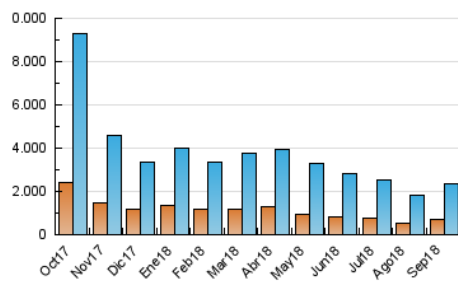

4.3 Por meses

N. únicos / Visitas (x 1000)