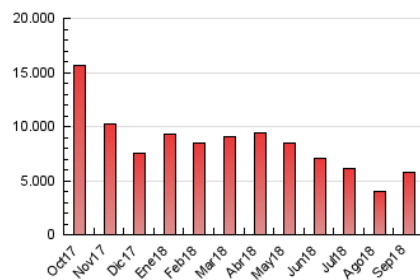

Páginas (x 1000)