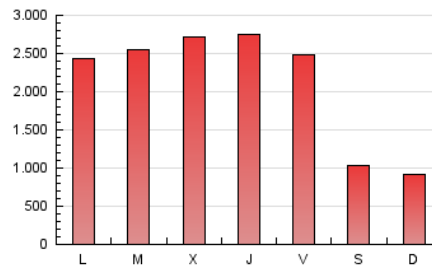

1. Cifras totales y promedios (Nacional e Internacional)

MES - AÑO	NAVEGADORES UNICOS	VISITAS	PAGINAS
Septiembre - 2018	711.292	2.374.977	6.149.535
PROMEDIO DIARIO	58.898	79.166	204.985
PROMEDIO LUNES-VIERNES	69.816	94.780	258.536
PROMEDIO SABADO-DOMINGO	37.063	47.937	97.883
PAGINAS / VISITAS	2,59		
DURACION MEDIA VISITAS	0:24:49		
DURACION MEDIA PAGINAS	0:13:30		

2. Secciones (Nacional e Internacional)

	PAGINAS	%
HOME	2.932.884	47.69 %
RESTO	3.216.651	52.31 %

3. Por día del mes (Nacional e Internacional)

Día	N. únicos	Visitas	Páginas	Día	N. únicos	Visitas	Páginas	Día	N. únicos	Visitas	Páginas
1	28.391	37.258	80.403	11	49.482	69.976	157.568	21	89.924	118.119	279.551
2	30.694	40.401	93.731	12	65.776	90.782	279.141	22	50.779	63.231	114.786
3	57.812	80.898	248.782	13	60.616	84.186	253.968	23	49.292	63.245	121.289
4	60.009	82.364	254.971	14	79.638	104.538	261.014	24	83.002	107.249	233.533
5	58.324	80.388	237.237	15	41.021	52.577	111.110	25	70.932	96.487	269.667
6	54.895	76.482	239.710	16	31.632	41.048	83.255	26	73.341	101.163	287.449
7	48.418	65.927	197.076	17	76.390	105.106	289.068	27	74.545	102.407	284.363
8	29.264	38.122	81.249	18	94.310	128.297	338.369	28	74.518	100.035	255.564
9	28.060	35.815	75.552	19	73.715	100.601	279.938	29	47.434	62.516	129.432
10	50.220	70.100	199.972	20	100.448	130.499	323.769	30	34.067	45.160	88.018

4. Gráficas (Nacional e Internacional)

4.1 Por día de la semana (promedio)

N. únicos / Visitas (x 100)

Páginas (x 100)

4.2 Por franja horaria (promedio)

Visitas (x 1000)

Páginas (x 1000)

4.3 Por meses