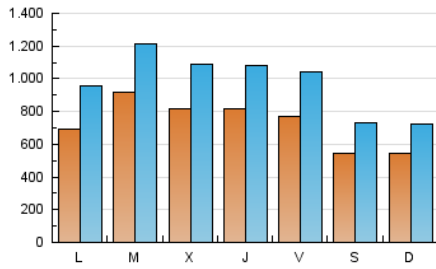

1. Cifras totales y promedios (Nacional)

MES - AÑO	NAVEGADORES UNICOS	VISITAS	PAGINAS
Agosto - 2021	955.978	3.021.117	12.316.786
PROMEDIO DIARIO	72.689	97.455	397.316
PROMEDIO LUNES-VIERNES	80.175	107.636	468.708
PROMEDIO SABADO-DOMINGO	54.390	72.571	222.802
PAGINAS / VISITAS	4,08		
DURACION MEDIA VISITAS	0:28:48		
DURACION MEDIA PAGINAS	0:08:44		

2. Secciones (Nacional)

	PAGINAS	%
HOME	1.990.572	16.16 %
RESTO	10.326.214	83.84 %

3. Por día del mes (Nacional)

Día	N. únicos	Visitas	Páginas	Día	N. únicos	Visitas	Páginas	Día	N. únicos	Visitas	Páginas
1	61.422	78.421	195.693	11	83.257	113.267	427.886	21	63.406	84.294	246.323
2	72.961	99.189	476.637	12	74.549	100.451	398.544	22	46.750	63.520	191.820
3	115.371	146.625	530.693	13	63.943	85.749	349.062	23	58.704	81.842	427.692
4	90.278	116.720	495.807	14	47.139	64.292	179.202	24	75.762	104.277	456.534
5	93.341	124.987	534.685	15	50.573	68.851	247.278	25	92.628	121.858	477.149
6	89.275	123.925	624.461	16	69.165	95.044	411.343	26	91.603	116.578	478.145
7	58.696	78.758	225.138	17	65.124	88.996	381.383	27	76.463	101.273	439.452
8	63.607	84.371	255.871	18	59.040	82.217	363.683	28	49.954	65.830	197.711
9	63.688	86.769	421.816	19	66.377	90.752	366.509	29	47.960	64.799	266.178
10	69.715	94.065	415.976	20	77.007	106.361	358.245	30	82.953	114.645	699.650
								31	132.648	172.391	776.220

4. Gráficas (Nacional)

4.1 Por día de la semana (promedio)

N. únicos / Visitas (x 100)

Páginas (x 100)

4.2 Por franja horaria (promedio)

Visitas (x 1000)

Páginas (x 1000)

4.3 Por meses