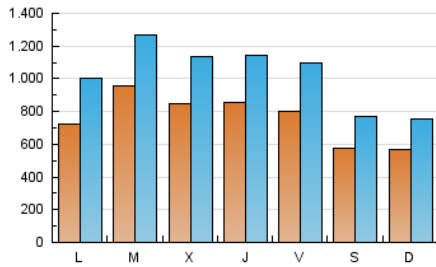

1. Cifras totales y promedios (Nacional e Internacional)

MES - AÑO	NAVEGADORES UNICOS	VISITAS	PAGINAS
Agosto - 2021	1.004.355	3.166.711	13.010.904
PROMEDIO DIARIO	75.973	102.152	419.707
PROMEDIO LUNES-VIERNES	83.797	112.794	494.415
PROMEDIO SABADO-DOMINGO	56.847	76.139	237.086
PAGINAS / VISITAS	4,11		
DURACION MEDIA VISITAS	0:29:16		
DURACION MEDIA PAGINAS	0:08:45		

2. Secciones (Nacional e Internacional)

	PAGINAS	%
HOME	2.132.691	16.39 %
RESTO	10.878.213	83.61 %

3. Por día del mes (Nacional e Internacional)

Día	N. únicos	Visitas	Páginas	Día	N. únicos	Visitas	Páginas	Día	N. únicos	Visitas	Páginas
1	63.444	81.496	205.322	11	86.913	118.203	452.325	21	66.249	88.535	262.995
2	75.800	103.168	498.934	12	77.781	105.335	421.332	22	49.282	66.989	204.415
3	119.443	151.996	554.800	13	66.626	89.745	368.735	23	61.754	86.540	453.870
4	94.086	121.551	521.040	14	49.175	67.336	189.090	24	78.969	109.057	481.433
5	100.798	134.336	571.283	15	53.318	72.579	265.360	25	95.980	126.780	501.553
6	94.409	131.202	663.015	16	72.510	99.827	436.153	26	94.858	121.472	502.487
7	61.236	82.635	238.953	17	68.378	93.590	404.463	27	79.981	106.259	463.825
8	66.559	88.743	273.845	18	61.721	86.612	385.595	28	52.048	68.824	208.884
9	66.770	91.431	446.561	19	69.750	95.381	388.850	29	50.312	68.117	284.914
10	73.362	99.312	440.790	20	80.625	111.379	379.904	30	86.137	119.568	730.592
								31	136.879	178.713	809.586

4. Gráficas (Nacional e Internacional)

4.1 Por día de la semana (promedio)

N. únicos / Visitas (x 100)

Páginas (x 100)

4.2 Por franja horaria (promedio)

Visitas (x 1000)

Páginas (x 1000)

4.3 Por meses