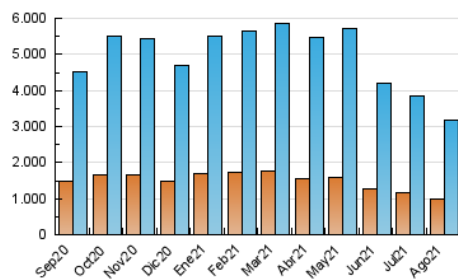

4.3 Por meses

N. únicos / Visitas (x 1000)