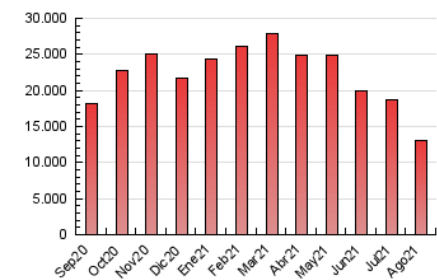

Páginas (x 1000)