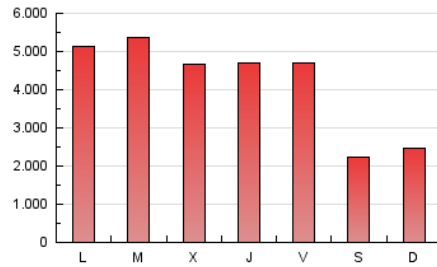

1. Cifras totales y promedios (Nacional e Internacional)

MES - AÑO	NAVEGADORES UNICOS	VISITAS	PAGINAS
Agosto - 2021	1.004.355	3.166.711	13.010.904
PROMEDIO DIARIO	75.973	102.152	419.707
PROMEDIO LUNES-VIERNES	83.797	112.794	494.415
PROMEDIO SABADO-DOMINGO	56.847	76.139	237.086
PAGINAS / VISITAS	4,11		
DURACION MEDIA VISITAS	0:29:16		
DURACION MEDIA PAGINAS	0:08:45		

2. Secciones (Nacional e Internacional)

	PAGINAS	%
HOME	2.132.691	16.39 %
RESTO	10.878.213	83.61 %

3. Por día del mes (Nacional e Internacional)

Día	N. únicos	Visitas	Páginas	Día	N. únicos	Visitas	Páginas	Día	N. únicos	Visitas	Páginas
1	63.444	81.496	205.322	11	86.913	118.203	452.325	21	66.249	88.535	262.995
2	75.800	103.168	498.934	12	77.781	105.335	421.332	22	49.282	66.989	204.415
3	119.443	151.996	554.800	13	66.626	89.745	368.735	23	61.754	86.540	453.870
4	94.086	121.551	521.040	14	49.175	67.336	189.090	24	78.969	109.057	481.433
5	100.798	134.336	571.283	15	53.318	72.579	265.360	25	95.980	126.780	501.553
6	94.409	131.202	663.015	16	72.510	99.827	436.153	26	94.858	121.472	502.487
7	61.236	82.635	238.953	17	68.378	93.590	404.463	27	79.981	106.259	463.825
8	66.559	88.743	273.845	18	61.721	86.612	385.595	28	52.048	68.824	208.884
9	66.770	91.431	446.561	19	69.750	95.381	388.850	29	50.312	68.117	284.914
10	73.362	99.312	440.790	20	80.625	111.379	379.904	30	86.137	119.568	730.592
								31	136.879	178.713	809.586

4. Gráficas (Nacional e Internacional)

4.1 Por día de la semana (promedio)

N. únicos / Visitas (x 100)

Páginas (x 100)

4.2 Por franja horaria (promedio)

Visitas (x 1000)

Páginas (x 1000)

4.3 Por meses