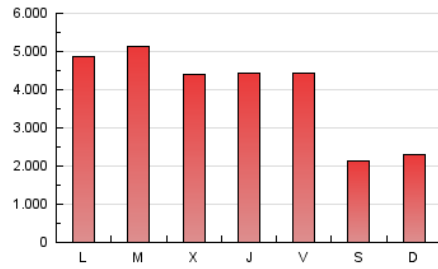

1. Cifras totales y promedios (Nacional)

MES - AÑO	NAVEGADORES UNICOS	VISITAS	PAGINAS
Agosto - 2021	955.978	3.021.117	12.316.786
PROMEDIO DIARIO	72.689	97.455	397.316
PROMEDIO LUNES-VIERNES	80.175	107.636	468.708
PROMEDIO SABADO-DOMINGO	54.390	72.571	222.802
PAGINAS / VISITAS	4,08		
DURACION MEDIA VISITAS	0:28:48		
DURACION MEDIA PAGINAS	0:08:44		

2. Secciones (Nacional)

	PAGINAS	%
HOME	1.990.572	16.16 %
RESTO	10.326.214	83.84 %

3. Por día del mes (Nacional)

Día	N. únicos	Visitas	Páginas	Día	N. únicos	Visitas	Páginas	Día	N. únicos	Visitas	Páginas
1	61.422	78.421	195.693	11	83.257	113.267	427.886	21	63.406	84.294	246.323
2	72.961	99.189	476.637	12	74.549	100.451	398.544	22	46.750	63.520	191.820
3	115.371	146.625	530.693	13	63.943	85.749	349.062	23	58.704	81.842	427.692
4	90.278	116.720	495.807	14	47.139	64.292	179.202	24	75.762	104.277	456.534
5	93.341	124.987	534.685	15	50.573	68.851	247.278	25	92.628	121.858	477.149
6	89.275	123.925	624.461	16	69.165	95.044	411.343	26	91.603	116.578	478.145
7	58.696	78.758	225.138	17	65.124	88.996	381.383	27	76.463	101.273	439.452
8	63.607	84.371	255.871	18	59.040	82.217	363.683	28	49.954	65.830	197.711
9	63.688	86.769	421.816	19	66.377	90.752	366.509	29	47.960	64.799	266.178
10	69.715	94.065	415.976	20	77.007	106.361	358.245	30	82.953	114.645	699.650
								31	132.648	172.391	776.220

4. Gráficas (Nacional)

4.1 Por día de la semana (promedio)

N. únicos / Visitas (x 100)

Páginas (x 100)

4.2 Por franja horaria (promedio)

Visitas (x 1000)

Páginas (x 1000)

4.3 Por meses