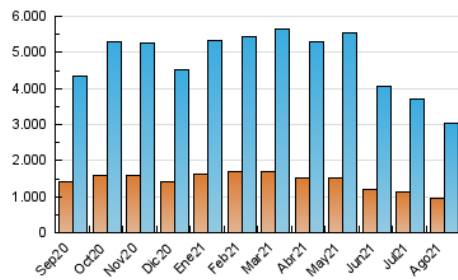

2. Secciones (Nacional)

	PAGINAS	%
HOME	1.990.572	16.16 %
RESTO	10.326.214	83.84 %

3. Por día del mes (Nacional)

Día	N. únicos	Visitas	Páginas	Día	N. únicos	Visitas	Páginas	Día	N. únicos	Visitas	Páginas
1	61.422	78.421	195.693	11	83.257	113.267	427.886	21	63.406	84.294	246.323
2	72.961	99.189	476.637	12	74.549	100.451	398.544	22	46.750	63.520	191.820
3	115.371	146.625	530.693	13	63.943	85.749	349.062	23	58.704	81.842	427.692
4	90.278	116.720	495.807	14	47.139	64.292	179.202	24	75.762	104.277	456.534
5	93.341	124.987	534.685	15	50.573	68.851	247.278	25	92.628	121.858	477.149
6	89.275	123.925	624.461	16	69.165	95.044	411.343	26	91.603	116.578	478.145
7	58.696	78.758	225.138	17	65.124	88.996	381.383	27	76.463	101.273	439.452
8	63.607	84.371	255.871	18	59.040	82.217	363.683	28	49.954	65.830	197.711
9	63.688	86.769	421.816	19	66.377	90.752	366.509	29	47.960	64.799	266.178
10	69.715	94.065	415.976	20	77.007	106.361	358.245	30	82.953	114.645	699.650
								31	132.648	172.391	776.220

4. Gráficas (Nacional)

4.1 Por día de la semana (promedio)

N. únicos / Visitas (x 100)

Páginas (x 100)

4.2 Por franja horaria (promedio)

Visitas (x 1000)

Páginas (x 1000)

4.3 Por meses

N. únicos / Visitas (x 1000)

Páginas (x 1000)

5. Observaciones

Este Medio Electrónico de Comunicación ha sido medido por la herramienta Google Analytics de Google

6. Definiciones básicas (Para más información ver Normas Técnicas para el Control de los Medios Electrónicos de Comunicación)

Visita:

Una secuencia ininterrumpida de páginas servidas a un usuario válido. Si dicho usuario no realiza peticiones de páginas en un periodo de tiempo (30 min) la siguiente petición constituirá el inicio de una nueva visita.