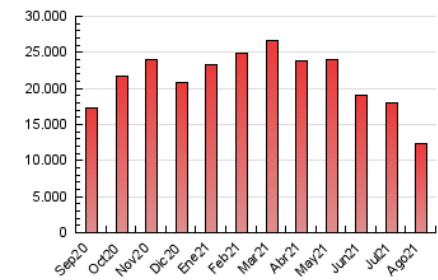

1. Cifras totales y promedios (Nacional)

MES - AÑO	NAVEGADORES UNICOS	VISITAS	PAGINAS
Agosto - 2021	955.978	3.021.117	12.316.786
PROMEDIO DIARIO	72.689	97.455	397.316
PROMEDIO LUNES-VIERNES	80.175	107.636	468.708
PROMEDIO SABADO-DOMINGO	54.390	72.571	222.802
PAGINAS / VISITAS	4,08		
DURACION MEDIA VISITAS	0:28:48		
DURACION MEDIA PAGINAS	0:08:44		

2. Secciones (Nacional)

	PAGINAS	%
HOME	1.990.572	16.16 %
RESTO	10.326.214	83.84 %

3. Por día del mes (Nacional)

Día	N. únicos	Visitas	Páginas	Día	N. únicos	Visitas	Páginas	Día	N. únicos	Visitas	Páginas
1	61.422	78.421	195.693	11	83.257	113.267	427.886	21	63.406	84.294	246.323
2	72.961	99.189	476.637	12	74.549	100.451	398.544	22	46.750	63.520	191.820
3	115.371	146.625	530.693	13	63.943	85.749	349.062	23	58.704	81.842	427.692
4	90.278	116.720	495.807	14	47.139	64.292	179.202	24	75.762	104.277	456.534
5	93.341	124.987	534.685	15	50.573	68.851	247.278	25	92.628	121.858	477.149
6	89.275	123.925	624.461	16	69.165	95.044	411.343	26	91.603	116.578	478.145
7	58.696	78.758	225.138	17	65.124	88.996	381.383	27	76.463	101.273	439.452
8	63.607	84.371	255.871	18	59.040	82.217	363.683	28	49.954	65.830	197.711
9	63.688	86.769	421.816	19	66.377	90.752	366.509	29	47.960	64.799	266.178
10	69.715	94.065	415.976	20	77.007	106.361	358.245	30	82.953	114.645	699.650
								31	132.648	172.391	776.220

4. Gráficas (Nacional)

4.1 Por día de la semana (promedio)

N. únicos / Visitas (x 100)

Páginas (x 100)

4.2 Por franja horaria (promedio)

Visitas (x 1000)

Páginas (x 1000)

4.3 Por meses

N. únicos / Visitas (x 1000)

Páginas (x 1000)

5. Observaciones

Este Medio Electrónico de Comunicación ha sido medido por la herramienta Google Analytics de Google

6. Definiciones básicas (Para más información ver Normas Técnicas para el Control de los Medios Electrónicos de Comunicación)