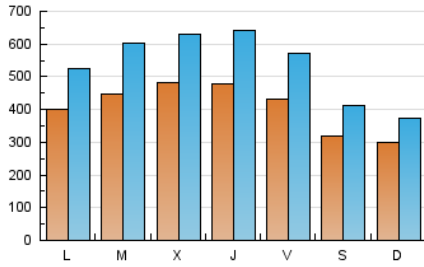

1. Cifras totales y promedios (Nacional)

MES - AÑO	NAVEGADORES UNICOS	VISITAS	PAGINAS
Agosto - 2018	501.774	1.686.008	3.962.857
PROMEDIO DIARIO	41.367	54.387	127.834
PROMEDIO LUNES-VIERNES	45.016	59.669	145.694
PROMEDIO SABADO-DOMINGO	30.876	39.204	76.488
PAGINAS / VISITAS	2,35		
DURACION MEDIA VISITAS	0:09:20		
DURACION MEDIA PAGINAS	0:06:52		

2. Secciones (Nacional)

	PAGINAS	%
HOME	1.643.957	41.48 %
RESTO	2.318.900	58.52 %

3. Por día del mes (Nacional)

Día	N. únicos	Visitas	Páginas	Día	N. únicos	Visitas	Páginas	Día	N. únicos	Visitas	Páginas
1	56.360	74.786	195.000	11	24.641	31.373	62.024	21	47.472	64.420	149.555
2	47.753	63.193	170.499	12	26.523	33.124	66.650	22	54.728	72.452	163.912
3	38.669	50.204	136.983	13	28.911	38.983	103.643	23	54.404	73.539	163.923
4	29.499	38.176	72.566	14	34.811	47.547	112.518	24	45.353	59.486	142.251
5	25.930	33.641	66.214	15	34.988	44.444	86.460	25	36.190	46.409	93.547
6	38.134	50.900	130.632	16	35.097	47.524	110.722	26	28.351	36.469	74.743
7	49.183	64.396	146.917	17	46.164	61.528	133.846	27	41.061	54.899	152.397
8	43.285	56.546	138.276	18	37.404	48.354	95.198	28	48.063	65.081	166.331
9	48.691	64.107	146.067	19	38.467	46.084	80.958	29	50.886	66.717	174.078
10	37.968	49.750	120.151	20	51.667	65.529	146.871	30	53.614	72.374	188.021
								31	48.114	63.973	171.904

4. Gráficas (Nacional)

4.1 Por día de la semana (promedio)

N. únicos / Visitas (x 100)

Páginas (x 100)

4.2 Por franja horaria (promedio)

Visitas (x 1000)

Páginas (x 1000)

4.3 Por meses