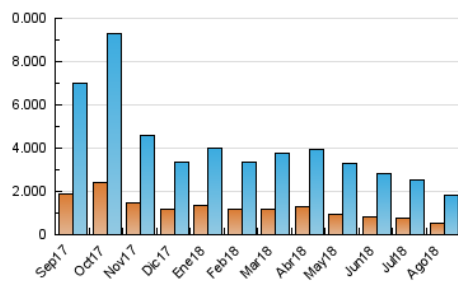

4.3 Por meses

N. únicos / Visitas (x 1000)