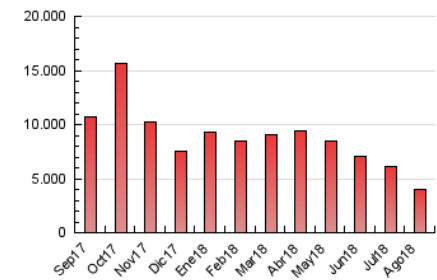

2. Secciones (Nacional)

	PAGINAS	%
HOME	1.643.957	41.48 %
RESTO	2.318.900	58.52 %

3. Por día del mes (Nacional)

Día	N. únicos	Visitas	Páginas	Día	N. únicos	Visitas	Páginas	Día	N. únicos	Visitas	Páginas
1	56.360	74.786	195.000	11	24.641	31.373	62.024	21	47.472	64.420	149.555
2	47.753	63.193	170.499	12	26.523	33.124	66.650	22	54.728	72.452	163.912
3	38.669	50.204	136.983	13	28.911	38.983	103.643	23	54.404	73.539	163.923
4	29.499	38.176	72.566	14	34.811	47.547	112.518	24	45.353	59.486	142.251
5	25.930	33.641	66.214	15	34.988	44.444	86.460	25	36.190	46.409	93.547
6	38.134	50.900	130.632	16	35.097	47.524	110.722	26	28.351	36.469	74.743
7	49.183	64.396	146.917	17	46.164	61.528	133.846	27	41.061	54.899	152.397
8	43.285	56.546	138.276	18	37.404	48.354	95.198	28	48.063	65.081	166.331
9	48.691	64.107	146.067	19	38.467	46.084	80.958	29	50.886	66.717	174.078
10	37.968	49.750	120.151	20	51.667	65.529	146.871	30	53.614	72.374	188.021
								31	48.114	63.973	171.904

4. Gráficas (Nacional)

4.1 Por día de la semana (promedio)

N. únicos / Visitas (x 100)

Páginas (x 100)

4.2 Por franja horaria (promedio)

Visitas (x 1000)

Páginas (x 1000)

4.3 Por meses

N. únicos / Visitas (x 1000)

Páginas (x 1000)

5. Observaciones

Este Medio Electrónico de Comunicación ha sido medido por la herramienta Google Analytics de Google

6. Definiciones básicas (Para más información ver Normas Técnicas para el Control de los Medios Electrónicos de Comunicación)

Visita:

Una secuencia ininterrumpida de páginas servidas a un usuario válido. Si dicho usuario no realiza peticiones de páginas en un periodo de tiempo (30 min) la siguiente petición constituirá el inicio de una nueva visita.