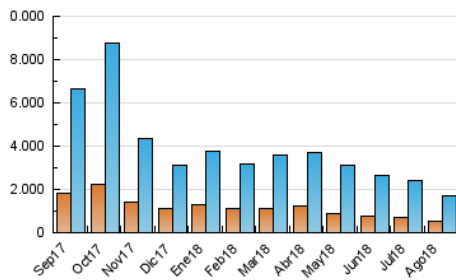

4.3 Por meses

N. únicos / Visitas (x 1000)