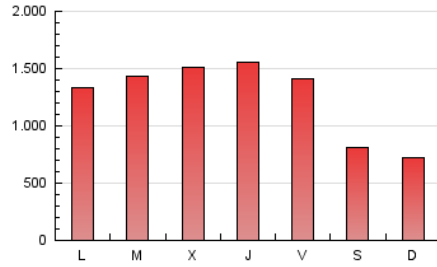

1. Cifras totales y promedios (Nacional)

MES - AÑO	NAVEGADORES UNICOS	VISITAS	PAGINAS
Agosto - 2018	501.774	1.686.008	3.962.857
PROMEDIO DIARIO	41.367	54.387	127.834
PROMEDIO LUNES-VIERNES	45.016	59.669	145.694
PROMEDIO SABADO-DOMINGO	30.876	39.204	76.488
PAGINAS / VISITAS	2,35		
DURACION MEDIA VISITAS	0:09:20		
DURACION MEDIA PAGINAS	0:06:52		

2. Secciones (Nacional)

	PAGINAS	%
HOME	1.643.957	41.48 %
RESTO	2.318.900	58.52 %

3. Por día del mes (Nacional)

Día	N. únicos	Visitas	Páginas	Día	N. únicos	Visitas	Páginas	Día	N. únicos	Visitas	Páginas
1	56.360	74.786	195.000	11	24.641	31.373	62.024	21	47.472	64.420	149.555
2	47.753	63.193	170.499	12	26.523	33.124	66.650	22	54.728	72.452	163.912
3	38.669	50.204	136.983	13	28.911	38.983	103.643	23	54.404	73.539	163.923
4	29.499	38.176	72.566	14	34.811	47.547	112.518	24	45.353	59.486	142.251
5	25.930	33.641	66.214	15	34.988	44.444	86.460	25	36.190	46.409	93.547
6	38.134	50.900	130.632	16	35.097	47.524	110.722	26	28.351	36.469	74.743
7	49.183	64.396	146.917	17	46.164	61.528	133.846	27	41.061	54.899	152.397
8	43.285	56.546	138.276	18	37.404	48.354	95.198	28	48.063	65.081	166.331
9	48.691	64.107	146.067	19	38.467	46.084	80.958	29	50.886	66.717	174.078
10	37.968	49.750	120.151	20	51.667	65.529	146.871	30	53.614	72.374	188.021
								31	48.114	63.973	171.904

4. Gráficas (Nacional)

4.1 Por día de la semana (promedio)

N. únicos / Visitas (x 100)

Páginas (x 100)

4.2 Por franja horaria (promedio)

Visitas (x 1000)

Páginas (x 1000)

4.3 Por meses