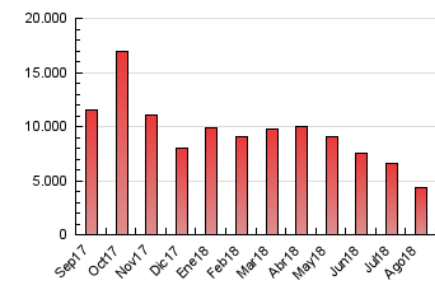

Páginas (x 1000)