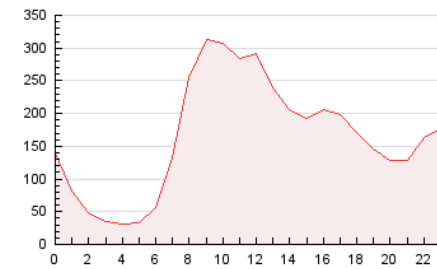

2. Secciones (Nacional)

	PAGINAS	%
HOME	1.643.957	41.48 %
RESTO	2.318.900	58.52 %

3. Por día del mes (Nacional)

Día	N. únicos	Visitas	Páginas	Día	N. únicos	Visitas	Páginas	Día	N. únicos	Visitas	Páginas
1	56.360	74.786	195.000	11	24.641	31.373	62.024	21	47.472	64.420	149.555
2	47.753	63.193	170.499	12	26.523	33.124	66.650	22	54.728	72.452	163.912
3	38.669	50.204	136.983	13	28.911	38.983	103.643	23	54.404	73.539	163.923
4	29.499	38.176	72.566	14	34.811	47.547	112.518	24	45.353	59.486	142.251
5	25.930	33.641	66.214	15	34.988	44.444	86.460	25	36.190	46.409	93.547
6	38.134	50.900	130.632	16	35.097	47.524	110.722	26	28.351	36.469	74.743
7	49.183	64.396	146.917	17	46.164	61.528	133.846	27	41.061	54.899	152.397
8	43.285	56.546	138.276	18	37.404	48.354	95.198	28	48.063	65.081	166.331
9	48.691	64.107	146.067	19	38.467	46.084	80.958	29	50.886	66.717	174.078
10	37.968	49.750	120.151	20	51.667	65.529	146.871	30	53.614	72.374	188.021
								31	48.114	63.973	171.904

4. Gráficas (Nacional)

4.1 Por día de la semana (promedio)

N. únicos / Visitas (x 100)

Páginas (x 100)

4.2 Por franja horaria (promedio)

Visitas (x 1000)

Páginas (x 1000)

4.3 Por meses