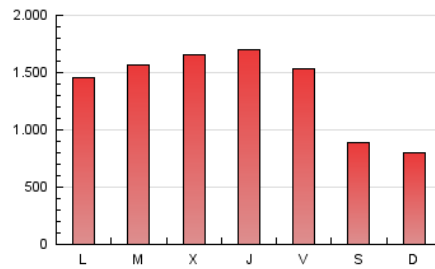

1. Cifras totales y promedios (Nacional e Internacional)

MES - AÑO	NAVEGADORES UNICOS	VISITAS	PAGINAS
Agosto - 2018	540.012	1.820.429	4.328.721
PROMEDIO DIARIO	44.551	58.724	139.636
PROMEDIO LUNES-VIERNES	48.428	64.349	158.789
PROMEDIO SABADO-DOMINGO	33.406	42.549	84.572
PAGINAS / VISITAS	2,38		
DURACION MEDIA VISITAS	0:09:32		
DURACION MEDIA PAGINAS	0:06:52		

2. Secciones (Nacional e Internacional)

	PAGINAS	%
HOME	1.819.119	42.02 %
RESTO	2.509.602	57.98 %

3. Por día del mes (Nacional e Internacional)

Día	N. únicos	Visitas	Páginas	Día	N. únicos	Visitas	Páginas	Día	N. únicos	Visitas	Páginas
1	59.394	79.171	207.871	11	26.724	34.236	67.963	21	51.172	69.700	163.951
2	51.853	68.341	184.551	12	29.427	37.094	76.398	22	58.720	77.759	178.568
3	41.617	54.269	148.846	13	32.018	43.137	115.403	23	58.123	78.717	178.262
4	31.550	40.845	78.576	14	37.901	51.918	124.041	24	48.603	64.084	155.307
5	27.937	36.202	72.026	15	38.397	48.976	98.267	25	39.194	50.268	103.348
6	41.194	54.994	142.060	16	37.973	51.690	122.420	26	30.655	39.696	83.329
7	52.616	69.289	159.747	17	49.818	66.262	146.974	27	44.129	59.272	165.488
8	46.853	61.330	151.877	18	40.596	52.570	105.929	28	51.803	70.101	180.735
9	52.343	69.145	159.160	19	41.166	49.481	89.010	29	54.389	71.707	188.993
10	40.971	53.966	130.978	20	55.232	70.390	160.562	30	57.349	77.506	203.289
								31	51.365	68.313	184.792

4. Gráficas (Nacional e Internacional)

4.1 Por día de la semana (promedio)

N. únicos / Visitas (x 100)

Páginas (x 100)

4.2 Por franja horaria (promedio)

Visitas (x 1000)

Páginas (x 1000)

4.3 Por meses