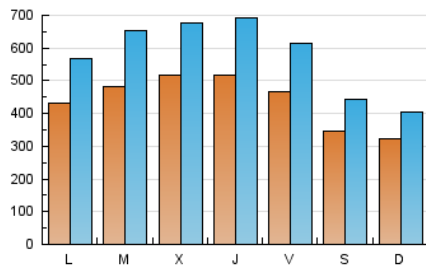

1. Cifras totales y promedios (Nacional e Internacional)

MES - AÑO	NAVEGADORES UNICOS	VISITAS	PAGINAS
Agosto - 2018	540.012	1.820.429	4.328.721
PROMEDIO DIARIO	44.551	58.724	139.636
PROMEDIO LUNES-VIERNES	48.428	64.349	158.789
PROMEDIO SABADO-DOMINGO	33.406	42.549	84.572
PAGINAS / VISITAS	2,38		
DURACION MEDIA VISITAS	0:09:32		
DURACION MEDIA PAGINAS	0:06:52		

2. Secciones (Nacional e Internacional)

	PAGINAS	%
HOME	1.819.119	42.02 %
RESTO	2.509.602	57.98 %

3. Por día del mes (Nacional e Internacional)

Día	N. únicos	Visitas	Páginas	Día	N. únicos	Visitas	Páginas	Día	N. únicos	Visitas	Páginas
1	59.394	79.171	207.871	11	26.724	34.236	67.963	21	51.172	69.700	163.951
2	51.853	68.341	184.551	12	29.427	37.094	76.398	22	58.720	77.759	178.568
3	41.617	54.269	148.846	13	32.018	43.137	115.403	23	58.123	78.717	178.262
4	31.550	40.845	78.576	14	37.901	51.918	124.041	24	48.603	64.084	155.307
5	27.937	36.202	72.026	15	38.397	48.976	98.267	25	39.194	50.268	103.348
6	41.194	54.994	142.060	16	37.973	51.690	122.420	26	30.655	39.696	83.329
7	52.616	69.289	159.747	17	49.818	66.262	146.974	27	44.129	59.272	165.488
8	46.853	61.330	151.877	18	40.596	52.570	105.929	28	51.803	70.101	180.735
9	52.343	69.145	159.160	19	41.166	49.481	89.010	29	54.389	71.707	188.993
10	40.971	53.966	130.978	20	55.232	70.390	160.562	30	57.349	77.506	203.289
								31	51.365	68.313	184.792

4. Gráficas (Nacional e Internacional)

4.1 Por día de la semana (promedio)

N. únicos / Visitas (x 100)

Páginas (x 100)

4.2 Por franja horaria (promedio)

Visitas (x 1000)

Páginas (x 1000)

4.3 Por meses