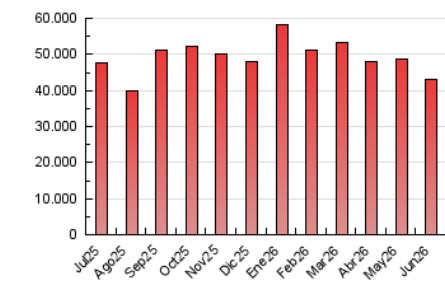

Páginas (x 1000)