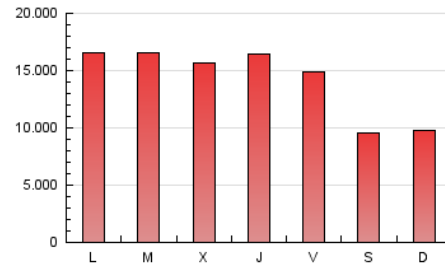

1. Cifras totales y promedios (Nacional e Internacional)

MES - AÑO	NAVEGADORES UNICOS	VISITAS	PAGINAS
Junio - 2026	2.301.433	17.134.209	43.104.028
PROMEDIO DIARIO	345.471	578.235	1.436.457
PROMEDIO LUNES-VIERNES	373.794	631.498	1.606.324
PROMEDIO SABADO-DOMINGO	267.586	431.762	969.324
PAGINAS / VISITAS	2,48		
DURACION MEDIA VISITAS	0:09:32		
TIEMPO INTERACCIÓN MEDIO	0:03:47		

2. Secciones (Nacional e Internacional)

	PAGINAS	%
HOME	2.777.543	6.45 %
RESTO	40.316.175	93.55 %

3. Por día del mes (Nacional e Internacional)

Día	N. únicos	Visitas	Páginas	Día	N. únicos	Visitas	Páginas	Día	N. únicos	Visitas	Páginas
1	412.897	709.610	1.831.338	11	381.057	658.806	1.702.153	21	283.943	453.836	999.772
2	408.590	702.599	1.795.917	12	361.052	595.020	1.514.103	22	370.356	629.172	1.592.986
3	400.348	690.268	1.776.096	13	259.028	417.749	947.859	23	370.973	600.022	1.478.168
4	414.971	709.794	1.762.945	14	245.853	408.763	921.686	24	313.257	501.989	1.113.405
5	340.241	586.998	1.508.883	15	366.687	633.924	1.665.264	25	358.139	593.035	1.517.367
6	249.716	407.985	947.439	16	375.556	636.278	1.649.260	26	350.413	570.191	1.431.351
7	294.198	482.205	1.081.691	17	376.834	633.991	1.622.406	27	275.916	437.073	982.912
8	355.300	622.710	1.658.441	18	375.841	628.622	1.613.505	28	266.423	423.783	916.734
9	382.526	653.787	1.712.765	19	373.545	601.186	1.488.953	29	363.197	614.290	1.536.633
10	391.312	679.044	1.752.865	20	265.608	422.704	956.501	30	380.365	641.622	1.614.320

4. Gráficas (Nacional e Internacional)

4.1 Por día de la semana (promedio)

N. únicos / Visitas (x 100)

Páginas (x 100)

4.2 Por franja horaria (promedio)

Visitas_ (x 1000)

Páginas (x 1000)

4.3 Por meses