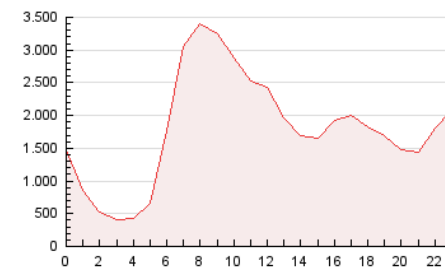

1. Cifras totales y promedios (Nacional e Internacional)

MES - AÑO	NAVEGADORES UNICOS	VISITAS	PAGINAS
Junio - 2026	2.301.433	17.134.209	43.104.028
PROMEDIO DIARIO	345.471	578.235	1.436.457
PROMEDIO LUNES-VIERNES	373.794	631.498	1.606.324
PROMEDIO SABADO-DOMINGO	267.586	431.762	969.324
PAGINAS / VISITAS	2,48		
DURACION MEDIA VISITAS	0:09:32		
TIEMPO INTERACCIÓN MEDIO	0:03:47		

2. Secciones (Nacional e Internacional)

	PAGINAS	%
HOME	2.777.543	6.45 %
RESTO	40.316.175	93.55 %

3. Por día del mes (Nacional e Internacional)

Día	N. únicos	Visitas	Páginas	Día	N. únicos	Visitas	Páginas	Día	N. únicos	Visitas	Páginas
1	412.897	709.610	1.831.338	11	381.057	658.806	1.702.153	21	283.943	453.836	999.772
2	408.590	702.599	1.795.917	12	361.052	595.020	1.514.103	22	370.356	629.172	1.592.986
3	400.348	690.268	1.776.096	13	259.028	417.749	947.859	23	370.973	600.022	1.478.168
4	414.971	709.794	1.762.945	14	245.853	408.763	921.686	24	313.257	501.989	1.113.405
5	340.241	586.998	1.508.883	15	366.687	633.924	1.665.264	25	358.139	593.035	1.517.367
6	249.716	407.985	947.439	16	375.556	636.278	1.649.260	26	350.413	570.191	1.431.351
7	294.198	482.205	1.081.691	17	376.834	633.991	1.622.406	27	275.916	437.073	982.912
8	355.300	622.710	1.658.441	18	375.841	628.622	1.613.505	28	266.423	423.783	916.734
9	382.526	653.787	1.712.765	19	373.545	601.186	1.488.953	29	363.197	614.290	1.536.633
10	391.312	679.044	1.752.865	20	265.608	422.704	956.501	30	380.365	641.622	1.614.320

4. Gráficas (Nacional e Internacional)

4.1 Por día de la semana (promedio)

N. únicos / Visitas (x 100)

Páginas (x 100)

4.2 Por franja horaria (promedio)

Visitas_ (x 1000)

Páginas (x 1000)

4.3 Por meses