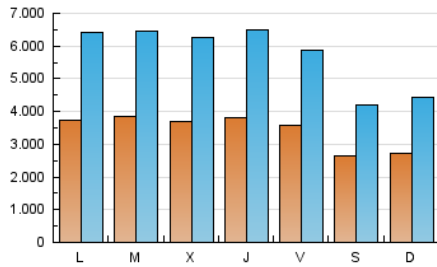

1. Cifras totales y promedios (Nacional e Internacional)

MES - AÑO	NAVEGADORES UNICOS	VISITAS	PAGINAS
Junio - 2026	2.301.433	17.134.209	43.104.028
PROMEDIO DIARIO	345.471	578.235	1.436.457
PROMEDIO LUNES-VIERNES	373.794	631.498	1.606.324
PROMEDIO SABADO-DOMINGO	267.586	431.762	969.324
PAGINAS / VISITAS	2,48		
DURACION MEDIA VISITAS	0:09:32		
TIEMPO INTERACCIÓN MEDIO	0:03:47		

2. Secciones (Nacional e Internacional)

	PAGINAS	%
HOME	2.777.543	6.45 %
RESTO	40.316.175	93.55 %

3. Por día del mes (Nacional e Internacional)

Día	N. únicos	Visitas	Páginas	Día	N. únicos	Visitas	Páginas	Día	N. únicos	Visitas	Páginas
1	412.897	709.610	1.831.338	11	381.057	658.806	1.702.153	21	283.943	453.836	999.772
2	408.590	702.599	1.795.917	12	361.052	595.020	1.514.103	22	370.356	629.172	1.592.986
3	400.348	690.268	1.776.096	13	259.028	417.749	947.859	23	370.973	600.022	1.478.168
4	414.971	709.794	1.762.945	14	245.853	408.763	921.686	24	313.257	501.989	1.113.405
5	340.241	586.998	1.508.883	15	366.687	633.924	1.665.264	25	358.139	593.035	1.517.367
6	249.716	407.985	947.439	16	375.556	636.278	1.649.260	26	350.413	570.191	1.431.351
7	294.198	482.205	1.081.691	17	376.834	633.991	1.622.406	27	275.916	437.073	982.912
8	355.300	622.710	1.658.441	18	375.841	628.622	1.613.505	28	266.423	423.783	916.734
9	382.526	653.787	1.712.765	19	373.545	601.186	1.488.953	29	363.197	614.290	1.536.633
10	391.312	679.044	1.752.865	20	265.608	422.704	956.501	30	380.365	641.622	1.614.320

4. Gráficas (Nacional e Internacional)

4.1 Por día de la semana (promedio)

N. únicos / Visitas (x 100)

Páginas (x 100)

4.2 Por franja horaria (promedio)

Visitas_ (x 1000)

Páginas (x 1000)

4.3 Por meses