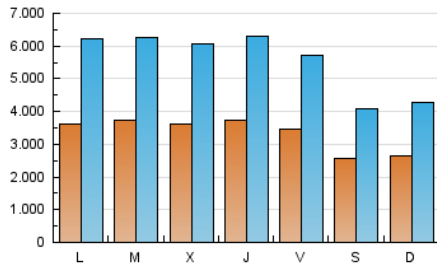

1. Cifras totales y promedios (Nacional)

MES - AÑO	NAVEGADORES UNICOS	VISITAS	PAGINAS
Junio - 2026	2.225.044	16.539.530	41.831.682
PROMEDIO DIARIO	335.903	560.499	1.394.898
PROMEDIO LUNES-VIERNES	363.420	612.381	1.560.782
PROMEDIO SABADO-DOMINGO	260.230	417.822	938.716
PAGINAS / VISITAS	2,49		
DURACION MEDIA VISITAS	0:09:34		
TIEMPO INTERACCIÓN MEDIO	0:03:47		

2. Secciones (Nacional)

	PAGINAS	%
HOME	2.692.061	6.43 %
RESTO	39.154.864	93.57 %

3. Por día del mes (Nacional)

Día	N. únicos	Visitas	Páginas	Día	N. únicos	Visitas	Páginas	Día	N. únicos	Visitas	Páginas
1	403.058	690.823	1.783.972	11	370.143	639.941	1.655.252	21	275.593	438.673	967.137
2	398.371	682.515	1.745.974	12	350.850	576.712	1.470.749	22	359.782	610.104	1.547.365
3	390.446	670.651	1.728.004	13	250.898	403.273	916.544	23	360.090	579.617	1.434.277
4	404.480	689.723	1.717.366	14	238.123	395.121	890.764	24	303.150	483.525	1.072.909
5	331.473	569.312	1.465.285	15	355.892	613.428	1.613.610	25	347.308	574.830	1.471.387
6	242.689	395.220	917.879	16	364.853	616.124	1.602.120	26	339.727	551.628	1.390.369
7	287.072	468.422	1.049.074	17	365.813	614.187	1.574.319	27	267.300	422.056	951.034
8	345.638	604.407	1.613.211	18	365.094	609.380	1.568.473	28	260.334	410.766	890.746
9	371.618	633.439	1.664.918	19	363.221	584.264	1.449.178	29	353.252	595.609	1.494.631
10	380.408	659.091	1.704.246	20	259.827	409.044	926.549	30	370.576	623.072	1.569.583

4. Gráficas (Nacional)

4.1 Por día de la semana (promedio)

N. únicos / Visitas (x 100)

Páginas (x 100)

4.2 Por franja horaria (promedio)

Visitas_ (x 1000)

Páginas (x 1000)

4.3 Por meses