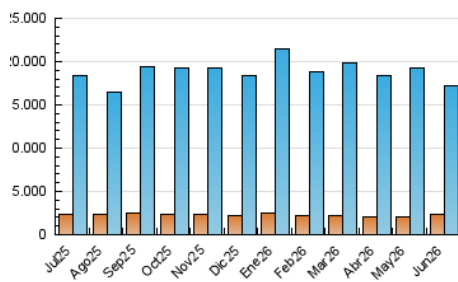

4.3 Por meses

N. únicos / Visitas (x 1000)