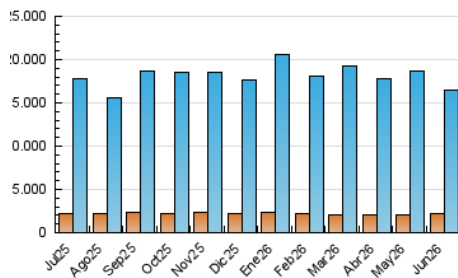

4.3 Por meses

N. únicos / Visitas (x 1000)