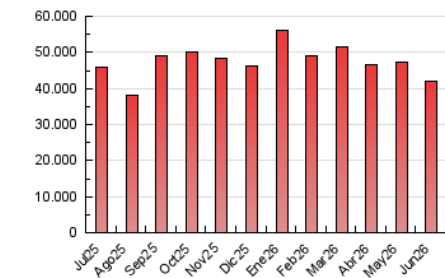

Páginas (x 1000)