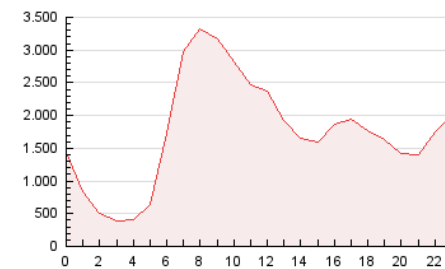

1. Cifras totales y promedios (Nacional)

MES - AÑO	NAVEGADORES UNICOS	VISITAS	PAGINAS
Junio - 2026	2.225.044	16.539.530	41.831.682
PROMEDIO DIARIO	335.903	560.499	1.394.898
PROMEDIO LUNES-VIERNES	363.420	612.381	1.560.782
PROMEDIO SABADO-DOMINGO	260.230	417.822	938.716
PAGINAS / VISITAS	2,49		
DURACION MEDIA VISITAS	0:09:34		
TIEMPO INTERACCIÓN MEDIO	0:03:47		

2. Secciones (Nacional)

	PAGINAS	%
HOME	2.692.061	6.43 %
RESTO	39.154.864	93.57 %

3. Por día del mes (Nacional)

Día	N. únicos	Visitas	Páginas	Día	N. únicos	Visitas	Páginas	Día	N. únicos	Visitas	Páginas
1	403.058	690.823	1.783.972	11	370.143	639.941	1.655.252	21	275.593	438.673	967.137
2	398.371	682.515	1.745.974	12	350.850	576.712	1.470.749	22	359.782	610.104	1.547.365
3	390.446	670.651	1.728.004	13	250.898	403.273	916.544	23	360.090	579.617	1.434.277
4	404.480	689.723	1.717.366	14	238.123	395.121	890.764	24	303.150	483.525	1.072.909
5	331.473	569.312	1.465.285	15	355.892	613.428	1.613.610	25	347.308	574.830	1.471.387
6	242.689	395.220	917.879	16	364.853	616.124	1.602.120	26	339.727	551.628	1.390.369
7	287.072	468.422	1.049.074	17	365.813	614.187	1.574.319	27	267.300	422.056	951.034
8	345.638	604.407	1.613.211	18	365.094	609.380	1.568.473	28	260.334	410.766	890.746
9	371.618	633.439	1.664.918	19	363.221	584.264	1.449.178	29	353.252	595.609	1.494.631
10	380.408	659.091	1.704.246	20	259.827	409.044	926.549	30	370.576	623.072	1.569.583

4. Gráficas (Nacional)

4.1 Por día de la semana (promedio)

N. únicos / Visitas (x 100)

Páginas (x 100)

4.2 Por franja horaria (promedio)

Visitas_ (x 1000)

Páginas (x 1000)

4.3 Por meses