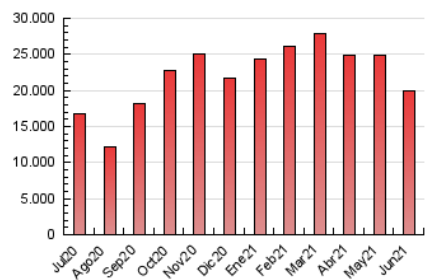

Páginas (x 1000)