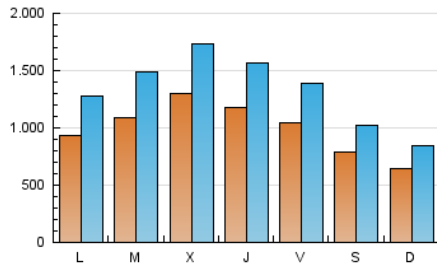

1. Cifras totales y promedios (Nacional)

MES - AÑO	NAVEGADORES UNICOS	VISITAS	PAGINAS
Junio - 2021	1.216.749	4.054.192	19.136.527
PROMEDIO DIARIO	101.030	135.140	637.884
PROMEDIO LUNES-VIERNES	111.765	150.438	772.937
PROMEDIO SABADO-DOMINGO	71.508	93.068	266.490
PAGINAS / VISITAS	4,72		
DURACION MEDIA VISITAS	0:35:45		
DURACION MEDIA PAGINAS	0:08:59		

2. Secciones (Nacional)

	PAGINAS	%
HOME	3.027.879	15.82 %
RESTO	16.108.648	84.18 %

3. Por día del mes (Nacional)

Día	N. únicos	Visitas	Páginas	Día	N. únicos	Visitas	Páginas	Día	N. únicos	Visitas	Páginas
1	121.957	165.116	919.361	11	110.316	146.369	749.836	21	93.687	129.756	783.528
2	117.187	158.460	882.718	12	65.376	86.677	269.783	22	96.510	132.494	785.991
3	122.834	169.864	895.917	13	58.131	78.343	253.604	23	94.229	126.527	680.209
4	120.553	161.593	789.395	14	100.965	139.325	835.544	24	65.481	86.566	246.880
5	85.144	109.863	306.808	15	119.676	164.086	866.680	25	64.121	88.808	464.777
6	70.987	93.148	262.008	16	202.997	263.728	957.572	26	83.037	107.550	258.785
7	86.832	120.026	831.244	17	153.582	200.267	888.255	27	60.939	78.105	220.288
8	121.104	163.330	679.802	18	122.375	160.166	747.747	28	91.564	124.133	764.867
9	123.331	166.553	837.377	19	82.586	104.856	286.885	29	85.477	118.896	749.869
10	129.555	171.462	839.485	20	65.862	86.005	273.755	30	114.505	152.120	807.557

4. Gráficas (Nacional)

4.1 Por día de la semana (promedio)

N. únicos / Visitas (x 100)

Páginas (x 100)

4.2 Por franja horaria (promedio)

Visitas (x 1000)

Páginas (x 1000)

4.3 Por meses