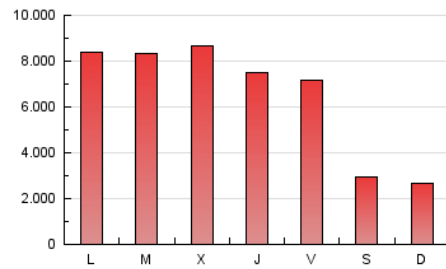

1. Cifras totales y promedios (Nacional e Internacional)

MES - AÑO	NAVEGADORES UNICOS	VISITAS	PAGINAS
Junio - 2021	1.266.753	4.209.823	19.962.512
PROMEDIO DIARIO	104.726	140.327	665.417
PROMEDIO LUNES-VIERNES	115.820	156.242	805.802
PROMEDIO SABADO-DOMINGO	74.217	96.562	279.358
PAGINAS / VISITAS	4,74		
DURACION MEDIA VISITAS	0:36:11		
DURACION MEDIA PAGINAS	0:09:01		

2. Secciones (Nacional e Internacional)

	PAGINAS	%
HOME	3.182.411	15.94 %
RESTO	16.780.101	84.06 %

3. Por día del mes (Nacional e Internacional)

Día	N. únicos	Visitas	Páginas	Día	N. únicos	Visitas	Páginas	Día	N. únicos	Visitas	Páginas
1	126.536	171.206	956.010	11	114.648	152.197	781.522	21	97.394	134.764	816.815
2	121.518	164.261	918.155	12	67.877	90.124	282.445	22	100.100	138.028	819.197
3	126.919	176.039	931.502	13	60.482	81.662	267.197	23	98.014	132.355	712.736
4	125.040	167.756	820.955	14	104.595	144.892	869.851	24	68.245	90.965	268.693
5	88.481	113.951	320.970	15	124.288	170.205	901.002	25	66.909	93.164	488.841
6	74.023	96.691	274.624	16	208.837	271.781	994.978	26	86.067	111.226	271.285
7	90.537	125.389	868.147	17	158.019	207.028	922.424	27	62.992	81.057	231.827
8	125.658	169.314	708.981	18	126.672	166.017	779.288	28	95.062	129.142	797.834
9	128.263	172.924	872.419	19	85.527	108.621	299.770	29	88.701	124.017	782.155
10	133.868	177.993	874.597	20	68.290	89.166	286.747	30	118.224	157.888	841.545

4. Gráficas (Nacional e Internacional)

4.1 Por día de la semana (promedio)

N. únicos / Visitas (x 100)

Páginas (x 100)

4.2 Por franja horaria (promedio)

Visitas (x 1000)

Páginas (x 1000)

4.3 Por meses