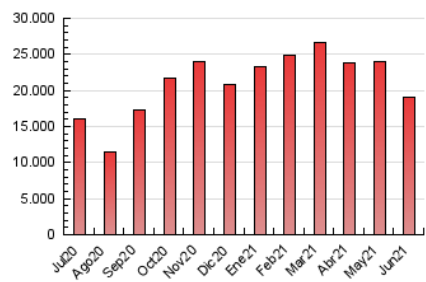

Páginas (x 1000)