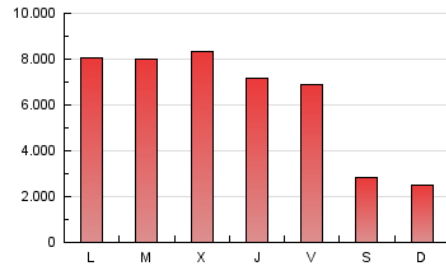

1. Cifras totales y promedios (Nacional)

MES - AÑO	NAVEGADORES UNICOS	VISITAS	PAGINAS
Junio - 2021	1.216.749	4.054.192	19.136.527
PROMEDIO DIARIO	101.030	135.140	637.884
PROMEDIO LUNES-VIERNES	111.765	150.438	772.937
PROMEDIO SABADO-DOMINGO	71.508	93.068	266.490
PAGINAS / VISITAS	4,72		
DURACION MEDIA VISITAS	0:35:45		
DURACION MEDIA PAGINAS	0:08:59		

2. Secciones (Nacional)

	PAGINAS	%
HOME	3.027.879	15.82 %
RESTO	16.108.648	84.18 %

3. Por día del mes (Nacional)

Día	N. únicos	Visitas	Páginas	Día	N. únicos	Visitas	Páginas	Día	N. únicos	Visitas	Páginas
1	121.957	165.116	919.361	11	110.316	146.369	749.836	21	93.687	129.756	783.528
2	117.187	158.460	882.718	12	65.376	86.677	269.783	22	96.510	132.494	785.991
3	122.834	169.864	895.917	13	58.131	78.343	253.604	23	94.229	126.527	680.209
4	120.553	161.593	789.395	14	100.965	139.325	835.544	24	65.481	86.566	246.880
5	85.144	109.863	306.808	15	119.676	164.086	866.680	25	64.121	88.808	464.777
6	70.987	93.148	262.008	16	202.997	263.728	957.572	26	83.037	107.550	258.785
7	86.832	120.026	831.244	17	153.582	200.267	888.255	27	60.939	78.105	220.288
8	121.104	163.330	679.802	18	122.375	160.166	747.747	28	91.564	124.133	764.867
9	123.331	166.553	837.377	19	82.586	104.856	286.885	29	85.477	118.896	749.869
10	129.555	171.462	839.485	20	65.862	86.005	273.755	30	114.505	152.120	807.557

4. Gráficas (Nacional)

4.1 Por día de la semana (promedio)

N. únicos / Visitas (x 100)

Páginas (x 100)

4.2 Por franja horaria (promedio)

Visitas (x 1000)

Páginas (x 1000)

4.3 Por meses