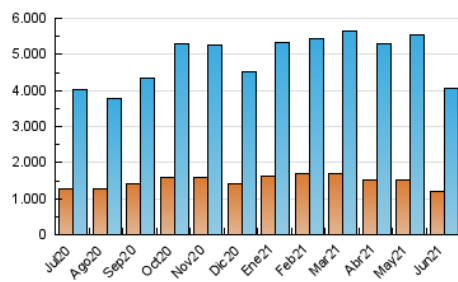

4.3 Por meses

N. únicos / Visitas (x 1000)