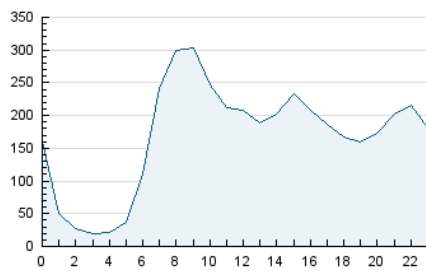

1. Cifras totales y promedios (Nacional)

MES - AÑO	NAVEGADORES UNICOS	VISITAS	PAGINAS
Junio - 2021	1.216.749	4.054.192	19.136.527
PROMEDIO DIARIO	101.030	135.140	637.884
PROMEDIO LUNES-VIERNES	111.765	150.438	772.937
PROMEDIO SABADO-DOMINGO	71.508	93.068	266.490
PAGINAS / VISITAS	4,72		
DURACION MEDIA VISITAS	0:35:45		
DURACION MEDIA PAGINAS	0:08:59		

2. Secciones (Nacional)

	PAGINAS	%
HOME	3.027.879	15.82 %
RESTO	16.108.648	84.18 %

3. Por día del mes (Nacional)

Día	N. únicos	Visitas	Páginas	Día	N. únicos	Visitas	Páginas	Día	N. únicos	Visitas	Páginas
1	121.957	165.116	919.361	11	110.316	146.369	749.836	21	93.687	129.756	783.528
2	117.187	158.460	882.718	12	65.376	86.677	269.783	22	96.510	132.494	785.991
3	122.834	169.864	895.917	13	58.131	78.343	253.604	23	94.229	126.527	680.209
4	120.553	161.593	789.395	14	100.965	139.325	835.544	24	65.481	86.566	246.880
5	85.144	109.863	306.808	15	119.676	164.086	866.680	25	64.121	88.808	464.777
6	70.987	93.148	262.008	16	202.997	263.728	957.572	26	83.037	107.550	258.785
7	86.832	120.026	831.244	17	153.582	200.267	888.255	27	60.939	78.105	220.288
8	121.104	163.330	679.802	18	122.375	160.166	747.747	28	91.564	124.133	764.867
9	123.331	166.553	837.377	19	82.586	104.856	286.885	29	85.477	118.896	749.869
10	129.555	171.462	839.485	20	65.862	86.005	273.755	30	114.505	152.120	807.557

4. Gráficas (Nacional)

4.1 Por día de la semana (promedio)

N. únicos / Visitas (x 100)

Páginas (x 100)

4.2 Por franja horaria (promedio)

Visitas (x 1000)

Páginas (x 1000)

4.3 Por meses

Visita:

Una secuencia ininterrumpida de páginas servidas a un usuario válido. Si dicho usuario no realiza peticiones de páginas en un periodo de tiempo (30 min) la siguiente petición constituirá el inicio de una nueva visita.