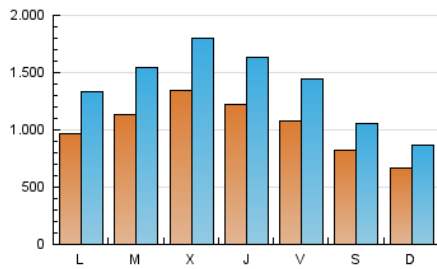

1. Cifras totales y promedios (Nacional e Internacional)

MES - AÑO	NAVEGADORES UNICOS	VISITAS	PAGINAS
Junio - 2021	1.266.753	4.209.823	19.962.512
PROMEDIO DIARIO	104.726	140.327	665.417
PROMEDIO LUNES-VIERNES	115.820	156.242	805.802
PROMEDIO SABADO-DOMINGO	74.217	96.562	279.358
PAGINAS / VISITAS	4,74		
DURACION MEDIA VISITAS	0:36:11		
DURACION MEDIA PAGINAS	0:09:01		

2. Secciones (Nacional e Internacional)

	PAGINAS	%
HOME	3.182.411	15.94 %
RESTO	16.780.101	84.06 %

3. Por día del mes (Nacional e Internacional)

Día	N. únicos	Visitas	Páginas	Día	N. únicos	Visitas	Páginas	Día	N. únicos	Visitas	Páginas
1	126.536	171.206	956.010	11	114.648	152.197	781.522	21	97.394	134.764	816.815
2	121.518	164.261	918.155	12	67.877	90.124	282.445	22	100.100	138.028	819.197
3	126.919	176.039	931.502	13	60.482	81.662	267.197	23	98.014	132.355	712.736
4	125.040	167.756	820.955	14	104.595	144.892	869.851	24	68.245	90.965	268.693
5	88.481	113.951	320.970	15	124.288	170.205	901.002	25	66.909	93.164	488.841
6	74.023	96.691	274.624	16	208.837	271.781	994.978	26	86.067	111.226	271.285
7	90.537	125.389	868.147	17	158.019	207.028	922.424	27	62.992	81.057	231.827
8	125.658	169.314	708.981	18	126.672	166.017	779.288	28	95.062	129.142	797.834
9	128.263	172.924	872.419	19	85.527	108.621	299.770	29	88.701	124.017	782.155
10	133.868	177.993	874.597	20	68.290	89.166	286.747	30	118.224	157.888	841.545

4. Gráficas (Nacional e Internacional)

4.1 Por día de la semana (promedio)

N. únicos / Visitas (x 100)

Páginas (x 100)

4.2 Por franja horaria (promedio)

Visitas (x 1000)

Páginas (x 1000)

4.3 Por meses