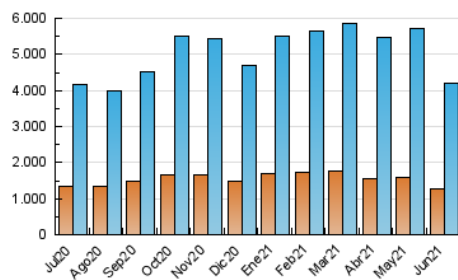

4.3 Por meses

N. únicos / Visitas (x 1000)