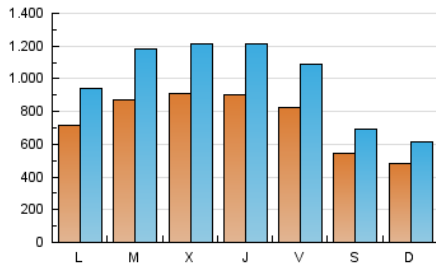

1. Cifras totales y promedios (Nacional)

MES - AÑO	NAVEGADORES UNICOS	VISITAS	PAGINAS
Junio - 2019	904.777	2.909.924	14.192.013
PROMEDIO DIARIO	73.379	96.997	473.067
PROMEDIO LUNES-VIERNES	84.518	112.714	620.080
PROMEDIO SABADO-DOMINGO	51.101	65.564	179.042
PAGINAS / VISITAS	4,88		
DURACION MEDIA VISITAS	0:38:04		
DURACION MEDIA PAGINAS	0:09:00		

2. Secciones (Nacional)

	PAGINAS	%
HOME	2.408.404	16.97 %
RESTO	11.783.609	83.03 %

3. Por día del mes (Nacional)

Día	N. únicos	Visitas	Páginas	Día	N. únicos	Visitas	Páginas	Día	N. únicos	Visitas	Páginas
1	55.786	71.958	204.525	11	90.028	121.360	704.937	21	93.746	122.734	565.239
2	50.571	64.816	174.082	12	88.858	121.187	754.153	22	58.903	73.176	189.100
3	81.416	108.946	678.054	13	94.532	127.635	725.824	23	42.721	52.630	139.697
4	85.938	118.203	697.466	14	80.791	107.181	598.910	24	48.921	60.707	159.214
5	89.229	119.168	688.155	15	56.486	71.200	212.592	25	79.437	109.653	639.177
6	76.347	103.387	640.153	16	48.122	60.172	168.655	26	88.822	119.820	644.661
7	74.746	98.918	558.779	17	87.758	116.462	670.929	27	91.562	124.320	636.179
8	42.654	55.335	174.744	18	92.674	122.355	713.237	28	80.402	106.094	545.509
9	40.670	52.721	153.656	19	96.195	126.690	677.740	29	56.907	75.385	192.087
10	69.274	90.738	442.641	20	99.678	128.723	660.637	30	58.186	78.250	181.281

4. Gráficas (Nacional)

4.1 Por día de la semana (promedio)

N. únicos / Visitas (x 100)

Páginas (x 100)

4.2 Por franja horaria (promedio)

Visitas (x 1000)

Páginas (x 1000)

4.3 Por meses