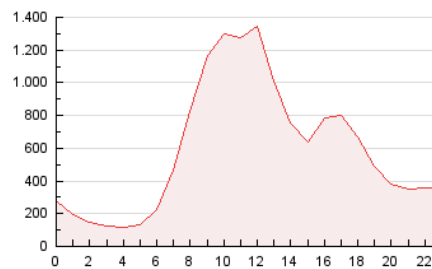

2. Secciones (Nacional)

	PAGINAS	%
HOME	2.408.404	16.97 %
RESTO	11.783.609	83.03 %

3. Por día del mes (Nacional)

Día	N. únicos	Visitas	Páginas	Día	N. únicos	Visitas	Páginas	Día	N. únicos	Visitas	Páginas
1	55.786	71.958	204.525	11	90.028	121.360	704.937	21	93.746	122.734	565.239
2	50.571	64.816	174.082	12	88.858	121.187	754.153	22	58.903	73.176	189.100
3	81.416	108.946	678.054	13	94.532	127.635	725.824	23	42.721	52.630	139.697
4	85.938	118.203	697.466	14	80.791	107.181	598.910	24	48.921	60.707	159.214
5	89.229	119.168	688.155	15	56.486	71.200	212.592	25	79.437	109.653	639.177
6	76.347	103.387	640.153	16	48.122	60.172	168.655	26	88.822	119.820	644.661
7	74.746	98.918	558.779	17	87.758	116.462	670.929	27	91.562	124.320	636.179
8	42.654	55.335	174.744	18	92.674	122.355	713.237	28	80.402	106.094	545.509
9	40.670	52.721	153.656	19	96.195	126.690	677.740	29	56.907	75.385	192.087
10	69.274	90.738	442.641	20	99.678	128.723	660.637	30	58.186	78.250	181.281

4. Gráficas (Nacional)

4.1 Por día de la semana (promedio)

N. únicos / Visitas (x 100)

Páginas (x 100)

4.2 Por franja horaria (promedio)

Visitas (x 1000)

Páginas (x 1000)

4.3 Por meses