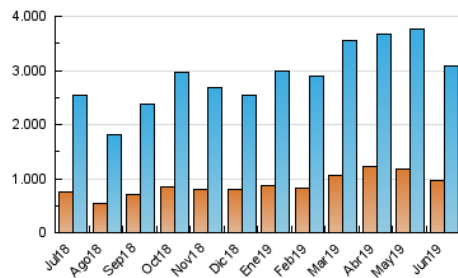

4.3 Por meses

N. únicos / Visitas (x 1000)