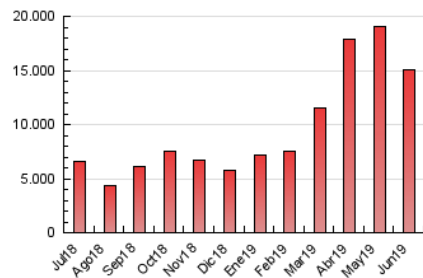

Páginas (x 1000)