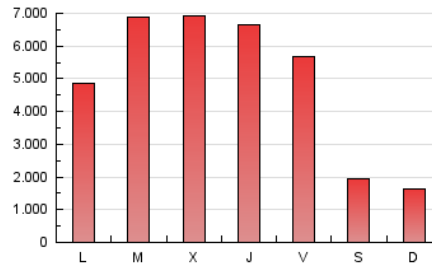

1. Cifras totales y promedios (Nacional)

MES - AÑO	NAVEGADORES UNICOS	VISITAS	PAGINAS
Junio - 2019	904.777	2.909.924	14.192.013
PROMEDIO DIARIO	73.379	96.997	473.067
PROMEDIO LUNES-VIERNES	84.518	112.714	620.080
PROMEDIO SABADO-DOMINGO	51.101	65.564	179.042
PAGINAS / VISITAS	4,88		
DURACION MEDIA VISITAS	0:38:04		
DURACION MEDIA PAGINAS	0:09:00		

2. Secciones (Nacional)

	PAGINAS	%
HOME	2.408.404	16.97 %
RESTO	11.783.609	83.03 %

3. Por día del mes (Nacional)

Día	N. únicos	Visitas	Páginas	Día	N. únicos	Visitas	Páginas	Día	N. únicos	Visitas	Páginas
1	55.786	71.958	204.525	11	90.028	121.360	704.937	21	93.746	122.734	565.239
2	50.571	64.816	174.082	12	88.858	121.187	754.153	22	58.903	73.176	189.100
3	81.416	108.946	678.054	13	94.532	127.635	725.824	23	42.721	52.630	139.697
4	85.938	118.203	697.466	14	80.791	107.181	598.910	24	48.921	60.707	159.214
5	89.229	119.168	688.155	15	56.486	71.200	212.592	25	79.437	109.653	639.177
6	76.347	103.387	640.153	16	48.122	60.172	168.655	26	88.822	119.820	644.661
7	74.746	98.918	558.779	17	87.758	116.462	670.929	27	91.562	124.320	636.179
8	42.654	55.335	174.744	18	92.674	122.355	713.237	28	80.402	106.094	545.509
9	40.670	52.721	153.656	19	96.195	126.690	677.740	29	56.907	75.385	192.087
10	69.274	90.738	442.641	20	99.678	128.723	660.637	30	58.186	78.250	181.281

4. Gráficas (Nacional)

4.1 Por día de la semana (promedio)

N. únicos / Visitas (x 100)

Páginas (x 100)

4.2 Por franja horaria (promedio)

Visitas (x 1000)

Páginas (x 1000)

4.3 Por meses