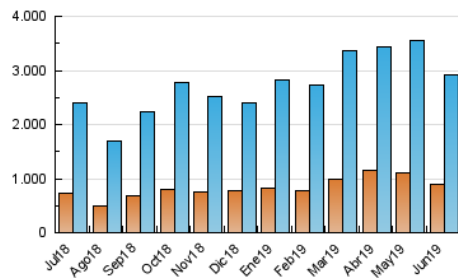

4.3 Por meses

N. únicos / Visitas (x 1000)