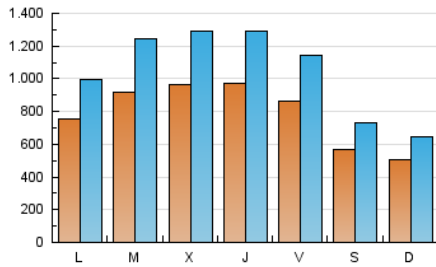

1. Cifras totales y promedios (Nacional e Internacional)

MES - AÑO	NAVEGADORES UNICOS	VISITAS	PAGINAS
Junio - 2019	959.143	3.081.229	15.055.788
PROMEDIO DIARIO	77.441	102.708	501.860
PROMEDIO LUNES-VIERNES	89.347	119.545	657.512
PROMEDIO SABADO-DOMINGO	53.627	69.033	190.555
PAGINAS / VISITAS	4,89		
DURACION MEDIA VISITAS	0:38:39		
DURACION MEDIA PAGINAS	0:09:04		

2. Secciones (Nacional e Internacional)

	PAGINAS	%
HOME	2.586.269	17.18 %
RESTO	12.469.519	82.82 %

3. Por día del mes (Nacional e Internacional)

Día	N. únicos	Visitas	Páginas	Día	N. únicos	Visitas	Páginas	Día	N. únicos	Visitas	Páginas
1	58.701	75.932	217.583	11	94.476	127.983	746.691	21	97.676	128.650	598.159
2	52.858	68.210	185.536	12	93.363	128.234	801.324	22	61.319	76.508	200.346
3	85.455	115.153	715.917	13	99.400	134.654	766.816	23	44.985	55.669	149.676
4	90.451	125.000	737.810	14	85.009	113.290	632.538	24	51.921	64.833	181.154
5	93.362	125.960	729.979	15	60.748	76.636	226.906	25	83.338	115.829	678.696
6	80.672	109.575	676.939	16	50.132	63.038	178.539	26	96.960	129.712	686.442
7	78.891	104.734	590.412	17	92.029	122.991	710.843	27	103.411	138.079	679.117
8	44.977	58.537	186.951	18	97.448	129.424	755.212	28	84.710	112.143	576.907
9	42.809	55.549	164.960	19	101.299	133.569	718.579	29	59.397	78.841	203.180
10	73.002	95.960	469.053	20	104.069	135.128	697.653	30	60.348	81.408	191.870

4. Gráficas (Nacional e Internacional)

4.1 Por día de la semana (promedio)

N. únicos / Visitas (x 100)

Páginas (x 100)

4.2 Por franja horaria (promedio)

Visitas (x 1000)

Páginas (x 1000)

4.3 Por meses