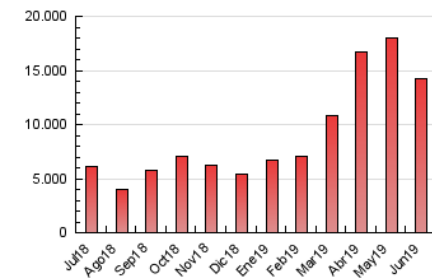

Páginas (x 1000)