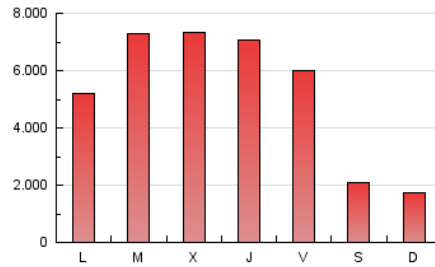

1. Cifras totales y promedios (Nacional e Internacional)

MES - AÑO	NAVEGADORES UNICOS	VISITAS	PAGINAS
Junio - 2019	959.143	3.081.229	15.055.788
PROMEDIO DIARIO	77.441	102.708	501.860
PROMEDIO LUNES-VIERNES	89.347	119.545	657.512
PROMEDIO SABADO-DOMINGO	53.627	69.033	190.555
PAGINAS / VISITAS	4,89		
DURACION MEDIA VISITAS	0:38:39		
DURACION MEDIA PAGINAS	0:09:04		

2. Secciones (Nacional e Internacional)

	PAGINAS	%
HOME	2.586.269	17.18 %
RESTO	12.469.519	82.82 %

3. Por día del mes (Nacional e Internacional)

Día	N. únicos	Visitas	Páginas	Día	N. únicos	Visitas	Páginas	Día	N. únicos	Visitas	Páginas
1	58.701	75.932	217.583	11	94.476	127.983	746.691	21	97.676	128.650	598.159
2	52.858	68.210	185.536	12	93.363	128.234	801.324	22	61.319	76.508	200.346
3	85.455	115.153	715.917	13	99.400	134.654	766.816	23	44.985	55.669	149.676
4	90.451	125.000	737.810	14	85.009	113.290	632.538	24	51.921	64.833	181.154
5	93.362	125.960	729.979	15	60.748	76.636	226.906	25	83.338	115.829	678.696
6	80.672	109.575	676.939	16	50.132	63.038	178.539	26	96.960	129.712	686.442
7	78.891	104.734	590.412	17	92.029	122.991	710.843	27	103.411	138.079	679.117
8	44.977	58.537	186.951	18	97.448	129.424	755.212	28	84.710	112.143	576.907
9	42.809	55.549	164.960	19	101.299	133.569	718.579	29	59.397	78.841	203.180
10	73.002	95.960	469.053	20	104.069	135.128	697.653	30	60.348	81.408	191.870

4. Gráficas (Nacional e Internacional)

4.1 Por día de la semana (promedio)

N. únicos / Visitas (x 100)

Páginas (x 100)

4.2 Por franja horaria (promedio)

Visitas (x 1000)

Páginas (x 1000)

4.3 Por meses