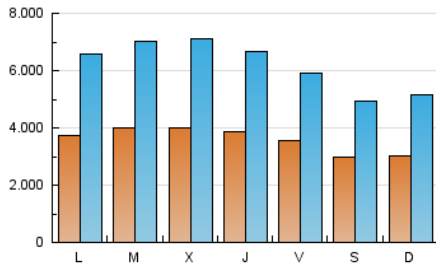

1. Cifras totales y promedios (Nacional)

MES - AÑO	NAVEGADORES UNICOS	VISITAS	PAGINAS
Mayo - 2026	2.029.343	18.665.744	47.448.696
PROMEDIO DIARIO	355.051	610.965	1.527.764
PROMEDIO LUNES-VIERNES	381.476	661.916	1.711.516
PROMEDIO SABADO-DOMINGO	299.560	503.967	1.141.884
PAGINAS / VISITAS	2,50		
DURACION MEDIA VISITAS	0:09:26		
TIEMPO INTERACCIÓN MEDIO	0:03:43		

2. Secciones (Nacional)

	PAGINAS	%
HOME	2.929.031	6.18 %
RESTO	44.431.639	93.82 %

3. Por día del mes (Nacional)

Día	N. únicos	Visitas	Páginas	Día	N. únicos	Visitas	Páginas	Día	N. únicos	Visitas	Páginas
1	281.389	449.226	1.075.038	11	411.051	745.993	1.936.118	21	382.971	656.448	1.716.256
2	313.137	516.352	1.197.989	12	441.280	783.210	1.998.907	22	367.478	614.980	1.584.060
3	301.443	516.233	1.220.901	13	432.754	797.611	2.053.557	23	330.496	560.467	1.248.251
4	373.828	647.378	1.755.729	14	387.983	689.203	1.774.668	24	268.574	435.142	984.700
5	387.946	677.618	1.798.017	15	349.746	594.654	1.550.935	25	353.058	594.773	1.449.911
6	384.111	675.799	1.751.230	16	257.938	421.772	968.542	26	372.877	647.705	1.676.990
7	378.015	652.990	1.686.916	17	305.158	525.927	1.177.708	27	395.734	695.469	1.775.667
8	406.855	674.062	1.731.293	18	359.944	639.739	1.733.430	28	392.422	676.768	1.733.561
9	294.677	495.081	1.136.347	19	396.578	694.110	1.817.189	29	374.614	622.483	1.587.780
10	349.154	628.142	1.412.068	20	380.356	670.008	1.754.578	30	287.903	474.859	1.054.384
								31	287.123	465.699	1.017.950

4. Gráficas (Nacional)

4.1 Por día de la semana (promedio)

N. únicos / Visitas (x 100)

Páginas (x 100)

4.2 Por franja horaria (promedio)

Visitas_ (x 1000)

Páginas (x 1000)

4.3 Por meses