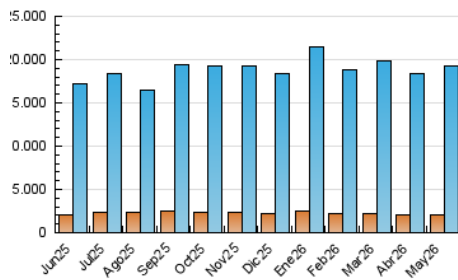

4.3 Por meses

N. únicos / Visitas (x 1000)