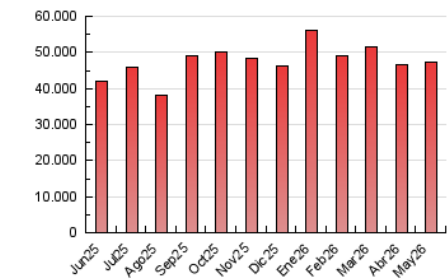

Páginas (x 1000)