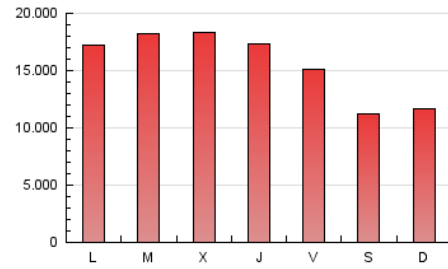

1. Cifras totales y promedios (Nacional)

MES - AÑO	NAVEGADORES UNICOS	VISITAS	PAGINAS
Mayo - 2026	2.029.343	18.665.744	47.448.696
PROMEDIO DIARIO	355.051	610.965	1.527.764
PROMEDIO LUNES-VIERNES	381.476	661.916	1.711.516
PROMEDIO SABADO-DOMINGO	299.560	503.967	1.141.884
PAGINAS / VISITAS	2,50		
DURACION MEDIA VISITAS	0:09:26		
TIEMPO INTERACCIÓN MEDIO	0:03:43		

2. Secciones (Nacional)

	PAGINAS	%
HOME	2.929.031	6.18 %
RESTO	44.431.639	93.82 %

3. Por día del mes (Nacional)

Día	N. únicos	Visitas	Páginas	Día	N. únicos	Visitas	Páginas	Día	N. únicos	Visitas	Páginas
1	281.389	449.226	1.075.038	11	411.051	745.993	1.936.118	21	382.971	656.448	1.716.256
2	313.137	516.352	1.197.989	12	441.280	783.210	1.998.907	22	367.478	614.980	1.584.060
3	301.443	516.233	1.220.901	13	432.754	797.611	2.053.557	23	330.496	560.467	1.248.251
4	373.828	647.378	1.755.729	14	387.983	689.203	1.774.668	24	268.574	435.142	984.700
5	387.946	677.618	1.798.017	15	349.746	594.654	1.550.935	25	353.058	594.773	1.449.911
6	384.111	675.799	1.751.230	16	257.938	421.772	968.542	26	372.877	647.705	1.676.990
7	378.015	652.990	1.686.916	17	305.158	525.927	1.177.708	27	395.734	695.469	1.775.667
8	406.855	674.062	1.731.293	18	359.944	639.739	1.733.430	28	392.422	676.768	1.733.561
9	294.677	495.081	1.136.347	19	396.578	694.110	1.817.189	29	374.614	622.483	1.587.780
10	349.154	628.142	1.412.068	20	380.356	670.008	1.754.578	30	287.903	474.859	1.054.384
								31	287.123	465.699	1.017.950

4. Gráficas (Nacional)

4.1 Por día de la semana (promedio)

N. únicos / Visitas (x 100)

Páginas (x 100)

4.2 Por franja horaria (promedio)

Visitas_ (x 1000)

Páginas (x 1000)

4.3 Por meses