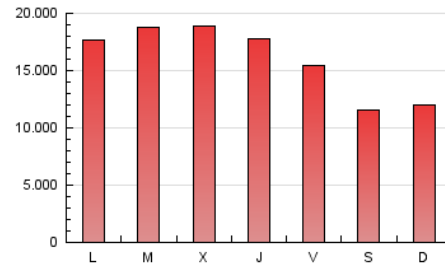

1. Cifras totales y promedios (Nacional e Internacional)

MES - AÑO	NAVEGADORES UNICOS	VISITAS	PAGINAS
Mayo - 2026	2.093.527	19.278.729	48.868.629
PROMEDIO DIARIO	365.221	630.260	1.573.706
PROMEDIO LUNES-VIERNES	391.971	681.878	1.759.704
PROMEDIO SABADO-DOMINGO	309.045	521.862	1.183.110
PAGINAS / VISITAS	2,50		
DURACION MEDIA VISITAS	0:09:26		
TIEMPO INTERACCIÓN MEDIO	0:03:43		

2. Secciones (Nacional e Internacional)

	PAGINAS	%
HOME	3.026.673	6.20 %
RESTO	45.758.215	93.80 %

3. Por día del mes (Nacional e Internacional)

Día	N. únicos	Visitas	Páginas	Día	N. únicos	Visitas	Páginas	Día	N. únicos	Visitas	Páginas
1	289.978	463.713	1.112.327	11	423.288	769.845	1.994.210	21	393.008	676.327	1.764.386
2	323.863	535.554	1.245.173	12	452.998	804.865	2.053.364	22	377.171	633.459	1.627.783
3	311.340	532.691	1.263.107	13	445.059	823.868	2.108.942	23	341.284	580.875	1.292.283
4	384.563	667.054	1.804.314	14	398.961	710.085	1.823.737	24	276.489	450.094	1.015.264
5	399.156	698.911	1.850.266	15	359.193	613.104	1.596.550	25	361.883	610.201	1.488.277
6	395.417	697.311	1.804.709	16	265.832	435.798	1.001.001	26	382.444	665.942	1.722.483
7	389.003	672.944	1.735.395	17	314.471	544.514	1.219.460	27	405.805	715.135	1.820.980
8	417.573	694.373	1.778.636	18	369.647	658.387	1.778.104	28	402.685	696.288	1.781.766
9	303.292	511.940	1.174.506	19	407.325	714.963	1.869.870	29	385.041	642.590	1.631.202
10	361.978	655.034	1.472.386	20	391.201	690.074	1.806.486	30	297.235	492.087	1.091.883
								31	294.665	480.036	1.056.038

4. Gráficas (Nacional e Internacional)

4.1 Por día de la semana (promedio)

N. únicos / Visitas (x 100)

Páginas (x 100)

4.2 Por franja horaria (promedio)

Visitas_ (x 1000)

Páginas (x 1000)

4.3 Por meses