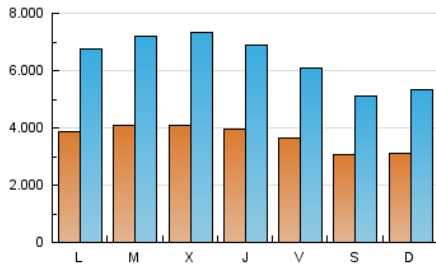

1. Cifras totales y promedios (Nacional e Internacional)

MES - AÑO	NAVEGADORES UNICOS	VISITAS	PAGINAS
Mayo - 2026	2.093.527	19.278.729	48.868.629
PROMEDIO DIARIO	365.221	630.260	1.573.706
PROMEDIO LUNES-VIERNES	391.971	681.878	1.759.704
PROMEDIO SABADO-DOMINGO	309.045	521.862	1.183.110
PAGINAS / VISITAS	2,50		
DURACION MEDIA VISITAS	0:09:26		
TIEMPO INTERACCIÓN MEDIO	0:03:43		

2. Secciones (Nacional e Internacional)

	PAGINAS	%
HOME	3.026.673	6.20 %
RESTO	45.758.215	93.80 %

3. Por día del mes (Nacional e Internacional)

Día	N. únicos	Visitas	Páginas	Día	N. únicos	Visitas	Páginas	Día	N. únicos	Visitas	Páginas
1	289.978	463.713	1.112.327	11	423.288	769.845	1.994.210	21	393.008	676.327	1.764.386
2	323.863	535.554	1.245.173	12	452.998	804.865	2.053.364	22	377.171	633.459	1.627.783
3	311.340	532.691	1.263.107	13	445.059	823.868	2.108.942	23	341.284	580.875	1.292.283
4	384.563	667.054	1.804.314	14	398.961	710.085	1.823.737	24	276.489	450.094	1.015.264
5	399.156	698.911	1.850.266	15	359.193	613.104	1.596.550	25	361.883	610.201	1.488.277
6	395.417	697.311	1.804.709	16	265.832	435.798	1.001.001	26	382.444	665.942	1.722.483
7	389.003	672.944	1.735.395	17	314.471	544.514	1.219.460	27	405.805	715.135	1.820.980
8	417.573	694.373	1.778.636	18	369.647	658.387	1.778.104	28	402.685	696.288	1.781.766
9	303.292	511.940	1.174.506	19	407.325	714.963	1.869.870	29	385.041	642.590	1.631.202
10	361.978	655.034	1.472.386	20	391.201	690.074	1.806.486	30	297.235	492.087	1.091.883
								31	294.665	480.036	1.056.038

4. Gráficas (Nacional e Internacional)

4.1 Por día de la semana (promedio)

N. únicos / Visitas (x 100)

Páginas (x 100)

4.2 Por franja horaria (promedio)

Visitas_ (x 1000)

Páginas (x 1000)

4.3 Por meses