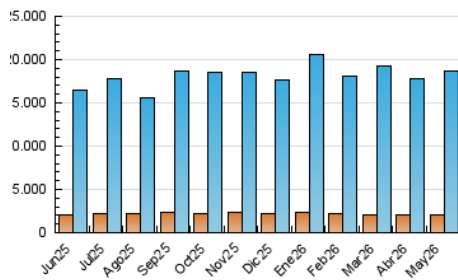

4.3 Por meses

N. únicos / Visitas (x 1000)