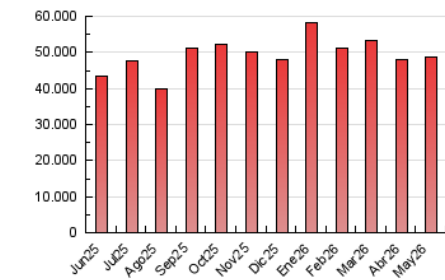

Páginas (x 1000)