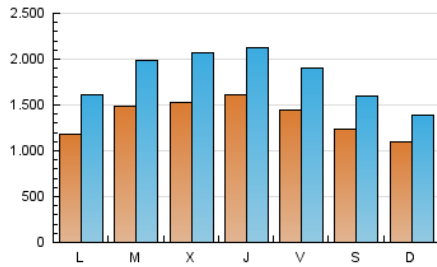

1. Cifras totales y promedios (Nacional)

MES - AÑO	NAVEGADORES UNICOS	VISITAS	PAGINAS
Mayo - 2021	1.500.511	5.533.538	23.920.561
PROMEDIO DIARIO	135.035	178.501	771.631
PROMEDIO LUNES-VIERNES	143.646	192.391	949.808
PROMEDIO SABADO-DOMINGO	116.951	149.333	397.460
PAGINAS / VISITAS	4,32		
DURACION MEDIA VISITAS	0:31:18		
DURACION MEDIA PAGINAS	0:08:52		

2. Secciones (Nacional)

	PAGINAS	%
HOME	3.579.654	14.96 %
RESTO	20.340.907	85.04 %

3. Por día del mes (Nacional)

Día	N. únicos	Visitas	Páginas	Día	N. únicos	Visitas	Páginas	Día	N. únicos	Visitas	Páginas
1	143.002	188.132	448.325	11	176.579	237.280	1.099.956	21	129.218	167.805	805.839
2	143.043	176.946	459.478	12	154.103	208.376	1.019.449	22	94.029	120.816	359.512
3	133.570	181.970	1.002.442	13	156.159	208.612	984.482	23	77.231	100.806	291.042
4	155.483	208.152	1.051.590	14	138.535	181.904	858.560	24	96.032	131.860	642.554
5	153.244	209.169	1.046.255	15	102.677	131.665	351.571	25	121.598	164.090	927.646
6	173.345	230.562	1.032.398	16	103.346	134.246	402.307	26	154.415	209.181	969.069
7	167.397	224.098	930.644	17	126.594	172.396	999.448	27	133.302	177.730	909.096
8	143.468	186.437	512.133	18	139.924	184.876	963.235	28	142.643	187.309	875.076
9	120.827	151.777	383.853	19	151.511	202.255	971.855	29	135.614	169.744	408.216
10	131.035	178.021	980.099	20	179.514	235.324	995.031	30	106.273	132.763	358.159
								31	102.375	139.236	881.241

4. Gráficas (Nacional)

4.1 Por día de la semana (promedio)

N. únicos / Visitas (x 100)

Páginas (x 100)

4.2 Por franja horaria (promedio)

Visitas (x 1000)

Páginas (x 1000)

4.3 Por meses