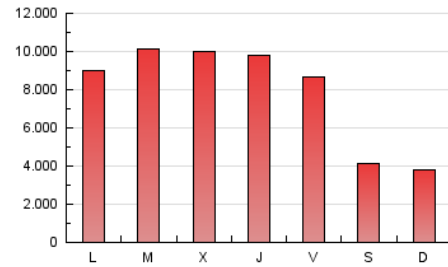

1. Cifras totales y promedios (Nacional)

MES - AÑO	NAVEGADORES UNICOS	VISITAS	PAGINAS
Mayo - 2021	1.500.511	5.533.538	23.920.561
PROMEDIO DIARIO	135.035	178.501	771.631
PROMEDIO LUNES-VIERNES	143.646	192.391	949.808
PROMEDIO SABADO-DOMINGO	116.951	149.333	397.460
PAGINAS / VISITAS	4,32		
DURACION MEDIA VISITAS	0:31:18		
DURACION MEDIA PAGINAS	0:08:52		

2. Secciones (Nacional)

	PAGINAS	%
HOME	3.579.654	14.96 %
RESTO	20.340.907	85.04 %

3. Por día del mes (Nacional)

Día	N. únicos	Visitas	Páginas	Día	N. únicos	Visitas	Páginas	Día	N. únicos	Visitas	Páginas
1	143.002	188.132	448.325	11	176.579	237.280	1.099.956	21	129.218	167.805	805.839
2	143.043	176.946	459.478	12	154.103	208.376	1.019.449	22	94.029	120.816	359.512
3	133.570	181.970	1.002.442	13	156.159	208.612	984.482	23	77.231	100.806	291.042
4	155.483	208.152	1.051.590	14	138.535	181.904	858.560	24	96.032	131.860	642.554
5	153.244	209.169	1.046.255	15	102.677	131.665	351.571	25	121.598	164.090	927.646
6	173.345	230.562	1.032.398	16	103.346	134.246	402.307	26	154.415	209.181	969.069
7	167.397	224.098	930.644	17	126.594	172.396	999.448	27	133.302	177.730	909.096
8	143.468	186.437	512.133	18	139.924	184.876	963.235	28	142.643	187.309	875.076
9	120.827	151.777	383.853	19	151.511	202.255	971.855	29	135.614	169.744	408.216
10	131.035	178.021	980.099	20	179.514	235.324	995.031	30	106.273	132.763	358.159
								31	102.375	139.236	881.241

4. Gráficas (Nacional)

4.1 Por día de la semana (promedio)

N. únicos / Visitas (x 100)

Páginas (x 100)

4.2 Por franja horaria (promedio)

Visitas (x 1000)

Páginas (x 1000)

4.3 Por meses