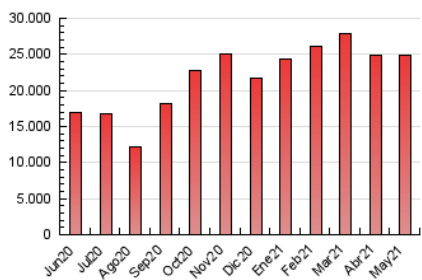

Páginas (x 1000)