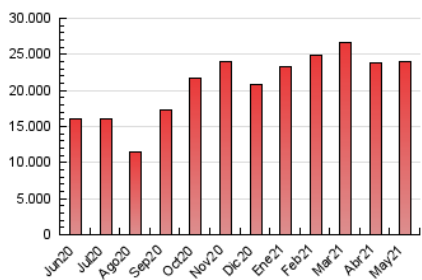

Páginas (x 1000)