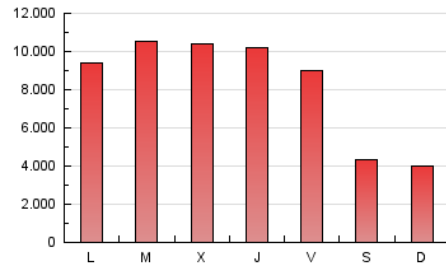

1. Cifras totales y promedios (Nacional e Internacional)

MES - AÑO	NAVEGADORES UNICOS	VISITAS	PAGINAS
Mayo - 2021	1.578.730	5.733.834	24.920.799
PROMEDIO DIARIO	139.675	184.962	803.897
PROMEDIO LUNES-VIERNES	148.684	199.490	988.445
PROMEDIO SABADO-DOMINGO	120.756	154.455	416.346
PAGINAS / VISITAS	4,35		
DURACION MEDIA VISITAS	0:31:43		
DURACION MEDIA PAGINAS	0:08:53		

2. Secciones (Nacional e Internacional)

	PAGINAS	%
HOME	3.762.727	15.10 %
RESTO	21.158.072	84.90 %

3. Por día del mes (Nacional e Internacional)

Día	N. únicos	Visitas	Páginas	Día	N. únicos	Visitas	Páginas	Día	N. únicos	Visitas	Páginas
1	147.337	193.666	466.128	11	182.375	245.242	1.147.015	21	134.274	174.236	838.004
2	147.497	182.694	482.701	12	159.026	215.617	1.059.747	22	97.780	125.678	378.413
3	138.377	188.791	1.045.160	13	160.715	215.517	1.018.667	23	79.812	104.779	305.014
4	160.566	215.453	1.095.782	14	142.927	188.078	890.501	24	99.517	137.178	668.913
5	158.389	216.641	1.090.184	15	105.523	135.853	365.595	25	126.309	170.636	966.524
6	178.800	238.357	1.074.449	16	107.159	139.687	425.564	26	159.579	216.423	1.007.245
7	172.252	231.439	966.137	17	131.211	179.218	1.040.127	27	138.217	184.471	946.150
8	147.781	192.534	538.066	18	144.993	191.880	1.004.182	28	148.332	195.525	913.187
9	124.672	156.650	401.047	19	157.616	210.721	1.013.155	29	139.780	175.317	426.208
10	136.018	184.397	1.019.768	20	186.479	244.294	1.035.095	30	110.219	137.690	374.720
								31	106.401	145.172	917.351

4. Gráficas (Nacional e Internacional)

4.1 Por día de la semana (promedio)

N. únicos / Visitas (x 100)

Páginas (x 100)

4.2 Por franja horaria (promedio)

Visitas (x 1000)

Páginas (x 1000)

4.3 Por meses