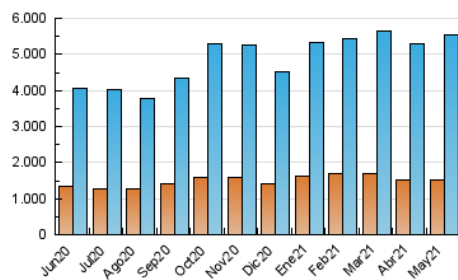

4.3 Por meses

N. únicos / Visitas (x 1000)