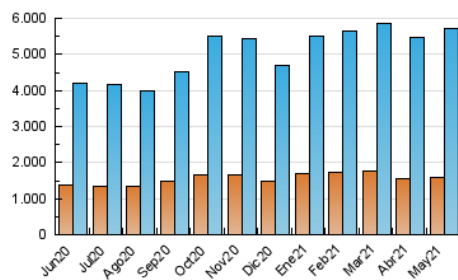

4.3 Por meses

N. únicos / Visitas (x 1000)