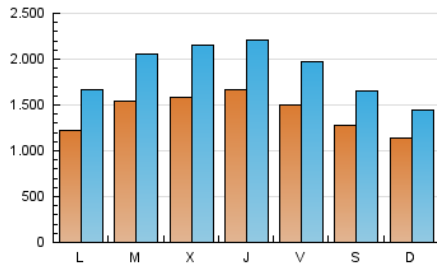

1. Cifras totales y promedios (Nacional e Internacional)

MES - AÑO	NAVEGADORES UNICOS	VISITAS	PAGINAS
Mayo - 2021	1.578.730	5.733.834	24.920.799
PROMEDIO DIARIO	139.675	184.962	803.897
PROMEDIO LUNES-VIERNES	148.684	199.490	988.445
PROMEDIO SABADO-DOMINGO	120.756	154.455	416.346
PAGINAS / VISITAS	4,35		
DURACION MEDIA VISITAS	0:31:43		
DURACION MEDIA PAGINAS	0:08:53		

2. Secciones (Nacional e Internacional)

	PAGINAS	%
HOME	3.762.727	15.10 %
RESTO	21.158.072	84.90 %

3. Por día del mes (Nacional e Internacional)

Día	N. únicos	Visitas	Páginas	Día	N. únicos	Visitas	Páginas	Día	N. únicos	Visitas	Páginas
1	147.337	193.666	466.128	11	182.375	245.242	1.147.015	21	134.274	174.236	838.004
2	147.497	182.694	482.701	12	159.026	215.617	1.059.747	22	97.780	125.678	378.413
3	138.377	188.791	1.045.160	13	160.715	215.517	1.018.667	23	79.812	104.779	305.014
4	160.566	215.453	1.095.782	14	142.927	188.078	890.501	24	99.517	137.178	668.913
5	158.389	216.641	1.090.184	15	105.523	135.853	365.595	25	126.309	170.636	966.524
6	178.800	238.357	1.074.449	16	107.159	139.687	425.564	26	159.579	216.423	1.007.245
7	172.252	231.439	966.137	17	131.211	179.218	1.040.127	27	138.217	184.471	946.150
8	147.781	192.534	538.066	18	144.993	191.880	1.004.182	28	148.332	195.525	913.187
9	124.672	156.650	401.047	19	157.616	210.721	1.013.155	29	139.780	175.317	426.208
10	136.018	184.397	1.019.768	20	186.479	244.294	1.035.095	30	110.219	137.690	374.720
								31	106.401	145.172	917.351

4. Gráficas (Nacional e Internacional)

4.1 Por día de la semana (promedio)

N. únicos / Visitas (x 100)

Páginas (x 100)

4.2 Por franja horaria (promedio)

Visitas (x 1000)

Páginas (x 1000)

4.3 Por meses