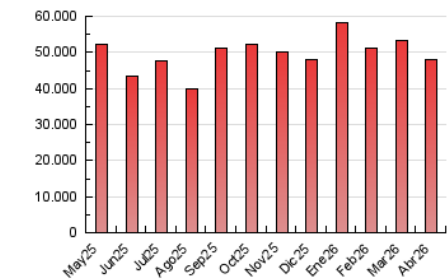

Páginas (x 1000)