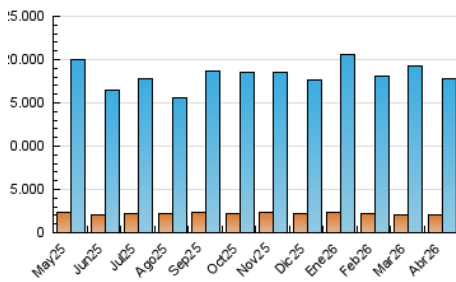

4.3 Por meses

N. únicos / Visitas (x 1000)