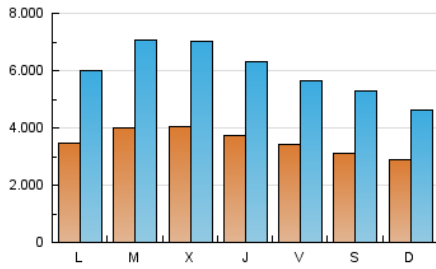

1. Cifras totales y promedios (Nacional)

MES - AÑO	NAVEGADORES UNICOS	VISITAS	PAGINAS
Abril - 2026	2.002.118	17.827.368	46.703.529
PROMEDIO DIARIO	354.462	603.468	1.558.128
PROMEDIO LUNES-VIERNES	374.340	643.198	1.705.136
PROMEDIO SABADO-DOMINGO	299.799	494.211	1.153.856
PAGINAS / VISITAS	2,58		
DURACION MEDIA VISITAS	0:09:34		
TIEMPO INTERACCIÓN MEDIO	0:03:39		

2. Secciones (Nacional)

	PAGINAS	%
HOME	2.894.536	6.19 %
RESTO	43.849.305	93.81 %

3. Por día del mes (Nacional)

Día	N. únicos	Visitas	Páginas	Día	N. únicos	Visitas	Páginas	Día	N. únicos	Visitas	Páginas
1	320.520	547.314	1.515.521	11	338.611	591.400	1.336.857	21	389.264	662.253	1.823.737
2	321.860	533.557	1.368.249	12	298.174	481.261	1.144.283	22	436.720	749.989	2.031.244
3	250.818	396.752	944.321	13	355.383	634.817	1.799.317	23	381.909	635.696	1.699.390
4	326.868	566.042	1.353.989	14	440.090	812.499	2.164.831	24	365.989	610.178	1.623.069
5	290.342	458.340	1.062.406	15	421.794	749.515	1.962.151	25	298.970	514.144	1.222.440
6	261.909	439.193	1.045.816	16	422.225	724.249	1.850.298	26	272.984	439.431	1.029.201
7	376.805	674.536	1.853.755	17	356.544	598.317	1.536.866	27	368.103	643.230	1.730.173
8	436.855	792.994	2.103.446	18	282.858	439.297	999.480	28	389.836	670.002	1.778.204
9	390.475	668.972	1.803.441	19	289.588	463.770	1.082.191	29	396.141	674.222	1.799.434
10	388.588	651.006	1.672.713	20	403.867	678.679	1.822.896	30	359.783	602.395	1.584.122

4. Gráficas (Nacional)

4.1 Por día de la semana (promedio)

N. únicos / Visitas (x 100)

Páginas (x 100)

4.2 Por franja horaria (promedio)

Visitas_ (x 1000)

Páginas (x 1000)

4.3 Por meses