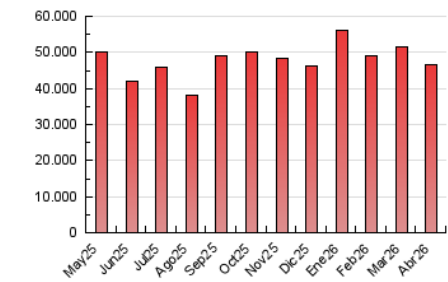

Páginas (x 1000)