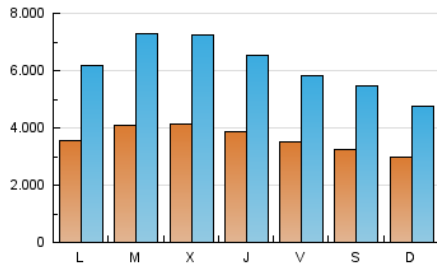

1. Cifras totales y promedios (Nacional e Internacional)

MES - AÑO	NAVEGADORES UNICOS	VISITAS	PAGINAS
Abril - 2026	2.075.524	18.418.689	48.132.055
PROMEDIO DIARIO	365.053	623.408	1.607.216
PROMEDIO LUNES-VIERNES	385.346	663.894	1.757.183
PROMEDIO SABADO-DOMINGO	309.249	512.071	1.194.807
PAGINAS / VISITAS	2,58		
DURACION MEDIA VISITAS	0:09:34		
TIEMPO INTERACCIÓN MEDIO	0:03:40		

2. Secciones (Nacional e Internacional)

	PAGINAS	%
HOME	2.992.776	6.21 %
RESTO	45.223.709	93.79 %

3. Por día del mes (Nacional e Internacional)

Día	N. únicos	Visitas	Páginas	Día	N. únicos	Visitas	Páginas	Día	N. únicos	Visitas	Páginas
1	331.341	567.373	1.570.445	11	348.988	611.902	1.386.026	21	400.769	683.333	1.878.074
2	333.202	555.071	1.422.092	12	306.311	496.206	1.179.468	22	450.461	775.511	2.093.623
3	260.765	414.848	986.960	13	365.218	654.012	1.852.738	23	393.074	656.864	1.750.591
4	340.425	591.167	1.416.280	14	454.585	843.708	2.243.268	24	376.052	629.229	1.668.433
5	299.790	475.865	1.104.336	15	434.326	773.391	2.026.809	25	308.930	534.704	1.266.683
6	270.477	453.260	1.079.414	16	433.764	745.254	1.900.723	26	280.562	453.149	1.054.840
7	387.492	695.110	1.905.912	17	366.732	617.501	1.580.144	27	378.015	661.872	1.775.910
8	449.587	819.620	2.168.822	18	290.926	454.405	1.034.520	28	400.675	689.902	1.828.376
9	400.499	687.952	1.853.020	19	298.059	479.166	1.116.305	29	407.278	694.259	1.851.739
10	399.019	670.433	1.718.249	20	414.883	697.696	1.873.747	30	369.390	619.476	1.628.938

4. Gráficas (Nacional e Internacional)

4.1 Por día de la semana (promedio)

N. únicos / Visitas (x 100)

Páginas (x 100)

4.2 Por franja horaria (promedio)

Visitas_ (x 1000)

Páginas (x 1000)

4.3 Por meses