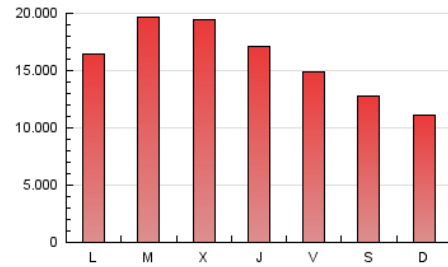

1. Cifras totales y promedios (Nacional e Internacional)

MES - AÑO	NAVEGADORES UNICOS	VISITAS	PAGINAS
Abril - 2026	2.075.524	18.418.689	48.132.055
PROMEDIO DIARIO	365.053	623.408	1.607.216
PROMEDIO LUNES-VIERNES	385.346	663.894	1.757.183
PROMEDIO SABADO-DOMINGO	309.249	512.071	1.194.807
PAGINAS / VISITAS	2,58		
DURACION MEDIA VISITAS	0:09:34		
TIEMPO INTERACCIÓN MEDIO	0:03:40		

2. Secciones (Nacional e Internacional)

	PAGINAS	%
HOME	2.992.776	6.21 %
RESTO	45.223.709	93.79 %

3. Por día del mes (Nacional e Internacional)

Día	N. únicos	Visitas	Páginas	Día	N. únicos	Visitas	Páginas	Día	N. únicos	Visitas	Páginas
1	331.341	567.373	1.570.445	11	348.988	611.902	1.386.026	21	400.769	683.333	1.878.074
2	333.202	555.071	1.422.092	12	306.311	496.206	1.179.468	22	450.461	775.511	2.093.623
3	260.765	414.848	986.960	13	365.218	654.012	1.852.738	23	393.074	656.864	1.750.591
4	340.425	591.167	1.416.280	14	454.585	843.708	2.243.268	24	376.052	629.229	1.668.433
5	299.790	475.865	1.104.336	15	434.326	773.391	2.026.809	25	308.930	534.704	1.266.683
6	270.477	453.260	1.079.414	16	433.764	745.254	1.900.723	26	280.562	453.149	1.054.840
7	387.492	695.110	1.905.912	17	366.732	617.501	1.580.144	27	378.015	661.872	1.775.910
8	449.587	819.620	2.168.822	18	290.926	454.405	1.034.520	28	400.675	689.902	1.828.376
9	400.499	687.952	1.853.020	19	298.059	479.166	1.116.305	29	407.278	694.259	1.851.739
10	399.019	670.433	1.718.249	20	414.883	697.696	1.873.747	30	369.390	619.476	1.628.938

4. Gráficas (Nacional e Internacional)

4.1 Por día de la semana (promedio)

N. únicos / Visitas (x 100)

Páginas (x 100)

4.2 Por franja horaria (promedio)

Visitas_ (x 1000)

Páginas (x 1000)

4.3 Por meses