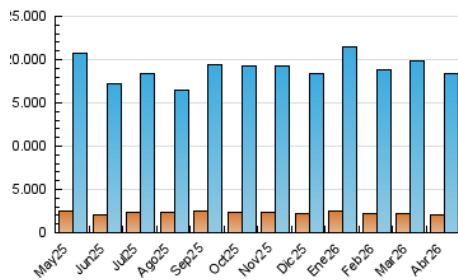

4.3 Por meses

N. únicos / Visitas (x 1000)