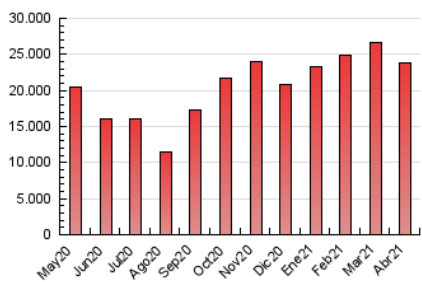

#### 1. Cifras totales y promedios (Nacional)

MES - AÑO	NAVEGADORES UNICOS	VISITAS	PAGINAS
Abril - 2021	1.507.206	5.297.199	23.844.014
<b>PROMEDIO DIARIO</b>	<b>132.964</b>	<b>176.573</b>	<b>794.800</b>
<b>PROMEDIO LUNES-VIERNES</b>	<b>140.477</b>	<b>187.962</b>	<b>934.858</b>
<b>PROMEDIO SABADO-DOMINGO</b>	<b>112.305</b>	<b>145.256</b>	<b>409.641</b>
<b>PAGINAS / VISITAS</b>	<b>4,50</b>		
<b>DURACION MEDIA VISITAS</b>	<b>0:32:58</b>		
<b>DURACION MEDIA PAGINAS</b>	<b>0:08:52</b>		

#### 3. Por día del mes (Nacional)

Día	N. únicos	Visitas	Páginas	Día	N. únicos	Visitas	Páginas	Día	N. únicos	Visitas	Páginas
1	135.279	176.678	648.834	11	107.727	138.107	393.678	21	150.624	203.967	1.041.354
2	108.003	141.393	346.004	12	144.705	193.843	1.042.476	22	181.355	236.416	1.110.476
3	92.832	119.297	303.464	13	152.183	202.388	1.048.157	23	120.526	156.892	832.451
4	88.330	111.553	292.817	14	137.208	186.257	1.007.026	24	97.384	127.210	364.959
5	105.279	135.630	428.761	15	141.215	191.097	996.770	25	97.118	127.738	428.470
6	133.237	178.276	1.012.762	16	128.378	173.659	894.103	26	107.038	150.689	985.862
7	167.855	224.788	1.096.428	17	172.985	221.780	538.897	27	136.469	188.205	1.016.946
8	162.213	214.852	1.045.867	18	122.652	157.328	416.675	28	156.622	214.665	1.042.270
9	136.060	181.096	921.941	19	128.362	173.746	1.035.386	29	184.566	246.146	1.129.513
10	119.412	159.031	538.168	20	129.333	174.899	1.007.517	30	143.981	189.573	875.982

4. Gráficas (Nacional)

4.1 Por día de la semana (promedio)

N. únicos / Visitas (x 100)

Páginas (x 100)

4.2 Por franja horaria (promedio)

Visitas (x 1000)

Páginas (x 1000)

4.3 Por meses

N. únicos / Visitas (x 1000)

Páginas (x 1000)