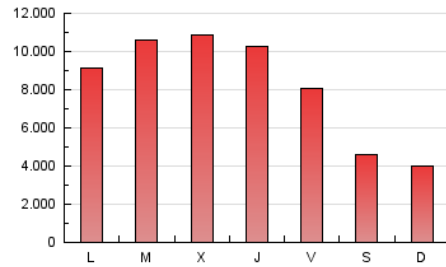

### 1. Cifras totales y promedios (Nacional e Internacional)

MES - AÑO	NAVEGADORES UNICOS	VISITAS	PAGINAS
Abril - 2021	1.565.719	5.483.693	24.860.538
<b>PROMEDIO DIARIO</b>	<b>137.219</b>	<b>182.790</b>	<b>828.685</b>
<b>PROMEDIO LUNES-VIERNES</b>	145.003	194.641	973.729
<b>PROMEDIO SABADO-DOMINGO</b>	115.814	150.199	429.813
<b>PAGINAS / VISITAS</b>	4,53		
<b>DURACION MEDIA VISITAS</b>	0:33:29		
<b>DURACION MEDIA PAGINAS</b>	0:08:54		

### 3. Por día del mes (Nacional e Internacional)

Día	N. únicos	Visitas	Páginas	Día	N. únicos	Visitas	Páginas	Día	N. únicos	Visitas	Páginas
1	140.080	183.113	679.818	11	111.152	142.483	410.877	21	155.175	210.942	1.083.457
2	111.427	146.293	362.387	12	149.064	200.284	1.082.283	22	187.037	244.498	1.156.567
3	95.535	123.042	317.210	13	156.256	209.450	1.090.969	23	125.183	163.327	869.453
4	90.669	115.232	306.844	14	141.721	193.149	1.048.684	24	100.736	131.609	380.520
5	109.059	140.870	454.046	15	145.602	197.852	1.036.976	25	100.482	132.741	452.651
6	138.077	184.910	1.055.259	16	133.133	179.972	929.936	26	111.045	156.688	1.027.976
7	172.607	231.976	1.138.618	17	177.986	228.630	565.812	27	140.563	194.553	1.057.364
8	166.518	221.765	1.087.216	18	126.782	163.014	437.848	28	161.590	222.187	1.084.635
9	140.328	187.292	958.529	19	133.102	180.397	1.077.892	29	189.952	254.985	1.180.050
10	123.167	164.840	566.742	20	134.141	181.547	1.048.225	30	148.396	196.052	911.694

4. Gráficas (Nacional e Internacional)

4.1 Por día de la semana (promedio)

N. únicos / Visitas (x 100)

Páginas (x 100)

4.2 Por franja horaria (promedio)

Visitas (x 1000)

Páginas (x 1000)

4.3 Por meses