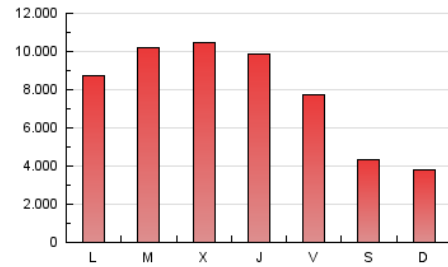

#### 1. Cifras totales y promedios (Nacional)

MES - AÑO	NAVEGADORES UNICOS	VISITAS	PAGINAS
Abril - 2021	1.507.206	5.297.199	23.844.014
<b>PROMEDIO DIARIO</b>	<b>132.964</b>	<b>176.573</b>	<b>794.800</b>
<b>PROMEDIO LUNES-VIERNES</b>	<b>140.477</b>	<b>187.962</b>	<b>934.858</b>
<b>PROMEDIO SABADO-DOMINGO</b>	<b>112.305</b>	<b>145.256</b>	<b>409.641</b>
<b>PAGINAS / VISITAS</b>	<b>4,50</b>		
<b>DURACION MEDIA VISITAS</b>	<b>0:32:58</b>		
<b>DURACION MEDIA PAGINAS</b>	<b>0:08:52</b>		

#### 2. Secciones (Nacional)

	PAGINAS	%
<b>HOME</b>	3.670.147	15.39 %
<b>RESTO</b>	20.173.867	84.61 %

#### 3. Por día del mes (Nacional)

Día	N. únicos	Visitas	Páginas	Día	N. únicos	Visitas	Páginas	Día	N. únicos	Visitas	Páginas
1	135.279	176.678	648.834	11	107.727	138.107	393.678	21	150.624	203.967	1.041.354
2	108.003	141.393	346.004	12	144.705	193.843	1.042.476	22	181.355	236.416	1.110.476
3	92.832	119.297	303.464	13	152.183	202.388	1.048.157	23	120.526	156.892	832.451
4	88.330	111.553	292.817	14	137.208	186.257	1.007.026	24	97.384	127.210	364.959
5	105.279	135.630	428.761	15	141.215	191.097	996.770	25	97.118	127.738	428.470
6	133.237	178.276	1.012.762	16	128.378	173.659	894.103	26	107.038	150.689	985.862
7	167.855	224.788	1.096.428	17	172.985	221.780	538.897	27	136.469	188.205	1.016.946
8	162.213	214.852	1.045.867	18	122.652	157.328	416.675	28	156.622	214.665	1.042.270
9	136.060	181.096	921.941	19	128.362	173.746	1.035.386	29	184.566	246.146	1.129.513
10	119.412	159.031	538.168	20	129.333	174.899	1.007.517	30	143.981	189.573	875.982

4. Gráficas (Nacional)

4.1 Por día de la semana (promedio)

N. únicos / Visitas (x 100)

Páginas (x 100)

4.2 Por franja horaria (promedio)

Visitas (x 1000)

Páginas (x 1000)

4.3 Por meses