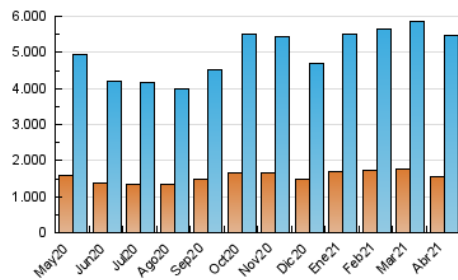

### 1. Cifras totales y promedios (Nacional e Internacional)

MES - AÑO	NAVEGADORES UNICOS	VISITAS	PAGINAS
Abril - 2021	1.565.719	5.483.693	24.860.538
<b>PROMEDIO DIARIO</b>	<b>137.219</b>	<b>182.790</b>	<b>828.685</b>
<b>PROMEDIO LUNES-VIERNES</b>	145.003	194.641	973.729
<b>PROMEDIO SABADO-DOMINGO</b>	115.814	150.199	429.813
<b>PAGINAS / VISITAS</b>	4,53		
<b>DURACION MEDIA VISITAS</b>	0:33:29		
<b>DURACION MEDIA PAGINAS</b>	0:08:54		

### 3. Por día del mes (Nacional e Internacional)

Día	N. únicos	Visitas	Páginas	Día	N. únicos	Visitas	Páginas	Día	N. únicos	Visitas	Páginas
1	140.080	183.113	679.818	11	111.152	142.483	410.877	21	155.175	210.942	1.083.457
2	111.427	146.293	362.387	12	149.064	200.284	1.082.283	22	187.037	244.498	1.156.567
3	95.535	123.042	317.210	13	156.256	209.450	1.090.969	23	125.183	163.327	869.453
4	90.669	115.232	306.844	14	141.721	193.149	1.048.684	24	100.736	131.609	380.520
5	109.059	140.870	454.046	15	145.602	197.852	1.036.976	25	100.482	132.741	452.651
6	138.077	184.910	1.055.259	16	133.133	179.972	929.936	26	111.045	156.688	1.027.976
7	172.607	231.976	1.138.618	17	177.986	228.630	565.812	27	140.563	194.553	1.057.364
8	166.518	221.765	1.087.216	18	126.782	163.014	437.848	28	161.590	222.187	1.084.635
9	140.328	187.292	958.529	19	133.102	180.397	1.077.892	29	189.952	254.985	1.180.050
10	123.167	164.840	566.742	20	134.141	181.547	1.048.225	30	148.396	196.052	911.694

4. Gráficas (Nacional e Internacional)

4.1 Por día de la semana (promedio)

N. únicos / Visitas (x 100)

Páginas (x 100)

4.2 Por franja horaria (promedio)

Visitas (x 1000)

Páginas (x 1000)

4.3 Por meses

N. únicos / Visitas (x 1000)

Páginas (x 1000)