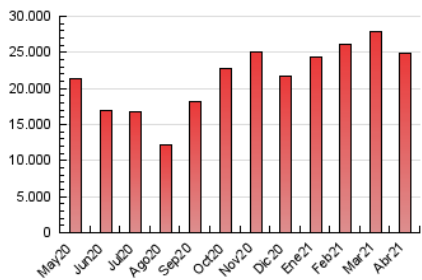

### 1. Cifras totales y promedios (Nacional e Internacional)

MES - AÑO	NAVEGADORES UNICOS	VISITAS	PAGINAS
Abril - 2021	1.565.719	5.483.693	24.860.538
<b>PROMEDIO DIARIO</b>	<b>137.219</b>	<b>182.790</b>	<b>828.685</b>
<b>PROMEDIO LUNES-VIERNES</b>	145.003	194.641	973.729
<b>PROMEDIO SABADO-DOMINGO</b>	115.814	150.199	429.813
<b>PAGINAS / VISITAS</b>	4,53		
<b>DURACION MEDIA VISITAS</b>	0:33:29		
<b>DURACION MEDIA PAGINAS</b>	0:08:54		

### 3. Por día del mes (Nacional e Internacional)

Día	N. únicos	Visitas	Páginas	Día	N. únicos	Visitas	Páginas	Día	N. únicos	Visitas	Páginas
1	140.080	183.113	679.818	11	111.152	142.483	410.877	21	155.175	210.942	1.083.457
2	111.427	146.293	362.387	12	149.064	200.284	1.082.283	22	187.037	244.498	1.156.567
3	95.535	123.042	317.210	13	156.256	209.450	1.090.969	23	125.183	163.327	869.453
4	90.669	115.232	306.844	14	141.721	193.149	1.048.684	24	100.736	131.609	380.520
5	109.059	140.870	454.046	15	145.602	197.852	1.036.976	25	100.482	132.741	452.651
6	138.077	184.910	1.055.259	16	133.133	179.972	929.936	26	111.045	156.688	1.027.976
7	172.607	231.976	1.138.618	17	177.986	228.630	565.812	27	140.563	194.553	1.057.364
8	166.518	221.765	1.087.216	18	126.782	163.014	437.848	28	161.590	222.187	1.084.635
9	140.328	187.292	958.529	19	133.102	180.397	1.077.892	29	189.952	254.985	1.180.050
10	123.167	164.840	566.742	20	134.141	181.547	1.048.225	30	148.396	196.052	911.694

4. Gráficas (Nacional e Internacional)

4.1 Por día de la semana (promedio)

N. únicos / Visitas (x 100)

Páginas (x 100)

4.2 Por franja horaria (promedio)

Visitas (x 1000)

Páginas (x 1000)

4.3 Por meses

N. únicos / Visitas (x 1000)

Páginas (x 1000)