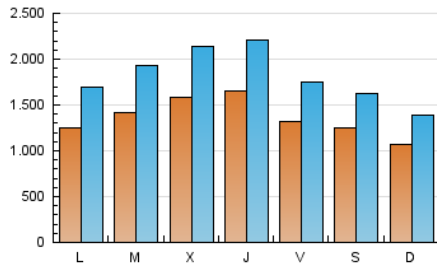

4. Gráficas (Nacional e Internacional)

4.1 Por día de la semana (promedio)

N. únicos / Visitas (x 100)