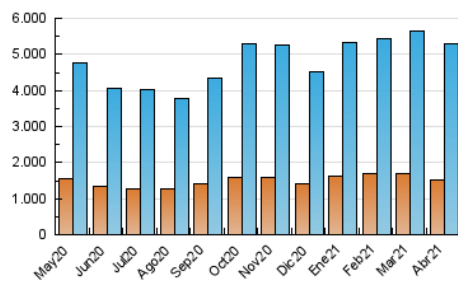

#### 3. Por día del mes (Nacional)

Día	N. únicos	Visitas	Páginas	Día	N. únicos	Visitas	Páginas	Día	N. únicos	Visitas	Páginas
1	135.279	176.678	648.834	11	107.727	138.107	393.678	21	150.624	203.967	1.041.354
2	108.003	141.393	346.004	12	144.705	193.843	1.042.476	22	181.355	236.416	1.110.476
3	92.832	119.297	303.464	13	152.183	202.388	1.048.157	23	120.526	156.892	832.451
4	88.330	111.553	292.817	14	137.208	186.257	1.007.026	24	97.384	127.210	364.959
5	105.279	135.630	428.761	15	141.215	191.097	996.770	25	97.118	127.738	428.470
6	133.237	178.276	1.012.762	16	128.378	173.659	894.103	26	107.038	150.689	985.862
7	167.855	224.788	1.096.428	17	172.985	221.780	538.897	27	136.469	188.205	1.016.946
8	162.213	214.852	1.045.867	18	122.652	157.328	416.675	28	156.622	214.665	1.042.270
9	136.060	181.096	921.941	19	128.362	173.746	1.035.386	29	184.566	246.146	1.129.513
10	119.412	159.031	538.168	20	129.333	174.899	1.007.517	30	143.981	189.573	875.982

4. Gráficas (Nacional)

4.1 Por día de la semana (promedio)

N. únicos / Visitas (x 100)

Páginas (x 100)

4.2 Por franja horaria (promedio)

Visitas (x 1000)

Páginas (x 1000)

4.3 Por meses

N. únicos / Visitas (x 1000)

Páginas (x 1000)