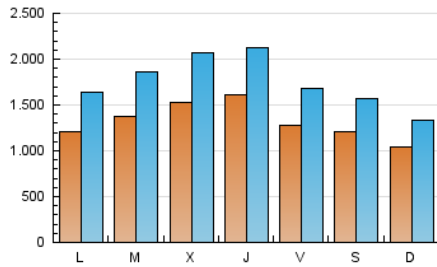

4. Gráficas (Nacional)

4.1 Por día de la semana (promedio)

N. únicos / Visitas (x 100)