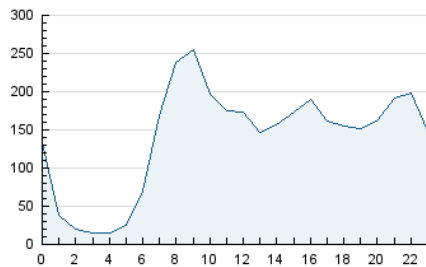

2. Secciones (Nacional)

	PAGINAS	%
HOME	3.507.420	32.52 %
RESTO	7.277.132	67.48 %

3. Por día del mes (Nacional)

Día	N. únicos	Visitas	Páginas	Día	N. únicos	Visitas	Páginas	Día	N. únicos	Visitas	Páginas
1	82.119	108.325	276.819	11	84.170	119.845	320.503	21	93.035	127.019	385.616
2	63.151	80.505	151.527	12	98.782	135.324	333.993	22	88.545	114.497	596.039
3	54.220	70.550	117.809	13	104.064	144.745	352.674	23	53.834	69.338	198.332
4	97.998	139.043	359.632	14	119.404	168.452	399.001	24	45.412	58.004	161.716
5	111.950	154.372	404.155	15	99.840	132.137	300.008	25	83.070	114.348	730.034
6	98.602	140.265	375.664	16	57.048	73.713	127.716	26	101.565	134.009	785.443
7	90.017	123.718	333.077	17	51.857	66.128	121.985	27	94.983	126.503	763.571
8	75.753	99.891	255.218	18	90.586	120.746	308.246	28	89.102	120.923	740.294
9	42.943	56.558	109.371	19	94.756	126.621	314.856	29	86.674	116.781	639.684
10	34.489	46.795	87.380	20	100.597	134.399	321.691	30	56.574	72.445	244.422
								31	45.461	58.815	168.076

4. Gráficas (Nacional)

4.1 Por día de la semana (promedio)

N. únicos / Visitas (x 100)

Páginas (x 100)

4.2 Por franja horaria (promedio)

Visitas (x 1000)

Páginas (x 1000)

4.3 Por meses