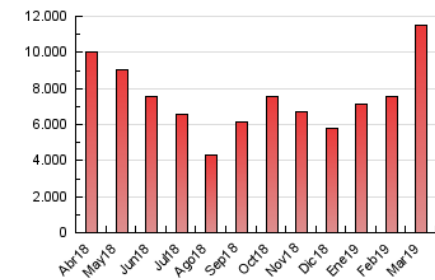

Páginas (x 1000)