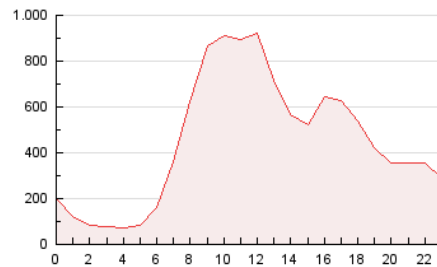

2. Secciones (Nacional)

	PAGINAS	%
HOME	3.507.420	32.52 %
RESTO	7.277.132	67.48 %

3. Por día del mes (Nacional)

Día	N. únicos	Visitas	Páginas	Día	N. únicos	Visitas	Páginas	Día	N. únicos	Visitas	Páginas
1	82.119	108.325	276.819	11	84.170	119.845	320.503	21	93.035	127.019	385.616
2	63.151	80.505	151.527	12	98.782	135.324	333.993	22	88.545	114.497	596.039
3	54.220	70.550	117.809	13	104.064	144.745	352.674	23	53.834	69.338	198.332
4	97.998	139.043	359.632	14	119.404	168.452	399.001	24	45.412	58.004	161.716
5	111.950	154.372	404.155	15	99.840	132.137	300.008	25	83.070	114.348	730.034
6	98.602	140.265	375.664	16	57.048	73.713	127.716	26	101.565	134.009	785.443
7	90.017	123.718	333.077	17	51.857	66.128	121.985	27	94.983	126.503	763.571
8	75.753	99.891	255.218	18	90.586	120.746	308.246	28	89.102	120.923	740.294
9	42.943	56.558	109.371	19	94.756	126.621	314.856	29	86.674	116.781	639.684
10	34.489	46.795	87.380	20	100.597	134.399	321.691	30	56.574	72.445	244.422
								31	45.461	58.815	168.076

4. Gráficas (Nacional)

4.1 Por día de la semana (promedio)

N. únicos / Visitas (x 100)

Páginas (x 100)

4.2 Por franja horaria (promedio)

Visitas (x 1000)

Páginas (x 1000)

4.3 Por meses