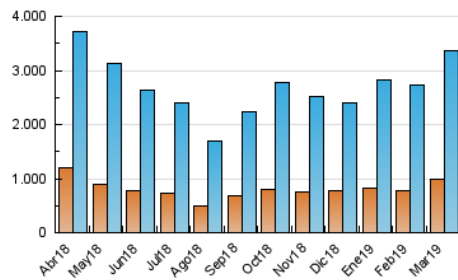

4.3 Por meses

N. únicos / Visitas (x 1000)