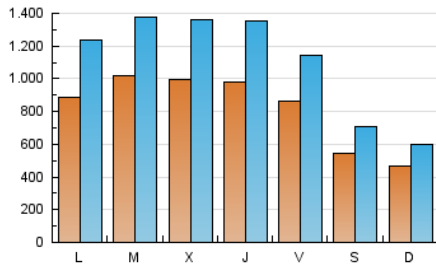

1. Cifras totales y promedios (Nacional)

MES - AÑO	NAVEGADORES UNICOS	VISITAS	PAGINAS
Marzo - 2019	997.669	3.354.814	10.784.552
PROMEDIO DIARIO	80.342	108.220	347.889
PROMEDIO LUNES-VIERNES	94.553	128.665	442.677
PROMEDIO SABADO-DOMINGO	50.499	65.285	148.833
PAGINAS / VISITAS	3,21		
DURACION MEDIA VISITAS	0:46:07		
DURACION MEDIA PAGINAS	0:17:10		

2. Secciones (Nacional)

	PAGINAS	%
HOME	3.507.420	32.52 %
RESTO	7.277.132	67.48 %

3. Por día del mes (Nacional)

Día	N. únicos	Visitas	Páginas	Día	N. únicos	Visitas	Páginas	Día	N. únicos	Visitas	Páginas
1	82.119	108.325	276.819	11	84.170	119.845	320.503	21	93.035	127.019	385.616
2	63.151	80.505	151.527	12	98.782	135.324	333.993	22	88.545	114.497	596.039
3	54.220	70.550	117.809	13	104.064	144.745	352.674	23	53.834	69.338	198.332
4	97.998	139.043	359.632	14	119.404	168.452	399.001	24	45.412	58.004	161.716
5	111.950	154.372	404.155	15	99.840	132.137	300.008	25	83.070	114.348	730.034
6	98.602	140.265	375.664	16	57.048	73.713	127.716	26	101.565	134.009	785.443
7	90.017	123.718	333.077	17	51.857	66.128	121.985	27	94.983	126.503	763.571
8	75.753	99.891	255.218	18	90.586	120.746	308.246	28	89.102	120.923	740.294
9	42.943	56.558	109.371	19	94.756	126.621	314.856	29	86.674	116.781	639.684
10	34.489	46.795	87.380	20	100.597	134.399	321.691	30	56.574	72.445	244.422
								31	45.461	58.815	168.076

4. Gráficas (Nacional)

4.1 Por día de la semana (promedio)

N. únicos / Visitas (x 100)

Páginas (x 100)

4.2 Por franja horaria (promedio)

Visitas (x 1000)

Páginas (x 1000)

4.3 Por meses