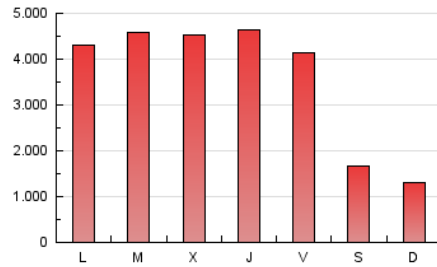

1. Cifras totales y promedios (Nacional)

MES - AÑO	NAVEGADORES UNICOS	VISITAS	PAGINAS
Marzo - 2019	997.669	3.354.814	10.784.552
PROMEDIO DIARIO	80.342	108.220	347.889
PROMEDIO LUNES-VIERNES	94.553	128.665	442.677
PROMEDIO SABADO-DOMINGO	50.499	65.285	148.833
PAGINAS / VISITAS	3,21		
DURACION MEDIA VISITAS	0:46:07		
DURACION MEDIA PAGINAS	0:17:10		

2. Secciones (Nacional)

	PAGINAS	%
HOME	3.507.420	32.52 %
RESTO	7.277.132	67.48 %

3. Por día del mes (Nacional)

Día	N. únicos	Visitas	Páginas	Día	N. únicos	Visitas	Páginas	Día	N. únicos	Visitas	Páginas
1	82.119	108.325	276.819	11	84.170	119.845	320.503	21	93.035	127.019	385.616
2	63.151	80.505	151.527	12	98.782	135.324	333.993	22	88.545	114.497	596.039
3	54.220	70.550	117.809	13	104.064	144.745	352.674	23	53.834	69.338	198.332
4	97.998	139.043	359.632	14	119.404	168.452	399.001	24	45.412	58.004	161.716
5	111.950	154.372	404.155	15	99.840	132.137	300.008	25	83.070	114.348	730.034
6	98.602	140.265	375.664	16	57.048	73.713	127.716	26	101.565	134.009	785.443
7	90.017	123.718	333.077	17	51.857	66.128	121.985	27	94.983	126.503	763.571
8	75.753	99.891	255.218	18	90.586	120.746	308.246	28	89.102	120.923	740.294
9	42.943	56.558	109.371	19	94.756	126.621	314.856	29	86.674	116.781	639.684
10	34.489	46.795	87.380	20	100.597	134.399	321.691	30	56.574	72.445	244.422
								31	45.461	58.815	168.076

4. Gráficas (Nacional)

4.1 Por día de la semana (promedio)

N. únicos / Visitas (x 100)

Páginas (x 100)

4.2 Por franja horaria (promedio)

Visitas (x 1000)

Páginas (x 1000)

4.3 Por meses