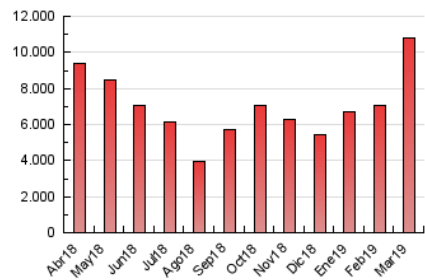

Páginas (x 1000)