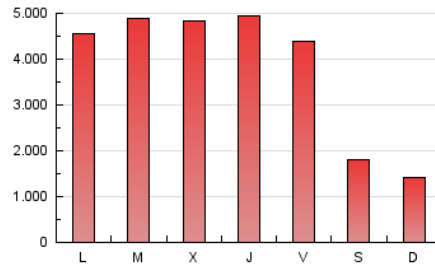

1. Cifras totales y promedios (Nacional e Internacional)

MES - AÑO	NAVEGADORES UNICOS	VISITAS	PAGINAS
Marzo - 2019	1.048.119	3.559.057	11.510.840
PROMEDIO DIARIO	84.801	114.808	371.317
PROMEDIO LUNES-VIERNES	99.731	136.379	471.557
PROMEDIO SABADO-DOMINGO	53.448	69.509	160.813
PAGINAS / VISITAS	3,23		
DURACION MEDIA VISITAS	0:46:48		
DURACION MEDIA PAGINAS	0:17:12		

2. Secciones (Nacional e Internacional)

	PAGINAS	%
HOME	3.782.974	32.86 %
RESTO	7.727.866	67.14 %

3. Por día del mes (Nacional e Internacional)

Día	N. únicos	Visitas	Páginas	Día	N. únicos	Visitas	Páginas	Día	N. únicos	Visitas	Páginas
1	86.729	115.376	296.607	11	88.981	127.079	341.741	21	98.397	134.179	412.207
2	67.195	86.374	164.600	12	104.484	143.543	356.627	22	92.725	120.713	631.536
3	57.573	75.136	126.585	13	110.921	154.257	378.876	23	56.235	72.863	211.948
4	102.961	146.845	382.691	14	126.116	178.297	425.373	24	47.741	60.997	173.580
5	118.120	163.825	433.860	15	105.451	140.177	320.503	25	87.264	120.819	774.499
6	104.301	149.459	403.401	16	59.967	78.008	136.285	26	106.707	141.383	832.012
7	95.459	131.886	356.651	17	54.914	70.520	132.910	27	100.035	133.765	809.191
8	79.876	106.294	272.455	18	95.458	127.921	328.366	28	93.549	128.180	787.154
9	45.595	60.722	119.141	19	100.188	134.026	335.910	29	91.097	123.845	678.971
10	36.665	50.193	94.558	20	105.539	142.098	344.076	30	60.280	77.531	266.703
								31	48.318	62.746	181.823

4. Gráficas (Nacional e Internacional)

4.1 Por día de la semana (promedio)

N. únicos / Visitas (x 100)

Páginas (x 100)

4.2 Por franja horaria (promedio)

Visitas (x 1000)

Páginas (x 1000)

4.3 Por meses