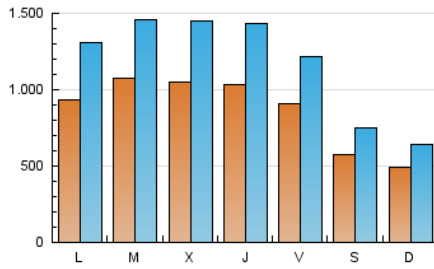

1. Cifras totales y promedios (Nacional e Internacional)

MES - AÑO	NAVEGADORES UNICOS	VISITAS	PAGINAS
Marzo - 2019	1.048.119	3.559.057	11.510.840
PROMEDIO DIARIO	84.801	114.808	371.317
PROMEDIO LUNES-VIERNES	99.731	136.379	471.557
PROMEDIO SABADO-DOMINGO	53.448	69.509	160.813
PAGINAS / VISITAS	3,23		
DURACION MEDIA VISITAS	0:46:48		
DURACION MEDIA PAGINAS	0:17:12		

2. Secciones (Nacional e Internacional)

	PAGINAS	%
HOME	3.782.974	32.86 %
RESTO	7.727.866	67.14 %

3. Por día del mes (Nacional e Internacional)

Día	N. únicos	Visitas	Páginas	Día	N. únicos	Visitas	Páginas	Día	N. únicos	Visitas	Páginas
1	86.729	115.376	296.607	11	88.981	127.079	341.741	21	98.397	134.179	412.207
2	67.195	86.374	164.600	12	104.484	143.543	356.627	22	92.725	120.713	631.536
3	57.573	75.136	126.585	13	110.921	154.257	378.876	23	56.235	72.863	211.948
4	102.961	146.845	382.691	14	126.116	178.297	425.373	24	47.741	60.997	173.580
5	118.120	163.825	433.860	15	105.451	140.177	320.503	25	87.264	120.819	774.499
6	104.301	149.459	403.401	16	59.967	78.008	136.285	26	106.707	141.383	832.012
7	95.459	131.886	356.651	17	54.914	70.520	132.910	27	100.035	133.765	809.191
8	79.876	106.294	272.455	18	95.458	127.921	328.366	28	93.549	128.180	787.154
9	45.595	60.722	119.141	19	100.188	134.026	335.910	29	91.097	123.845	678.971
10	36.665	50.193	94.558	20	105.539	142.098	344.076	30	60.280	77.531	266.703
								31	48.318	62.746	181.823

4. Gráficas (Nacional e Internacional)

4.1 Por día de la semana (promedio)

N. únicos / Visitas (x 100)

Páginas (x 100)

4.2 Por franja horaria (promedio)

Visitas (x 1000)

Páginas (x 1000)

4.3 Por meses