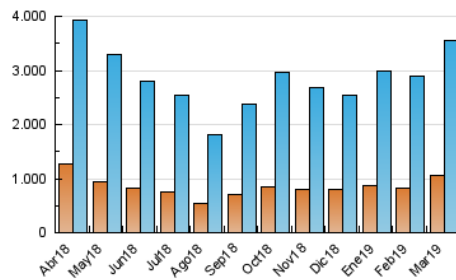

4.3 Por meses

N. únicos / Visitas (x 1000)