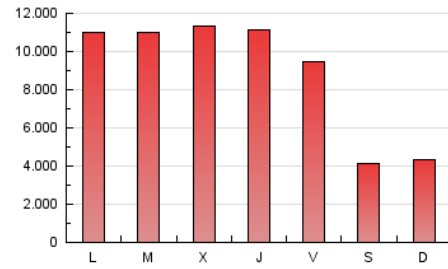

#### 1. Cifras totales y promedios (Nacional)

MES - AÑO	NAVEGADORES UNICOS	VISITAS	PAGINAS
Febrero - 2021	1.678.158	5.440.582	24.936.823
<b>PROMEDIO DIARIO</b>	<b>147.408</b>	<b>194.307</b>	<b>890.601</b>
<b>PROMEDIO LUNES-VIERNES</b>	<b>161.966</b>	<b>214.944</b>	<b>1.077.853</b>
<b>PROMEDIO SABADO-DOMINGO</b>	<b>111.013</b>	<b>142.712</b>	<b>422.470</b>
<b>PAGINAS / VISITAS</b>	<b>4,58</b>		
<b>DURACION MEDIA VISITAS</b>	<b>0:34:09</b>		
<b>DURACION MEDIA PAGINAS</b>	<b>0:08:59</b>		

#### 2. Secciones (Nacional)

	PAGINAS	%
<b>HOME</b>	3.717.655	14.91 %
<b>RESTO</b>	21.219.168	85.09 %

#### 3. Por día del mes (Nacional)

Día	N. únicos	Visitas	Páginas	Día	N. únicos	Visitas	Páginas	Día	N. únicos	Visitas	Páginas
1	133.661	177.365	1.060.044	11	197.210	255.867	1.133.068	21	132.346	164.539	431.443
2	216.052	266.676	1.087.208	12	157.512	204.199	956.298	22	158.861	208.328	1.086.151
3	204.431	265.479	1.154.291	13	119.239	150.736	433.918	23	123.924	169.122	1.018.922
4	214.963	275.807	1.185.227	14	114.151	153.863	544.367	24	148.237	202.260	1.066.134
5	143.560	189.470	924.546	15	137.861	191.246	1.224.176	25	166.245	220.426	1.061.440
6	108.835	139.795	373.324	16	139.549	191.106	1.213.776	26	149.059	200.495	934.465
7	86.130	111.848	397.746	17	132.325	183.662	1.069.677	27	108.751	140.775	439.400
8	114.522	157.378	1.039.518	18	149.715	201.504	1.060.314	28	96.619	125.321	348.980
9	152.868	209.906	1.075.439	19	150.089	201.433	962.241				
10	248.677	327.157	1.244.126	20	122.033	154.819	410.584				

4. Gráficas (Nacional)

4.1 Por día de la semana (promedio)

N. únicos / Visitas (x 100)

Páginas (x 100)

4.2 Por franja horaria (promedio)

Visitas (x 1000)

Páginas (x 1000)

4.3 Por meses