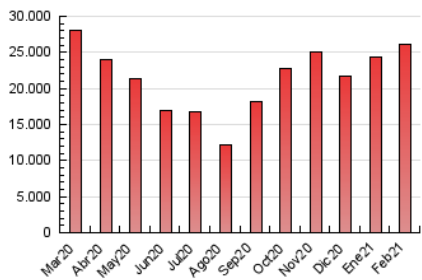

### 1. Cifras totales y promedios (Nacional e Internacional)

MES - AÑO	NAVEGADORES UNICOS	VISITAS	PAGINAS
Febrero - 2021	1.743.583	5.640.269	26.043.392
<b>PROMEDIO DIARIO</b>	<b>152.289</b>	<b>201.438</b>	<b>930.121</b>
<b>PROMEDIO LUNES-VIERNES</b>	167.380	222.863	1.124.505
<b>PROMEDIO SABADO-DOMINGO</b>	114.562	147.875	444.162
<b>PAGINAS / VISITAS</b>	4,62		
<b>DURACION MEDIA VISITAS</b>	0:34:40		
<b>DURACION MEDIA PAGINAS</b>	0:09:01		

### 3. Por día del mes (Nacional e Internacional)

Día	N. únicos	Visitas	Páginas	Día	N. únicos	Visitas	Páginas	Día	N. únicos	Visitas	Páginas
1	138.937	184.478	1.105.731	11	203.022	264.385	1.179.218	21	136.490	169.944	454.086
2	222.542	275.288	1.131.572	12	162.213	211.217	996.565	22	163.707	215.467	1.130.234
3	211.491	275.711	1.210.789	13	122.694	156.008	456.158	23	128.276	175.834	1.063.386
4	221.990	284.713	1.233.611	14	118.099	159.707	573.691	24	152.517	209.348	1.114.288
5	147.833	196.225	962.906	15	143.333	199.228	1.276.507	25	171.186	228.167	1.104.641
6	112.174	144.622	389.847	16	145.699	199.987	1.275.465	26	153.510	207.329	971.703
7	89.478	116.600	422.037	17	137.635	191.775	1.120.339	27	112.063	145.973	463.365
8	119.256	163.974	1.085.092	18	154.871	209.136	1.104.568	28	100.047	129.992	365.851
9	157.631	217.403	1.120.508	19	155.011	208.745	1.001.616				
10	256.941	338.858	1.301.356	20	125.449	160.155	428.262				

4. Gráficas (Nacional e Internacional)

4.1 Por día de la semana (promedio)

N. únicos / Visitas (x 100)

Páginas (x 100)

4.2 Por franja horaria (promedio)

Visitas (x 1000)

Páginas (x 1000)

4.3 Por meses

N. únicos / Visitas (x 1000)

Páginas (x 1000)