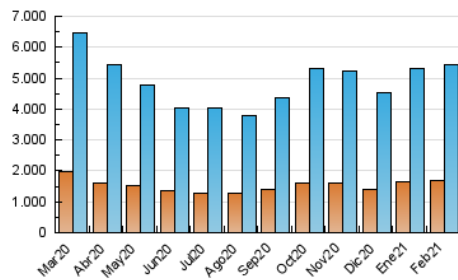

#### 3. Por día del mes (Nacional)

Día	N. únicos	Visitas	Páginas	Día	N. únicos	Visitas	Páginas	Día	N. únicos	Visitas	Páginas
1	133.661	177.365	1.060.044	11	197.210	255.867	1.133.068	21	132.346	164.539	431.443
2	216.052	266.676	1.087.208	12	157.512	204.199	956.298	22	158.861	208.328	1.086.151
3	204.431	265.479	1.154.291	13	119.239	150.736	433.918	23	123.924	169.122	1.018.922
4	214.963	275.807	1.185.227	14	114.151	153.863	544.367	24	148.237	202.260	1.066.134
5	143.560	189.470	924.546	15	137.861	191.246	1.224.176	25	166.245	220.426	1.061.440
6	108.835	139.795	373.324	16	139.549	191.106	1.213.776	26	149.059	200.495	934.465
7	86.130	111.848	397.746	17	132.325	183.662	1.069.677	27	108.751	140.775	439.400
8	114.522	157.378	1.039.518	18	149.715	201.504	1.060.314	28	96.619	125.321	348.980
9	152.868	209.906	1.075.439	19	150.089	201.433	962.241				
10	248.677	327.157	1.244.126	20	122.033	154.819	410.584				

4. Gráficas (Nacional)

4.1 Por día de la semana (promedio)

N. únicos / Visitas (x 100)

Páginas (x 100)

4.2 Por franja horaria (promedio)

Visitas (x 1000)

Páginas (x 1000)

4.3 Por meses

N. únicos / Visitas (x 1000)

Páginas (x 1000)