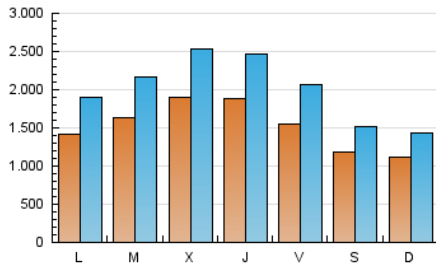

4. Gráficas (Nacional e Internacional)

4.1 Por día de la semana (promedio)

N. únicos / Visitas (x 100)