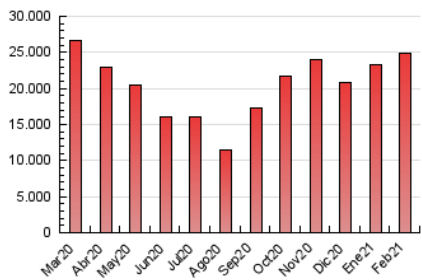

#### 1. Cifras totales y promedios (Nacional)

MES - AÑO	NAVEGADORES UNICOS	VISITAS	PAGINAS
Febrero - 2021	1.678.158	5.440.582	24.936.823
<b>PROMEDIO DIARIO</b>	<b>147.408</b>	<b>194.307</b>	<b>890.601</b>
<b>PROMEDIO LUNES-VIERNES</b>	<b>161.966</b>	<b>214.944</b>	<b>1.077.853</b>
<b>PROMEDIO SABADO-DOMINGO</b>	<b>111.013</b>	<b>142.712</b>	<b>422.470</b>
<b>PAGINAS / VISITAS</b>	<b>4,58</b>		
<b>DURACION MEDIA VISITAS</b>	<b>0:34:09</b>		
<b>DURACION MEDIA PAGINAS</b>	<b>0:08:59</b>		

#### 3. Por día del mes (Nacional)

Día	N. únicos	Visitas	Páginas	Día	N. únicos	Visitas	Páginas	Día	N. únicos	Visitas	Páginas
1	133.661	177.365	1.060.044	11	197.210	255.867	1.133.068	21	132.346	164.539	431.443
2	216.052	266.676	1.087.208	12	157.512	204.199	956.298	22	158.861	208.328	1.086.151
3	204.431	265.479	1.154.291	13	119.239	150.736	433.918	23	123.924	169.122	1.018.922
4	214.963	275.807	1.185.227	14	114.151	153.863	544.367	24	148.237	202.260	1.066.134
5	143.560	189.470	924.546	15	137.861	191.246	1.224.176	25	166.245	220.426	1.061.440
6	108.835	139.795	373.324	16	139.549	191.106	1.213.776	26	149.059	200.495	934.465
7	86.130	111.848	397.746	17	132.325	183.662	1.069.677	27	108.751	140.775	439.400
8	114.522	157.378	1.039.518	18	149.715	201.504	1.060.314	28	96.619	125.321	348.980
9	152.868	209.906	1.075.439	19	150.089	201.433	962.241				
10	248.677	327.157	1.244.126	20	122.033	154.819	410.584				

4. Gráficas (Nacional)

4.1 Por día de la semana (promedio)

N. únicos / Visitas (x 100)

Páginas (x 100)

4.2 Por franja horaria (promedio)

Visitas (x 1000)

Páginas (x 1000)

4.3 Por meses

N. únicos / Visitas (x 1000)

Páginas (x 1000)