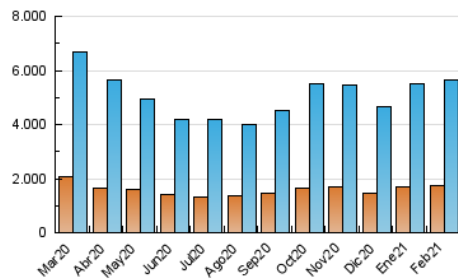

### 1. Cifras totales y promedios (Nacional e Internacional)

MES - AÑO	NAVEGADORES UNICOS	VISITAS	PAGINAS
Febrero - 2021	1.743.583	5.640.269	26.043.392
<b>PROMEDIO DIARIO</b>	<b>152.289</b>	<b>201.438</b>	<b>930.121</b>
<b>PROMEDIO LUNES-VIERNES</b>	167.380	222.863	1.124.505
<b>PROMEDIO SABADO-DOMINGO</b>	114.562	147.875	444.162
<b>PAGINAS / VISITAS</b>	4,62		
<b>DURACION MEDIA VISITAS</b>	0:34:40		
<b>DURACION MEDIA PAGINAS</b>	0:09:01		

### 3. Por día del mes (Nacional e Internacional)

Día	N. únicos	Visitas	Páginas	Día	N. únicos	Visitas	Páginas	Día	N. únicos	Visitas	Páginas
1	138.937	184.478	1.105.731	11	203.022	264.385	1.179.218	21	136.490	169.944	454.086
2	222.542	275.288	1.131.572	12	162.213	211.217	996.565	22	163.707	215.467	1.130.234
3	211.491	275.711	1.210.789	13	122.694	156.008	456.158	23	128.276	175.834	1.063.386
4	221.990	284.713	1.233.611	14	118.099	159.707	573.691	24	152.517	209.348	1.114.288
5	147.833	196.225	962.906	15	143.333	199.228	1.276.507	25	171.186	228.167	1.104.641
6	112.174	144.622	389.847	16	145.699	199.987	1.275.465	26	153.510	207.329	971.703
7	89.478	116.600	422.037	17	137.635	191.775	1.120.339	27	112.063	145.973	463.365
8	119.256	163.974	1.085.092	18	154.871	209.136	1.104.568	28	100.047	129.992	365.851
9	157.631	217.403	1.120.508	19	155.011	208.745	1.001.616				
10	256.941	338.858	1.301.356	20	125.449	160.155	428.262				

4. Gráficas (Nacional e Internacional)

4.1 Por día de la semana (promedio)

N. únicos / Visitas (x 100)

Páginas (x 100)

4.2 Por franja horaria (promedio)

Visitas (x 1000)

Páginas (x 1000)

4.3 Por meses

N. únicos / Visitas (x 1000)

Páginas (x 1000)