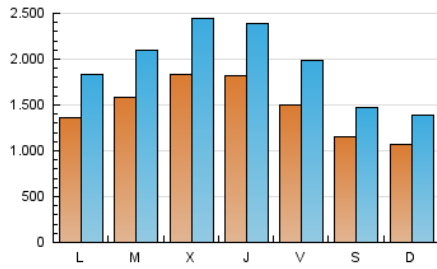

4. Gráficas (Nacional)

4.1 Por día de la semana (promedio)

N. únicos / Visitas (x 100)