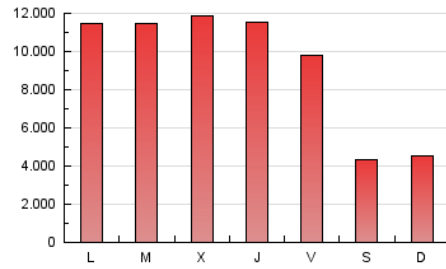

### 1. Cifras totales y promedios (Nacional e Internacional)

MES - AÑO	NAVEGADORES UNICOS	VISITAS	PAGINAS
Febrero - 2021	1.743.583	5.640.269	26.043.392
<b>PROMEDIO DIARIO</b>	<b>152.289</b>	<b>201.438</b>	<b>930.121</b>
<b>PROMEDIO LUNES-VIERNES</b>	167.380	222.863	1.124.505
<b>PROMEDIO SABADO-DOMINGO</b>	114.562	147.875	444.162
<b>PAGINAS / VISITAS</b>	4,62		
<b>DURACION MEDIA VISITAS</b>	0:34:40		
<b>DURACION MEDIA PAGINAS</b>	0:09:01		

### 2. Secciones (Nacional e Internacional)

	PAGINAS	%
<b>HOME</b>	3.924.089	15.07 %
<b>RESTO</b>	22.119.303	84.93 %

### 3. Por día del mes (Nacional e Internacional)

Día	N. únicos	Visitas	Páginas	Día	N. únicos	Visitas	Páginas	Día	N. únicos	Visitas	Páginas
1	138.937	184.478	1.105.731	11	203.022	264.385	1.179.218	21	136.490	169.944	454.086
2	222.542	275.288	1.131.572	12	162.213	211.217	996.565	22	163.707	215.467	1.130.234
3	211.491	275.711	1.210.789	13	122.694	156.008	456.158	23	128.276	175.834	1.063.386
4	221.990	284.713	1.233.611	14	118.099	159.707	573.691	24	152.517	209.348	1.114.288
5	147.833	196.225	962.906	15	143.333	199.228	1.276.507	25	171.186	228.167	1.104.641
6	112.174	144.622	389.847	16	145.699	199.987	1.275.465	26	153.510	207.329	971.703
7	89.478	116.600	422.037	17	137.635	191.775	1.120.339	27	112.063	145.973	463.365
8	119.256	163.974	1.085.092	18	154.871	209.136	1.104.568	28	100.047	129.992	365.851
9	157.631	217.403	1.120.508	19	155.011	208.745	1.001.616				
10	256.941	338.858	1.301.356	20	125.449	160.155	428.262				

4. Gráficas (Nacional e Internacional)

4.1 Por día de la semana (promedio)

N. únicos / Visitas (x 100)

Páginas (x 100)

4.2 Por franja horaria (promedio)

Visitas (x 1000)

Páginas (x 1000)

4.3 Por meses