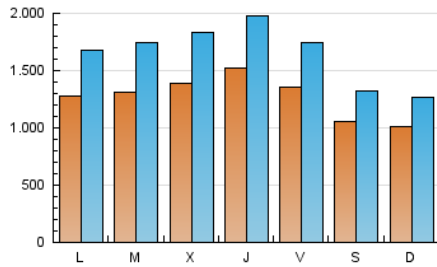

1. Cifras totales y promedios (Nacional)

MES - AÑO	NAVEGADORES UNICOS	VISITAS	PAGINAS
Enero - 2023	1.529.723	5.090.642	21.130.476
PROMEDIO DIARIO	126.678	164.214	681.628
PROMEDIO LUNES-VIERNES	136.247	178.675	807.251
PROMEDIO SABADO-DOMINGO	103.287	128.866	374.551
PAGINAS / VISITAS	4,15		
DURACION MEDIA VISITAS	0:27:19		
DURACION MEDIA PAGINAS	0:08:08		

2. Secciones (Nacional)

	PAGINAS	%
HOME	3.253.777	15.40 %
RESTO	17.876.699	84.60 %

3. Por día del mes (Nacional)

Día	N. únicos	Visitas	Páginas	Día	N. únicos	Visitas	Páginas	Día	N. únicos	Visitas	Páginas
1	68.666	83.629	257.783	11	127.494	168.213	791.191	21	116.215	145.576	365.851
2	101.345	128.730	664.193	12	198.272	255.345	1.013.118	22	133.764	165.513	455.796
3	90.461	117.024	611.407	13	168.386	211.564	802.119	23	162.861	213.993	941.559
4	116.685	151.176	687.944	14	113.813	143.584	349.928	24	151.985	205.840	938.819
5	100.904	128.983	533.080	15	127.680	160.535	490.507	25	141.260	188.355	926.765
6	77.318	95.430	252.250	16	145.837	195.667	919.186	26	154.892	210.522	880.899
7	69.890	85.344	293.612	17	164.967	220.881	982.446	27	164.334	215.588	867.744
8	72.434	91.380	343.910	18	172.018	224.438	962.584	28	121.751	154.100	466.030
9	104.735	137.554	780.915	19	153.056	198.256	932.568	29	105.369	130.131	347.538
10	109.789	141.325	766.770	20	132.177	173.674	761.476	30	122.306	163.519	853.026
								31	136.343	184.773	889.462

4. Gráficas (Nacional)

4.1 Por día de la semana (promedio)

N. únicos / Visitas (x 100)

Páginas (x 100)

4.2 Por franja horaria (promedio)

Visitas_ (x 1000)

Páginas (x 1000)

4.3 Por meses