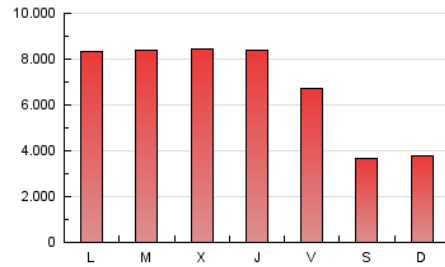

1. Cifras totales y promedios (Nacional)

MES - AÑO	NAVEGADORES UNICOS	VISITAS	PAGINAS
Enero - 2023	1.529.723	5.090.642	21.130.476
PROMEDIO DIARIO	126.678	164.214	681.628
PROMEDIO LUNES-VIERNES	136.247	178.675	807.251
PROMEDIO SABADO-DOMINGO	103.287	128.866	374.551
PAGINAS / VISITAS	4,15		
DURACION MEDIA VISITAS	0:27:19		
DURACION MEDIA PAGINAS	0:08:08		

2. Secciones (Nacional)

	PAGINAS	%
HOME	3.253.777	15.40 %
RESTO	17.876.699	84.60 %

3. Por día del mes (Nacional)

Día	N. únicos	Visitas	Páginas	Día	N. únicos	Visitas	Páginas	Día	N. únicos	Visitas	Páginas
1	68.666	83.629	257.783	11	127.494	168.213	791.191	21	116.215	145.576	365.851
2	101.345	128.730	664.193	12	198.272	255.345	1.013.118	22	133.764	165.513	455.796
3	90.461	117.024	611.407	13	168.386	211.564	802.119	23	162.861	213.993	941.559
4	116.685	151.176	687.944	14	113.813	143.584	349.928	24	151.985	205.840	938.819
5	100.904	128.983	533.080	15	127.680	160.535	490.507	25	141.260	188.355	926.765
6	77.318	95.430	252.250	16	145.837	195.667	919.186	26	154.892	210.522	880.899
7	69.890	85.344	293.612	17	164.967	220.881	982.446	27	164.334	215.588	867.744
8	72.434	91.380	343.910	18	172.018	224.438	962.584	28	121.751	154.100	466.030
9	104.735	137.554	780.915	19	153.056	198.256	932.568	29	105.369	130.131	347.538
10	109.789	141.325	766.770	20	132.177	173.674	761.476	30	122.306	163.519	853.026
								31	136.343	184.773	889.462

4. Gráficas (Nacional)

4.1 Por día de la semana (promedio)

N. únicos / Visitas (x 100)

Páginas (x 100)

4.2 Por franja horaria (promedio)

Visitas_ (x 1000)

Páginas (x 1000)

4.3 Por meses