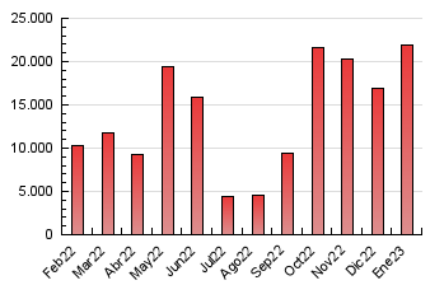

Páginas (x 1000)