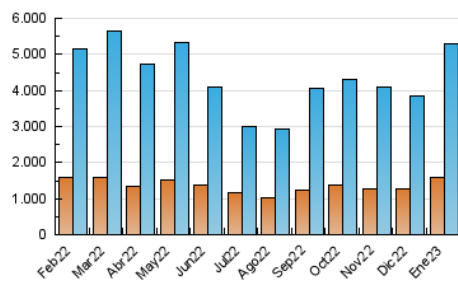

4.3 Por meses

N. únicos / Visitas (x 1000)