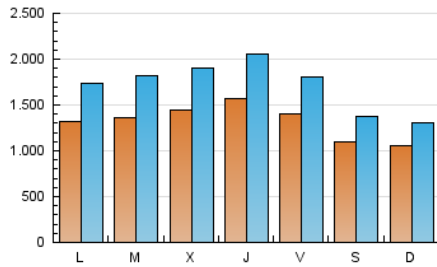

1. Cifras totales y promedios (Nacional e Internacional)

MES - AÑO	NAVEGADORES UNICOS	VISITAS	PAGINAS
Enero - 2023	1.597.936	5.289.819	21.964.259
PROMEDIO DIARIO	131.335	170.639	708.524
PROMEDIO LUNES-VIERNES	141.290	185.700	838.261
PROMEDIO SABADO-DOMINGO	106.999	133.823	391.392
PAGINAS / VISITAS	4,15		
DURACION MEDIA VISITAS	0:27:30		
DURACION MEDIA PAGINAS	0:08:10		

2. Secciones (Nacional e Internacional)

	PAGINAS	%
HOME	3.431.385	15.62 %
RESTO	18.532.874	84.38 %

3. Por día del mes (Nacional e Internacional)

Día	N. únicos	Visitas	Páginas	Día	N. únicos	Visitas	Páginas	Día	N. únicos	Visitas	Páginas
1	71.068	86.954	266.389	11	132.074	174.547	820.727	21	120.636	150.929	379.985
2	104.374	133.385	685.284	12	205.437	265.100	1.056.173	22	138.656	171.613	478.247
3	93.746	121.656	632.055	13	174.519	219.635	833.503	23	168.438	221.439	975.305
4	119.936	156.471	712.610	14	117.905	149.126	364.835	24	157.086	212.930	971.167
5	103.991	133.614	552.748	15	132.205	166.763	515.501	25	146.446	196.344	966.835
6	79.933	99.100	264.832	16	151.205	203.092	953.507	26	161.032	218.704	916.000
7	71.817	88.272	304.077	17	170.494	228.690	1.017.608	27	170.576	224.096	901.884
8	75.235	94.950	360.603	18	178.080	232.663	998.348	28	126.614	160.672	489.607
9	108.495	142.924	809.899	19	158.321	206.244	970.161	29	108.852	135.132	363.284
10	118.771	151.859	801.266	20	136.385	180.388	790.046	30	127.533	170.212	887.131
								31	141.517	192.315	924.642

4. Gráficas (Nacional e Internacional)

4.1 Por día de la semana (promedio)

N. únicos / Visitas (x 100)

Páginas (x 100)

4.2 Por franja horaria (promedio)

Visitas_ (x 1000)

Páginas (x 1000)

4.3 Por meses