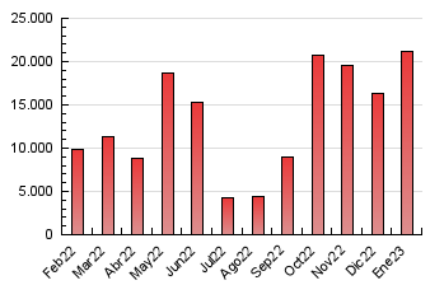

Páginas (x 1000)