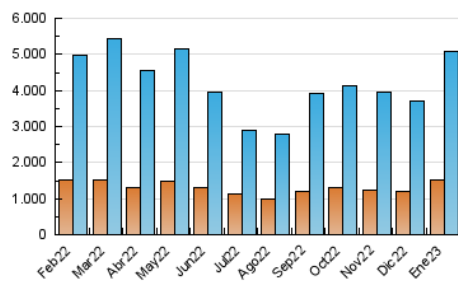

2. Secciones (Nacional)

	PAGINAS	%
HOME	3.253.777	15.40 %
RESTO	17.876.699	84.60 %

3. Por día del mes (Nacional)

Día	N. únicos	Visitas	Páginas	Día	N. únicos	Visitas	Páginas	Día	N. únicos	Visitas	Páginas
1	68.666	83.629	257.783	11	127.494	168.213	791.191	21	116.215	145.576	365.851
2	101.345	128.730	664.193	12	198.272	255.345	1.013.118	22	133.764	165.513	455.796
3	90.461	117.024	611.407	13	168.386	211.564	802.119	23	162.861	213.993	941.559
4	116.685	151.176	687.944	14	113.813	143.584	349.928	24	151.985	205.840	938.819
5	100.904	128.983	533.080	15	127.680	160.535	490.507	25	141.260	188.355	926.765
6	77.318	95.430	252.250	16	145.837	195.667	919.186	26	154.892	210.522	880.899
7	69.890	85.344	293.612	17	164.967	220.881	982.446	27	164.334	215.588	867.744
8	72.434	91.380	343.910	18	172.018	224.438	962.584	28	121.751	154.100	466.030
9	104.735	137.554	780.915	19	153.056	198.256	932.568	29	105.369	130.131	347.538
10	109.789	141.325	766.770	20	132.177	173.674	761.476	30	122.306	163.519	853.026
								31	136.343	184.773	889.462

4. Gráficas (Nacional)

4.1 Por día de la semana (promedio)

N. únicos / Visitas (x 100)

Páginas (x 100)

4.2 Por franja horaria (promedio)

Visitas_ (x 1000)

Páginas (x 1000)

4.3 Por meses

N. únicos / Visitas (x 1000)

Páginas (x 1000)

5. Observaciones

Este Medio Electrónico de Comunicación ha sido medido por la herramienta Google Analytics de Google (Universal Analytics)

6. Definiciones básicas (Para más información ver Normas Técnicas para el Control de los Medios Electrónicos de Comunicación)

Visita:

Una secuencia ininterrumpida de páginas servidas a un usuario válido. Si dicho usuario no realiza peticiones de páginas en un periodo de tiempo (30 min) la siguiente petición constituirá el inicio de una nueva visita.