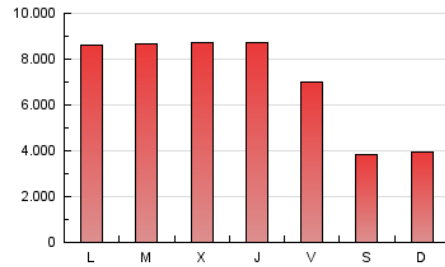

1. Cifras totales y promedios (Nacional e Internacional)

MES - AÑO	NAVEGADORES UNICOS	VISITAS	PAGINAS
Enero - 2023	1.597.936	5.289.819	21.964.259
PROMEDIO DIARIO	131.335	170.639	708.524
PROMEDIO LUNES-VIERNES	141.290	185.700	838.261
PROMEDIO SABADO-DOMINGO	106.999	133.823	391.392
PAGINAS / VISITAS	4,15		
DURACION MEDIA VISITAS	0:27:30		
DURACION MEDIA PAGINAS	0:08:10		

2. Secciones (Nacional e Internacional)

	PAGINAS	%
HOME	3.431.385	15.62 %
RESTO	18.532.874	84.38 %

3. Por día del mes (Nacional e Internacional)

Día	N. únicos	Visitas	Páginas	Día	N. únicos	Visitas	Páginas	Día	N. únicos	Visitas	Páginas
1	71.068	86.954	266.389	11	132.074	174.547	820.727	21	120.636	150.929	379.985
2	104.374	133.385	685.284	12	205.437	265.100	1.056.173	22	138.656	171.613	478.247
3	93.746	121.656	632.055	13	174.519	219.635	833.503	23	168.438	221.439	975.305
4	119.936	156.471	712.610	14	117.905	149.126	364.835	24	157.086	212.930	971.167
5	103.991	133.614	552.748	15	132.205	166.763	515.501	25	146.446	196.344	966.835
6	79.933	99.100	264.832	16	151.205	203.092	953.507	26	161.032	218.704	916.000
7	71.817	88.272	304.077	17	170.494	228.690	1.017.608	27	170.576	224.096	901.884
8	75.235	94.950	360.603	18	178.080	232.663	998.348	28	126.614	160.672	489.607
9	108.495	142.924	809.899	19	158.321	206.244	970.161	29	108.852	135.132	363.284
10	118.771	151.859	801.266	20	136.385	180.388	790.046	30	127.533	170.212	887.131
								31	141.517	192.315	924.642

4. Gráficas (Nacional e Internacional)

4.1 Por día de la semana (promedio)

N. únicos / Visitas (x 100)

Páginas (x 100)

4.2 Por franja horaria (promedio)

Visitas_ (x 1000)

Páginas (x 1000)

4.3 Por meses