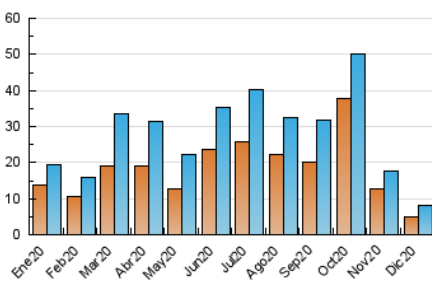

2. Secciones (Nacional)

	PAGINAS	%
HOME	0	0 %
RESTO	17.526	100.00 %

3. Por día del mes (Nacional)

Día	N. únicos	Visitas	Páginas	Día	N. únicos	Visitas	Páginas	Día	N. únicos	Visitas	Páginas
1	198	216	656	11	137	146	391	21	219	256	563
2	635	690	1.253	12	167	181	402	22	213	253	528
3	367	403	849	13	134	143	295	23	227	251	534
4	328	371	819	14	241	270	594	24	127	141	314
5	228	239	625	15	235	263	570	25	111	129	327
6	154	161	314	16	166	195	504	26	122	140	399
7	205	233	555	17	166	191	506	27	127	144	389
8	153	172	361	18	669	736	1.210	28	145	164	436
9	187	216	497	19	269	288	493	29	156	173	452
10	190	217	577	20	131	158	347	30	600	689	1.212
								31	280	300	554

4. Gráficas (Nacional)

4.1 Por día de la semana (promedio)

N. únicos / Visitas (x 100)

Páginas (x 100)

4.2 Por franja horaria (promedio)

Visitas (x 1000)

Páginas (x 1000)

4.3 Por meses

N. únicos / Visitas (x 1000)

Páginas (x 1000)

5. Observaciones

Este Medio Electrónico de Comunicación ha sido medido por la herramienta Google Analytics de Google

6. Definiciones básicas (Para más información ver Normas Técnicas para el Control de los Medios Electrónicos de Comunicación)

Visita:

Una secuencia ininterrumpida de páginas servidas a un usuario válido. Si dicho usuario no realiza peticiones de páginas en un periodo de tiempo (30 min) la siguiente petición constituirá el inicio de una nueva visita.