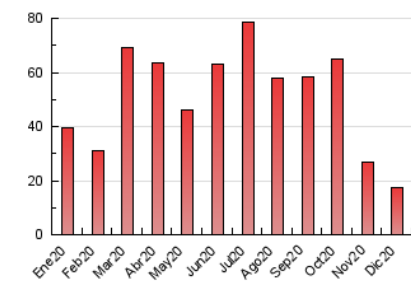

Páginas (x 1000)