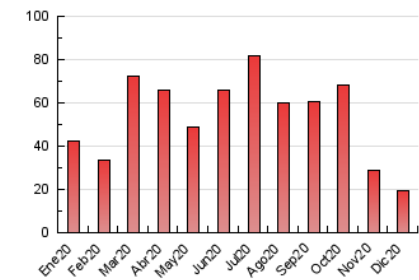

Páginas (x 1000)