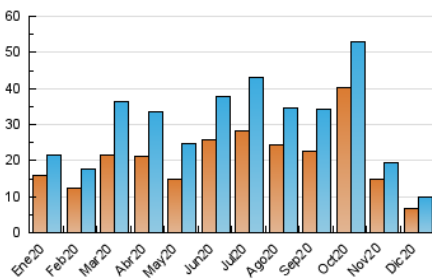

4.3 Por meses

N. únicos / Visitas (x 1000)