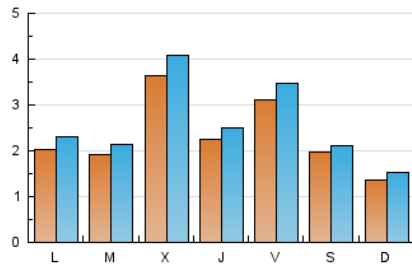

1. Cifras totales y promedios (Nacional)

MES - AÑO	NAVEGADORES UNICOS	VISITAS	PAGINAS
Diciembre - 2020	4.987	8.129	17.526
PROMEDIO DIARIO	235	262	565
PROMEDIO LUNES-VIERNES	259	290	620
PROMEDIO SABADO-DOMINGO	167	182	408
PAGINAS / VISITAS	2,16		
DURACION MEDIA VISITAS	0:09:06		
DURACION MEDIA PAGINAS	0:07:52		

2. Secciones (Nacional)

	PAGINAS	%
HOME	0	0 %
RESTO	17.526	100.00 %

3. Por día del mes (Nacional)

Día	N. únicos	Visitas	Páginas	Día	N. únicos	Visitas	Páginas	Día	N. únicos	Visitas	Páginas
1	198	216	656	11	137	146	391	21	219	256	563
2	635	690	1.253	12	167	181	402	22	213	253	528
3	367	403	849	13	134	143	295	23	227	251	534
4	328	371	819	14	241	270	594	24	127	141	314
5	228	239	625	15	235	263	570	25	111	129	327
6	154	161	314	16	166	195	504	26	122	140	399
7	205	233	555	17	166	191	506	27	127	144	389
8	153	172	361	18	669	736	1.210	28	145	164	436
9	187	216	497	19	269	288	493	29	156	173	452
10	190	217	577	20	131	158	347	30	600	689	1.212
								31	280	300	554

4. Gráficas (Nacional)

4.1 Por día de la semana (promedio)

N. únicos / Visitas (x 100)

Páginas (x 100)

4.2 Por franja horaria (promedio)

Visitas (x 1000)

Páginas (x 1000)

4.3 Por meses