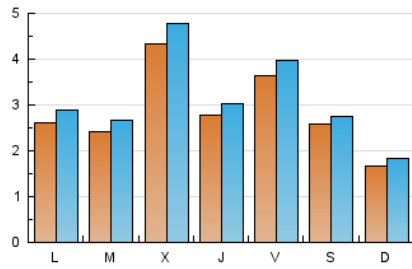

1. Cifras totales y promedios (Nacional e Internacional)

MES - AÑO	NAVEGADORES UNICOS	VISITAS	PAGINAS
Diciembre - 2020	6.656	9.820	19.385
PROMEDIO DIARIO	289	317	625
PROMEDIO LUNES-VIERNES	315	347	684
PROMEDIO SABADO-DOMINGO	213	229	457
PAGINAS / VISITAS	1,97		
DURACION MEDIA VISITAS	0:07:38		
DURACION MEDIA PAGINAS	0:07:50		

2. Secciones (Nacional e Internacional)

	PAGINAS	%
HOME	0	0 %
RESTO	19.385	100.00 %

3. Por día del mes (Nacional e Internacional)

Día	N. únicos	Visitas	Páginas	Día	N. únicos	Visitas	Páginas	Día	N. únicos	Visitas	Páginas
1	247	267	740	11	199	208	453	21	284	322	632
2	702	759	1.327	12	236	250	473	22	267	309	590
3	441	477	937	13	159	170	328	23	299	323	608
4	394	438	891	14	291	320	644	24	163	177	351
5	283	294	681	15	296	324	631	25	142	160	359
6	190	197	355	16	227	257	566	26	174	192	451
7	267	297	635	17	217	242	560	27	166	183	428
8	185	204	398	18	718	786	1.262	28	201	220	492
9	254	283	582	19	344	363	568	29	209	226	517
10	255	283	659	20	154	181	372	30	678	767	1.292
								31	320	341	603

4. Gráficas (Nacional e Internacional)

4.1 Por día de la semana (promedio)

N. únicos / Visitas (x 100)

Páginas (x 100)

4.2 Por franja horaria (promedio)

Visitas (x 1000)

Páginas (x 1000)

4.3 Por meses