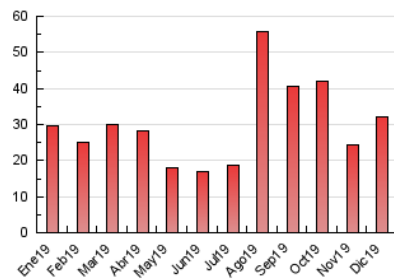

Páginas (x 1000)