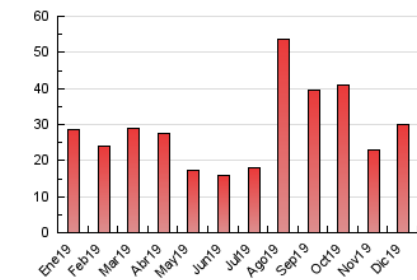

Páginas (x 1000)