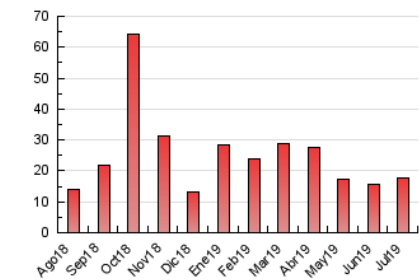

Páginas (x 1000)