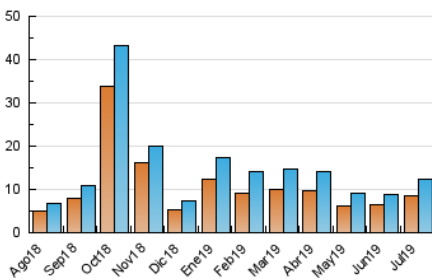

4.3 Por meses

N. únicos / Visitas (x 1000)