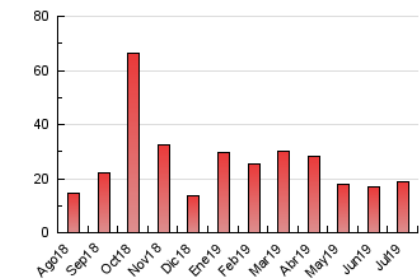

Páginas (x 1000)