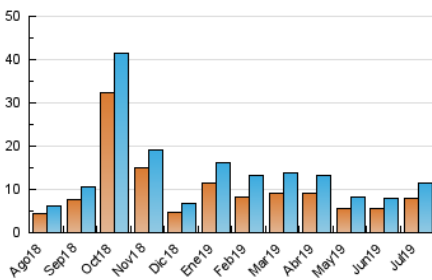

4.3 Por meses

N. únicos / Visitas (x 1000)