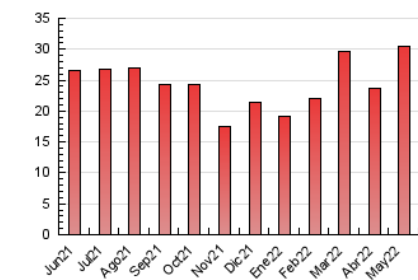

Páginas (x 1000)