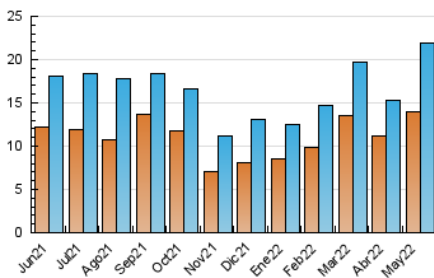

4.3 Por meses

N. únicos / Visitas (x 1000)