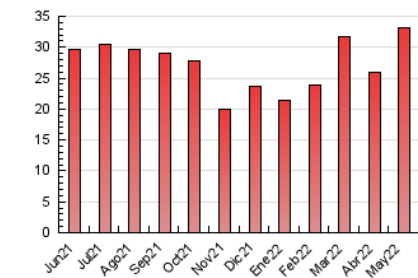

Páginas (x 1000)