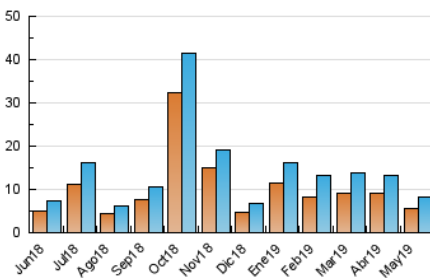

4.3 Por meses

N. únicos / Visitas (x 1000)