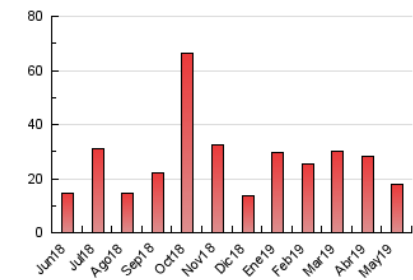

Páginas (x 1000)