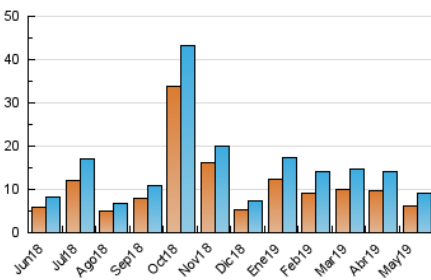

4.3 Por meses

N. únicos / Visitas (x 1000)