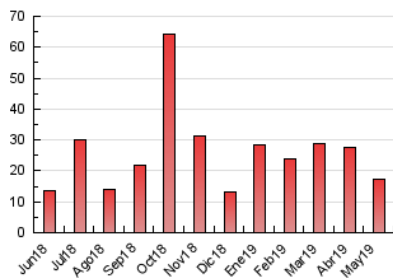

Páginas (x 1000)