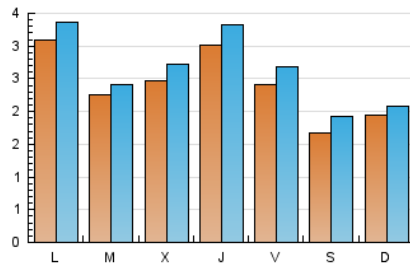

1. Cifras totales y promedios (Nacional)

MES - AÑO	NAVEGADORES UNICOS	VISITAS	PAGINAS
Mayo - 2019	5.478	8.278	17.159
PROMEDIO DIARIO	243	267	554
PROMEDIO LUNES-VIERNES	265	290	607
PROMEDIO SABADO-DOMINGO	181	200	399
PAGINAS / VISITAS	2,07		
DURACION MEDIA VISITAS	0:05:05		
DURACION MEDIA PAGINAS	0:04:45		

2. Secciones (Nacional)

	PAGINAS	%
HOME	3.760	21.91 %
RESTO	13.399	78.09 %

3. Por día del mes (Nacional)

Día	N. únicos	Visitas	Páginas	Día	N. únicos	Visitas	Páginas	Día	N. únicos	Visitas	Páginas
1	111	126	278	11	134	167	331	21	215	230	625
2	517	563	908	12	127	140	252	22	284	310	753
3	354	385	643	13	175	188	541	23	172	198	457
4	283	305	526	14	166	177	516	24	204	220	616
5	242	262	459	15	150	165	406	25	108	123	324
6	230	248	554	16	246	262	481	26	227	241	509
7	269	291	521	17	232	248	594	27	586	636	1.304
8	291	325	578	18	147	173	382	28	252	270	578
9	385	441	932	19	183	192	407	29	394	432	716
10	258	314	637	20	249	273	576	30	185	200	439
								31	159	173	316

4. Gráficas (Nacional)

4.1 Por día de la semana (promedio)

N. únicos / Visitas (x 100)

Páginas (x 100)

4.2 Por franja horaria (promedio)

Visitas (x 1000)

Páginas (x 1000)

4.3 Por meses