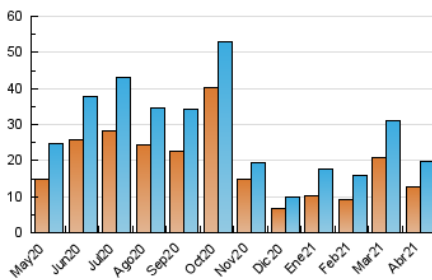

4.3 Por meses

N. únicos / Visitas (x 1000)