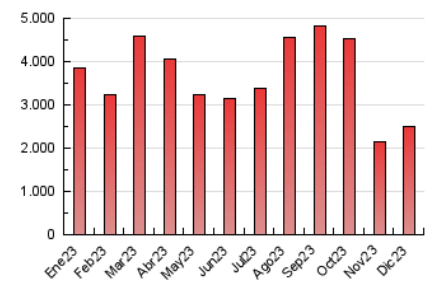

#### 3. Por día del mes (Nacional)

Día	N. únicos	Visitas	Páginas	Día	N. únicos	Visitas	Páginas	Día	N. únicos	Visitas	Páginas
1	68.311	72.123	80.749	11	40.825	43.780	49.429	21	60.034	64.720	75.563
2	100.467	105.759	120.056	12	27.873	29.334	34.329	22	81.927	92.150	105.055
3	156.518	170.605	187.567	13	21.337	23.126	27.683	23	52.681	56.194	63.926
4	80.551	90.286	99.592	14	29.841	32.252	38.321	24	33.891	36.085	41.905
5	40.133	43.697	51.690	15	89.231	96.752	105.926	25	51.165	55.410	62.787
6	38.196	42.584	49.300	16	81.613	90.409	100.015	26	54.943	58.721	66.173
7	47.496	51.627	62.648	17	139.304	146.817	164.327	27	119.980	128.240	143.694
8	47.875	50.986	57.913	18	72.043	79.100	85.928	28	106.602	113.463	124.459
9	40.657	43.273	48.783	19	71.783	78.787	89.322	29	25.306	27.239	31.042
10	66.735	70.959	79.559	20	84.837	97.664	108.077	30	23.971	25.705	28.291
								31	95.655	103.746	111.975

##### 4.1 Por día de la semana (promedio)

N. únicos / Visitas (x 100)

Páginas (x 100)

##### 4.2 Por franja horaria (promedio)

Visitas\_ (x 1000)

Páginas (x 1000)

##### 4.3 Por meses

N. únicos / Visitas (x 1000)

Páginas (x 1000)