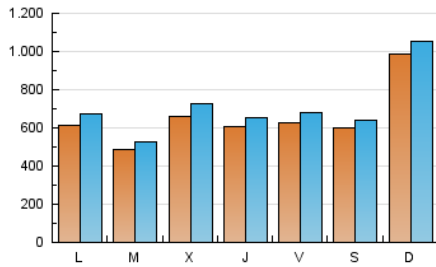

4. Gráficas (Nacional)

4.1 Por día de la semana (promedio)

N. únicos / Visitas (x 100)