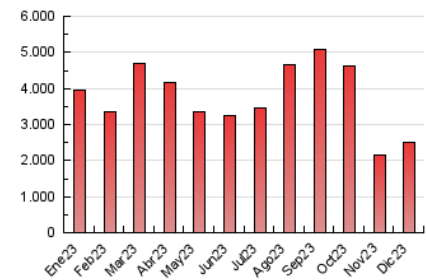

### 3. Por día del mes (Nacional e Internacional)

Día	N. únicos	Visitas	Páginas	Día	N. únicos	Visitas	Páginas	Día	N. únicos	Visitas	Páginas
1	68.390	72.316	81.061	11	41.037	44.057	49.691	21	60.310	64.876	75.927
2	100.740	105.991	120.481	12	28.102	29.518	34.562	22	82.035	92.216	105.191
3	156.803	171.058	187.961	13	21.541	23.275	27.918	23	52.911	56.520	64.207
4	80.623	90.317	99.875	14	30.043	32.485	38.565	24	34.311	36.582	42.395
5	40.222	43.720	52.021	15	89.583	96.879	106.268	25	51.562	55.801	63.262
6	38.352	42.735	49.650	16	81.891	90.588	100.283	26	55.085	58.824	66.330
7	47.592	51.720	62.829	17	139.612	147.327	164.716	27	120.352	128.780	144.299
8	48.125	51.266	58.226	18	72.382	79.457	86.435	28	106.923	113.746	124.835
9	40.886	43.541	49.078	19	72.262	79.226	89.847	29	25.377	27.266	31.147
10	67.001	71.299	79.850	20	85.156	98.199	108.683	30	24.012	25.748	28.350
								31	96.239	104.277	112.598

##### 4.1 Por día de la semana (promedio)

N. únicos / Visitas (x 100)

Páginas (x 100)

##### 4.2 Por franja horaria (promedio)

Visitas\_ (x 1000)

Páginas (x 1000)

##### 4.3 Por meses

N. únicos / Visitas (x 1000)

Páginas (x 1000)