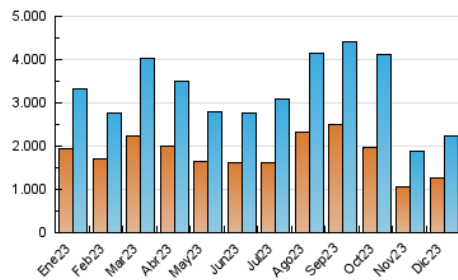

### 3. Por día del mes (Nacional e Internacional)

Día	N. únicos	Visitas	Páginas	Día	N. únicos	Visitas	Páginas	Día	N. únicos	Visitas	Páginas
1	68.390	72.316	81.061	11	41.037	44.057	49.691	21	60.310	64.876	75.927
2	100.740	105.991	120.481	12	28.102	29.518	34.562	22	82.035	92.216	105.191
3	156.803	171.058	187.961	13	21.541	23.275	27.918	23	52.911	56.520	64.207
4	80.623	90.317	99.875	14	30.043	32.485	38.565	24	34.311	36.582	42.395
5	40.222	43.720	52.021	15	89.583	96.879	106.268	25	51.562	55.801	63.262
6	38.352	42.735	49.650	16	81.891	90.588	100.283	26	55.085	58.824	66.330
7	47.592	51.720	62.829	17	139.612	147.327	164.716	27	120.352	128.780	144.299
8	48.125	51.266	58.226	18	72.382	79.457	86.435	28	106.923	113.746	124.835
9	40.886	43.541	49.078	19	72.262	79.226	89.847	29	25.377	27.266	31.147
10	67.001	71.299	79.850	20	85.156	98.199	108.683	30	24.012	25.748	28.350
								31	96.239	104.277	112.598

##### 4.1 Por día de la semana (promedio)

N. únicos / Visitas (x 100)

Páginas (x 100)

##### 4.2 Por franja horaria (promedio)

Visitas\_ (x 1000)

Páginas (x 1000)

##### 4.3 Por meses

N. únicos / Visitas (x 1000)

Páginas (x 1000)