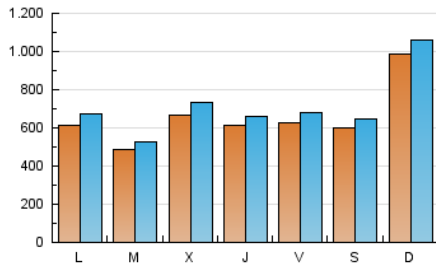

4. Gráficas (Nacional e Internacional)

4.1 Por día de la semana (promedio)

N. únicos / Visitas (x 100)