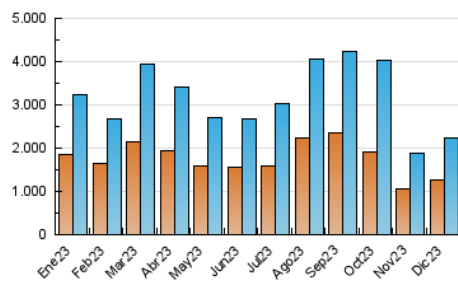

#### 3. Por día del mes (Nacional)

Día	N. únicos	Visitas	Páginas	Día	N. únicos	Visitas	Páginas	Día	N. únicos	Visitas	Páginas
1	68.311	72.123	80.749	11	40.825	43.780	49.429	21	60.034	64.720	75.563
2	100.467	105.759	120.056	12	27.873	29.334	34.329	22	81.927	92.150	105.055
3	156.518	170.605	187.567	13	21.337	23.126	27.683	23	52.681	56.194	63.926
4	80.551	90.286	99.592	14	29.841	32.252	38.321	24	33.891	36.085	41.905
5	40.133	43.697	51.690	15	89.231	96.752	105.926	25	51.165	55.410	62.787
6	38.196	42.584	49.300	16	81.613	90.409	100.015	26	54.943	58.721	66.173
7	47.496	51.627	62.648	17	139.304	146.817	164.327	27	119.980	128.240	143.694
8	47.875	50.986	57.913	18	72.043	79.100	85.928	28	106.602	113.463	124.459
9	40.657	43.273	48.783	19	71.783	78.787	89.322	29	25.306	27.239	31.042
10	66.735	70.959	79.559	20	84.837	97.664	108.077	30	23.971	25.705	28.291
								31	95.655	103.746	111.975

##### 4.1 Por día de la semana (promedio)

N. únicos / Visitas (x 100)

Páginas (x 100)

##### 4.2 Por franja horaria (promedio)

Visitas\_ (x 1000)

Páginas (x 1000)

##### 4.3 Por meses

N. únicos / Visitas (x 1000)

Páginas (x 1000)