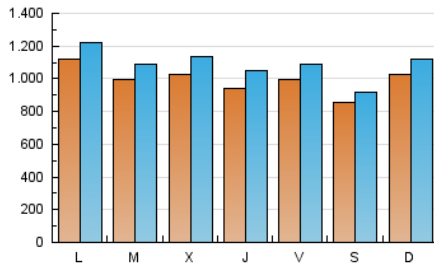

4. Gráficas (Nacional e Internacional)

4.1 Por día de la semana (promedio)

N. únicos / Visitas (x 100)