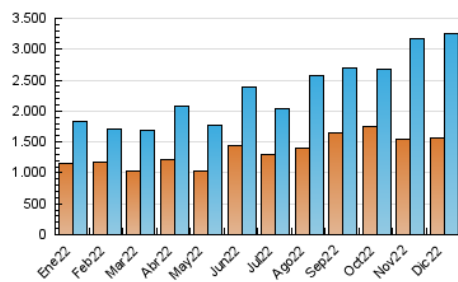

#### 3. Por día del mes (Nacional)

Día	N. únicos	Visitas	Páginas	Día	N. únicos	Visitas	Páginas	Día	N. únicos	Visitas	Páginas
1	87.916	100.151	121.010	11	101.543	110.546	127.931	21	131.800	147.296	175.004
2	130.033	146.689	174.783	12	76.275	83.577	100.758	22	106.607	119.293	150.053
3	123.836	135.443	159.561	13	91.936	100.061	120.746	23	99.687	110.577	133.033
4	108.099	116.374	133.956	14	116.245	131.175	161.036	24	63.984	67.696	79.387
5	73.749	81.138	97.565	15	85.595	97.228	116.995	25	113.657	121.629	138.690
6	63.935	69.484	82.964	16	77.927	85.292	102.547	26	169.581	179.333	202.780
7	79.660	88.979	103.984	17	65.379	70.512	84.962	27	107.170	114.333	131.786
8	121.911	133.143	152.231	18	81.316	90.337	115.062	28	70.677	74.580	86.955
9	110.837	119.935	136.206	19	111.782	125.198	152.778	29	56.907	61.316	72.230
10	105.001	111.815	126.664	20	124.315	139.952	169.602	30	66.722	72.172	83.617
								31	48.491	52.277	59.399

##### 4.1 Por día de la semana (promedio)

N. únicos / Visitas (x 100)

Páginas (x 100)

##### 4.2 Por franja horaria (promedio)

Visitas\_ (x 1000)

Páginas (x 1000)

##### 4.3 Por meses

N. únicos / Visitas (x 1000)

Páginas (x 1000)