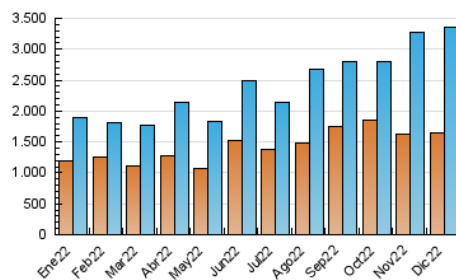

### 3. Por día del mes (Nacional e Internacional)

Día	N. únicos	Visitas	Páginas	Día	N. únicos	Visitas	Páginas	Día	N. únicos	Visitas	Páginas
1	88.948	101.281	122.320	11	104.943	113.991	132.072	21	135.070	150.456	179.185
2	131.731	147.186	175.224	12	79.611	87.560	105.377	22	110.792	123.483	154.919
3	129.622	141.909	167.313	13	93.158	101.336	122.196	23	103.734	114.318	137.950
4	110.860	119.776	137.978	14	118.456	133.505	163.698	24	66.801	70.829	83.236
5	77.410	85.522	102.634	15	88.585	100.622	121.019	25	114.441	122.324	139.806
6	66.597	71.684	85.898	16	80.437	88.004	105.951	26	175.293	185.717	209.862
7	81.176	90.466	105.767	17	67.955	73.582	88.601	27	111.700	119.190	137.271
8	124.356	136.467	156.065	18	81.932	90.828	115.420	28	74.603	78.881	92.133
9	112.924	121.661	138.038	19	116.216	130.982	159.693	29	59.782	64.100	75.491
10	110.284	117.152	133.051	20	127.151	142.431	172.894	30	68.336	73.922	85.724
								31	51.195	55.093	62.940

4. Gráficas (Nacional e Internacional)

4.1 Por día de la semana (promedio)

N. únicos / Visitas (x 100)

Páginas (x 100)

4.2 Por franja horaria (promedio)

Visitas\_ (x 1000)

Páginas (x 1000)

4.3 Por meses

N. únicos / Visitas (x 1000)

Páginas (x 1000)