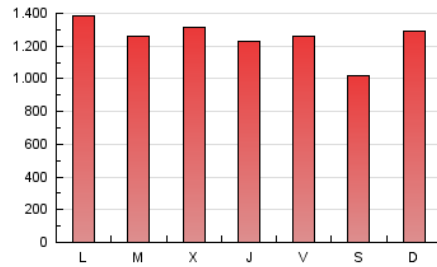

Páginas (x 100)