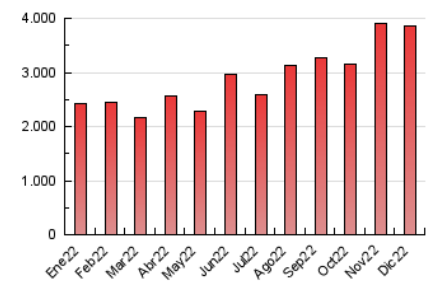

#### 3. Por día del mes (Nacional)

Día	N. únicos	Visitas	Páginas	Día	N. únicos	Visitas	Páginas	Día	N. únicos	Visitas	Páginas
1	87.916	100.151	121.010	11	101.543	110.546	127.931	21	131.800	147.296	175.004
2	130.033	146.689	174.783	12	76.275	83.577	100.758	22	106.607	119.293	150.053
3	123.836	135.443	159.561	13	91.936	100.061	120.746	23	99.687	110.577	133.033
4	108.099	116.374	133.956	14	116.245	131.175	161.036	24	63.984	67.696	79.387
5	73.749	81.138	97.565	15	85.595	97.228	116.995	25	113.657	121.629	138.690
6	63.935	69.484	82.964	16	77.927	85.292	102.547	26	169.581	179.333	202.780
7	79.660	88.979	103.984	17	65.379	70.512	84.962	27	107.170	114.333	131.786
8	121.911	133.143	152.231	18	81.316	90.337	115.062	28	70.677	74.580	86.955
9	110.837	119.935	136.206	19	111.782	125.198	152.778	29	56.907	61.316	72.230
10	105.001	111.815	126.664	20	124.315	139.952	169.602	30	66.722	72.172	83.617
								31	48.491	52.277	59.399

##### 4.1 Por día de la semana (promedio)

N. únicos / Visitas (x 100)

Páginas (x 100)

##### 4.2 Por franja horaria (promedio)

Visitas\_ (x 1000)

Páginas (x 1000)

##### 4.3 Por meses

N. únicos / Visitas (x 1000)

Páginas (x 1000)