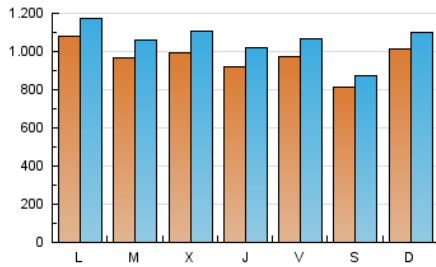

4. Gráficas (Nacional)

4.1 Por día de la semana (promedio)

N. únicos / Visitas (x 100)