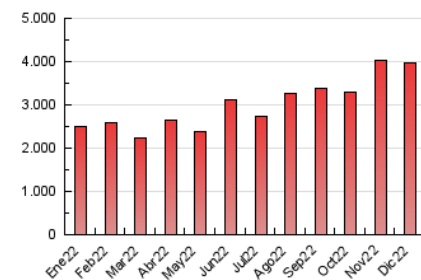

### 3. Por día del mes (Nacional e Internacional)

Día	N. únicos	Visitas	Páginas	Día	N. únicos	Visitas	Páginas	Día	N. únicos	Visitas	Páginas
1	88.948	101.281	122.320	11	104.943	113.991	132.072	21	135.070	150.456	179.185
2	131.731	147.186	175.224	12	79.611	87.560	105.377	22	110.792	123.483	154.919
3	129.622	141.909	167.313	13	93.158	101.336	122.196	23	103.734	114.318	137.950
4	110.860	119.776	137.978	14	118.456	133.505	163.698	24	66.801	70.829	83.236
5	77.410	85.522	102.634	15	88.585	100.622	121.019	25	114.441	122.324	139.806
6	66.597	71.684	85.898	16	80.437	88.004	105.951	26	175.293	185.717	209.862
7	81.176	90.466	105.767	17	67.955	73.582	88.601	27	111.700	119.190	137.271
8	124.356	136.467	156.065	18	81.932	90.828	115.420	28	74.603	78.881	92.133
9	112.924	121.661	138.038	19	116.216	130.982	159.693	29	59.782	64.100	75.491
10	110.284	117.152	133.051	20	127.151	142.431	172.894	30	68.336	73.922	85.724
								31	51.195	55.093	62.940

4. Gráficas (Nacional e Internacional)

4.1 Por día de la semana (promedio)

N. únicos / Visitas (x 100)

Páginas (x 100)

4.2 Por franja horaria (promedio)

Visitas\_ (x 1000)

Páginas (x 1000)

4.3 Por meses

N. únicos / Visitas (x 1000)

Páginas (x 1000)