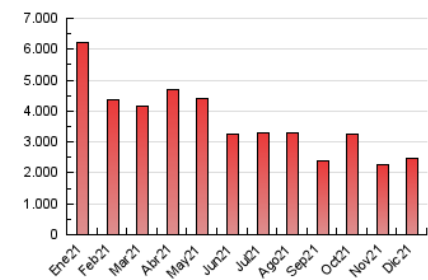

Páginas (x 1000)