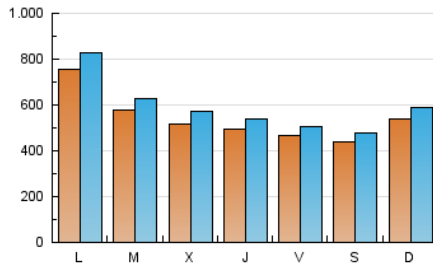

ELESANOL

1. Cifras totales y promedios (Nacional)

MES - AÑO	NAVEGADORES UNICOS	VISITAS	PAGINAS
Diciembre - 2021	1.070.332	1.815.939	2.458.492
PROMEDIO DIARIO	53.764	58.579	79.306
PROMEDIO LUNES-VIERNES	55.394	60.445	82.391
PROMEDIO SABADO-DOMINGO	49.075	53.214	70.438
PAGINAS / VISITAS	1,35		
DURACION MEDIA VISITAS	0:01:03		
DURACION MEDIA PAGINAS	0:02:55		

2. Secciones (Nacional)

	PAGINAS	%
HOME	155.848	6.34 %
RESTO	2.302.644	93.66 %

3. Por día del mes (Nacional)

Día	N. únicos	Visitas	Páginas	Día	N. únicos	Visitas	Páginas	Día	N. únicos	Visitas	Páginas
1	34.760	38.082	50.825	11	36.508	39.178	54.342	21	92.292	100.118	122.765
2	54.630	60.713	74.677	12	72.031	77.423	93.532	22	61.834	69.030	87.469
3	63.710	70.403	86.744	13	55.643	58.988	74.176	23	53.803	57.544	72.714
4	52.381	56.397	70.183	14	47.508	52.178	65.790	24	42.594	44.827	54.968
5	58.967	62.912	102.046	15	37.985	42.035	53.580	25	36.149	39.397	49.317
6	109.912	120.121	197.044	16	26.902	29.825	41.328	26	46.666	51.279	62.682
7	58.053	62.148	123.563	17	42.727	48.049	63.177	27	37.698	40.868	52.830
8	92.517	99.884	147.740	18	50.906	55.977	73.593	28	32.907	35.955	47.823
9	59.386	64.026	91.682	19	38.993	43.146	57.806	29	32.199	35.886	49.659
10	30.924	33.329	53.244	20	98.629	111.117	138.848	30	53.432	58.287	75.526
								31	54.026	56.817	68.819

4. Gráficas (Nacional)

4.1 Por día de la semana (promedio)

N. únicos / Visitas (x 100)

Páginas (x 100)

4.2 Por franja horaria (promedio)

Visitas_ (x 1000)

Páginas (x 1000)

4.3 Por meses