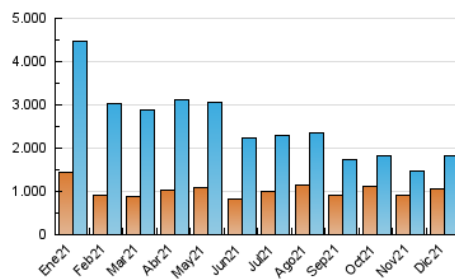

4.3 Por meses

N. únicos / Visitas (x 1000)