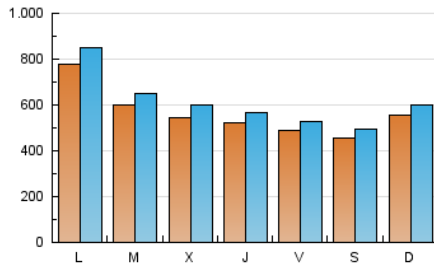

ELESSPANOL

1. Cifras totales y promedios (Nacional e Internacional)

MES - AÑO	NAVEGADORES UNICOS	VISITAS	PAGINAS
Diciembre - 2021	1.131.410	1.883.611	2.539.509
PROMEDIO DIARIO	55.919	60.762	81.920
PROMEDIO LUNES-VIERNES	57.786	62.871	85.289
PROMEDIO SABADO-DOMINGO	50.550	54.698	72.233
PAGINAS / VISITAS	1,35		
DURACION MEDIA VISITAS	0:01:02		
DURACION MEDIA PAGINAS	0:02:56		

2. Secciones (Nacional e Internacional)

	PAGINAS	%
HOME	157.899	6.22 %
RESTO	2.381.610	93.78 %

3. Por día del mes (Nacional e Internacional)

Día	N. únicos	Visitas	Páginas	Día	N. únicos	Visitas	Páginas	Día	N. únicos	Visitas	Páginas
1	35.276	38.841	51.737	11	37.257	40.028	55.711	21	94.293	102.478	125.650
2	56.341	62.585	76.773	12	72.474	77.575	94.173	22	71.279	78.524	97.778
3	65.955	72.847	89.327	13	59.544	62.773	78.415	23	59.052	62.748	78.482
4	54.635	58.744	72.939	14	49.113	53.683	67.474	24	44.896	47.303	57.863
5	60.483	64.485	102.781	15	39.769	44.016	55.721	25	37.615	41.052	51.101
6	113.094	123.395	200.649	16	28.465	31.477	43.289	26	47.584	52.049	64.617
7	62.059	65.619	128.501	17	42.871	48.307	63.339	27	39.634	43.087	55.287
8	94.072	101.625	151.508	18	53.749	58.794	76.649	28	34.625	37.723	49.822
9	62.248	66.872	95.815	19	40.601	44.855	59.894	29	32.974	36.468	50.155
10	33.623	35.989	56.768	20	99.440	111.708	139.419	30	53.882	58.768	76.184
								31	56.579	59.193	71.688

4. Gráficas (Nacional e Internacional)

4.1 Por día de la semana (promedio)

N. únicos / Visitas (x 100)

Páginas (x 100)

4.2 Por franja horaria (promedio)

Visitas (x 1000)

Páginas (x 1000)

4.3 Por meses