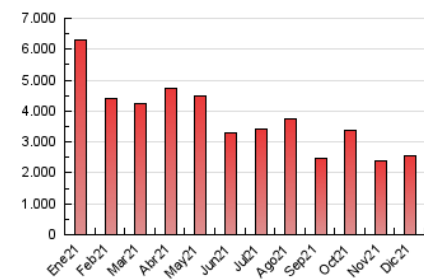

Páginas (x 1000)