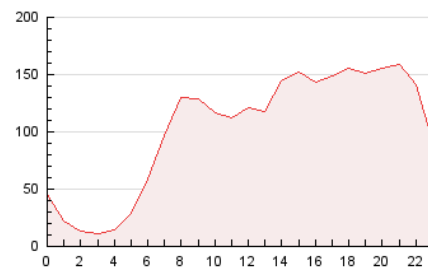

ELESANOL

1. Cifras totales y promedios (Nacional)

MES - AÑO	NAVEGADORES UNICOS	VISITAS	PAGINAS
Diciembre - 2021	1.070.332	1.815.939	2.458.492
PROMEDIO DIARIO	53.764	58.579	79.306
PROMEDIO LUNES-VIERNES	55.394	60.445	82.391
PROMEDIO SABADO-DOMINGO	49.075	53.214	70.438
PAGINAS / VISITAS	1,35		
DURACION MEDIA VISITAS	0:01:03		
DURACION MEDIA PAGINAS	0:02:55		

2. Secciones (Nacional)

	PAGINAS	%
HOME	155.848	6.34 %
RESTO	2.302.644	93.66 %

3. Por día del mes (Nacional)

Día	N. únicos	Visitas	Páginas	Día	N. únicos	Visitas	Páginas	Día	N. únicos	Visitas	Páginas
1	34.760	38.082	50.825	11	36.508	39.178	54.342	21	92.292	100.118	122.765
2	54.630	60.713	74.677	12	72.031	77.423	93.532	22	61.834	69.030	87.469
3	63.710	70.403	86.744	13	55.643	58.988	74.176	23	53.803	57.544	72.714
4	52.381	56.397	70.183	14	47.508	52.178	65.790	24	42.594	44.827	54.968
5	58.967	62.912	102.046	15	37.985	42.035	53.580	25	36.149	39.397	49.317
6	109.912	120.121	197.044	16	26.902	29.825	41.328	26	46.666	51.279	62.682
7	58.053	62.148	123.563	17	42.727	48.049	63.177	27	37.698	40.868	52.830
8	92.517	99.884	147.740	18	50.906	55.977	73.593	28	32.907	35.955	47.823
9	59.386	64.026	91.682	19	38.993	43.146	57.806	29	32.199	35.886	49.659
10	30.924	33.329	53.244	20	98.629	111.117	138.848	30	53.432	58.287	75.526
								31	54.026	56.817	68.819

4. Gráficas (Nacional)

4.1 Por día de la semana (promedio)

N. únicos / Visitas (x 100)

Páginas (x 100)

4.2 Por franja horaria (promedio)

Visitas_ (x 1000)

Páginas (x 1000)

4.3 Por meses