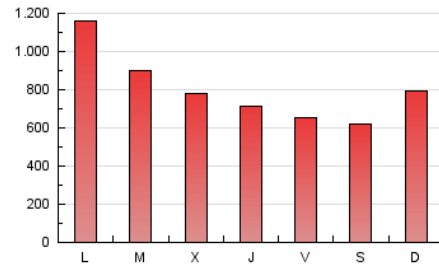

ELESANOL

1. Cifras totales y promedios (Nacional)

MES - AÑO	NAVEGADORES UNICOS	VISITAS	PAGINAS
Diciembre - 2021	1.070.332	1.815.939	2.458.492
PROMEDIO DIARIO	53.764	58.579	79.306
PROMEDIO LUNES-VIERNES	55.394	60.445	82.391
PROMEDIO SABADO-DOMINGO	49.075	53.214	70.438
PAGINAS / VISITAS	1,35		
DURACION MEDIA VISITAS	0:01:03		
DURACION MEDIA PAGINAS	0:02:55		

2. Secciones (Nacional)

	PAGINAS	%
HOME	155.848	6.34 %
RESTO	2.302.644	93.66 %

3. Por día del mes (Nacional)

Día	N. únicos	Visitas	Páginas	Día	N. únicos	Visitas	Páginas	Día	N. únicos	Visitas	Páginas
1	34.760	38.082	50.825	11	36.508	39.178	54.342	21	92.292	100.118	122.765
2	54.630	60.713	74.677	12	72.031	77.423	93.532	22	61.834	69.030	87.469
3	63.710	70.403	86.744	13	55.643	58.988	74.176	23	53.803	57.544	72.714
4	52.381	56.397	70.183	14	47.508	52.178	65.790	24	42.594	44.827	54.968
5	58.967	62.912	102.046	15	37.985	42.035	53.580	25	36.149	39.397	49.317
6	109.912	120.121	197.044	16	26.902	29.825	41.328	26	46.666	51.279	62.682
7	58.053	62.148	123.563	17	42.727	48.049	63.177	27	37.698	40.868	52.830
8	92.517	99.884	147.740	18	50.906	55.977	73.593	28	32.907	35.955	47.823
9	59.386	64.026	91.682	19	38.993	43.146	57.806	29	32.199	35.886	49.659
10	30.924	33.329	53.244	20	98.629	111.117	138.848	30	53.432	58.287	75.526
								31	54.026	56.817	68.819

4. Gráficas (Nacional)

4.1 Por día de la semana (promedio)

N. únicos / Visitas (x 100)

Páginas (x 100)

4.2 Por franja horaria (promedio)

Visitas_ (x 1000)

Páginas (x 1000)

4.3 Por meses