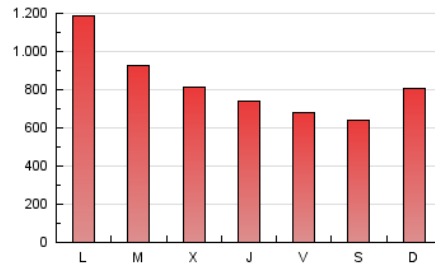

ELESSPANOL

1. Cifras totales y promedios (Nacional e Internacional)

MES - AÑO	NAVEGADORES UNICOS	VISITAS	PAGINAS
Diciembre - 2021	1.131.410	1.883.611	2.539.509
PROMEDIO DIARIO	55.919	60.762	81.920
PROMEDIO LUNES-VIERNES	57.786	62.871	85.289
PROMEDIO SABADO-DOMINGO	50.550	54.698	72.233
PAGINAS / VISITAS	1,35		
DURACION MEDIA VISITAS	0:01:02		
DURACION MEDIA PAGINAS	0:02:56		

2. Secciones (Nacional e Internacional)

	PAGINAS	%
HOME	157.899	6.22 %
RESTO	2.381.610	93.78 %

3. Por día del mes (Nacional e Internacional)

Día	N. únicos	Visitas	Páginas	Día	N. únicos	Visitas	Páginas	Día	N. únicos	Visitas	Páginas
1	35.276	38.841	51.737	11	37.257	40.028	55.711	21	94.293	102.478	125.650
2	56.341	62.585	76.773	12	72.474	77.575	94.173	22	71.279	78.524	97.778
3	65.955	72.847	89.327	13	59.544	62.773	78.415	23	59.052	62.748	78.482
4	54.635	58.744	72.939	14	49.113	53.683	67.474	24	44.896	47.303	57.863
5	60.483	64.485	102.781	15	39.769	44.016	55.721	25	37.615	41.052	51.101
6	113.094	123.395	200.649	16	28.465	31.477	43.289	26	47.584	52.049	64.617
7	62.059	65.619	128.501	17	42.871	48.307	63.339	27	39.634	43.087	55.287
8	94.072	101.625	151.508	18	53.749	58.794	76.649	28	34.625	37.723	49.822
9	62.248	66.872	95.815	19	40.601	44.855	59.894	29	32.974	36.468	50.155
10	33.623	35.989	56.768	20	99.440	111.708	139.419	30	53.882	58.768	76.184
								31	56.579	59.193	71.688

4. Gráficas (Nacional e Internacional)

4.1 Por día de la semana (promedio)

N. únicos / Visitas (x 100)

Páginas (x 100)

4.2 Por franja horaria (promedio)

Visitas (x 1000)

Páginas (x 1000)

4.3 Por meses