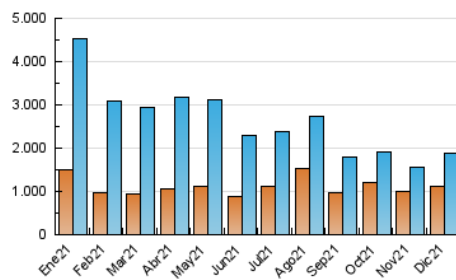

4.3 Por meses

N. únicos / Visitas (x 1000)