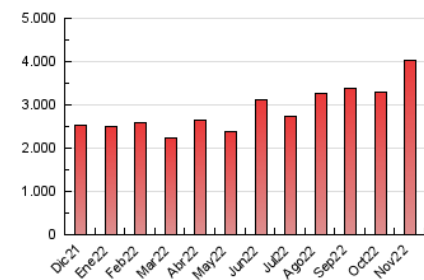

### 3. Por día del mes (Nacional e Internacional)

Día	N. únicos	Visitas	Páginas	Día	N. únicos	Visitas	Páginas	Día	N. únicos	Visitas	Páginas
1	105.311	114.489	148.263	11	64.008	69.376	83.716	21	76.225	82.179	99.037
2	109.590	114.514	141.000	12	107.945	120.537	176.361	22	98.112	111.034	130.579
3	75.260	81.006	99.021	13	167.459	184.601	238.146	23	117.645	131.863	154.047
4	73.394	80.370	97.789	14	147.563	163.845	200.622	24	138.826	151.787	177.414
5	82.596	87.537	101.938	15	198.019	223.279	269.175	25	95.431	104.689	124.558
6	89.833	95.901	113.074	16	130.816	144.853	171.666	26	72.181	76.950	91.321
7	54.042	58.764	72.135	17	116.767	133.670	158.890	27	76.255	83.200	112.505
8	67.914	75.505	91.334	18	97.525	105.652	125.359	28	76.287	85.193	107.925
9	81.841	91.092	132.302	19	119.795	135.635	160.681	29	85.047	93.836	118.494
10	62.417	68.101	89.979	20	96.161	105.341	123.998	30	83.007	90.610	112.191

##### 4.1 Por día de la semana (promedio)

N. únicos / Visitas (x 100)

Páginas (x 100)

##### 4.2 Por franja horaria (promedio)

Visitas\_ (x 1000)

Páginas (x 1000)

##### 4.3 Por meses

N. únicos / Visitas (x 1000)

Páginas (x 1000)