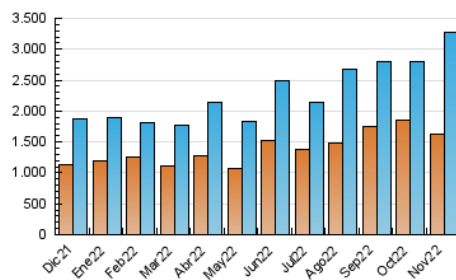

### 3. Por día del mes (Nacional e Internacional)

Día	N. únicos	Visitas	Páginas	Día	N. únicos	Visitas	Páginas	Día	N. únicos	Visitas	Páginas
1	105.311	114.489	148.263	11	64.008	69.376	83.716	21	76.225	82.179	99.037
2	109.590	114.514	141.000	12	107.945	120.537	176.361	22	98.112	111.034	130.579
3	75.260	81.006	99.021	13	167.459	184.601	238.146	23	117.645	131.863	154.047
4	73.394	80.370	97.789	14	147.563	163.845	200.622	24	138.826	151.787	177.414
5	82.596	87.537	101.938	15	198.019	223.279	269.175	25	95.431	104.689	124.558
6	89.833	95.901	113.074	16	130.816	144.853	171.666	26	72.181	76.950	91.321
7	54.042	58.764	72.135	17	116.767	133.670	158.890	27	76.255	83.200	112.505
8	67.914	75.505	91.334	18	97.525	105.652	125.359	28	76.287	85.193	107.925
9	81.841	91.092	132.302	19	119.795	135.635	160.681	29	85.047	93.836	118.494
10	62.417	68.101	89.979	20	96.161	105.341	123.998	30	83.007	90.610	112.191

##### 4.1 Por día de la semana (promedio)

N. únicos / Visitas (x 100)

Páginas (x 100)

##### 4.2 Por franja horaria (promedio)

Visitas\_ (x 1000)

Páginas (x 1000)

##### 4.3 Por meses

N. únicos / Visitas (x 1000)

Páginas (x 1000)