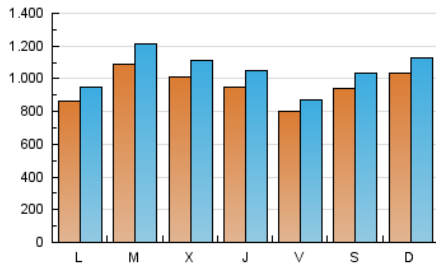

4. Gráficas (Nacional)

4.1 Por día de la semana (promedio)

N. únicos / Visitas (x 100)