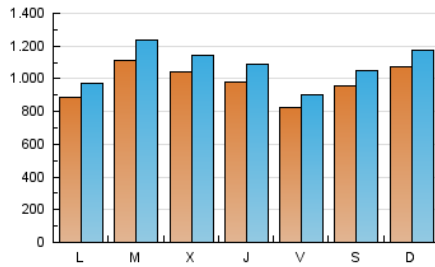

4. Gráficas (Nacional e Internacional)

4.1 Por día de la semana (promedio)

N. únicos / Visitas (x 100)