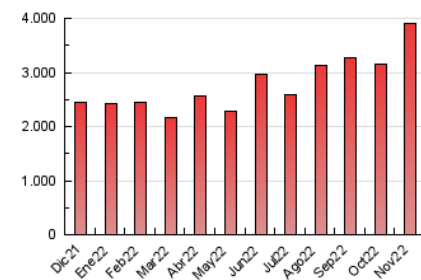

#### 3. Por día del mes (Nacional)

Día	N. únicos	Visitas	Páginas	Día	N. únicos	Visitas	Páginas	Día	N. únicos	Visitas	Páginas
1	102.561	111.431	144.686	11	61.514	66.755	80.518	21	73.995	79.667	96.077
2	106.329	111.080	136.591	12	107.053	118.864	173.593	22	96.925	109.419	128.658
3	70.960	76.928	93.987	13	165.240	180.650	231.453	23	116.023	130.331	152.176
4	72.633	79.666	96.445	14	146.635	161.758	198.015	24	134.420	147.935	172.914
5	80.530	85.087	98.916	15	194.047	218.443	263.121	25	92.211	101.566	121.088
6	85.346	90.852	107.244	16	126.317	139.330	165.308	26	69.550	74.481	88.340
7	50.772	55.256	68.073	17	114.104	131.437	155.982	27	73.358	80.161	109.058
8	66.058	73.955	89.527	18	93.447	101.623	120.767	28	73.942	82.780	104.647
9	79.455	88.335	129.282	19	119.003	135.313	159.845	29	83.431	91.646	115.529
10	59.495	64.936	85.550	20	90.954	99.137	116.483	30	79.294	86.821	107.312

##### 4.1 Por día de la semana (promedio)

N. únicos / Visitas (x 100)

Páginas (x 100)

##### 4.2 Por franja horaria (promedio)

Visitas\_ (x 1000)

Páginas (x 1000)

##### 4.3 Por meses

N. únicos / Visitas (x 1000)

Páginas (x 1000)