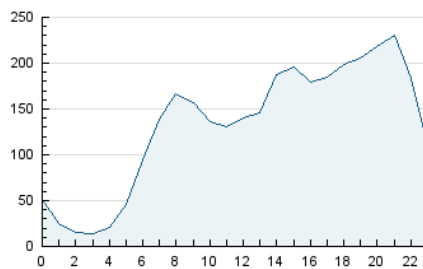

#### 3. Por día del mes (Nacional)

Día	N. únicos	Visitas	Páginas	Día	N. únicos	Visitas	Páginas	Día	N. únicos	Visitas	Páginas
1	102.561	111.431	144.686	11	61.514	66.755	80.518	21	73.995	79.667	96.077
2	106.329	111.080	136.591	12	107.053	118.864	173.593	22	96.925	109.419	128.658
3	70.960	76.928	93.987	13	165.240	180.650	231.453	23	116.023	130.331	152.176
4	72.633	79.666	96.445	14	146.635	161.758	198.015	24	134.420	147.935	172.914
5	80.530	85.087	98.916	15	194.047	218.443	263.121	25	92.211	101.566	121.088
6	85.346	90.852	107.244	16	126.317	139.330	165.308	26	69.550	74.481	88.340
7	50.772	55.256	68.073	17	114.104	131.437	155.982	27	73.358	80.161	109.058
8	66.058	73.955	89.527	18	93.447	101.623	120.767	28	73.942	82.780	104.647
9	79.455	88.335	129.282	19	119.003	135.313	159.845	29	83.431	91.646	115.529
10	59.495	64.936	85.550	20	90.954	99.137	116.483	30	79.294	86.821	107.312

##### 4.1 Por día de la semana (promedio)

N. únicos / Visitas (x 100)

Páginas (x 100)

##### 4.2 Por franja horaria (promedio)

Visitas\_ (x 1000)

Páginas (x 1000)