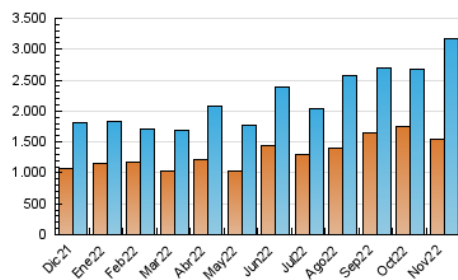

#### 3. Por día del mes (Nacional)

Día	N. únicos	Visitas	Páginas	Día	N. únicos	Visitas	Páginas	Día	N. únicos	Visitas	Páginas
1	102.561	111.431	144.686	11	61.514	66.755	80.518	21	73.995	79.667	96.077
2	106.329	111.080	136.591	12	107.053	118.864	173.593	22	96.925	109.419	128.658
3	70.960	76.928	93.987	13	165.240	180.650	231.453	23	116.023	130.331	152.176
4	72.633	79.666	96.445	14	146.635	161.758	198.015	24	134.420	147.935	172.914
5	80.530	85.087	98.916	15	194.047	218.443	263.121	25	92.211	101.566	121.088
6	85.346	90.852	107.244	16	126.317	139.330	165.308	26	69.550	74.481	88.340
7	50.772	55.256	68.073	17	114.104	131.437	155.982	27	73.358	80.161	109.058
8	66.058	73.955	89.527	18	93.447	101.623	120.767	28	73.942	82.780	104.647
9	79.455	88.335	129.282	19	119.003	135.313	159.845	29	83.431	91.646	115.529
10	59.495	64.936	85.550	20	90.954	99.137	116.483	30	79.294	86.821	107.312

##### 4.1 Por día de la semana (promedio)

N. únicos / Visitas (x 100)

Páginas (x 100)

##### 4.2 Por franja horaria (promedio)

Visitas\_ (x 1000)

Páginas (x 1000)

##### 4.3 Por meses

N. únicos / Visitas (x 1000)

Páginas (x 1000)