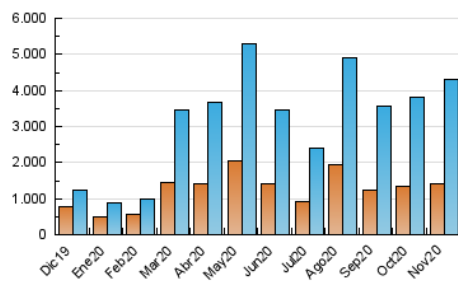

4.3 Por meses

N. únicos / Visitas (x 1000)