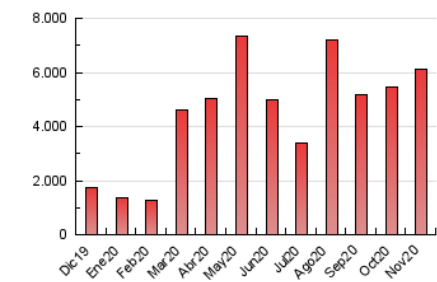

Páginas (x 1000)