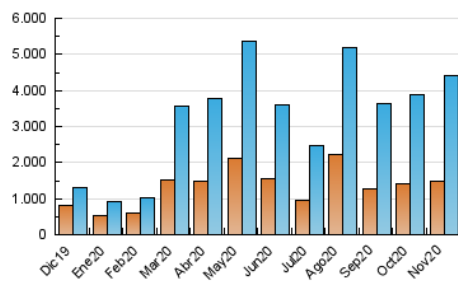

4.3 Por meses

N. únicos / Visitas (x 1000)