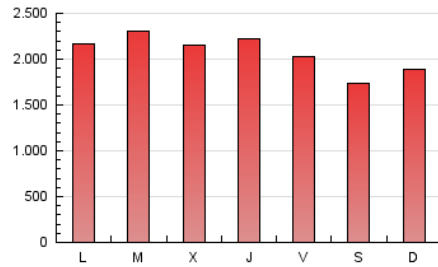

1. Cifras totales y promedios (Nacional e Internacional)

MES - AÑO	NAVEGADORES UNICOS	VISITAS	PAGINAS
Noviembre - 2020	1.488.156	4.399.758	6.211.608
PROMEDIO DIARIO	119.872	146.659	207.054
PROMEDIO LUNES-VIERNES	124.883	153.932	217.636
PROMEDIO SABADO-DOMINGO	108.181	129.688	182.361
PAGINAS / VISITAS	1,41		
DURACION MEDIA VISITAS	0:01:05		
DURACION MEDIA PAGINAS	0:02:37		

2. Secciones (Nacional e Internacional)

	PAGINAS	%
HOME	337.282	5.43 %
RESTO	5.874.326	94.57 %

3. Por día del mes (Nacional e Internacional)

Día	N. únicos	Visitas	Páginas	Día	N. únicos	Visitas	Páginas	Día	N. únicos	Visitas	Páginas
1	131.783	159.688	221.768	11	98.076	118.004	163.147	21	88.629	104.774	145.616
2	157.135	197.776	279.332	12	114.949	138.916	201.945	22	100.372	119.354	164.201
3	156.475	197.877	285.097	13	132.951	161.946	234.279	23	112.763	133.620	185.151
4	136.233	173.058	243.364	14	137.895	163.164	236.517	24	128.974	158.682	225.070
5	131.317	167.055	238.107	15	145.910	176.309	249.252	25	136.324	170.513	245.436
6	120.727	155.063	217.705	16	126.322	155.476	218.052	26	140.289	173.569	244.801
7	88.057	109.020	153.779	17	125.539	154.413	221.843	27	115.938	138.157	189.886
8	97.679	120.250	168.145	18	117.645	147.697	211.256	28	96.797	114.959	160.994
9	114.450	136.465	184.723	19	115.874	142.991	205.041	29	86.509	99.673	140.981
10	118.624	140.990	192.401	20	101.102	122.053	170.523	30	120.827	148.246	213.196

4. Gráficas (Nacional e Internacional)

4.1 Por día de la semana (promedio)

N. únicos / Visitas (x 100)

Páginas (x 100)

4.2 Por franja horaria (promedio)

Visitas (x 1000)

Páginas (x 1000)

4.3 Por meses