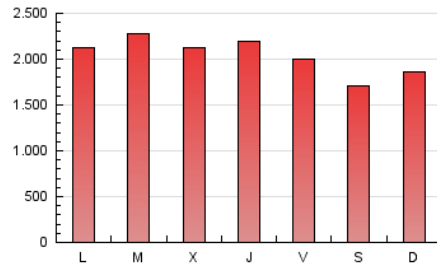

1. Cifras totales y promedios (Nacional)

MES - AÑO	NAVEGADORES UNICOS	VISITAS	PAGINAS
Noviembre - 2020	1.413.459	4.313.604	6.111.334
PROMEDIO DIARIO	117.035	143.787	203.711
PROMEDIO LUNES-VIERNES	121.893	150.891	214.090
PROMEDIO SABADO-DOMINGO	105.701	127.211	179.493
PAGINAS / VISITAS	1,42		
DURACION MEDIA VISITAS	0:01:05		
DURACION MEDIA PAGINAS	0:02:36		

2. Secciones (Nacional)

	PAGINAS	%
HOME	334.344	5.47 %
RESTO	5.776.990	94.53 %

3. Por día del mes (Nacional)

Día	N. únicos	Visitas	Páginas	Día	N. únicos	Visitas	Páginas	Día	N. únicos	Visitas	Páginas
1	129.387	157.290	218.944	11	95.278	115.251	159.840	21	86.081	102.425	142.895
2	154.470	195.461	276.607	12	112.227	135.951	198.594	22	97.109	116.105	160.490
3	153.805	194.631	281.178	13	129.911	158.818	230.644	23	109.677	130.570	181.631
4	133.498	170.184	240.079	14	135.374	160.540	233.432	24	126.035	155.515	221.405
5	128.532	164.382	234.981	15	143.168	173.752	246.294	25	131.767	166.603	240.811
6	118.340	152.321	214.501	16	123.485	152.376	214.400	26	135.788	169.424	239.954
7	86.122	106.897	151.351	17	122.604	151.352	218.285	27	112.440	134.692	185.887
8	95.582	118.187	165.777	18	115.154	144.866	207.959	28	94.349	112.310	157.877
9	111.516	133.523	181.367	19	113.194	140.011	201.592	29	84.138	97.391	138.378
10	115.861	138.166	189.132	20	98.164	119.254	167.340	30	118.008	145.356	209.709

4. Gráficas (Nacional)

4.1 Por día de la semana (promedio)

N. únicos / Visitas (x 100)

Páginas (x 100)

4.2 Por franja horaria (promedio)

Visitas (x 1000)

Páginas (x 1000)

4.3 Por meses