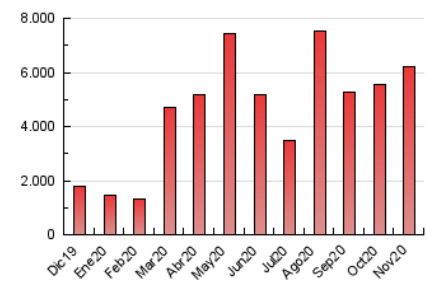

Páginas (x 1000)