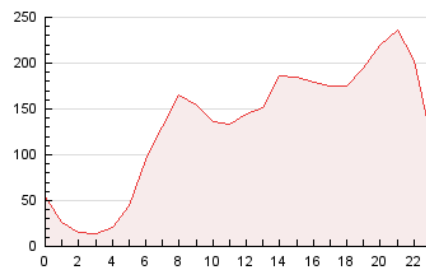

2. Secciones (Nacional)

	PAGINAS	%
HOME	94.098	2.98 %
RESTO	3.065.679	97.02 %

3. Por día del mes (Nacional)

Día	N. únicos	Visitas	Páginas	Día	N. únicos	Visitas	Páginas	Día	N. únicos	Visitas	Páginas
1	28.335	30.794	39.688	11	67.024	74.192	89.079	21	149.819	157.428	174.648
2	26.692	28.821	38.229	12	83.768	89.570	102.718	22	78.808	83.862	97.265
3	31.812	35.218	48.556	13	87.044	93.862	109.330	23	65.646	69.797	83.880
4	32.673	36.569	49.614	14	55.553	59.851	71.284	24	69.671	74.685	89.534
5	41.008	44.701	59.187	15	46.093	48.799	59.398	25	135.442	144.521	163.557
6	35.385	38.243	50.301	16	79.302	88.269	107.570	26	86.541	93.098	108.660
7	62.670	69.825	87.432	17	208.754	216.182	244.309	27	84.784	90.021	105.199
8	59.897	64.483	77.747	18	124.651	129.747	149.447	28	63.028	67.857	81.334
9	89.941	95.093	107.881	19	126.064	133.868	153.319	29	49.629	53.096	63.205
10	63.396	69.137	83.532	20	227.076	239.082	262.235	30	75.923	84.580	103.282
								31	74.799	80.895	98.357

4. Gráficas (Nacional)

4.1 Por día de la semana (promedio)

N. únicos / Visitas (x 100)

Páginas (x 100)

4.2 Por franja horaria (promedio)

Visitas_ (x 1000)

Páginas (x 1000)

4.3 Por meses