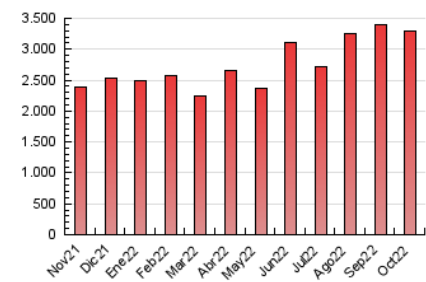

Páginas (x 1000)