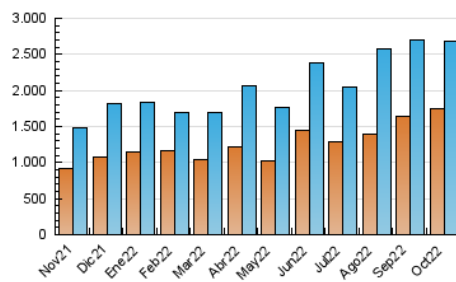

2. Secciones (Nacional)

	PAGINAS	%
HOME	94.098	2.98 %
RESTO	3.065.679	97.02 %

3. Por día del mes (Nacional)

Día	N. únicos	Visitas	Páginas	Día	N. únicos	Visitas	Páginas	Día	N. únicos	Visitas	Páginas
1	28.335	30.794	39.688	11	67.024	74.192	89.079	21	149.819	157.428	174.648
2	26.692	28.821	38.229	12	83.768	89.570	102.718	22	78.808	83.862	97.265
3	31.812	35.218	48.556	13	87.044	93.862	109.330	23	65.646	69.797	83.880
4	32.673	36.569	49.614	14	55.553	59.851	71.284	24	69.671	74.685	89.534
5	41.008	44.701	59.187	15	46.093	48.799	59.398	25	135.442	144.521	163.557
6	35.385	38.243	50.301	16	79.302	88.269	107.570	26	86.541	93.098	108.660
7	62.670	69.825	87.432	17	208.754	216.182	244.309	27	84.784	90.021	105.199
8	59.897	64.483	77.747	18	124.651	129.747	149.447	28	63.028	67.857	81.334
9	89.941	95.093	107.881	19	126.064	133.868	153.319	29	49.629	53.096	63.205
10	63.396	69.137	83.532	20	227.076	239.082	262.235	30	75.923	84.580	103.282
								31	74.799	80.895	98.357

4. Gráficas (Nacional)

4.1 Por día de la semana (promedio)

N. únicos / Visitas (x 100)

Páginas (x 100)

4.2 Por franja horaria (promedio)

Visitas_ (x 1000)

Páginas (x 1000)

4.3 Por meses

N. únicos / Visitas (x 1000)

Páginas (x 1000)

5. Observaciones

Este Medio Electrónico de Comunicación ha sido medido por la herramienta Google Analytics de Google (Universal Analytics)

6. Definiciones básicas (Para más información ver Normas Técnicas para el Control de los Medios Electrónicos de Comunicación)

Visita:

Una secuencia ininterrumpida de páginas servidas a un usuario válido. Si dicho usuario no realiza peticiones de páginas en un periodo de tiempo (30 min) la siguiente petición constituirá el inicio de una nueva visita.