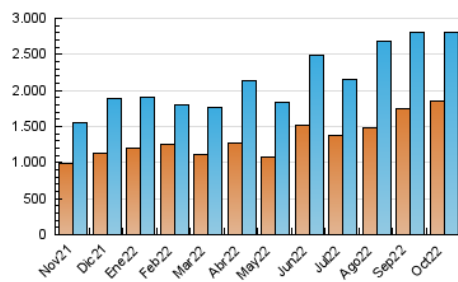

4.3 Por meses

N. únicos / Visitas (x 1000)