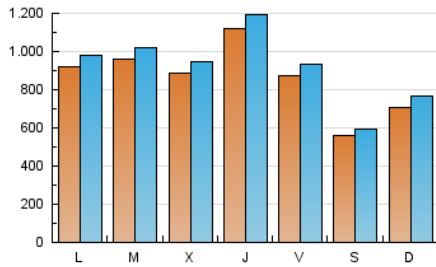

ELESPANOL

1. Cifras totales y promedios (Nacional e Internacional)

MES - AÑO	NAVEGADORES UNICOS	VISITAS	PAGINAS
Octubre - 2022	1.858.378	2.807.871	3.303.143
PROMEDIO DIARIO	84.766	90.576	106.553
PROMEDIO LUNES-VIERNES	95.024	101.311	118.436
PROMEDIO SABADO-DOMINGO	63.223	68.035	81.598
PAGINAS / VISITAS	1,18		
DURACION MEDIA VISITAS	0:00:53		
DURACION MEDIA PAGINAS	0:04:57		

2. Secciones (Nacional e Internacional)

	PAGINAS	%
HOME	103.528	3.13 %
RESTO	3.199.615	96.87 %

3. Por día del mes (Nacional e Internacional)

Día	N. únicos	Visitas	Páginas	Día	N. únicos	Visitas	Páginas	Día	N. únicos	Visitas	Páginas
1	31.010	33.564	43.009	11	68.206	75.387	90.496	21	159.560	167.330	185.990
2	29.234	31.539	41.358	12	87.327	93.518	107.543	22	85.472	90.032	104.134
3	34.610	37.955	51.890	13	89.188	96.427	112.188	23	72.142	76.586	91.569
4	34.590	38.595	52.015	14	58.913	63.549	75.675	24	70.086	75.596	91.001
5	42.853	46.814	61.738	15	48.972	52.073	62.827	25	142.391	152.049	172.089
6	37.912	41.181	54.052	16	80.231	89.155	108.683	26	91.973	99.123	115.708
7	64.637	71.812	89.619	17	212.402	219.875	248.972	27	88.112	93.617	109.338
8	62.396	66.770	80.782	18	137.703	142.483	163.990	28	66.716	71.517	85.973
9	93.102	98.532	112.041	19	131.984	139.848	160.775	29	51.369	54.975	65.483
10	66.278	72.121	86.959	20	232.883	245.286	269.661	30	78.303	87.120	106.094
								31	77.176	83.442	101.491

4. Gráficas (Nacional e Internacional)

4.1 Por día de la semana (promedio)

N. únicos / Visitas (x 100)

Páginas (x 100)

4.2 Por franja horaria (promedio)

Visitas_ (x 1000)

Páginas (x 1000)

4.3 Por meses