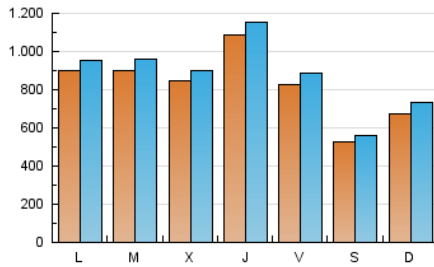

ELESPANOL

1. Cifras totales y promedios (Nacional)

MES - AÑO	NAVEGADORES UNICOS	VISITAS	PAGINAS
Octubre - 2022	1.751.880	2.686.146	3.159.777
PROMEDIO DIARIO	81.007	86.650	101.928
PROMEDIO LUNES-VIERNES	90.998	97.074	113.411
PROMEDIO SABADO-DOMINGO	60.027	64.759	77.815
PAGINAS / VISITAS	1,18		
DURACION MEDIA VISITAS	0:00:53		
DURACION MEDIA PAGINAS	0:04:57		

2. Secciones (Nacional)

	PAGINAS	%
HOME	94.098	2.98 %
RESTO	3.065.679	97.02 %

3. Por día del mes (Nacional)

Día	N. únicos	Visitas	Páginas	Día	N. únicos	Visitas	Páginas	Día	N. únicos	Visitas	Páginas
1	28.335	30.794	39.688	11	67.024	74.192	89.079	21	149.819	157.428	174.648
2	26.692	28.821	38.229	12	83.768	89.570	102.718	22	78.808	83.862	97.265
3	31.812	35.218	48.556	13	87.044	93.862	109.330	23	65.646	69.797	83.880
4	32.673	36.569	49.614	14	55.553	59.851	71.284	24	69.671	74.685	89.534
5	41.008	44.701	59.187	15	46.093	48.799	59.398	25	135.442	144.521	163.557
6	35.385	38.243	50.301	16	79.302	88.269	107.570	26	86.541	93.098	108.660
7	62.670	69.825	87.432	17	208.754	216.182	244.309	27	84.784	90.021	105.199
8	59.897	64.483	77.747	18	124.651	129.747	149.447	28	63.028	67.857	81.334
9	89.941	95.093	107.881	19	126.064	133.868	153.319	29	49.629	53.096	63.205
10	63.396	69.137	83.532	20	227.076	239.082	262.235	30	75.923	84.580	103.282
								31	74.799	80.895	98.357

4. Gráficas (Nacional)

4.1 Por día de la semana (promedio)

N. únicos / Visitas (x 100)

Páginas (x 100)

4.2 Por franja horaria (promedio)

Visitas_ (x 1000)

Páginas (x 1000)

4.3 Por meses