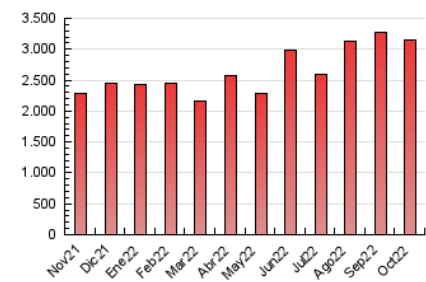

Páginas (x 1000)