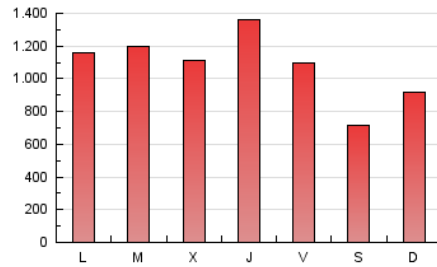

ELESPANOL

1. Cifras totales y promedios (Nacional e Internacional)

MES - AÑO	NAVEGADORES UNICOS	VISITAS	PAGINAS
Octubre - 2022	1.858.378	2.807.871	3.303.143
PROMEDIO DIARIO	84.766	90.576	106.553
PROMEDIO LUNES-VIERNES	95.024	101.311	118.436
PROMEDIO SABADO-DOMINGO	63.223	68.035	81.598
PAGINAS / VISITAS	1,18		
DURACION MEDIA VISITAS	0:00:53		
DURACION MEDIA PAGINAS	0:04:57		

2. Secciones (Nacional e Internacional)

	PAGINAS	%
HOME	103.528	3.13 %
RESTO	3.199.615	96.87 %

3. Por día del mes (Nacional e Internacional)

Día	N. únicos	Visitas	Páginas	Día	N. únicos	Visitas	Páginas	Día	N. únicos	Visitas	Páginas
1	31.010	33.564	43.009	11	68.206	75.387	90.496	21	159.560	167.330	185.990
2	29.234	31.539	41.358	12	87.327	93.518	107.543	22	85.472	90.032	104.134
3	34.610	37.955	51.890	13	89.188	96.427	112.188	23	72.142	76.586	91.569
4	34.590	38.595	52.015	14	58.913	63.549	75.675	24	70.086	75.596	91.001
5	42.853	46.814	61.738	15	48.972	52.073	62.827	25	142.391	152.049	172.089
6	37.912	41.181	54.052	16	80.231	89.155	108.683	26	91.973	99.123	115.708
7	64.637	71.812	89.619	17	212.402	219.875	248.972	27	88.112	93.617	109.338
8	62.396	66.770	80.782	18	137.703	142.483	163.990	28	66.716	71.517	85.973
9	93.102	98.532	112.041	19	131.984	139.848	160.775	29	51.369	54.975	65.483
10	66.278	72.121	86.959	20	232.883	245.286	269.661	30	78.303	87.120	106.094
								31	77.176	83.442	101.491

4. Gráficas (Nacional e Internacional)

4.1 Por día de la semana (promedio)

N. únicos / Visitas (x 100)

Páginas (x 100)

4.2 Por franja horaria (promedio)

Visitas_ (x 1000)

Páginas (x 1000)

4.3 Por meses