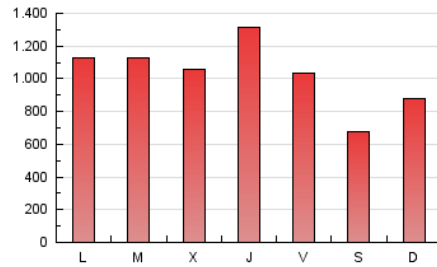

ELESPANOL

1. Cifras totales y promedios (Nacional)

MES - AÑO	NAVEGADORES UNICOS	VISITAS	PAGINAS
Octubre - 2022	1.751.880	2.686.146	3.159.777
PROMEDIO DIARIO	81.007	86.650	101.928
PROMEDIO LUNES-VIERNES	90.998	97.074	113.411
PROMEDIO SABADO-DOMINGO	60.027	64.759	77.815
PAGINAS / VISITAS	1,18		
DURACION MEDIA VISITAS	0:00:53		
DURACION MEDIA PAGINAS	0:04:57		

2. Secciones (Nacional)

	PAGINAS	%
HOME	94.098	2.98 %
RESTO	3.065.679	97.02 %

3. Por día del mes (Nacional)

Día	N. únicos	Visitas	Páginas	Día	N. únicos	Visitas	Páginas	Día	N. únicos	Visitas	Páginas
1	28.335	30.794	39.688	11	67.024	74.192	89.079	21	149.819	157.428	174.648
2	26.692	28.821	38.229	12	83.768	89.570	102.718	22	78.808	83.862	97.265
3	31.812	35.218	48.556	13	87.044	93.862	109.330	23	65.646	69.797	83.880
4	32.673	36.569	49.614	14	55.553	59.851	71.284	24	69.671	74.685	89.534
5	41.008	44.701	59.187	15	46.093	48.799	59.398	25	135.442	144.521	163.557
6	35.385	38.243	50.301	16	79.302	88.269	107.570	26	86.541	93.098	108.660
7	62.670	69.825	87.432	17	208.754	216.182	244.309	27	84.784	90.021	105.199
8	59.897	64.483	77.747	18	124.651	129.747	149.447	28	63.028	67.857	81.334
9	89.941	95.093	107.881	19	126.064	133.868	153.319	29	49.629	53.096	63.205
10	63.396	69.137	83.532	20	227.076	239.082	262.235	30	75.923	84.580	103.282
								31	74.799	80.895	98.357

4. Gráficas (Nacional)

4.1 Por día de la semana (promedio)

N. únicos / Visitas (x 100)

Páginas (x 100)

4.2 Por franja horaria (promedio)

Visitas_ (x 1000)

Páginas (x 1000)

4.3 Por meses