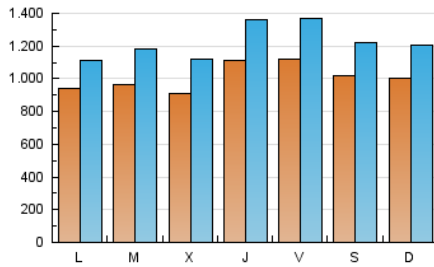

1. Cifras totales y promedios (Nacional)

MES - AÑO	NAVEGADORES UNICOS	VISITAS	PAGINAS
Octubre - 2020	1.327.965	3.821.250	5.440.708
PROMEDIO DIARIO	101.835	123.266	175.507
PROMEDIO LUNES-VIERNES	102.027	124.100	177.076
PROMEDIO SABADO-DOMINGO	101.364	121.227	171.672
PAGINAS / VISITAS	1,42		
DURACION MEDIA VISITAS	0:01:03		
DURACION MEDIA PAGINAS	0:02:28		

2. Secciones (Nacional)

	PAGINAS	%
HOME	305.533	5.62 %
RESTO	5.135.175	94.38 %

3. Por día del mes (Nacional)

Día	N. únicos	Visitas	Páginas	Día	N. únicos	Visitas	Páginas	Día	N. únicos	Visitas	Páginas
1	87.004	101.337	139.822	11	73.619	85.750	120.066	21	96.653	121.427	170.780
2	106.362	123.700	169.068	12	84.466	99.304	136.876	22	103.208	133.476	192.518
3	105.715	125.302	192.206	13	82.343	98.260	140.973	23	124.433	159.169	233.261
4	100.674	119.683	175.326	14	96.389	112.113	156.723	24	108.030	133.899	188.217
5	94.005	111.752	162.414	15	153.887	182.758	257.507	25	153.772	189.792	264.649
6	67.750	80.778	118.430	16	109.898	129.212	179.034	26	107.484	126.286	178.972
7	67.851	83.708	129.840	17	87.027	102.757	143.252	27	144.957	179.444	250.238
8	92.001	110.420	170.993	18	74.057	85.847	121.322	28	103.371	130.321	187.959
9	85.136	103.402	161.227	19	90.139	107.940	147.687	29	121.111	152.921	215.605
10	85.256	98.657	133.801	20	90.356	112.889	161.553	30	135.798	169.590	234.184
								31	124.123	149.356	206.205

4. Gráficas (Nacional)

4.1 Por día de la semana (promedio)

N. únicos / Visitas (x 100)

Páginas (x 100)

4.2 Por franja horaria (promedio)

Visitas (x 1000)

Páginas (x 1000)

4.3 Por meses