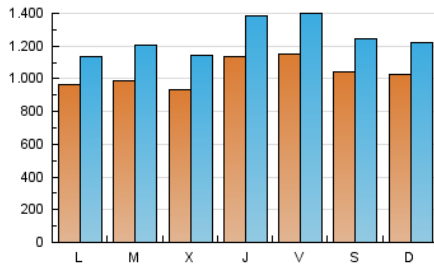

1. Cifras totales y promedios (Nacional e Internacional)

MES - AÑO	NAVEGADORES UNICOS	VISITAS	PAGINAS
Octubre - 2020	1.401.509	3.899.951	5.533.400
PROMEDIO DIARIO	104.310	125.805	178.497
PROMEDIO LUNES-VIERNES	104.529	126.705	180.156
PROMEDIO SABADO-DOMINGO	103.774	123.605	174.442
PAGINAS / VISITAS	1,42		
DURACION MEDIA VISITAS	0:01:02		
DURACION MEDIA PAGINAS	0:02:28		

2. Secciones (Nacional e Internacional)

	PAGINAS	%
HOME	308.082	5.57 %
RESTO	5.225.318	94.43 %

3. Por día del mes (Nacional e Internacional)

Día	N. únicos	Visitas	Páginas	Día	N. únicos	Visitas	Páginas	Día	N. únicos	Visitas	Páginas
1	89.314	103.573	142.471	11	76.065	87.966	122.596	21	99.406	124.051	173.750
2	108.463	126.167	171.964	12	86.537	101.520	139.710	22	105.458	136.000	195.491
3	107.761	127.510	194.948	13	84.659	100.658	143.744	23	127.289	161.999	236.594
4	102.457	121.558	177.546	14	98.829	114.576	159.521	24	110.215	136.077	190.793
5	96.372	114.076	165.550	15	156.547	185.853	261.112	25	156.602	192.381	267.689
6	69.995	83.088	121.160	16	112.642	131.918	182.257	26	110.691	129.757	183.004
7	69.932	85.756	132.259	17	89.020	104.848	145.725	27	147.860	182.625	254.042
8	94.407	112.716	173.726	18	75.851	87.755	123.541	28	106.637	133.706	191.895
9	87.398	105.756	164.033	19	92.357	110.277	150.405	29	123.400	155.695	218.855
10	87.744	101.030	136.487	20	92.833	115.264	164.347	30	138.610	172.472	237.531
								31	128.252	153.323	210.654

4. Gráficas (Nacional e Internacional)

4.1 Por día de la semana (promedio)

N. únicos / Visitas (x 100)

Páginas (x 100)

4.2 Por franja horaria (promedio)

Visitas (x 1000)

Páginas (x 1000)

4.3 Por meses