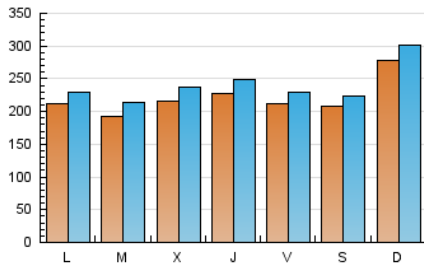

1. Cifras totales y promedios (Nacional e Internacional)

MES - AÑO	NAVEGADORES UNICOS	VISITAS	PAGINAS
Octubre - 2018	450.371	742.465	915.917
PROMEDIO DIARIO	21.951	23.950	29.546
PROMEDIO LUNES-VIERNES	21.128	23.127	28.538
PROMEDIO SABADO-DOMINGO	24.318	26.318	32.443
PAGINAS / VISITAS	1,23		
DURACION MEDIA VISITAS	0:00:43		
DURACION MEDIA PAGINAS	0:03:04		

2. Secciones (Nacional e Internacional)

	PAGINAS	%
HOME	18.198	1.99 %
RESTO	897.719	98.01 %

3. Por día del mes (Nacional e Internacional)

Día	N. únicos	Visitas	Páginas	Día	N. únicos	Visitas	Páginas	Día	N. únicos	Visitas	Páginas
1	15.826	17.276	22.125	11	17.253	18.904	23.304	21	37.890	41.745	51.688
2	14.727	15.917	19.834	12	14.935	16.092	19.670	22	28.111	30.703	38.218
3	25.423	27.934	34.358	13	18.717	19.987	24.811	23	27.090	29.832	36.451
4	15.947	17.084	21.078	14	24.727	27.116	33.341	24	20.135	22.259	28.463
5	16.817	18.069	22.672	15	17.222	19.192	24.408	25	30.068	33.554	40.762
6	19.197	21.010	26.104	16	20.892	24.594	31.358	26	33.819	36.916	44.424
7	24.925	26.493	31.463	17	27.709	30.200	37.062	27	20.063	21.391	26.466
8	26.617	28.200	32.446	18	27.744	29.834	37.584	28	23.680	25.536	31.271
9	18.714	20.144	24.310	19	19.234	20.961	25.774	29	17.731	19.544	24.679
10	17.973	19.417	23.571	20	25.344	27.263	34.401	30	14.802	16.752	21.021
								31	17.146	18.546	22.800

4. Gráficas (Nacional e Internacional)

4.1 Por día de la semana (promedio)

N. únicos / Visitas (x 100)

Páginas (x 100)

4.2 Por franja horaria (promedio)

Visitas (x 1000)

Páginas (x 1000)

4.3 Por meses