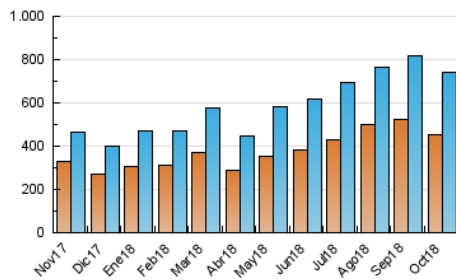

4.3 Por meses

N. únicos / Visitas (x 1000)