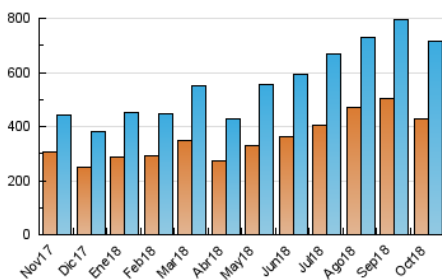

4.3 Por meses

N. únicos / Visitas (x 1000)