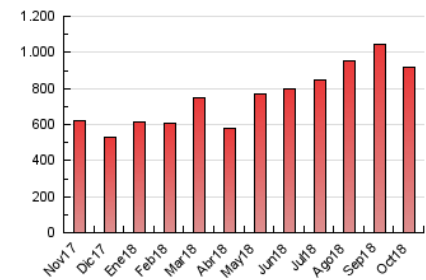

Páginas (x 1000)