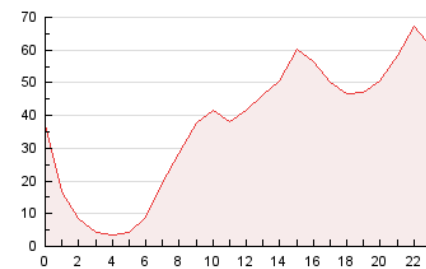

2. Secciones (Nacional)

	PAGINAS	%
HOME	17.685	2.00 %
RESTO	866.931	98.00 %

3. Por día del mes (Nacional)

Día	N. únicos	Visitas	Páginas	Día	N. únicos	Visitas	Páginas	Día	N. únicos	Visitas	Páginas
1	14.967	16.358	21.043	11	16.495	18.089	22.388	21	36.891	40.737	50.512
2	13.986	15.194	18.994	12	14.273	15.372	18.872	22	26.957	29.561	36.896
3	24.672	27.115	33.418	13	18.001	19.234	23.938	23	26.188	28.857	35.330
4	15.200	16.374	20.263	14	23.805	26.146	32.179	24	18.973	21.122	27.215
5	16.154	17.371	21.878	15	16.484	18.441	23.544	25	28.943	32.394	39.497
6	18.541	20.311	25.317	16	19.996	23.671	30.304	26	32.662	35.797	43.168
7	24.228	25.737	30.614	17	26.619	29.108	35.816	27	19.303	20.612	25.559
8	25.483	27.068	31.201	18	26.864	28.909	36.524	28	22.929	24.711	30.314
9	17.829	19.334	23.415	19	18.369	20.079	24.774	29	16.932	18.691	23.726
10	17.194	18.621	22.704	20	24.597	26.498	33.512	30	14.015	15.944	20.094
								31	16.054	17.467	21.607

4. Gráficas (Nacional)

4.1 Por día de la semana (promedio)

N. únicos / Visitas (x 100)

Páginas (x 100)

4.2 Por franja horaria (promedio)

Visitas (x 1000)

Páginas (x 1000)

4.3 Por meses