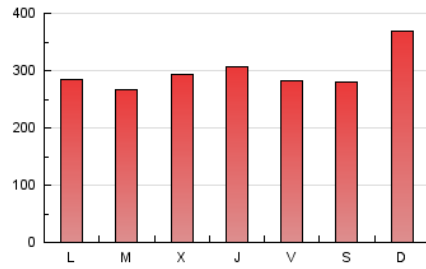

1. Cifras totales y promedios (Nacional e Internacional)

MES - AÑO	NAVEGADORES UNICOS	VISITAS	PAGINAS
Octubre - 2018	450.371	742.465	915.917
PROMEDIO DIARIO	21.951	23.950	29.546
PROMEDIO LUNES-VIERNES	21.128	23.127	28.538
PROMEDIO SABADO-DOMINGO	24.318	26.318	32.443
PAGINAS / VISITAS	1,23		
DURACION MEDIA VISITAS	0:00:43		
DURACION MEDIA PAGINAS	0:03:04		

2. Secciones (Nacional e Internacional)

	PAGINAS	%
HOME	18.198	1.99 %
RESTO	897.719	98.01 %

3. Por día del mes (Nacional e Internacional)

Día	N. únicos	Visitas	Páginas	Día	N. únicos	Visitas	Páginas	Día	N. únicos	Visitas	Páginas
1	15.826	17.276	22.125	11	17.253	18.904	23.304	21	37.890	41.745	51.688
2	14.727	15.917	19.834	12	14.935	16.092	19.670	22	28.111	30.703	38.218
3	25.423	27.934	34.358	13	18.717	19.987	24.811	23	27.090	29.832	36.451
4	15.947	17.084	21.078	14	24.727	27.116	33.341	24	20.135	22.259	28.463
5	16.817	18.069	22.672	15	17.222	19.192	24.408	25	30.068	33.554	40.762
6	19.197	21.010	26.104	16	20.892	24.594	31.358	26	33.819	36.916	44.424
7	24.925	26.493	31.463	17	27.709	30.200	37.062	27	20.063	21.391	26.466
8	26.617	28.200	32.446	18	27.744	29.834	37.584	28	23.680	25.536	31.271
9	18.714	20.144	24.310	19	19.234	20.961	25.774	29	17.731	19.544	24.679
10	17.973	19.417	23.571	20	25.344	27.263	34.401	30	14.802	16.752	21.021
								31	17.146	18.546	22.800

4. Gráficas (Nacional e Internacional)

4.1 Por día de la semana (promedio)

N. únicos / Visitas (x 100)

Páginas (x 100)

4.2 Por franja horaria (promedio)

Visitas (x 1000)

Páginas (x 1000)

4.3 Por meses