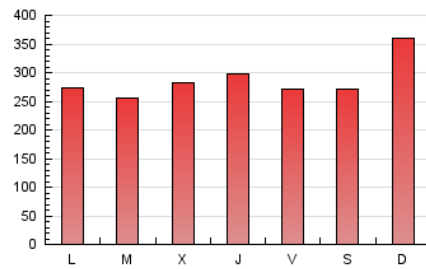

1. Cifras totales y promedios (Nacional)

MES - AÑO	NAVEGADORES UNICOS	VISITAS	PAGINAS
Octubre - 2018	426.395	714.923	884.616
PROMEDIO DIARIO	21.084	23.062	28.536
PROMEDIO LUNES-VIERNES	20.231	22.215	27.507
PROMEDIO SABADO-DOMINGO	23.537	25.498	31.493
PAGINAS / VISITAS	1,24		
DURACION MEDIA VISITAS	0:00:44		
DURACION MEDIA PAGINAS	0:03:04		

2. Secciones (Nacional)

	PAGINAS	%
HOME	17.685	2.00 %
RESTO	866.931	98.00 %

3. Por día del mes (Nacional)

Día	N. únicos	Visitas	Páginas	Día	N. únicos	Visitas	Páginas	Día	N. únicos	Visitas	Páginas
1	14.967	16.358	21.043	11	16.495	18.089	22.388	21	36.891	40.737	50.512
2	13.986	15.194	18.994	12	14.273	15.372	18.872	22	26.957	29.561	36.896
3	24.672	27.115	33.418	13	18.001	19.234	23.938	23	26.188	28.857	35.330
4	15.200	16.374	20.263	14	23.805	26.146	32.179	24	18.973	21.122	27.215
5	16.154	17.371	21.878	15	16.484	18.441	23.544	25	28.943	32.394	39.497
6	18.541	20.311	25.317	16	19.996	23.671	30.304	26	32.662	35.797	43.168
7	24.228	25.737	30.614	17	26.619	29.108	35.816	27	19.303	20.612	25.559
8	25.483	27.068	31.201	18	26.864	28.909	36.524	28	22.929	24.711	30.314
9	17.829	19.334	23.415	19	18.369	20.079	24.774	29	16.932	18.691	23.726
10	17.194	18.621	22.704	20	24.597	26.498	33.512	30	14.015	15.944	20.094
								31	16.054	17.467	21.607

4. Gráficas (Nacional)

4.1 Por día de la semana (promedio)

N. únicos / Visitas (x 100)

Páginas (x 100)

4.2 Por franja horaria (promedio)

Visitas (x 1000)

Páginas (x 1000)

4.3 Por meses