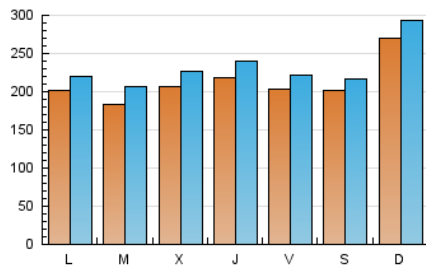

1. Cifras totales y promedios (Nacional)

MES - AÑO	NAVEGADORES UNICOS	VISITAS	PAGINAS
Octubre - 2018	426.395	714.923	884.616
PROMEDIO DIARIO	21.084	23.062	28.536
PROMEDIO LUNES-VIERNES	20.231	22.215	27.507
PROMEDIO SABADO-DOMINGO	23.537	25.498	31.493
PAGINAS / VISITAS	1,24		
DURACION MEDIA VISITAS	0:00:44		
DURACION MEDIA PAGINAS	0:03:04		

2. Secciones (Nacional)

	PAGINAS	%
HOME	17.685	2.00 %
RESTO	866.931	98.00 %

3. Por día del mes (Nacional)

Día	N. únicos	Visitas	Páginas	Día	N. únicos	Visitas	Páginas	Día	N. únicos	Visitas	Páginas
1	14.967	16.358	21.043	11	16.495	18.089	22.388	21	36.891	40.737	50.512
2	13.986	15.194	18.994	12	14.273	15.372	18.872	22	26.957	29.561	36.896
3	24.672	27.115	33.418	13	18.001	19.234	23.938	23	26.188	28.857	35.330
4	15.200	16.374	20.263	14	23.805	26.146	32.179	24	18.973	21.122	27.215
5	16.154	17.371	21.878	15	16.484	18.441	23.544	25	28.943	32.394	39.497
6	18.541	20.311	25.317	16	19.996	23.671	30.304	26	32.662	35.797	43.168
7	24.228	25.737	30.614	17	26.619	29.108	35.816	27	19.303	20.612	25.559
8	25.483	27.068	31.201	18	26.864	28.909	36.524	28	22.929	24.711	30.314
9	17.829	19.334	23.415	19	18.369	20.079	24.774	29	16.932	18.691	23.726
10	17.194	18.621	22.704	20	24.597	26.498	33.512	30	14.015	15.944	20.094
								31	16.054	17.467	21.607

4. Gráficas (Nacional)

4.1 Por día de la semana (promedio)

N. únicos / Visitas (x 100)

Páginas (x 100)

4.2 Por franja horaria (promedio)

Visitas (x 1000)

Páginas (x 1000)

4.3 Por meses