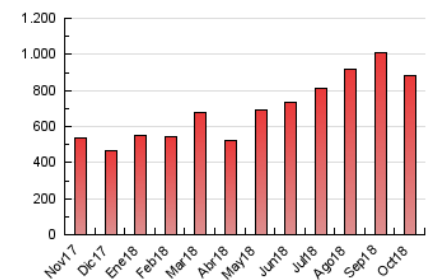

Páginas (x 1000)