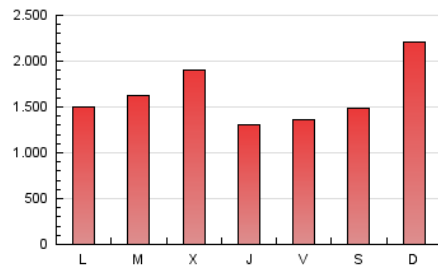

ELESANOL

1. Cifras totales y promedios (Nacional)

MES - AÑO	NAVEGADORES UNICOS	VISITAS	PAGINAS
Septiembre - 2023	2.345.485	4.230.993	4.836.336
PROMEDIO DIARIO	127.369	141.033	161.211
PROMEDIO LUNES-VIERNES	120.599	132.491	152.781
PROMEDIO SABADO-DOMINGO	143.166	160.965	180.882
PAGINAS / VISITAS	1,14		
DURACION MEDIA VISITAS	0:00:00		
TIEMPO INTERACCIÓN MEDIO	0:00:00		

2. Secciones (Nacional)

	PAGINAS	%
HOME	31.662	0.65 %
RESTO	4.804.674	99.35 %

3. Por día del mes (Nacional)

Día	N. únicos	Visitas	Páginas	Día	N. únicos	Visitas	Páginas	Día	N. únicos	Visitas	Páginas
1	180.728	189.084	206.728	11	90.722	100.192	113.220	21	77.432	83.878	92.605
2	148.259	170.780	194.543	12	84.435	92.075	106.931	22	50.454	54.752	62.752
3	328.430	382.465	424.126	13	130.672	142.131	197.005	23	113.960	125.897	142.976
4	217.017	235.002	266.239	14	137.356	149.851	185.239	24	144.598	158.764	175.277
5	147.463	161.390	183.086	15	88.812	98.441	119.823	25	59.924	65.177	73.257
6	178.420	204.125	234.341	16	98.203	109.901	124.438	26	108.946	126.215	146.716
7	115.949	133.696	153.236	17	95.179	102.818	118.457	27	108.071	122.157	142.657
8	123.350	135.765	154.056	18	117.859	127.648	145.615	28	75.761	81.968	91.325
9	108.867	119.371	132.555	19	174.680	190.516	212.375	29	107.116	119.610	134.376
10	130.194	145.872	165.501	20	157.411	168.632	186.820	30	120.804	132.820	150.061

4. Gráficas (Nacional)

4.1 Por día de la semana (promedio)

N. únicos / Visitas (x 100)

Páginas (x 100)

4.2 Por franja horaria (promedio)

Visitas_ (x 1000)

Páginas (x 1000)

4.3 Por meses