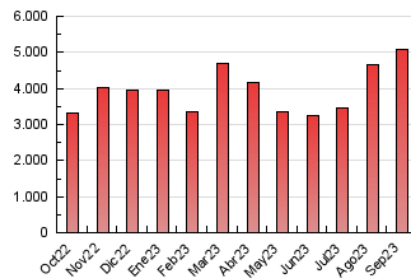

Páginas (x 1000)