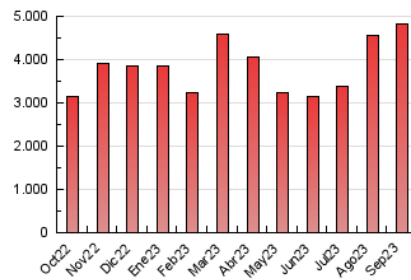

ELESANOL

1. Cifras totales y promedios (Nacional)

MES - AÑO	NAVEGADORES UNICOS	VISITAS	PAGINAS
Septiembre - 2023	2.345.485	4.230.993	4.836.336
PROMEDIO DIARIO	127.369	141.033	161.211
PROMEDIO LUNES-VIERNES	120.599	132.491	152.781
PROMEDIO SABADO-DOMINGO	143.166	160.965	180.882
PAGINAS / VISITAS	1,14		
DURACION MEDIA VISITAS	0:00:00		
TIEMPO INTERACCIÓN MEDIO	0:00:00		

2. Secciones (Nacional)

	PAGINAS	%
HOME	31.662	0.65 %
RESTO	4.804.674	99.35 %

3. Por día del mes (Nacional)

Día	N. únicos	Visitas	Páginas	Día	N. únicos	Visitas	Páginas	Día	N. únicos	Visitas	Páginas
1	180.728	189.084	206.728	11	90.722	100.192	113.220	21	77.432	83.878	92.605
2	148.259	170.780	194.543	12	84.435	92.075	106.931	22	50.454	54.752	62.752
3	328.430	382.465	424.126	13	130.672	142.131	197.005	23	113.960	125.897	142.976
4	217.017	235.002	266.239	14	137.356	149.851	185.239	24	144.598	158.764	175.277
5	147.463	161.390	183.086	15	88.812	98.441	119.823	25	59.924	65.177	73.257
6	178.420	204.125	234.341	16	98.203	109.901	124.438	26	108.946	126.215	146.716
7	115.949	133.696	153.236	17	95.179	102.818	118.457	27	108.071	122.157	142.657
8	123.350	135.765	154.056	18	117.859	127.648	145.615	28	75.761	81.968	91.325
9	108.867	119.371	132.555	19	174.680	190.516	212.375	29	107.116	119.610	134.376
10	130.194	145.872	165.501	20	157.411	168.632	186.820	30	120.804	132.820	150.061

4. Gráficas (Nacional)

4.1 Por día de la semana (promedio)

N. únicos / Visitas (x 100)

Páginas (x 100)

4.2 Por franja horaria (promedio)

Visitas_ (x 1000)

Páginas (x 1000)

4.3 Por meses

N. únicos / Visitas (x 1000)

Páginas (x 1000)

5. Observaciones

Este Medio Electrónico de Comunicación ha sido medido por la herramienta Google Analytics de Google (GA4)

6. Definiciones básicas (Para más información ver Normas Técnicas para el Control de los Medios Electrónicos de Comunicación)