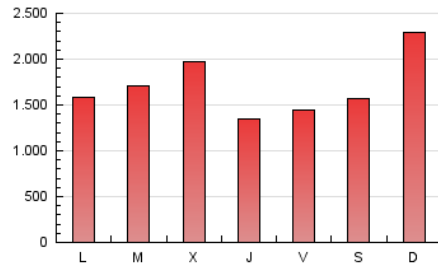

1. Cifras totales y promedios (Nacional e Internacional)

MES - AÑO	NAVEGADORES UNICOS	VISITAS	PAGINAS
Septiembre - 2023	2.512.445	4.412.676	5.069.921
PROMEDIO DIARIO	133.107	147.089	168.997
PROMEDIO LUNES-VIERNES	126.185	138.402	160.382
PROMEDIO SABADO-DOMINGO	149.258	167.358	189.099
PAGINAS / VISITAS	1,15		
DURACION MEDIA VISITAS	0:00:00		
TIEMPO INTERACCIÓN MEDIO	0:00:00		

2. Secciones (Nacional e Internacional)

	PAGINAS	%
HOME	62.497	1.23 %
RESTO	5.007.424	98.77 %

3. Por día del mes (Nacional e Internacional)

Día	N. únicos	Visitas	Páginas	Día	N. únicos	Visitas	Páginas	Día	N. únicos	Visitas	Páginas
1	182.877	191.233	208.959	11	92.871	102.341	115.772	21	79.740	86.266	95.077
2	150.567	173.407	197.491	12	87.459	95.338	110.435	22	51.409	55.786	63.868
3	332.966	387.081	429.383	13	133.298	144.837	199.794	23	114.437	126.374	143.455
4	226.646	244.631	277.864	14	145.155	158.286	196.065	24	146.269	160.514	177.587
5	152.875	167.120	189.695	15	109.424	121.122	152.056	25	62.232	67.405	75.651
6	181.365	207.149	238.004	16	120.883	133.775	158.182	26	111.334	128.841	149.502
7	118.257	136.242	156.104	17	111.731	119.928	139.307	27	110.140	124.544	145.451
8	125.340	137.914	157.796	18	130.353	140.381	164.556	28	76.795	83.082	92.918
9	110.617	121.361	134.706	19	190.357	206.592	233.627	29	110.060	122.952	138.277
10	132.502	148.179	168.213	20	171.895	184.389	206.561	30	123.350	135.606	153.565

4. Gráficas (Nacional e Internacional)

4.1 Por día de la semana (promedio)

N. únicos / Visitas (x 100)

Páginas (x 100)

4.2 Por franja horaria (promedio)

Visitas_ (x 1000)

Páginas (x 1000)

4.3 Por meses