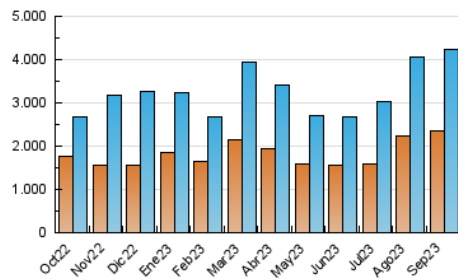

2. Secciones (Nacional)

	PAGINAS	%
HOME	31.662	0.65 %
RESTO	4.804.674	99.35 %

3. Por día del mes (Nacional)

Día	N. únicos	Visitas	Páginas	Día	N. únicos	Visitas	Páginas	Día	N. únicos	Visitas	Páginas
1	180.728	189.084	206.728	11	90.722	100.192	113.220	21	77.432	83.878	92.605
2	148.259	170.780	194.543	12	84.435	92.075	106.931	22	50.454	54.752	62.752
3	328.430	382.465	424.126	13	130.672	142.131	197.005	23	113.960	125.897	142.976
4	217.017	235.002	266.239	14	137.356	149.851	185.239	24	144.598	158.764	175.277
5	147.463	161.390	183.086	15	88.812	98.441	119.823	25	59.924	65.177	73.257
6	178.420	204.125	234.341	16	98.203	109.901	124.438	26	108.946	126.215	146.716
7	115.949	133.696	153.236	17	95.179	102.818	118.457	27	108.071	122.157	142.657
8	123.350	135.765	154.056	18	117.859	127.648	145.615	28	75.761	81.968	91.325
9	108.867	119.371	132.555	19	174.680	190.516	212.375	29	107.116	119.610	134.376
10	130.194	145.872	165.501	20	157.411	168.632	186.820	30	120.804	132.820	150.061

4. Gráficas (Nacional)

4.1 Por día de la semana (promedio)

N. únicos / Visitas (x 100)

Páginas (x 100)

4.2 Por franja horaria (promedio)

Visitas_ (x 1000)

Páginas (x 1000)

4.3 Por meses

N. únicos / Visitas (x 1000)

Páginas (x 1000)

5. Observaciones

Este Medio Electrónico de Comunicación ha sido medido por la herramienta Google Analytics de Google (GA4)

6. Definiciones básicas (Para más información ver Normas Técnicas para el Control de los Medios Electrónicos de Comunicación)

Visita:

Una secuencia ininterrumpida de páginas servidas a un usuario válido. Si dicho usuario no realiza peticiones de páginas en un periodo de tiempo (30 min) la siguiente petición constituirá el inicio de una nueva visita.