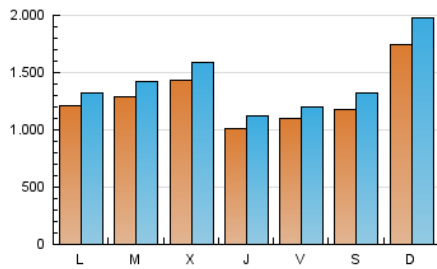

ELESANOL

1. Cifras totales y promedios (Nacional)

MES - AÑO	NAVEGADORES UNICOS	VISITAS	PAGINAS
Septiembre - 2023	2.345.485	4.230.993	4.836.336
PROMEDIO DIARIO	127.369	141.033	161.211
PROMEDIO LUNES-VIERNES	120.599	132.491	152.781
PROMEDIO SABADO-DOMINGO	143.166	160.965	180.882
PAGINAS / VISITAS	1,14		
DURACION MEDIA VISITAS	0:00:00		
TIEMPO INTERACCIÓN MEDIO	0:00:00		

2. Secciones (Nacional)

	PAGINAS	%
HOME	31.662	0.65 %
RESTO	4.804.674	99.35 %

3. Por día del mes (Nacional)

Día	N. únicos	Visitas	Páginas	Día	N. únicos	Visitas	Páginas	Día	N. únicos	Visitas	Páginas
1	180.728	189.084	206.728	11	90.722	100.192	113.220	21	77.432	83.878	92.605
2	148.259	170.780	194.543	12	84.435	92.075	106.931	22	50.454	54.752	62.752
3	328.430	382.465	424.126	13	130.672	142.131	197.005	23	113.960	125.897	142.976
4	217.017	235.002	266.239	14	137.356	149.851	185.239	24	144.598	158.764	175.277
5	147.463	161.390	183.086	15	88.812	98.441	119.823	25	59.924	65.177	73.257
6	178.420	204.125	234.341	16	98.203	109.901	124.438	26	108.946	126.215	146.716
7	115.949	133.696	153.236	17	95.179	102.818	118.457	27	108.071	122.157	142.657
8	123.350	135.765	154.056	18	117.859	127.648	145.615	28	75.761	81.968	91.325
9	108.867	119.371	132.555	19	174.680	190.516	212.375	29	107.116	119.610	134.376
10	130.194	145.872	165.501	20	157.411	168.632	186.820	30	120.804	132.820	150.061

4. Gráficas (Nacional)

4.1 Por día de la semana (promedio)

N. únicos / Visitas (x 100)

Páginas (x 100)

4.2 Por franja horaria (promedio)

Visitas_ (x 1000)

Páginas (x 1000)

4.3 Por meses