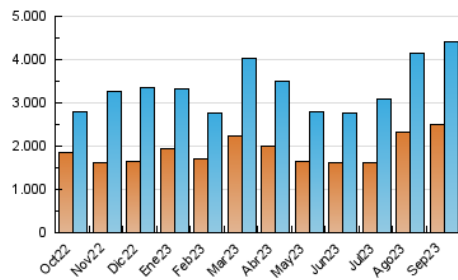

4.2 Por franja horaria (promedio)

Visitas_ (x 1000)

Páginas (x 1000)

4.3 Por meses

N. únicos / Visitas (x 1000)