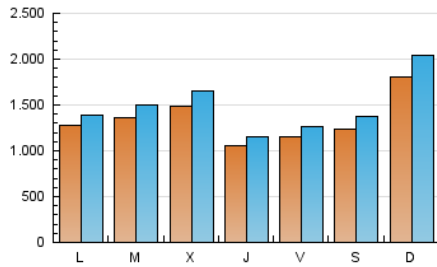

1. Cifras totales y promedios (Nacional e Internacional)

MES - AÑO	NAVEGADORES UNICOS	VISITAS	PAGINAS
Septiembre - 2023	2.512.445	4.412.676	5.069.921
PROMEDIO DIARIO	133.107	147.089	168.997
PROMEDIO LUNES-VIERNES	126.185	138.402	160.382
PROMEDIO SABADO-DOMINGO	149.258	167.358	189.099
PAGINAS / VISITAS	1,15		
DURACION MEDIA VISITAS	0:00:00		
TIEMPO INTERACCIÓN MEDIO	0:00:00		

2. Secciones (Nacional e Internacional)

	PAGINAS	%
HOME	62.497	1.23 %
RESTO	5.007.424	98.77 %

3. Por día del mes (Nacional e Internacional)

Día	N. únicos	Visitas	Páginas	Día	N. únicos	Visitas	Páginas	Día	N. únicos	Visitas	Páginas
1	182.877	191.233	208.959	11	92.871	102.341	115.772	21	79.740	86.266	95.077
2	150.567	173.407	197.491	12	87.459	95.338	110.435	22	51.409	55.786	63.868
3	332.966	387.081	429.383	13	133.298	144.837	199.794	23	114.437	126.374	143.455
4	226.646	244.631	277.864	14	145.155	158.286	196.065	24	146.269	160.514	177.587
5	152.875	167.120	189.695	15	109.424	121.122	152.056	25	62.232	67.405	75.651
6	181.365	207.149	238.004	16	120.883	133.775	158.182	26	111.334	128.841	149.502
7	118.257	136.242	156.104	17	111.731	119.928	139.307	27	110.140	124.544	145.451
8	125.340	137.914	157.796	18	130.353	140.381	164.556	28	76.795	83.082	92.918
9	110.617	121.361	134.706	19	190.357	206.592	233.627	29	110.060	122.952	138.277
10	132.502	148.179	168.213	20	171.895	184.389	206.561	30	123.350	135.606	153.565

4. Gráficas (Nacional e Internacional)

4.1 Por día de la semana (promedio)

N. únicos / Visitas (x 100)

Páginas (x 100)

4.2 Por franja horaria (promedio)

Visitas_ (x 1000)

Páginas (x 1000)

4.3 Por meses