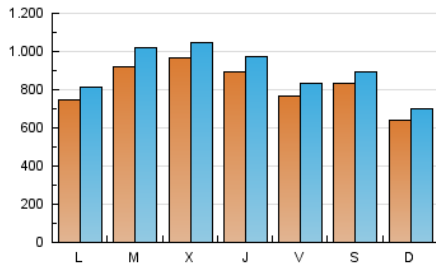

ELES PANOL

1. Cifras totales y promedios (Nacional)

MES - AÑO	NAVEGADORES UNICOS	VISITAS	PAGINAS
Septiembre - 2022	1.649.625	2.692.464	3.264.982
PROMEDIO DIARIO	82.387	89.749	108.833
PROMEDIO LUNES-VIERNES	85.521	93.516	113.009
PROMEDIO SABADO-DOMINGO	73.769	79.388	97.347
PAGINAS / VISITAS	1,21		
DURACION MEDIA VISITAS	0:01:01		
DURACION MEDIA PAGINAS	0:04:43		

2. Secciones (Nacional)

	PAGINAS	%
HOME	90.049	2.76 %
RESTO	3.174.933	97.24 %

3. Por día del mes (Nacional)

Día	N. únicos	Visitas	Páginas	Día	N. únicos	Visitas	Páginas	Día	N. únicos	Visitas	Páginas
1	101.359	110.086	132.682	11	64.399	70.574	87.966	21	164.397	174.116	197.799
2	64.696	71.121	102.631	12	76.307	84.358	101.650	22	70.286	76.305	92.334
3	55.907	60.708	89.096	13	68.063	75.782	93.506	23	63.528	69.312	84.943
4	72.256	78.294	96.988	14	53.024	59.514	72.285	24	70.367	77.113	95.304
5	72.441	78.317	97.477	15	70.338	76.638	91.409	25	52.393	56.239	68.894
6	101.163	116.723	144.109	16	115.695	122.425	142.005	26	54.031	58.423	72.294
7	113.874	126.713	151.038	17	128.824	134.095	152.806	27	63.047	68.511	82.954
8	152.054	166.690	199.792	18	67.970	73.795	87.312	28	55.020	59.257	71.802
9	107.227	117.099	142.138	19	95.775	105.328	123.560	29	51.564	57.262	71.660
10	78.035	84.284	100.411	20	135.063	147.101	170.841	30	32.520	36.281	47.296

4. Gráficas (Nacional)

4.1 Por día de la semana (promedio)

N. únicos / Visitas (x 100)

Páginas (x 100)

4.2 Por franja horaria (promedio)

Visitas_ (x 1000)

Páginas (x 1000)

4.3 Por meses