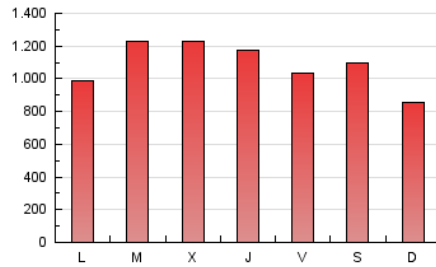

ELES PANOL

1. Cifras totales y promedios (Nacional)

MES - AÑO	NAVEGADORES UNICOS	VISITAS	PAGINAS
Septiembre - 2022	1.649.625	2.692.464	3.264.982
PROMEDIO DIARIO	82.387	89.749	108.833
PROMEDIO LUNES-VIERNES	85.521	93.516	113.009
PROMEDIO SABADO-DOMINGO	73.769	79.388	97.347
PAGINAS / VISITAS	1,21		
DURACION MEDIA VISITAS	0:01:01		
DURACION MEDIA PAGINAS	0:04:43		

2. Secciones (Nacional)

	PAGINAS	%
HOME	90.049	2.76 %
RESTO	3.174.933	97.24 %

3. Por día del mes (Nacional)

Día	N. únicos	Visitas	Páginas	Día	N. únicos	Visitas	Páginas	Día	N. únicos	Visitas	Páginas
1	101.359	110.086	132.682	11	64.399	70.574	87.966	21	164.397	174.116	197.799
2	64.696	71.121	102.631	12	76.307	84.358	101.650	22	70.286	76.305	92.334
3	55.907	60.708	89.096	13	68.063	75.782	93.506	23	63.528	69.312	84.943
4	72.256	78.294	96.988	14	53.024	59.514	72.285	24	70.367	77.113	95.304
5	72.441	78.317	97.477	15	70.338	76.638	91.409	25	52.393	56.239	68.894
6	101.163	116.723	144.109	16	115.695	122.425	142.005	26	54.031	58.423	72.294
7	113.874	126.713	151.038	17	128.824	134.095	152.806	27	63.047	68.511	82.954
8	152.054	166.690	199.792	18	67.970	73.795	87.312	28	55.020	59.257	71.802
9	107.227	117.099	142.138	19	95.775	105.328	123.560	29	51.564	57.262	71.660
10	78.035	84.284	100.411	20	135.063	147.101	170.841	30	32.520	36.281	47.296

4. Gráficas (Nacional)

4.1 Por día de la semana (promedio)

N. únicos / Visitas (x 100)

Páginas (x 100)

4.2 Por franja horaria (promedio)

Visitas_ (x 1000)

Páginas (x 1000)

4.3 Por meses