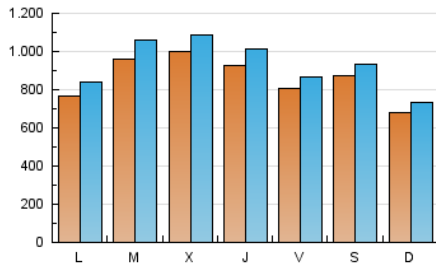

ELESPANOL

1. Cifras totales y promedios (Nacional e Internacional)

MES - AÑO	NAVEGADORES UNICOS	VISITAS	PAGINAS
Septiembre - 2022	1.744.176	2.801.811	3.395.552
PROMEDIO DIARIO	85.889	93.394	113.185
PROMEDIO LUNES-VIERNES	88.930	97.039	117.136
PROMEDIO SABADO-DOMINGO	77.528	83.370	102.321
PAGINAS / VISITAS	1,21		
DURACION MEDIA VISITAS	0:01:00		
DURACION MEDIA PAGINAS	0:04:42		

2. Secciones (Nacional e Internacional)

	PAGINAS	%
HOME	100.160	2.95 %
RESTO	3.295.392	97.05 %

3. Por día del mes (Nacional e Internacional)

Día	N. únicos	Visitas	Páginas	Día	N. únicos	Visitas	Páginas	Día	N. únicos	Visitas	Páginas
1	106.106	114.659	138.296	11	68.226	74.867	92.946	21	168.811	178.387	202.851
2	70.072	76.437	106.439	12	78.725	87.111	105.483	22	75.024	81.356	98.176
3	58.740	64.199	95.312	13	73.405	81.253	99.682	23	65.330	71.515	87.641
4	74.236	80.101	99.241	14	56.114	62.672	76.133	24	73.464	80.126	99.071
5	75.808	81.524	101.408	15	72.951	79.329	94.649	25	55.952	59.660	73.045
6	104.067	119.006	147.082	16	116.913	123.226	142.342	26	56.125	60.691	75.042
7	116.941	130.217	154.434	17	135.255	141.099	160.623	27	66.295	71.885	87.141
8	154.374	170.567	205.661	18	72.459	78.436	92.753	28	58.172	62.421	75.843
9	114.626	124.473	150.979	19	96.171	105.909	124.378	29	54.933	60.627	75.826
10	81.893	88.470	105.577	20	139.878	152.299	176.745	30	35.614	39.289	50.753

4. Gráficas (Nacional e Internacional)

4.1 Por día de la semana (promedio)

N. únicos / Visitas (x 100)

Páginas (x 100)

4.2 Por franja horaria (promedio)

Visitas (x 1000)

Páginas (x 1000)

4.3 Por meses