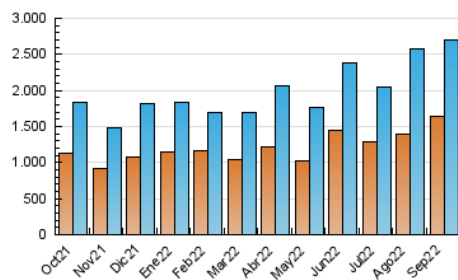

2. Secciones (Nacional)

	PAGINAS	%
HOME	90.049	2.76 %
RESTO	3.174.933	97.24 %

3. Por día del mes (Nacional)

Día	N. únicos	Visitas	Páginas	Día	N. únicos	Visitas	Páginas	Día	N. únicos	Visitas	Páginas
1	101.359	110.086	132.682	11	64.399	70.574	87.966	21	164.397	174.116	197.799
2	64.696	71.121	102.631	12	76.307	84.358	101.650	22	70.286	76.305	92.334
3	55.907	60.708	89.096	13	68.063	75.782	93.506	23	63.528	69.312	84.943
4	72.256	78.294	96.988	14	53.024	59.514	72.285	24	70.367	77.113	95.304
5	72.441	78.317	97.477	15	70.338	76.638	91.409	25	52.393	56.239	68.894
6	101.163	116.723	144.109	16	115.695	122.425	142.005	26	54.031	58.423	72.294
7	113.874	126.713	151.038	17	128.824	134.095	152.806	27	63.047	68.511	82.954
8	152.054	166.690	199.792	18	67.970	73.795	87.312	28	55.020	59.257	71.802
9	107.227	117.099	142.138	19	95.775	105.328	123.560	29	51.564	57.262	71.660
10	78.035	84.284	100.411	20	135.063	147.101	170.841	30	32.520	36.281	47.296

4. Gráficas (Nacional)

4.1 Por día de la semana (promedio)

N. únicos / Visitas (x 100)

Páginas (x 100)

4.2 Por franja horaria (promedio)

Visitas_ (x 1000)

Páginas (x 1000)

4.3 Por meses

N. únicos / Visitas (x 1000)

Páginas (x 1000)

5. Observaciones

Este Medio Electrónico de Comunicación ha sido medido por la herramienta Google Analytics de Google (Universal Analytics)

6. Definiciones básicas (Para más información ver Normas Técnicas para el Control de los Medios Electrónicos de Comunicación)

Visita:

Una secuencia ininterrumpida de páginas servidas a un usuario válido. Si dicho usuario no realiza peticiones de páginas en un periodo de tiempo (30 min) la siguiente petición constituirá el inicio de una nueva visita.