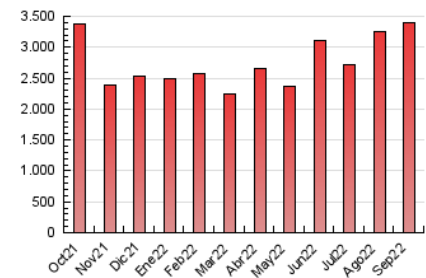

Páginas (x 1000)