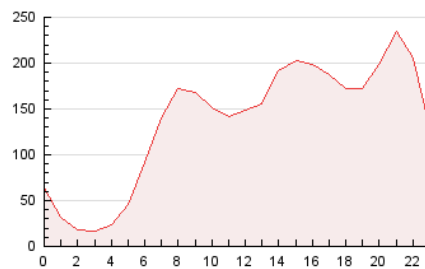

2. Secciones (Nacional)

	PAGINAS	%
HOME	90.049	2.76 %
RESTO	3.174.933	97.24 %

3. Por día del mes (Nacional)

Día	N. únicos	Visitas	Páginas	Día	N. únicos	Visitas	Páginas	Día	N. únicos	Visitas	Páginas
1	101.359	110.086	132.682	11	64.399	70.574	87.966	21	164.397	174.116	197.799
2	64.696	71.121	102.631	12	76.307	84.358	101.650	22	70.286	76.305	92.334
3	55.907	60.708	89.096	13	68.063	75.782	93.506	23	63.528	69.312	84.943
4	72.256	78.294	96.988	14	53.024	59.514	72.285	24	70.367	77.113	95.304
5	72.441	78.317	97.477	15	70.338	76.638	91.409	25	52.393	56.239	68.894
6	101.163	116.723	144.109	16	115.695	122.425	142.005	26	54.031	58.423	72.294
7	113.874	126.713	151.038	17	128.824	134.095	152.806	27	63.047	68.511	82.954
8	152.054	166.690	199.792	18	67.970	73.795	87.312	28	55.020	59.257	71.802
9	107.227	117.099	142.138	19	95.775	105.328	123.560	29	51.564	57.262	71.660
10	78.035	84.284	100.411	20	135.063	147.101	170.841	30	32.520	36.281	47.296

4. Gráficas (Nacional)

4.1 Por día de la semana (promedio)

N. únicos / Visitas (x 100)

Páginas (x 100)

4.2 Por franja horaria (promedio)

Visitas_ (x 1000)

Páginas (x 1000)

4.3 Por meses