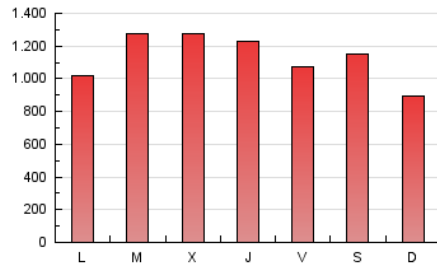

ELESPANOL

1. Cifras totales y promedios (Nacional e Internacional)

MES - AÑO	NAVEGADORES UNICOS	VISITAS	PAGINAS
Septiembre - 2022	1.744.176	2.801.811	3.395.552
PROMEDIO DIARIO	85.889	93.394	113.185
PROMEDIO LUNES-VIERNES	88.930	97.039	117.136
PROMEDIO SABADO-DOMINGO	77.528	83.370	102.321
PAGINAS / VISITAS	1,21		
DURACION MEDIA VISITAS	0:01:00		
DURACION MEDIA PAGINAS	0:04:42		

2. Secciones (Nacional e Internacional)

	PAGINAS	%
HOME	100.160	2.95 %
RESTO	3.295.392	97.05 %

3. Por día del mes (Nacional e Internacional)

Día	N. únicos	Visitas	Páginas	Día	N. únicos	Visitas	Páginas	Día	N. únicos	Visitas	Páginas
1	106.106	114.659	138.296	11	68.226	74.867	92.946	21	168.811	178.387	202.851
2	70.072	76.437	106.439	12	78.725	87.111	105.483	22	75.024	81.356	98.176
3	58.740	64.199	95.312	13	73.405	81.253	99.682	23	65.330	71.515	87.641
4	74.236	80.101	99.241	14	56.114	62.672	76.133	24	73.464	80.126	99.071
5	75.808	81.524	101.408	15	72.951	79.329	94.649	25	55.952	59.660	73.045
6	104.067	119.006	147.082	16	116.913	123.226	142.342	26	56.125	60.691	75.042
7	116.941	130.217	154.434	17	135.255	141.099	160.623	27	66.295	71.885	87.141
8	154.374	170.567	205.661	18	72.459	78.436	92.753	28	58.172	62.421	75.843
9	114.626	124.473	150.979	19	96.171	105.909	124.378	29	54.933	60.627	75.826
10	81.893	88.470	105.577	20	139.878	152.299	176.745	30	35.614	39.289	50.753

4. Gráficas (Nacional e Internacional)

4.1 Por día de la semana (promedio)

N. únicos / Visitas (x 100)

Páginas (x 100)

4.2 Por franja horaria (promedio)

Visitas (x 1000)

Páginas (x 1000)

4.3 Por meses