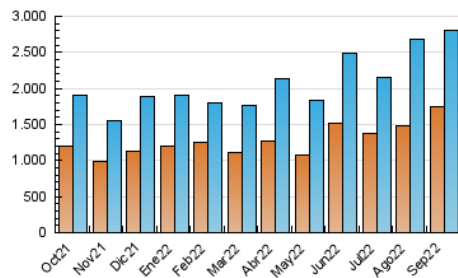

4.3 Por meses

N. únicos / Visitas (x 1000)