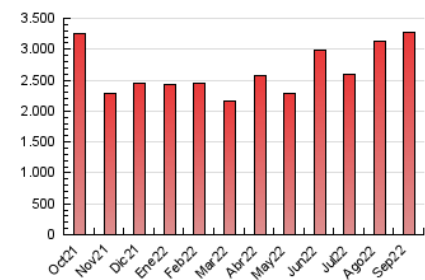

Páginas (x 1000)