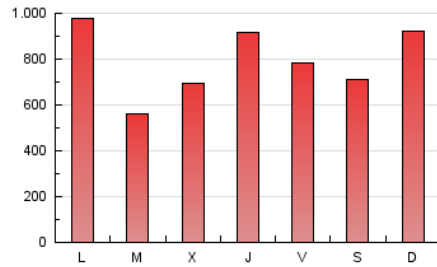

ELESSPANOL

1. Cifras totales y promedios (Nacional)

MES - AÑO	NAVEGADORES UNICOS	VISITAS	PAGINAS
Septiembre - 2021	905.083	1.732.595	2.387.390
PROMEDIO DIARIO	49.949	57.753	79.580
PROMEDIO LUNES-VIERNES	49.617	57.365	78.852
PROMEDIO SABADO-DOMINGO	50.863	58.821	81.582
PAGINAS / VISITAS	1,38		
DURACION MEDIA VISITAS	0:00:58		
DURACION MEDIA PAGINAS	0:02:24		

2. Secciones (Nacional)

	PAGINAS	%
HOME	182.902	7.66 %
RESTO	2.204.488	92.34 %

3. Por día del mes (Nacional)

Día	N. únicos	Visitas	Páginas	Día	N. únicos	Visitas	Páginas	Día	N. únicos	Visitas	Páginas
1	58.908	70.188	94.188	11	65.124	75.928	107.661	21	14.113	15.667	22.533
2	52.767	64.268	94.201	12	67.712	79.262	111.076	22	25.671	27.670	37.481
3	38.172	46.594	69.061	13	78.045	89.520	126.774	23	42.128	45.860	61.290
4	44.335	52.689	74.400	14	43.809	51.684	73.923	24	41.271	43.998	59.274
5	92.518	109.095	147.367	15	35.452	42.904	62.382	25	34.037	36.620	50.244
6	88.308	99.273	131.105	16	36.891	45.489	67.306	26	39.976	42.937	56.525
7	41.428	50.456	73.652	17	41.599	49.046	69.711	27	53.555	57.330	73.189
8	56.060	69.852	95.661	18	31.373	36.382	51.806	28	38.468	41.691	53.716
9	67.668	85.789	117.514	19	31.826	37.651	53.573	29	41.894	44.958	58.522
10	67.274	80.058	115.720	20	34.464	41.326	60.634	30	93.626	98.410	116.901

4. Gráficas (Nacional)

4.1 Por día de la semana (promedio)

N. únicos / Visitas (x 100)

Páginas (x 100)

4.2 Por franja horaria (promedio)

Visitas__ (x 1000)

Páginas (x 1000)

4.3 Por meses