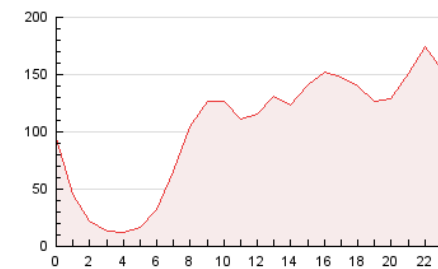

2. Secciones (Nacional e Internacional)

	PAGINAS	%
HOME	185.353	7.54 %
RESTO	2.271.412	92.46 %

3. Por día del mes (Nacional e Internacional)

Día	N. únicos	Visitas	Páginas	Día	N. únicos	Visitas	Páginas	Día	N. únicos	Visitas	Páginas
1	61.024	72.323	96.671	11	66.521	77.590	109.586	21	14.566	16.149	23.135
2	54.566	66.160	96.409	12	69.719	81.582	113.819	22	27.355	29.330	39.371
3	39.892	48.289	70.944	13	80.634	92.090	129.796	23	44.713	48.431	64.180
4	46.004	54.235	76.205	14	46.137	53.991	76.686	24	43.320	46.251	61.847
5	94.782	111.184	149.709	15	37.255	44.866	64.590	25	35.960	38.687	52.728
6	91.160	101.911	134.098	16	38.620	47.213	69.289	26	42.131	45.318	59.284
7	43.535	52.623	76.232	17	43.292	50.773	71.688	27	56.584	60.360	75.676
8	57.769	71.685	97.861	18	32.813	37.786	53.445	28	41.319	44.590	56.885
9	69.736	87.807	119.829	19	33.479	39.278	55.389	29	44.545	47.659	61.618
10	68.939	81.946	117.965	20	36.196	43.162	62.806	30	97.081	102.363	119.024

4. Gráficas (Nacional e Internacional)

4.1 Por día de la semana (promedio)

N. únicos / Visitas (x 100)

Páginas (x 100)

4.2 Por franja horaria (promedio)

Visitas_ (x 1000)

Páginas (x 1000)

4.3 Por meses