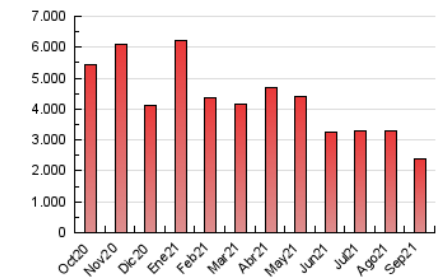

Páginas (x 1000)