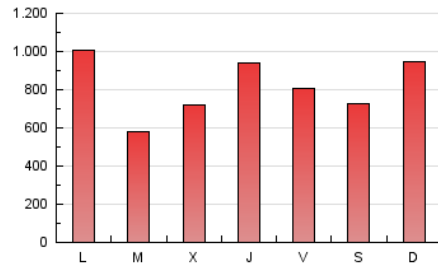

ELESSPANOL

1. Cifras totales y promedios (Nacional e Internacional)

MES - AÑO	NAVEGADORES UNICOS	VISITAS	PAGINAS
Septiembre - 2021	984.010	1.795.632	2.456.765
PROMEDIO DIARIO	51.988	59.854	81.892
PROMEDIO LUNES-VIERNES	51.738	59.544	81.209
PROMEDIO SABADO-DOMINGO	52.676	60.708	83.771
PAGINAS / VISITAS	1,37		
DURACION MEDIA VISITAS	0:00:53		
DURACION MEDIA PAGINAS	0:02:23		

2. Secciones (Nacional e Internacional)

	PAGINAS	%
HOME	185.353	7.54 %
RESTO	2.271.412	92.46 %

3. Por día del mes (Nacional e Internacional)

Día	N. únicos	Visitas	Páginas	Día	N. únicos	Visitas	Páginas	Día	N. únicos	Visitas	Páginas
1	61.024	72.323	96.671	11	66.521	77.590	109.586	21	14.566	16.149	23.135
2	54.566	66.160	96.409	12	69.719	81.582	113.819	22	27.355	29.330	39.371
3	39.892	48.289	70.944	13	80.634	92.090	129.796	23	44.713	48.431	64.180
4	46.004	54.235	76.205	14	46.137	53.991	76.686	24	43.320	46.251	61.847
5	94.782	111.184	149.709	15	37.255	44.866	64.590	25	35.960	38.687	52.728
6	91.160	101.911	134.098	16	38.620	47.213	69.289	26	42.131	45.318	59.284
7	43.535	52.623	76.232	17	43.292	50.773	71.688	27	56.584	60.360	75.676
8	57.769	71.685	97.861	18	32.813	37.786	53.445	28	41.319	44.590	56.885
9	69.736	87.807	119.829	19	33.479	39.278	55.389	29	44.545	47.659	61.618
10	68.939	81.946	117.965	20	36.196	43.162	62.806	30	97.081	102.363	119.024

4. Gráficas (Nacional e Internacional)

4.1 Por día de la semana (promedio)

N. únicos / Visitas (x 100)

Páginas (x 100)

4.2 Por franja horaria (promedio)

Visitas_ (x 1000)

Páginas (x 1000)

4.3 Por meses