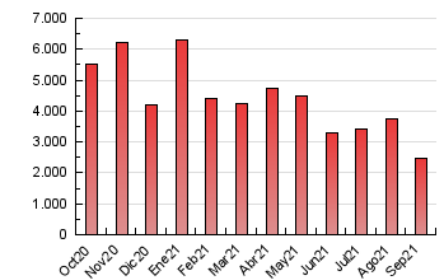

Páginas (x 1000)