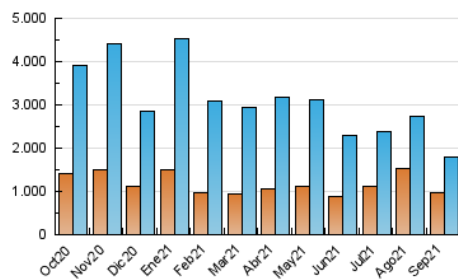

4.3 Por meses

N. únicos / Visitas (x 1000)