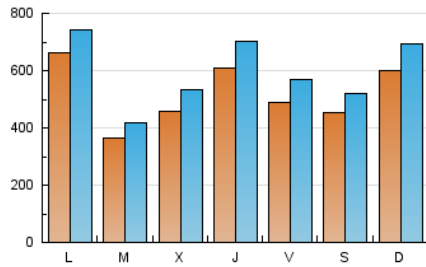

ELESSPANOL

1. Cifras totales y promedios (Nacional e Internacional)

MES - AÑO	NAVEGADORES UNICOS	VISITAS	PAGINAS
Septiembre - 2021	984.010	1.795.632	2.456.765
PROMEDIO DIARIO	51.988	59.854	81.892
PROMEDIO LUNES-VIERNES	51.738	59.544	81.209
PROMEDIO SABADO-DOMINGO	52.676	60.708	83.771
PAGINAS / VISITAS	1,37		
DURACION MEDIA VISITAS	0:00:53		
DURACION MEDIA PAGINAS	0:02:23		

2. Secciones (Nacional e Internacional)

	PAGINAS	%
HOME	185.353	7.54 %
RESTO	2.271.412	92.46 %

3. Por día del mes (Nacional e Internacional)

Día	N. únicos	Visitas	Páginas	Día	N. únicos	Visitas	Páginas	Día	N. únicos	Visitas	Páginas
1	61.024	72.323	96.671	11	66.521	77.590	109.586	21	14.566	16.149	23.135
2	54.566	66.160	96.409	12	69.719	81.582	113.819	22	27.355	29.330	39.371
3	39.892	48.289	70.944	13	80.634	92.090	129.796	23	44.713	48.431	64.180
4	46.004	54.235	76.205	14	46.137	53.991	76.686	24	43.320	46.251	61.847
5	94.782	111.184	149.709	15	37.255	44.866	64.590	25	35.960	38.687	52.728
6	91.160	101.911	134.098	16	38.620	47.213	69.289	26	42.131	45.318	59.284
7	43.535	52.623	76.232	17	43.292	50.773	71.688	27	56.584	60.360	75.676
8	57.769	71.685	97.861	18	32.813	37.786	53.445	28	41.319	44.590	56.885
9	69.736	87.807	119.829	19	33.479	39.278	55.389	29	44.545	47.659	61.618
10	68.939	81.946	117.965	20	36.196	43.162	62.806	30	97.081	102.363	119.024

4. Gráficas (Nacional e Internacional)

4.1 Por día de la semana (promedio)

N. únicos / Visitas (x 100)

Páginas (x 100)

4.2 Por franja horaria (promedio)

Visitas_ (x 1000)

Páginas (x 1000)

4.3 Por meses