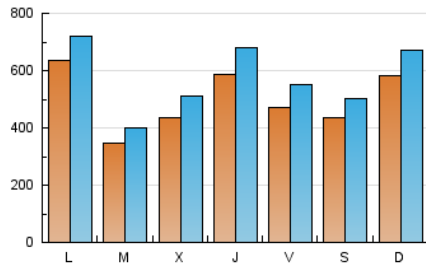

ELESSPANOL

1. Cifras totales y promedios (Nacional)

MES - AÑO	NAVEGADORES UNICOS	VISITAS	PAGINAS
Septiembre - 2021	905.083	1.732.595	2.387.390
PROMEDIO DIARIO	49.949	57.753	79.580
PROMEDIO LUNES-VIERNES	49.617	57.365	78.852
PROMEDIO SABADO-DOMINGO	50.863	58.821	81.582
PAGINAS / VISITAS	1,38		
DURACION MEDIA VISITAS	0:00:58		
DURACION MEDIA PAGINAS	0:02:24		

2. Secciones (Nacional)

	PAGINAS	%
HOME	182.902	7.66 %
RESTO	2.204.488	92.34 %

3. Por día del mes (Nacional)

Día	N. únicos	Visitas	Páginas	Día	N. únicos	Visitas	Páginas	Día	N. únicos	Visitas	Páginas
1	58.908	70.188	94.188	11	65.124	75.928	107.661	21	14.113	15.667	22.533
2	52.767	64.268	94.201	12	67.712	79.262	111.076	22	25.671	27.670	37.481
3	38.172	46.594	69.061	13	78.045	89.520	126.774	23	42.128	45.860	61.290
4	44.335	52.689	74.400	14	43.809	51.684	73.923	24	41.271	43.998	59.274
5	92.518	109.095	147.367	15	35.452	42.904	62.382	25	34.037	36.620	50.244
6	88.308	99.273	131.105	16	36.891	45.489	67.306	26	39.976	42.937	56.525
7	41.428	50.456	73.652	17	41.599	49.046	69.711	27	53.555	57.330	73.189
8	56.060	69.852	95.661	18	31.373	36.382	51.806	28	38.468	41.691	53.716
9	67.668	85.789	117.514	19	31.826	37.651	53.573	29	41.894	44.958	58.522
10	67.274	80.058	115.720	20	34.464	41.326	60.634	30	93.626	98.410	116.901

4. Gráficas (Nacional)

4.1 Por día de la semana (promedio)

N. únicos / Visitas (x 100)

Páginas (x 100)

4.2 Por franja horaria (promedio)

Visitas__ (x 1000)

Páginas (x 1000)

4.3 Por meses