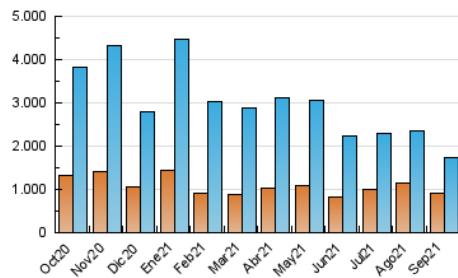

2. Secciones (Nacional)

	PAGINAS	%
HOME	182.902	7.66 %
RESTO	2.204.488	92.34 %

3. Por día del mes (Nacional)

Día	N. únicos	Visitas	Páginas	Día	N. únicos	Visitas	Páginas	Día	N. únicos	Visitas	Páginas
1	58.908	70.188	94.188	11	65.124	75.928	107.661	21	14.113	15.667	22.533
2	52.767	64.268	94.201	12	67.712	79.262	111.076	22	25.671	27.670	37.481
3	38.172	46.594	69.061	13	78.045	89.520	126.774	23	42.128	45.860	61.290
4	44.335	52.689	74.400	14	43.809	51.684	73.923	24	41.271	43.998	59.274
5	92.518	109.095	147.367	15	35.452	42.904	62.382	25	34.037	36.620	50.244
6	88.308	99.273	131.105	16	36.891	45.489	67.306	26	39.976	42.937	56.525
7	41.428	50.456	73.652	17	41.599	49.046	69.711	27	53.555	57.330	73.189
8	56.060	69.852	95.661	18	31.373	36.382	51.806	28	38.468	41.691	53.716
9	67.668	85.789	117.514	19	31.826	37.651	53.573	29	41.894	44.958	58.522
10	67.274	80.058	115.720	20	34.464	41.326	60.634	30	93.626	98.410	116.901

4. Gráficas (Nacional)

4.1 Por día de la semana (promedio)

N. únicos / Visitas (x 100)

Páginas (x 100)

4.2 Por franja horaria (promedio)

Visitas__ (x 1000)

Páginas (x 1000)

4.3 Por meses

N. únicos / Visitas (x 1000)

Páginas (x 1000)

5. Observaciones

Este Medio Electrónico de Comunicación ha sido medido por la herramienta Google Analytics de Google

6. Definiciones básicas (Para más información ver Normas Técnicas para el Control de los Medios Electrónicos de Comunicación)

Visita:

Una secuencia ininterrumpida de páginas servidas a un usuario válido. Si dicho usuario no realiza peticiones de páginas en un periodo de tiempo (30 min) la siguiente petición constituirá el inicio de una nueva visita.