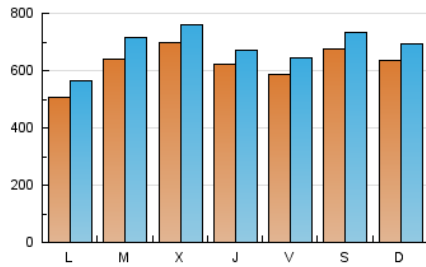

1. Cifras totales y promedios (Nacional e Internacional)

MES - AÑO	NAVEGADORES UNICOS	VISITAS	PAGINAS
Septiembre - 2019	1.040.383	2.037.617	2.414.922
PROMEDIO DIARIO	61.999	67.921	80.497
PROMEDIO LUNES-VIERNES	60.565	66.557	78.673
PROMEDIO SABADO-DOMINGO	65.345	71.102	84.753
PAGINAS / VISITAS	1,19		
DURACION MEDIA VISITAS	0:00:35		
DURACION MEDIA PAGINAS	0:03:07		

2. Secciones (Nacional e Internacional)

	PAGINAS	%
HOME	27.074	1.12 %
RESTO	2.387.848	98.88 %

3. Por día del mes (Nacional e Internacional)

Día	N. únicos	Visitas	Páginas	Día	N. únicos	Visitas	Páginas	Día	N. únicos	Visitas	Páginas
1	54.090	60.468	74.206	11	59.542	64.403	76.211	21	75.574	82.126	94.750
2	31.844	34.694	41.904	12	93.779	101.195	118.524	22	59.667	64.224	74.847
3	50.991	56.704	66.918	13	45.157	50.422	61.608	23	56.391	60.985	69.537
4	54.646	59.281	69.092	14	53.903	59.948	73.132	24	62.190	67.109	76.850
5	33.593	35.997	44.893	15	60.450	65.632	77.157	25	61.721	66.205	76.049
6	36.335	38.865	50.103	16	60.739	66.958	78.667	26	70.596	77.093	88.130
7	61.211	67.071	86.121	17	88.498	104.249	124.154	27	87.681	94.522	107.111
8	70.052	78.852	99.990	18	102.737	113.284	135.782	28	79.118	83.965	94.394
9	72.506	84.770	105.187	19	51.108	54.840	64.579	29	74.043	77.636	88.182
10	53.924	58.485	69.940	20	66.095	73.284	85.871	30	31.790	34.350	41.033

4. Gráficas (Nacional e Internacional)

4.1 Por día de la semana (promedio)

N. únicos / Visitas (x 100)

Páginas (x 100)

4.2 Por franja horaria (promedio)

Visitas (x 1000)

Páginas (x 1000)

4.3 Por meses