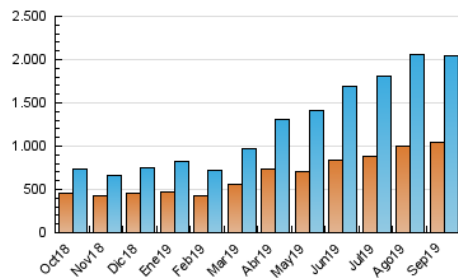

4.3 Por meses

N. únicos / Visitas (x 1000)