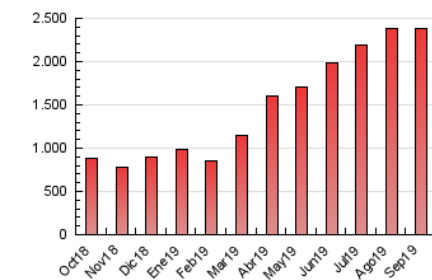

Páginas (x 1000)