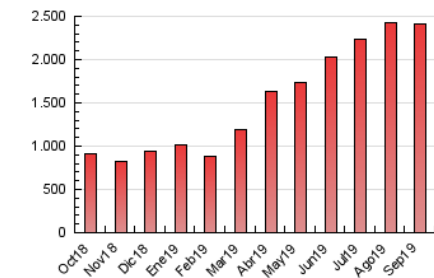

Páginas (x 1000)