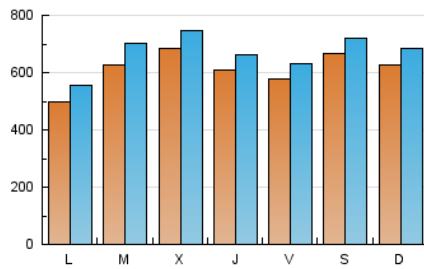

1. Cifras totales y promedios (Nacional)

MES - AÑO	NAVEGADORES UNICOS	VISITAS	PAGINAS
Septiembre - 2019	1.014.130	2.003.470	2.375.785
PROMEDIO DIARIO	60.910	66.782	79.193
PROMEDIO LUNES-VIERNES	59.435	65.398	77.349
PROMEDIO SABADO-DOMINGO	64.354	70.013	83.495
PAGINAS / VISITAS	1,19		
DURACION MEDIA VISITAS	0:00:35		
DURACION MEDIA PAGINAS	0:03:07		

2. Secciones (Nacional)

	PAGINAS	%
HOME	26.245	1.10 %
RESTO	2.349.540	98.90 %

3. Por día del mes (Nacional)

Día	N. únicos	Visitas	Páginas	Día	N. únicos	Visitas	Páginas	Día	N. únicos	Visitas	Páginas
1	53.100	59.439	72.981	11	58.548	63.323	74.976	21	74.677	80.952	93.421
2	30.897	33.679	40.739	12	92.147	99.529	116.676	22	58.746	63.323	73.848
3	49.922	55.491	65.552	13	44.108	49.449	60.511	23	55.378	60.052	68.505
4	53.571	58.157	67.779	14	53.143	58.987	72.045	24	61.184	66.067	75.699
5	32.813	35.150	43.895	15	59.420	64.591	75.973	25	60.462	65.060	74.763
6	35.355	38.075	49.194	16	59.563	65.714	77.275	26	69.399	75.742	86.601
7	60.283	66.155	85.039	17	87.209	102.770	122.458	27	86.540	93.107	105.535
8	68.899	77.656	98.513	18	100.859	111.440	133.557	28	77.757	82.382	92.616
9	71.572	83.717	103.975	19	49.930	53.680	63.164	29	73.161	76.632	87.022
10	52.755	57.431	68.745	20	64.868	72.186	84.604	30	31.047	33.534	40.124

4. Gráficas (Nacional)

4.1 Por día de la semana (promedio)

N. únicos / Visitas (x 100)

Páginas (x 100)

4.2 Por franja horaria (promedio)

Visitas (x 1000)

Páginas (x 1000)

4.3 Por meses