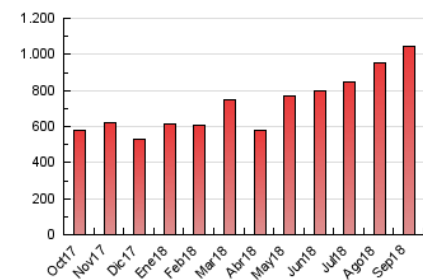

Páginas (x 1000)