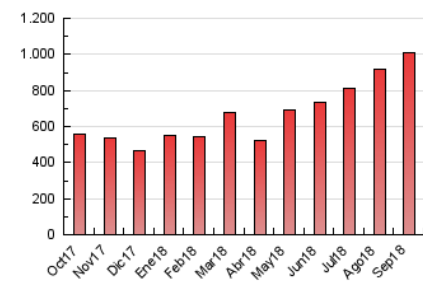

Páginas (x 1000)