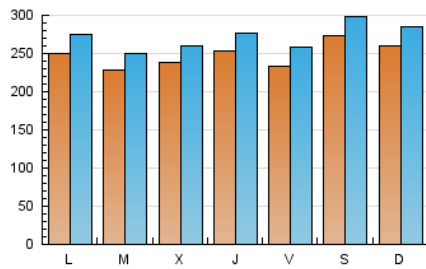

1. Cifras totales y promedios (Nacional e Internacional)

MES - AÑO	NAVEGADORES UNICOS	VISITAS	PAGINAS
Septiembre - 2018	525.799	819.829	1.043.409
PROMEDIO DIARIO	24.955	27.328	34.780
PROMEDIO LUNES-VIERNES	24.105	26.391	33.496
PROMEDIO SABADO-DOMINGO	26.655	29.201	37.349
PAGINAS / VISITAS	1,27		
DURACION MEDIA VISITAS	0:00:47		
DURACION MEDIA PAGINAS	0:02:51		

2. Secciones (Nacional e Internacional)

	PAGINAS	%
HOME	16.884	1.62 %
RESTO	1.026.525	98.38 %

3. Por día del mes (Nacional e Internacional)

Día	N. únicos	Visitas	Páginas	Día	N. únicos	Visitas	Páginas	Día	N. únicos	Visitas	Páginas
1	29.048	31.150	39.752	11	25.310	27.791	35.960	21	14.314	15.532	19.800
2	27.205	29.915	39.228	12	18.850	20.176	25.405	22	22.870	24.791	30.042
3	38.528	43.232	55.547	13	17.743	19.472	25.150	23	30.271	33.310	41.888
4	35.733	39.457	51.230	14	16.169	17.425	22.521	24	17.651	18.927	23.850
5	40.805	44.976	58.813	15	17.118	18.950	24.055	25	8.467	8.980	11.136
6	31.716	34.113	43.142	16	13.737	14.866	19.443	26	18.049	19.615	24.397
7	36.339	40.715	54.004	17	17.713	19.251	24.188	27	30.735	33.907	40.829
8	55.441	61.675	80.708	18	21.668	23.737	29.047	28	26.785	29.334	36.052
9	46.078	50.800	64.843	19	17.859	19.443	24.021	29	12.201	12.965	16.311
10	26.355	28.824	36.861	20	21.319	22.913	27.969	30	12.585	13.587	17.217

4. Gráficas (Nacional e Internacional)

4.1 Por día de la semana (promedio)

N. únicos / Visitas (x 100)

Páginas (x 100)

4.2 Por franja horaria (promedio)

Visitas (x 1000)

Páginas (x 1000)

4.3 Por meses