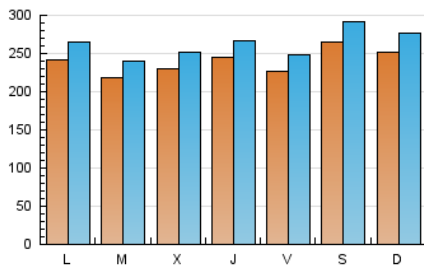

1. Cifras totales y promedios (Nacional)

MES - AÑO	NAVEGADORES UNICOS	VISITAS	PAGINAS
Septiembre - 2018	502.794	793.006	1.012.220
PROMEDIO DIARIO	24.097	26.434	33.741
PROMEDIO LUNES-VIERNES	23.229	25.468	32.428
PROMEDIO SABADO-DOMINGO	25.834	28.365	36.367
PAGINAS / VISITAS	1,28		
DURACION MEDIA VISITAS	0:00:47		
DURACION MEDIA PAGINAS	0:02:51		

2. Secciones (Nacional)

	PAGINAS	%
HOME	16.366	1.62 %
RESTO	995.854	98.38 %

3. Por día del mes (Nacional)

Día	N. únicos	Visitas	Páginas	Día	N. únicos	Visitas	Páginas	Día	N. únicos	Visitas	Páginas
1	28.162	30.164	38.596	11	24.268	26.723	34.720	21	13.592	14.813	18.991
2	26.297	28.993	38.118	12	18.016	19.301	24.403	22	22.226	24.113	29.266
3	37.422	42.039	54.133	13	17.043	18.750	24.302	23	29.494	32.496	40.928
4	34.494	38.174	49.756	14	15.560	16.779	21.726	24	16.869	18.132	22.914
5	39.431	43.572	57.163	15	16.533	18.341	23.357	25	7.955	8.487	10.562
6	30.701	32.967	41.795	16	13.140	14.277	18.748	26	17.491	19.016	23.710
7	35.388	39.660	52.778	17	16.901	18.428	23.261	27	29.776	32.850	39.617
8	54.216	60.462	79.256	18	20.819	22.837	28.002	28	25.846	28.370	34.963
9	44.799	49.524	63.338	19	17.075	18.649	23.115	29	11.565	12.364	15.621
10	25.370	27.673	35.549	20	20.566	22.132	27.095	30	11.909	12.920	16.437

4. Gráficas (Nacional)

4.1 Por día de la semana (promedio)

N. únicos / Visitas (x 100)

Páginas (x 100)

4.2 Por franja horaria (promedio)

Visitas (x 1000)

Páginas (x 1000)

4.3 Por meses