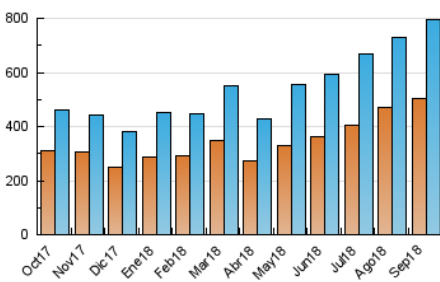

2. Secciones (Nacional)

	PAGINAS	%
HOME	16.366	1.62 %
RESTO	995.854	98.38 %

3. Por día del mes (Nacional)

Día	N. únicos	Visitas	Páginas	Día	N. únicos	Visitas	Páginas	Día	N. únicos	Visitas	Páginas
1	28.162	30.164	38.596	11	24.268	26.723	34.720	21	13.592	14.813	18.991
2	26.297	28.993	38.118	12	18.016	19.301	24.403	22	22.226	24.113	29.266
3	37.422	42.039	54.133	13	17.043	18.750	24.302	23	29.494	32.496	40.928
4	34.494	38.174	49.756	14	15.560	16.779	21.726	24	16.869	18.132	22.914
5	39.431	43.572	57.163	15	16.533	18.341	23.357	25	7.955	8.487	10.562
6	30.701	32.967	41.795	16	13.140	14.277	18.748	26	17.491	19.016	23.710
7	35.388	39.660	52.778	17	16.901	18.428	23.261	27	29.776	32.850	39.617
8	54.216	60.462	79.256	18	20.819	22.837	28.002	28	25.846	28.370	34.963
9	44.799	49.524	63.338	19	17.075	18.649	23.115	29	11.565	12.364	15.621
10	25.370	27.673	35.549	20	20.566	22.132	27.095	30	11.909	12.920	16.437

4. Gráficas (Nacional)

4.1 Por día de la semana (promedio)

N. únicos / Visitas (x 100)

Páginas (x 100)

4.2 Por franja horaria (promedio)

Visitas (x 1000)

Páginas (x 1000)

4.3 Por meses

N. únicos / Visitas (x 1000)

Páginas (x 1000)

5. Observaciones

Este Medio Electrónico de Comunicación ha sido medido por la herramienta Google Analytics de Google

6. Definiciones básicas (Para más información ver Normas Técnicas para el Control de los Medios Electrónicos de Comunicación)

Visita:

Una secuencia ininterrumpida de páginas servidas a un usuario válido. Si dicho usuario no realiza peticiones de páginas en un periodo de tiempo (30 min) la siguiente petición constituirá el inicio de una nueva visita.