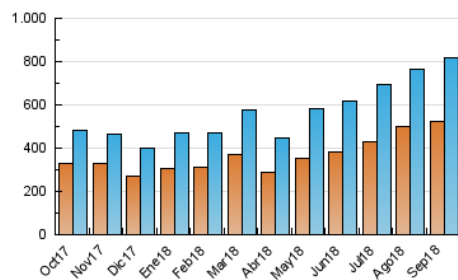

4.3 Por meses

N. únicos / Visitas (x 1000)