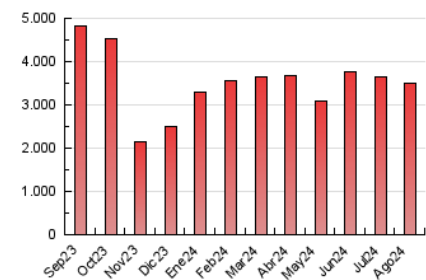

#### 3. Por día del mes (Nacional)

Día	N. únicos	Visitas	Páginas	Día	N. únicos	Visitas	Páginas	Día	N. únicos	Visitas	Páginas
1	47.323	53.179	61.843	11	205.977	219.333	249.760	21	44.784	49.170	56.986
2	67.789	77.594	92.772	12	315.747	341.505	381.535	22	58.411	63.454	73.132
3	141.419	159.784	184.621	13	109.898	114.513	134.912	23	49.181	54.130	62.933
4	131.250	142.300	166.639	14	82.666	87.186	103.907	24	56.564	62.642	71.431
5	97.275	106.352	123.203	15	77.061	83.066	96.845	25	45.543	48.443	56.816
6	72.560	79.572	90.639	16	48.852	52.730	63.591	26	73.389	80.148	93.990
7	57.653	61.765	71.073	17	43.929	47.733	58.145	27	-	-	-
8	114.386	125.583	147.980	18	73.795	79.112	93.483	28	91.103	105.472	123.408
9	124.116	138.132	156.420	19	68.984	75.716	88.591	29	127.073	141.691	164.403
10	109.899	116.789	137.496	20	69.087	75.000	86.054	30	73.611	81.978	96.638
								31	90.289	100.459	118.121

### 4.1 Por día de la semana (promedio)

N. únicos / Visitas (x 100)

Páginas (x 100)

### 4.2 Por franja horaria (promedio)

Visitas\_ (x 1000)

Páginas (x 1000)

### 4.3 Por meses

N. únicos / Visitas (x 1000)

Páginas (x 1000)