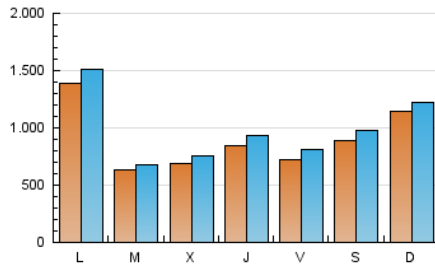

4. Gráficas (Nacional)

4.1 Por día de la semana (promedio)

N. únicos / Visitas (x 100)