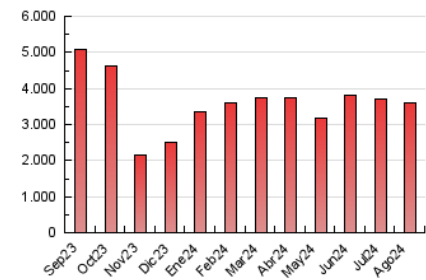

### 3. Por día del mes (Nacional e Internacional)

Día	N. únicos	Visitas	Páginas	Día	N. únicos	Visitas	Páginas	Día	N. únicos	Visitas	Páginas
1	48.417	54.215	63.135	11	207.847	221.100	252.476	21	46.018	50.418	58.597
2	69.216	78.757	94.281	12	319.852	345.024	386.349	22	59.694	64.286	74.699
3	142.972	161.295	186.488	13	112.085	116.938	137.469	23	50.354	55.175	64.389
4	132.716	143.910	168.754	14	84.160	88.399	105.803	24	57.533	63.944	72.751
5	98.788	107.463	125.102	15	78.229	84.099	98.280	25	47.373	50.649	59.124
6	73.956	80.987	92.439	16	49.933	54.101	64.881	26	78.382	85.252	100.171
7	59.091	63.033	72.917	17	44.935	48.913	59.482	27	1.439	1.542	1.690
8	116.265	128.492	150.375	18	75.017	80.436	95.136	28	92.571	106.673	125.279
9	125.815	140.044	158.671	19	70.509	77.263	90.575	29	129.675	143.641	167.571
10	111.371	118.589	139.519	20	70.678	77.359	88.087	30	84.868	95.154	109.529
								31	116.746	129.512	150.585

##### 4.1 Por día de la semana (promedio)

N. únicos / Visitas (x 100)

Páginas (x 100)

##### 4.2 Por franja horaria (promedio)

Visitas\_ (x 1000)

Páginas (x 1000)

##### 4.3 Por meses

N. únicos / Visitas (x 1000)

Páginas (x 1000)