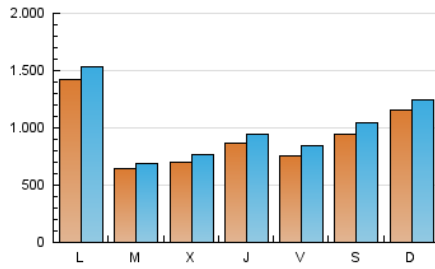

4. Gráficas (Nacional e Internacional)

4.1 Por día de la semana (promedio)

N. únicos / Visitas (x 100)