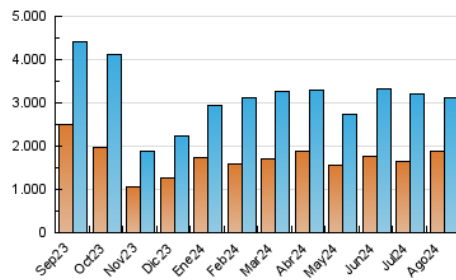

### 3. Por día del mes (Nacional e Internacional)

Día	N. únicos	Visitas	Páginas	Día	N. únicos	Visitas	Páginas	Día	N. únicos	Visitas	Páginas
1	48.417	54.215	63.135	11	207.847	221.100	252.476	21	46.018	50.418	58.597
2	69.216	78.757	94.281	12	319.852	345.024	386.349	22	59.694	64.286	74.699
3	142.972	161.295	186.488	13	112.085	116.938	137.469	23	50.354	55.175	64.389
4	132.716	143.910	168.754	14	84.160	88.399	105.803	24	57.533	63.944	72.751
5	98.788	107.463	125.102	15	78.229	84.099	98.280	25	47.373	50.649	59.124
6	73.956	80.987	92.439	16	49.933	54.101	64.881	26	78.382	85.252	100.171
7	59.091	63.033	72.917	17	44.935	48.913	59.482	27	1.439	1.542	1.690
8	116.265	128.492	150.375	18	75.017	80.436	95.136	28	92.571	106.673	125.279
9	125.815	140.044	158.671	19	70.509	77.263	90.575	29	129.675	143.641	167.571
10	111.371	118.589	139.519	20	70.678	77.359	88.087	30	84.868	95.154	109.529
								31	116.746	129.512	150.585

##### 4.1 Por día de la semana (promedio)

N. únicos / Visitas (x 100)

Páginas (x 100)

##### 4.2 Por franja horaria (promedio)

Visitas\_ (x 1000)

Páginas (x 1000)

##### 4.3 Por meses

N. únicos / Visitas (x 1000)

Páginas (x 1000)