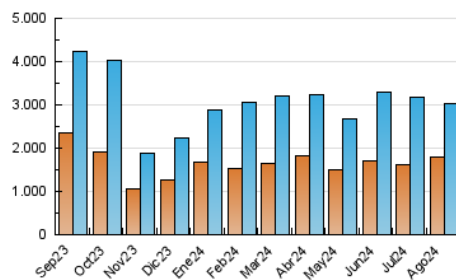

#### 3. Por día del mes (Nacional)

Día	N. únicos	Visitas	Páginas	Día	N. únicos	Visitas	Páginas	Día	N. únicos	Visitas	Páginas
1	47.323	53.179	61.843	11	205.977	219.333	249.760	21	44.784	49.170	56.986
2	67.789	77.594	92.772	12	315.747	341.505	381.535	22	58.411	63.454	73.132
3	141.419	159.784	184.621	13	109.898	114.513	134.912	23	49.181	54.130	62.933
4	131.250	142.300	166.639	14	82.666	87.186	103.907	24	56.564	62.642	71.431
5	97.275	106.352	123.203	15	77.061	83.066	96.845	25	45.543	48.443	56.816
6	72.560	79.572	90.639	16	48.852	52.730	63.591	26	73.389	80.148	93.990
7	57.653	61.765	71.073	17	43.929	47.733	58.145	27	-	-	-
8	114.386	125.583	147.980	18	73.795	79.112	93.483	28	91.103	105.472	123.408
9	124.116	138.132	156.420	19	68.984	75.716	88.591	29	127.073	141.691	164.403
10	109.899	116.789	137.496	20	69.087	75.000	86.054	30	73.611	81.978	96.638
								31	90.289	100.459	118.121

### 4.1 Por día de la semana (promedio)

N. únicos / Visitas (x 100)

Páginas (x 100)

### 4.2 Por franja horaria (promedio)

Visitas\_ (x 1000)

Páginas (x 1000)

### 4.3 Por meses

N. únicos / Visitas (x 1000)

Páginas (x 1000)