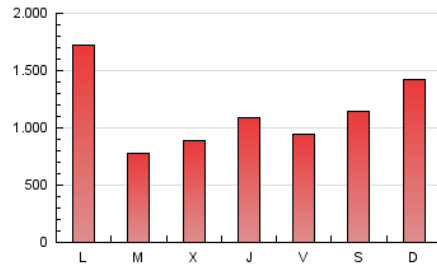

Páginas (x 100)