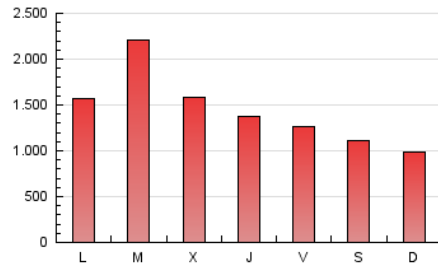

ELESANOL

1. Cifras totales y promedios (Nacional)

MES - AÑO	NAVEGADORES UNICOS	VISITAS	PAGINAS
Agosto - 2023	2.248.063	4.056.782	4.553.316
PROMEDIO DIARIO	120.228	130.864	146.881
PROMEDIO LUNES-VIERNES	131.961	143.634	161.592
PROMEDIO SABADO-DOMINGO	86.495	94.151	104.587
PAGINAS / VISITAS	1,12		
DURACION MEDIA VISITAS	0:04:38		
TIEMPO INTERACCIÓN MEDIO	0:00:29		

2. Secciones (Nacional)

	PAGINAS	%
HOME	58.182	1.28 %
RESTO	4.495.134	98.72 %

3. Por día del mes (Nacional)

Día	N. únicos	Visitas	Páginas	Día	N. únicos	Visitas	Páginas	Día	N. únicos	Visitas	Páginas
1	121.972	135.027	155.386	11	122.234	139.584	157.574	21	86.221	96.298	110.614
2	104.184	118.291	136.021	12	100.066	108.215	119.375	22	101.468	112.421	126.031
3	81.402	89.726	101.678	13	96.999	104.885	115.778	23	89.989	99.277	111.140
4	146.243	164.995	183.687	14	178.489	189.704	212.427	24	112.859	120.832	134.269
5	140.285	151.588	170.542	15	182.081	196.189	217.074	25	70.537	75.619	89.939
6	79.650	86.835	97.209	16	108.740	115.926	129.015	26	74.918	81.665	91.944
7	143.439	157.021	174.235	17	78.510	85.608	101.240	27	97.612	107.163	119.288
8	395.531	414.809	467.232	18	58.795	64.053	73.732	28	112.333	119.956	131.643
9	233.867	256.386	276.665	19	52.486	57.568	62.241	29	107.689	120.920	139.450
10	115.312	125.564	139.533	20	49.945	55.290	60.321	30	108.127	118.992	138.925
								31	175.071	186.375	209.108

4. Gráficas (Nacional)

4.1 Por día de la semana (promedio)

N. únicos / Visitas (x 100)

Páginas (x 100)

4.2 Por franja horaria (promedio)

Visitas_ (x 1000)

Páginas (x 1000)

4.3 Por meses