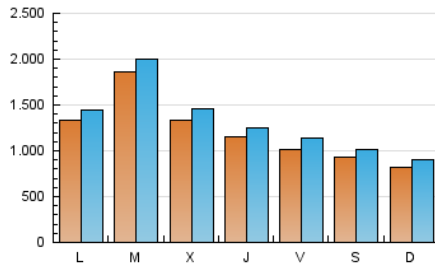

1. Cifras totales y promedios (Nacional e Internacional)

MES - AÑO	NAVEGADORES UNICOS	VISITAS	PAGINAS
Agosto - 2023	2.326.047	4.150.715	4.657.576
PROMEDIO DIARIO	123.009	133.894	150.244
PROMEDIO LUNES-VIERNES	135.168	147.139	165.507
PROMEDIO SABADO-DOMINGO	88.051	95.816	106.364
PAGINAS / VISITAS	1,12		
DURACION MEDIA VISITAS	0:02:16		
TIEMPO INTERACCIÓN MEDIO	0:00:30		

2. Secciones (Nacional e Internacional)

	PAGINAS	%
HOME	61.863	1.33 %
RESTO	4.595.713	98.67 %

3. Por día del mes (Nacional e Internacional)

Día	N. únicos	Visitas	Páginas	Día	N. únicos	Visitas	Páginas	Día	N. únicos	Visitas	Páginas
1	123.812	137.043	157.317	11	124.951	142.563	160.729	21	88.938	99.014	113.772
2	107.514	121.709	139.616	12	102.694	111.194	122.271	22	105.586	117.240	131.378
3	82.629	91.041	103.085	13	98.751	106.725	117.443	23	93.669	103.395	116.049
4	148.697	167.623	186.583	14	182.607	194.348	218.299	24	115.137	123.374	136.813
5	141.950	153.428	172.471	15	185.060	199.255	220.933	25	72.202	77.371	92.395
6	81.052	88.237	98.614	16	111.544	119.431	132.783	26	75.882	82.629	92.910
7	145.980	159.650	177.043	17	81.314	88.500	104.222	27	99.102	108.828	121.744
8	404.119	423.659	478.011	18	60.197	65.542	75.486	28	114.962	122.673	134.715
9	240.526	264.710	285.167	19	53.801	58.970	63.735	29	111.720	125.389	144.269
10	119.693	130.208	144.616	20	51.172	56.517	61.723	30	110.493	121.533	141.554
								31	177.525	188.916	211.830

4. Gráficas (Nacional e Internacional)

4.1 Por día de la semana (promedio)

N. únicos / Visitas (x 100)

Páginas (x 100)

4.2 Por franja horaria (promedio)

Visitas_ (x 1000)

Páginas (x 1000)

4.3 Por meses