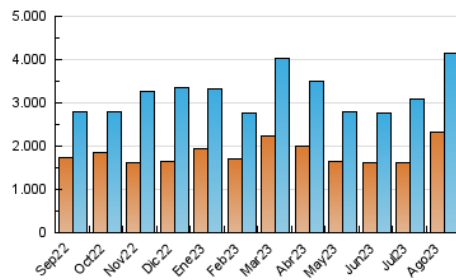

4.2 Por franja horaria (promedio)

Visitas_ (x 1000)

Páginas (x 1000)

4.3 Por meses

N. únicos / Visitas (x 1000)