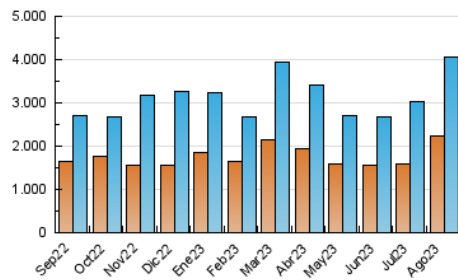

2. Secciones (Nacional)

	PAGINAS	%
HOME	58.182	1.28 %
RESTO	4.495.134	98.72 %

3. Por día del mes (Nacional)

Día	N. únicos	Visitas	Páginas	Día	N. únicos	Visitas	Páginas	Día	N. únicos	Visitas	Páginas
1	121.972	135.027	155.386	11	122.234	139.584	157.574	21	86.221	96.298	110.614
2	104.184	118.291	136.021	12	100.066	108.215	119.375	22	101.468	112.421	126.031
3	81.402	89.726	101.678	13	96.999	104.885	115.778	23	89.989	99.277	111.140
4	146.243	164.995	183.687	14	178.489	189.704	212.427	24	112.859	120.832	134.269
5	140.285	151.588	170.542	15	182.081	196.189	217.074	25	70.537	75.619	89.939
6	79.650	86.835	97.209	16	108.740	115.926	129.015	26	74.918	81.665	91.944
7	143.439	157.021	174.235	17	78.510	85.608	101.240	27	97.612	107.163	119.288
8	395.531	414.809	467.232	18	58.795	64.053	73.732	28	112.333	119.956	131.643
9	233.867	256.386	276.665	19	52.486	57.568	62.241	29	107.689	120.920	139.450
10	115.312	125.564	139.533	20	49.945	55.290	60.321	30	108.127	118.992	138.925
								31	175.071	186.375	209.108

4. Gráficas (Nacional)

4.1 Por día de la semana (promedio)

N. únicos / Visitas (x 100)

Páginas (x 100)

4.2 Por franja horaria (promedio)

Visitas_ (x 1000)

Páginas (x 1000)

4.3 Por meses

N. únicos / Visitas (x 1000)

Páginas (x 1000)

5. Observaciones

Este Medio Electrónico de Comunicación ha sido medido por la herramienta Google Analytics de Google (GA4)

6. Definiciones básicas (Para más información ver Normas Técnicas para el Control de los Medios Electrónicos de Comunicación)

Visita:

Una secuencia ininterrumpida de páginas servidas a un usuario válido. Si dicho usuario no realiza peticiones de páginas en un periodo de tiempo (30 min) la siguiente petición constituirá el inicio de una nueva visita.