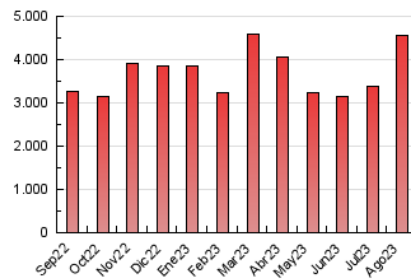

2. Secciones (Nacional)

	PAGINAS	%
HOME	58.182	1.28 %
RESTO	4.495.134	98.72 %

3. Por día del mes (Nacional)

Día	N. únicos	Visitas	Páginas	Día	N. únicos	Visitas	Páginas	Día	N. únicos	Visitas	Páginas
1	121.972	135.027	155.386	11	122.234	139.584	157.574	21	86.221	96.298	110.614
2	104.184	118.291	136.021	12	100.066	108.215	119.375	22	101.468	112.421	126.031
3	81.402	89.726	101.678	13	96.999	104.885	115.778	23	89.989	99.277	111.140
4	146.243	164.995	183.687	14	178.489	189.704	212.427	24	112.859	120.832	134.269
5	140.285	151.588	170.542	15	182.081	196.189	217.074	25	70.537	75.619	89.939
6	79.650	86.835	97.209	16	108.740	115.926	129.015	26	74.918	81.665	91.944
7	143.439	157.021	174.235	17	78.510	85.608	101.240	27	97.612	107.163	119.288
8	395.531	414.809	467.232	18	58.795	64.053	73.732	28	112.333	119.956	131.643
9	233.867	256.386	276.665	19	52.486	57.568	62.241	29	107.689	120.920	139.450
10	115.312	125.564	139.533	20	49.945	55.290	60.321	30	108.127	118.992	138.925
								31	175.071	186.375	209.108

4. Gráficas (Nacional)

4.1 Por día de la semana (promedio)

N. únicos / Visitas (x 100)

Páginas (x 100)

4.2 Por franja horaria (promedio)

Visitas_ (x 1000)

Páginas (x 1000)

4.3 Por meses

N. únicos / Visitas (x 1000)

Páginas (x 1000)

5. Observaciones

Este Medio Electrónico de Comunicación ha sido medido por la herramienta Google Analytics de Google (GA4)

6. Definiciones básicas (Para más información ver Normas Técnicas para el Control de los Medios Electrónicos de Comunicación)

Visita:

Una secuencia ininterrumpida de páginas servidas a un usuario válido. Si dicho usuario no realiza peticiones de páginas en un periodo de tiempo (30 min) la siguiente petición constituirá el inicio de una nueva visita.