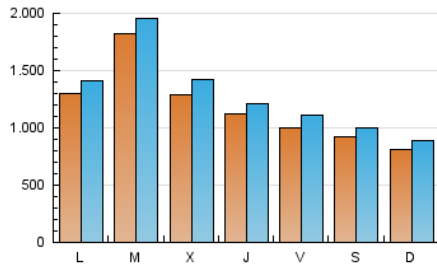

ELESANOL

1. Cifras totales y promedios (Nacional)

MES - AÑO	NAVEGADORES UNICOS	VISITAS	PAGINAS
Agosto - 2023	2.248.063	4.056.782	4.553.316
PROMEDIO DIARIO	120.228	130.864	146.881
PROMEDIO LUNES-VIERNES	131.961	143.634	161.592
PROMEDIO SABADO-DOMINGO	86.495	94.151	104.587
PAGINAS / VISITAS	1,12		
DURACION MEDIA VISITAS	0:04:38		
TIEMPO INTERACCIÓN MEDIO	0:00:29		

2. Secciones (Nacional)

	PAGINAS	%
HOME	58.182	1.28 %
RESTO	4.495.134	98.72 %

3. Por día del mes (Nacional)

Día	N. únicos	Visitas	Páginas	Día	N. únicos	Visitas	Páginas	Día	N. únicos	Visitas	Páginas
1	121.972	135.027	155.386	11	122.234	139.584	157.574	21	86.221	96.298	110.614
2	104.184	118.291	136.021	12	100.066	108.215	119.375	22	101.468	112.421	126.031
3	81.402	89.726	101.678	13	96.999	104.885	115.778	23	89.989	99.277	111.140
4	146.243	164.995	183.687	14	178.489	189.704	212.427	24	112.859	120.832	134.269
5	140.285	151.588	170.542	15	182.081	196.189	217.074	25	70.537	75.619	89.939
6	79.650	86.835	97.209	16	108.740	115.926	129.015	26	74.918	81.665	91.944
7	143.439	157.021	174.235	17	78.510	85.608	101.240	27	97.612	107.163	119.288
8	395.531	414.809	467.232	18	58.795	64.053	73.732	28	112.333	119.956	131.643
9	233.867	256.386	276.665	19	52.486	57.568	62.241	29	107.689	120.920	139.450
10	115.312	125.564	139.533	20	49.945	55.290	60.321	30	108.127	118.992	138.925
								31	175.071	186.375	209.108

4. Gráficas (Nacional)

4.1 Por día de la semana (promedio)

N. únicos / Visitas (x 100)

Páginas (x 100)

4.2 Por franja horaria (promedio)

Visitas_ (x 1000)

Páginas (x 1000)

4.3 Por meses