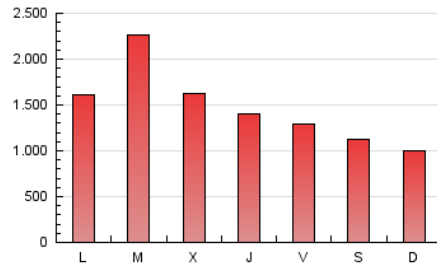

1. Cifras totales y promedios (Nacional e Internacional)

MES - AÑO	NAVEGADORES UNICOS	VISITAS	PAGINAS
Agosto - 2023	2.326.047	4.150.715	4.657.576
PROMEDIO DIARIO	123.009	133.894	150.244
PROMEDIO LUNES-VIERNES	135.168	147.139	165.507
PROMEDIO SABADO-DOMINGO	88.051	95.816	106.364
PAGINAS / VISITAS	1,12		
DURACION MEDIA VISITAS	0:02:16		
TIEMPO INTERACCIÓN MEDIO	0:00:30		

2. Secciones (Nacional e Internacional)

	PAGINAS	%
HOME	61.863	1.33 %
RESTO	4.595.713	98.67 %

3. Por día del mes (Nacional e Internacional)

Día	N. únicos	Visitas	Páginas	Día	N. únicos	Visitas	Páginas	Día	N. únicos	Visitas	Páginas
1	123.812	137.043	157.317	11	124.951	142.563	160.729	21	88.938	99.014	113.772
2	107.514	121.709	139.616	12	102.694	111.194	122.271	22	105.586	117.240	131.378
3	82.629	91.041	103.085	13	98.751	106.725	117.443	23	93.669	103.395	116.049
4	148.697	167.623	186.583	14	182.607	194.348	218.299	24	115.137	123.374	136.813
5	141.950	153.428	172.471	15	185.060	199.255	220.933	25	72.202	77.371	92.395
6	81.052	88.237	98.614	16	111.544	119.431	132.783	26	75.882	82.629	92.910
7	145.980	159.650	177.043	17	81.314	88.500	104.222	27	99.102	108.828	121.744
8	404.119	423.659	478.011	18	60.197	65.542	75.486	28	114.962	122.673	134.715
9	240.526	264.710	285.167	19	53.801	58.970	63.735	29	111.720	125.389	144.269
10	119.693	130.208	144.616	20	51.172	56.517	61.723	30	110.493	121.533	141.554
								31	177.525	188.916	211.830

4. Gráficas (Nacional e Internacional)

4.1 Por día de la semana (promedio)

N. únicos / Visitas (x 100)

Páginas (x 100)

4.2 Por franja horaria (promedio)

Visitas_ (x 1000)

Páginas (x 1000)

4.3 Por meses