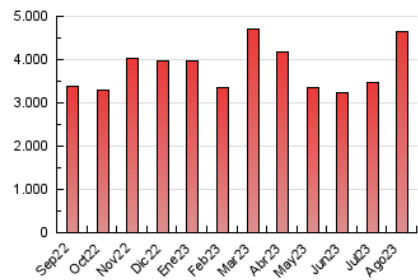

Páginas (x 1000)